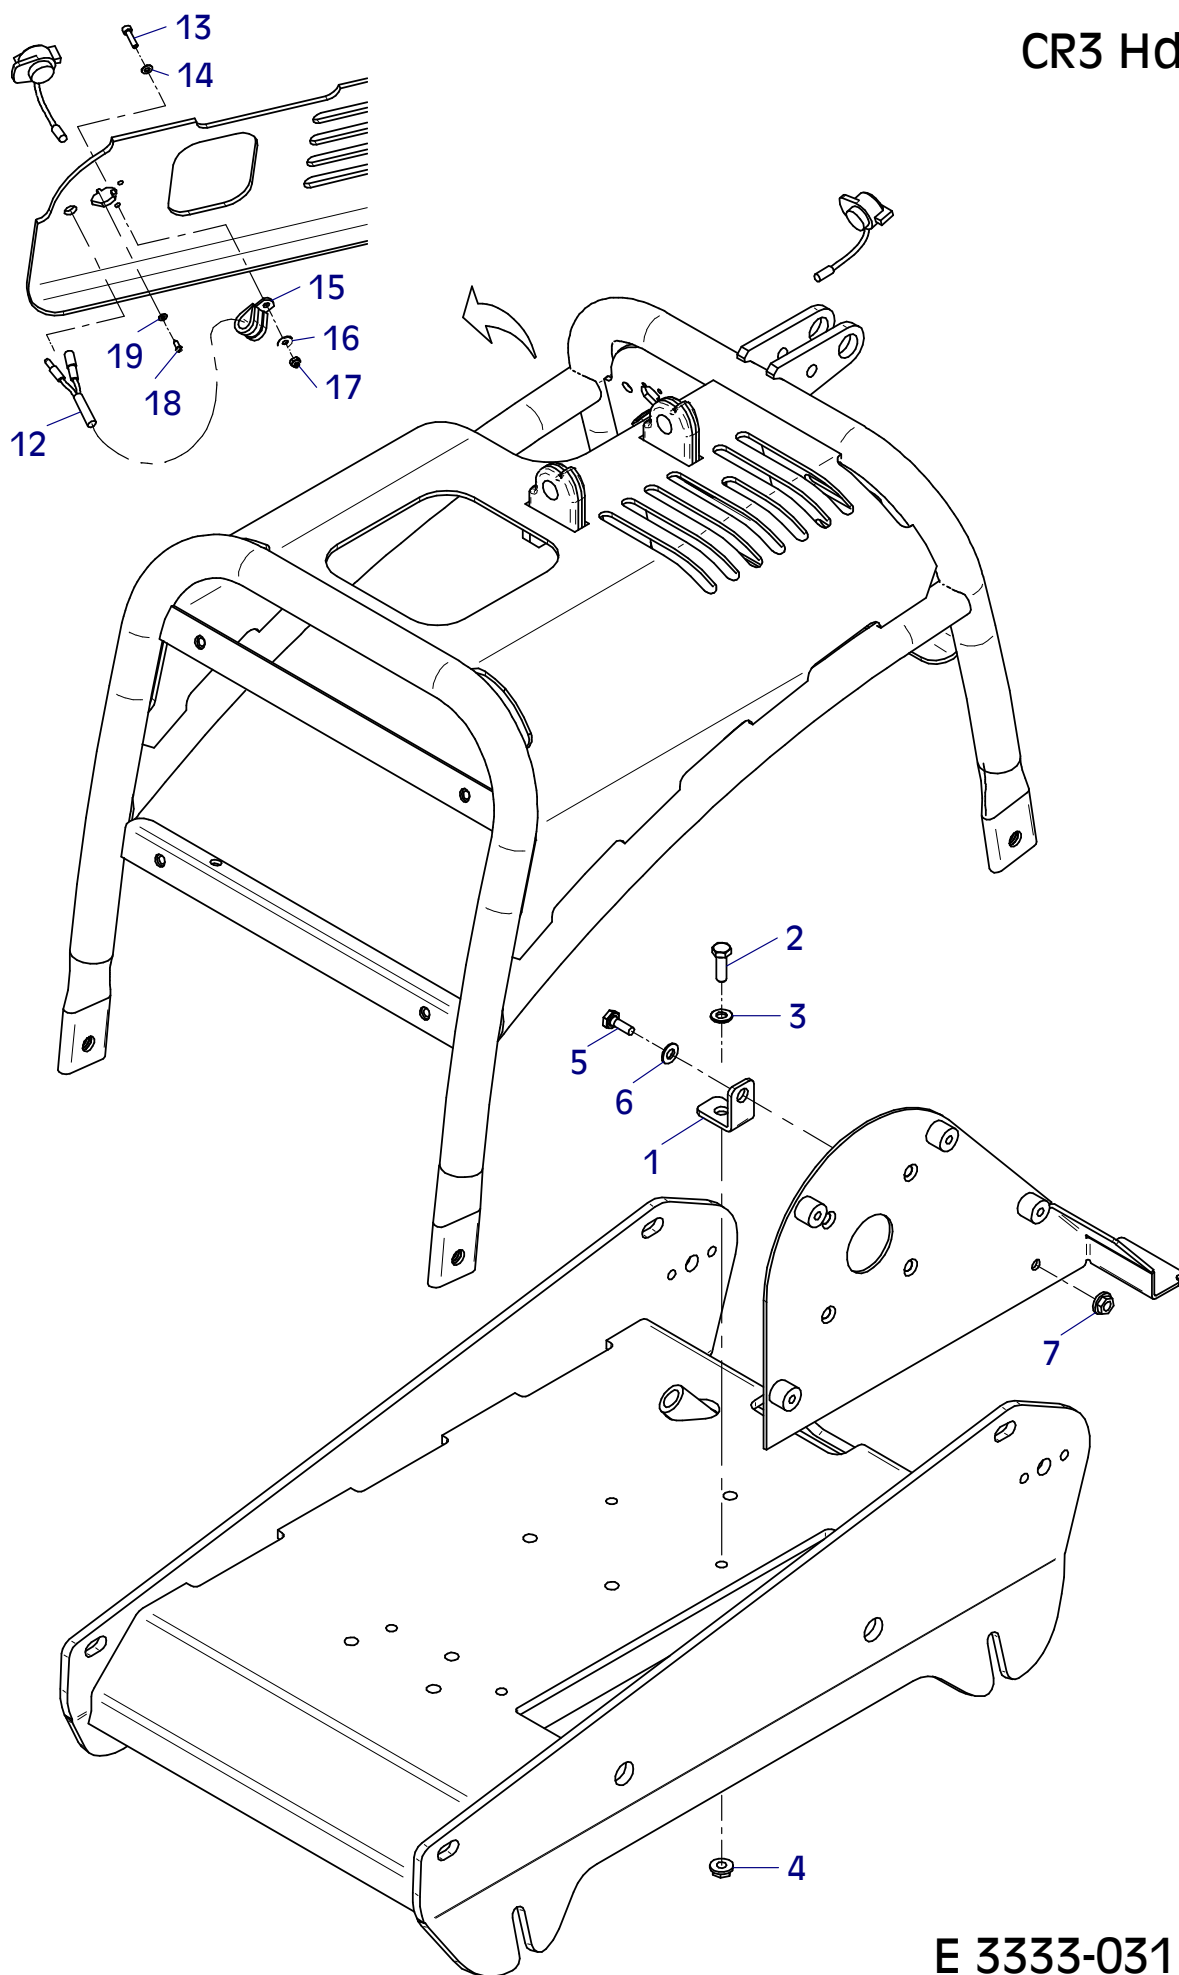

CR3 Hd

E 3333-0315

## E 3333-0315

Position Ref.No. Repère Posizione Posicion	Menge Quantity Quantité Quantita Cantidad	Teile-Nr. Part-No. No. Référence Nr. d'Ordine No. Referenzia	Hinweis Hints Indications Indicazione Indicaciones	Position Ref. No. Repère Posizione Posicion	Menge Quantity Quantité Quantita Cantidad	Teile-Nr. Part-No. No. Référence Nr. d'Ordine No. Referenzia	Hinweis Hints Indications Indicazione Indicaciones
1	1	11000635					
2	1	25038008	DIN933-M8x25				
3	1	25048002	DIN125-A8,4				
4	1	20022002	Tensilock M8				
5	1	25038007	DIN933-M8x20				
6	1	25048002	DIN125-A8,4				
7	1	20022002	Tensilock M8				
8							
9							
10							
11							
12	1	11001155					
13	1	21000224	DIN912-M4x16				
14	1	25048023	DIN125-B4,3				
15	1	21000571					
16	1	21000220	DIN9021-4,3				
17	1	25031011	DIN985-M4				
18	1	21000686	DIN7981-ST2,9x9,5				
19	1	25048029	DIN125-B3,2				