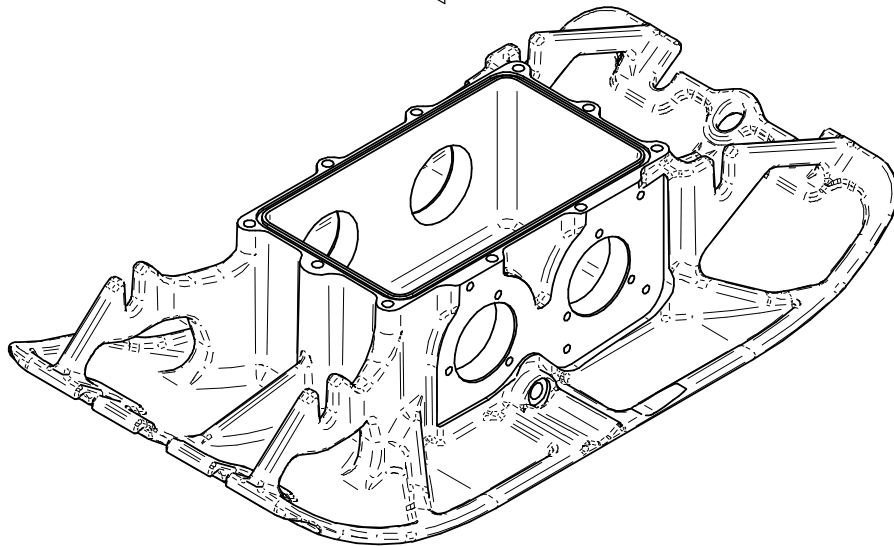

E 3724-1118

E 3724-1118

Position Ref.No. Repère Posizione Posicion	Menge Quantity Quantité Quantita Cantidad	Teile-Nr. Part-No. No. Référence Nr. d'Ordine No. Referenzia	Hinweis Hints Indications Indicazione Indicaciones	Position Ref. No. Repère Posizione Posicion	Menge Quantity Quantité Quantita Cantidad	Teile-Nr. Part-No. No. Référence Nr. d'Ordine No. Referenzia	Hinweis Hints Indications Indicazione Indicaciones
1	1	11002319					
2	1	11002320					
3	1	25045028	DIN912-M10x35-10.9				
4	1	25025245					
5	1	11001573					
6	1	25001045					
7	1	25034006	DIN471-A35x1,50				
8	1	25035003					
9	2	21001305					
10	1	11002322					
11	1	10007370					
12	1	20029001	VSK 10				
13	1	10016071					
14	1	11001559					
15	1	25027022	DIN914-M6x20				
16	1	11001942					
17	1	25035026	DIN472-J28x1,20				
18	1	25001513					
19	1	25034002	DIN471-A12x1,0				
20	1	11002321					
21	1	20013270