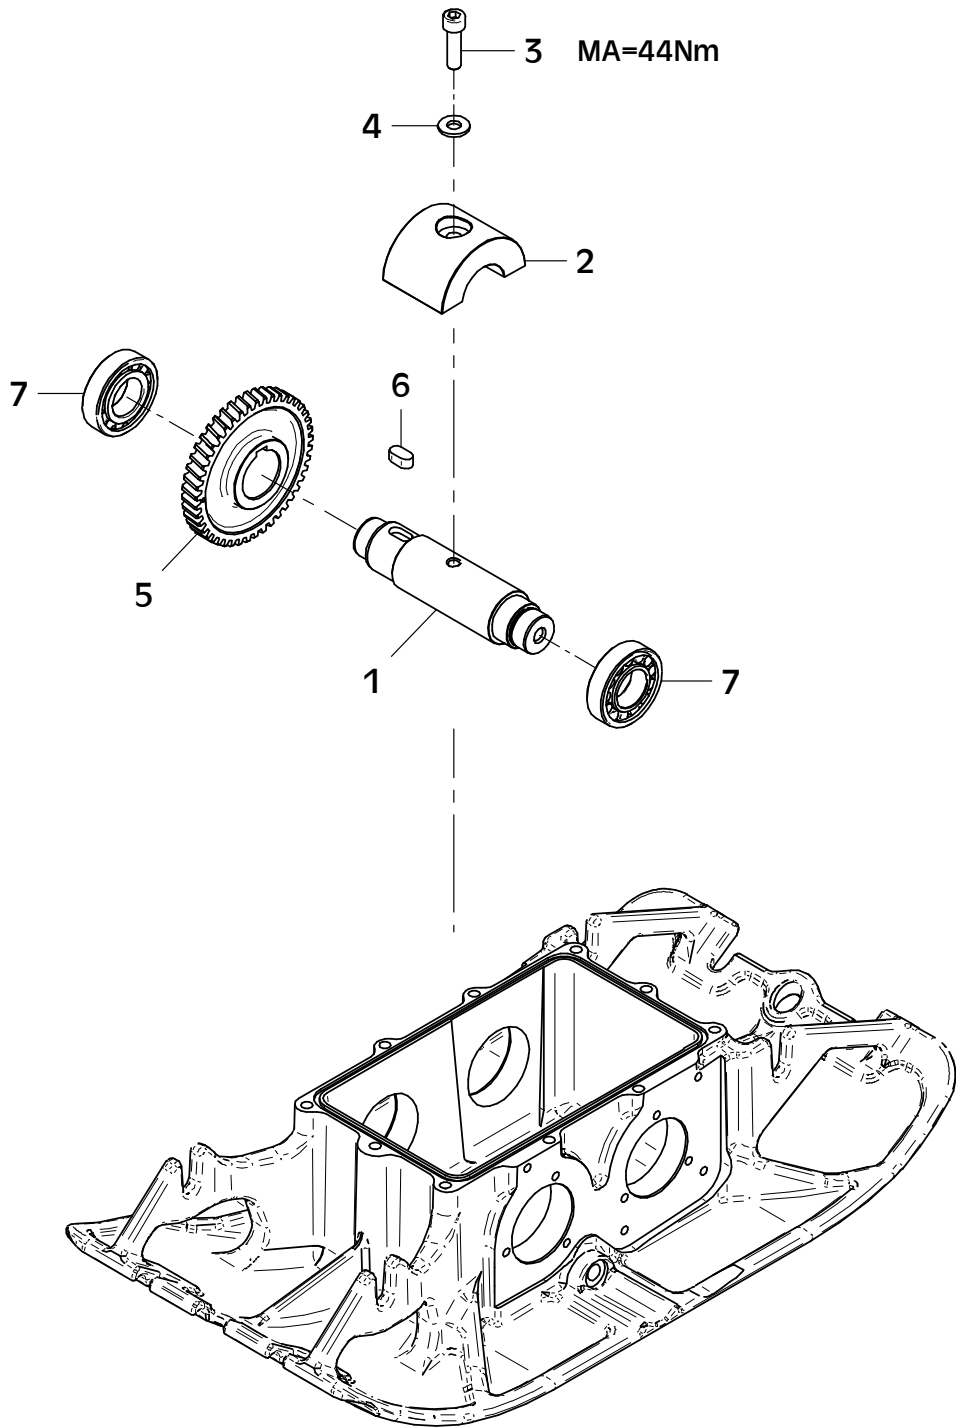

E 3723-0321

E 3723-0321

Position Ref.No. Repère Posizione Posicion	Menge Quantity Quantité Quantita Cantidad	Teile-Nr. Part-No. No. Référence Nr. d'Ordine No. Referenzia	Hinweis Hints Indications Indicazione Indicaciones	Position Ref. No. Repère Posizione Posicion	Menge Quantity Quantité Quantita Cantidad	Teile-Nr. Part-No. No. Référence Nr. d'Ordine No. Referenzia	Hinweis Hints Indications Indicazione Indicaciones
1	2	11001574					
2	2	11001941					
3	3	25044004	DIN912-M8x16-10.9				
4	3	25046015	DIN7984-M8x16				
5	6	20029011	VSKZ 8				
6	1	11001562					
7	1	11001941					
8	3	25044004					
9	3	20029011	VSKZ 8				
10	1	20020035					

Ab Getriebe-Nr.50022630

E 3724-1118

E 3724-1118

Position Ref.No. Repère Posizione Posicion	Menge Quantity Quantité Quantita Cantidad	Teile-Nr. Part-No. No. Référence Nr. d'Ordine No. Referenzia	Hinweis Hints Indications Indicazione Indicaciones	Position Ref. No. Repère Posizione Posicion	Menge Quantity Quantité Quantita Cantidad	Teile-Nr. Part-No. No. Référence Nr. d'Ordine No. Referenzia	Hinweis Hints Indications Indicazione Indicaciones
1	1	11002319					
2	1	11002320					
3	1	25045028	DIN912-M10x35-10.9				
4	1	25025245					
5	1	11001573					
6	1	25001045					
7	1	25034006	DIN471-A35x1,50				
8	1	25035003					
9	2	21001305					
10	1	11002322					
11	1	10007370					
12	1	20029001	VSK 10				
13	1	10016071					
14	1	11001559					
15	1	25027022	DIN914-M6x20				
16	1	11001942					
17	1	25035026	DIN472-J28x1,20				
18	1	25001513					
19	1	25034002	DIN471-A12x1,0				
20	1	11002321					
21	1	20013270					