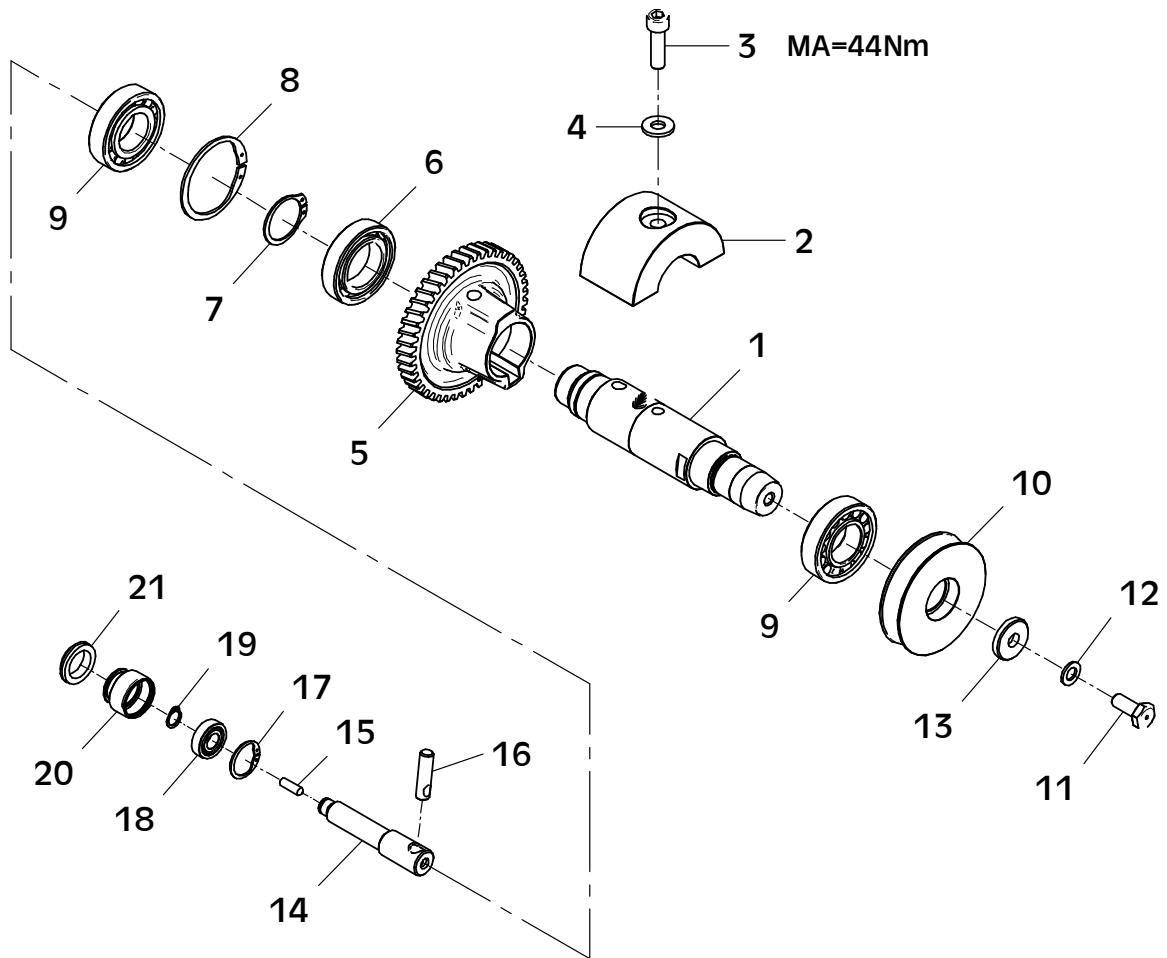

E 3723-0321

E 3723-0321

Position Ref.No. Repère Posizione Posicion	Menge Quantity Quantité Quantita Cantidad	Teile-Nr. Part-No. No. Référence Nr. d'Ordine No. Referenzia	Hinweis Hints Indications Indicazione Indicaciones	Position Ref. No. Repère Posizione Posicion	Menge Quantity Quantité Quantita Cantidad	Teile-Nr. Part-No. No. Référence Nr. d'Ordine No. Referenzia	Hinweis Hints Indications Indicazione Indicaciones
1	2	11001574					
2	2	11001941					
3	3	25044004	DIN912-M8x16-10.9				
4	3	25046015	DIN7984-M8x16				
5	6	20029011	VSKZ 8				
6	1	11001562					
7	1	11001941					
8	3	25044004					
9	3	20029011	VSKZ 8				
10	1	20020035					

Ab Getriebe-Nr.50022630

E 3724-1118

E 3724-1118

Position Ref.No. Repère Posizione Posicion	Menge Quantity Quantité Quantita Cantidad	Teile-Nr. Part-No. No. Référence Nr. d'Ordine No. Referenzia	Hinweis Hints Indications Indicazione Indicaciones	Position Ref. No. Repère Posizione Posicion	Menge Quantity Quantité Quantita Cantidad	Teile-Nr. Part-No. No. Référence Nr. d'Ordine No. Referenzia	Hinweis Hints Indications Indicazione Indicaciones
1	1	11002319					
2	1	11002320					
3	1	25045028	DIN912-M10x35-10.9				
4	1	25025245					
5	1	11001573					
6	1	25001045					
7	1	25034006	DIN471-A35x1,50				
8	1	25035003					
9	2	21001305					
10	1	11002322					
11	1	10007370					
12	1	20029001	VSK 10				
13	1	10016071					
14	1	11001559					
15	1	25027022	DIN914-M6x20				
16	1	11001942					
17	1	25035026	DIN472-J28x1,20				
18	1	25001513					
19	1	25034002	DIN471-A12x1,0				
20	1	11002321					
21	1	20013270					