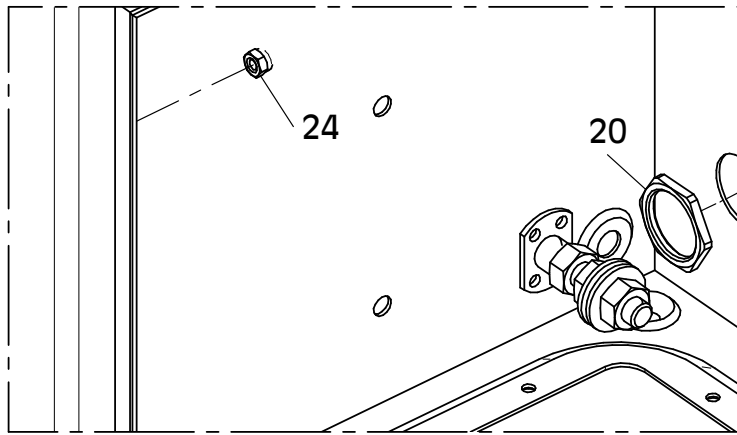

EFU 5,6

E 3469-0412

Position Ref.No. Repère Posizione Posicion	Menge Quantity Quantité Cantidad	Teile-Nr. Part-No. No. Référence Nr. d'Ordine No. Referenzia	Hinweis Hints Indications Indicazione Indicaciones	Position Ref. No. Repère Posizione Posicion	Menge Quantity Quantité Cantidad	Teile-Nr. Part-No. No. Référence Nr. d'Ordine No. Referenzia	Hinweis Hints Indications Indicazione Indicaciones
1	1	10022164					
2	1	10015941					
3	4	20004025					
4	8	25038073	DIN933-M8x12				
5	8	20029003	VSK 8				
6	4	25049026	DIN7349-8,4				
7	1	20009029					
8	4	25038053	DIN933-M4x10				
9	4	20013279					
10	4	25031011	DIN985-M4				
11	1	20009030					
12	4	25033009	DIN85-M4x12				
13	4	20029005	VSK 4				
14	1	20026554					
15	4	20022017	Tensilock M6x16				
16	4	20025100					
17	4	20022001	Tensilock M6				
18	1	20012188					
19	1	25009049					
20	1	25009034					
21	1	11001286					
22	3	25004023					
23	12	25038041	DIN933-M4x16				
24	12	25031011	DIN985-M4				
25	1	20012189					
26	1	20026555					
27	1	20012190					