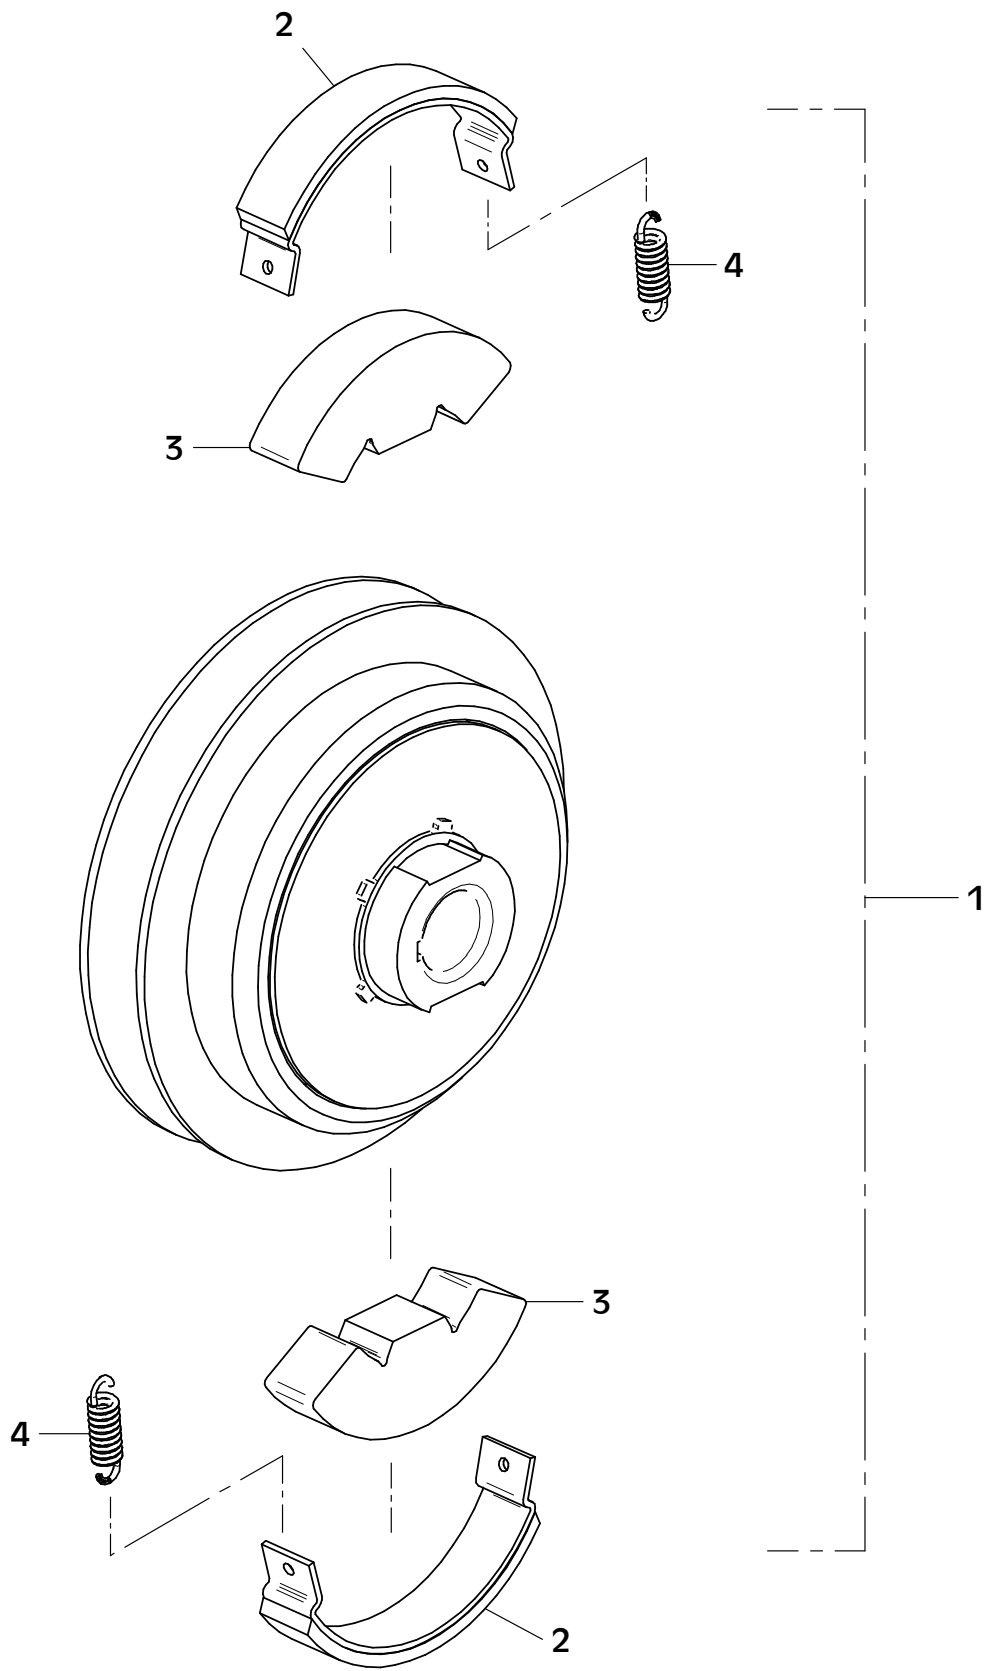

E 3644-0620

E 3644-0620

Position Ref.No. Repère Posizione Posicion	Menge Quantity Quantité Quantita Cantidad	Teile-Nr. Part-No. No. Référence Nr. d'Ordine No. Referenzia	Hinweis Hints Indications Indicazione Indicaciones	Position Ref. No. Repère Posizione Posicion	Menge Quantity Quantité Quantita Cantidad	Teile-Nr. Part-No. No. Référence Nr. d'Ordine No. Referenzia	Hinweis Hints Indications Indicazione Indicaciones
1	1	21000608					
2	4	25040028	DIN931-M8x45				
3	4	20025122	VS 8				
4	4	25049026	DIN7349-8,4				
5	4	20029024	Nord-Lock 8,0				
6	4	25031003	DIN934-M8				
7	1	30047446					
8	1	10016088					
9	1	10005238					
10	1	11001801					
11	4	25047062	DIN7991-5/16"-24UNF				
12	4	25005003	DIN6798-V8,4				
13	1	21000501					
14	1	25043005	DIN933-5/16"				
15	1	20029021	SKB 8				
16	1	21000634					
17	1	11000714					
18	4	21000586	DIN7964-M8x50				
19	4	20029003	VSK 8				
20	4	25048002	DIN125-A8,4				
21	1	21000610					
22	2	20026389					

E 3351-0310

E 3351-0310

Position Ref.No. Repère Posizione Posicion	Menge Quantity Quantité Quantita Cantidad	Teile-Nr. Part-No. No. Référence Nr. d'Ordine No. Referenzia	Hinweis Hints Indications Indicazione Indicaciones	Position Ref. No. Repère Posizione Posicion	Menge Quantity Quantité Quantita Cantidad	Teile-Nr. Part-No. No. Référence Nr. d'Ordine No. Referenzia	Hinweis Hints Indications Indicazione Indicaciones
1	1	21000501					
2	2	20002285					
3	2	21000594					
4	2	20002223					