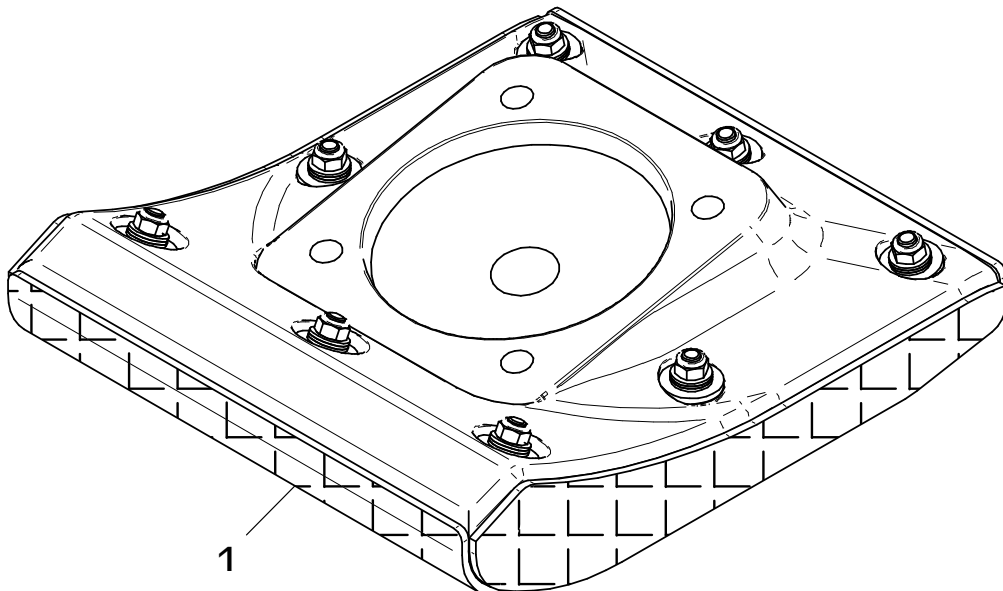

000196004

E 3414-0220

E 3414-0220

Position Ref.No. Repère Posizione Posicion	Menge Quantity Quantité Quantita Cantidad	Teile-Nr. Part-No. No. Référence Nr. d'Ordine No. Referenzia	Hinweis Hints Indications Indicazione Indicaciones	Position Ref. No. Repère Posizione Posicion	Menge Quantity Quantité Quantita Cantidad	Teile-Nr. Part-No. No. Référence Nr. d'Ordine No. Referenzia	Hinweis Hints Indications Indicazione Indicaciones
1	1	11000986					

## E 3425-0220

Position Ref.No. Repère Posizione Posicion	Menge Quantity Quantité Quantita Cantidad	Teile-Nr. Part-No. No. Référence Nr. d'Ordine No. Referenzia	Hinweis Hints Indications Indicazione Indicaciones	Position Ref. No. Repère Posizione Posicion	Menge Quantity Quantité Quantita Cantidad	Teile-Nr. Part-No. No. Référence Nr. d'Ordine No. Referenzia	Hinweis Hints Indications Indicazione Indicaciones
1	1	10001215	200 mm				
2	2	21000351	DIN608-M12x95				
3	2	25025220	DIN608-M12x120				
4	12	20029032	SKM 12				
5	4	25031015	DIN985-M12				