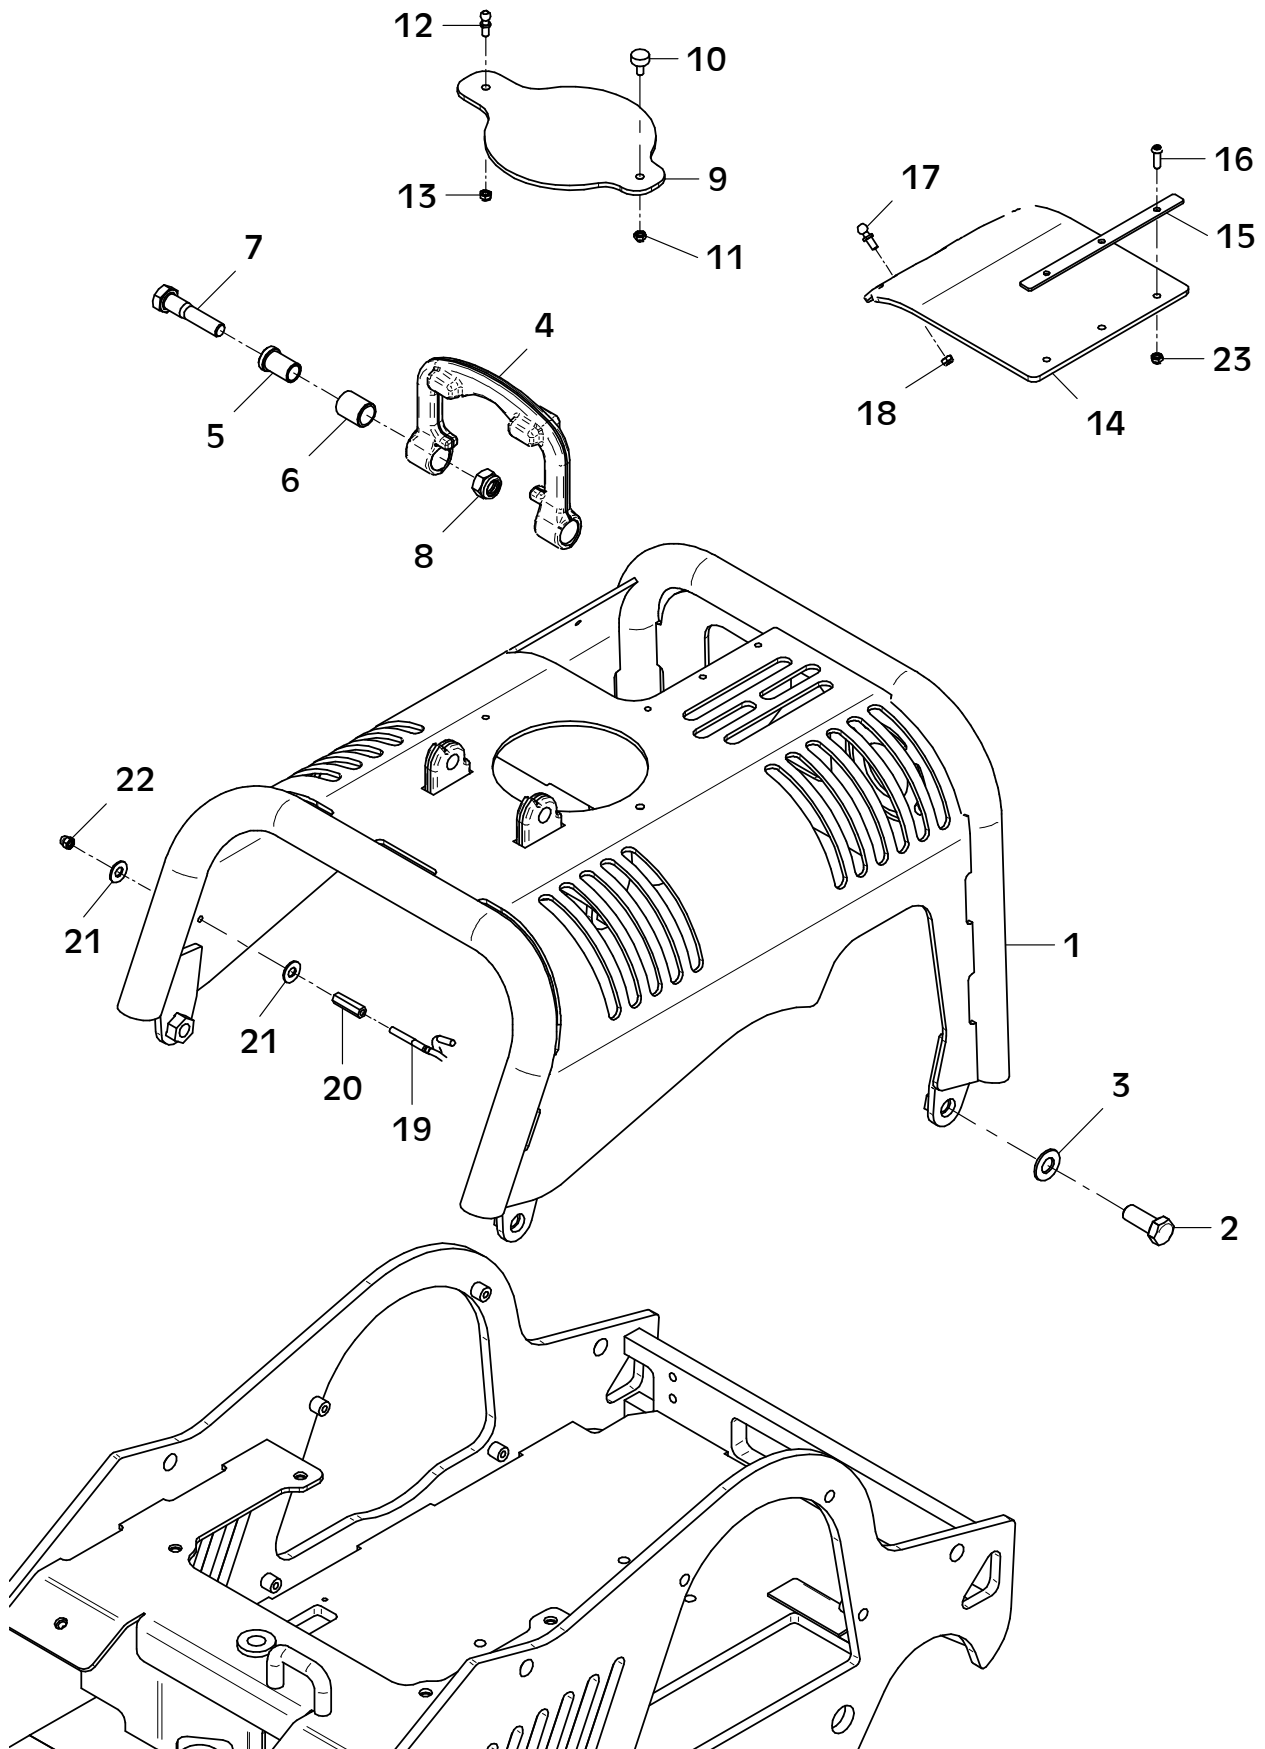

Honda

E 3829-0520

E 3829-0520

Position Ref.No. Repère Posizione Posicion	Menge Quantity Quantité Quantita Cantidad	Teile-Nr. Part-No. No. Référence Nr. d'Ordine No. Referenzia	Hinweis Hints Indications Indicazione Indicaciones	Position Ref. No. Repère Posizione Posicion	Menge Quantity Quantité Quantita Cantidad	Teile-Nr. Part-No. No. Référence Nr. d'Ordine No. Referenzia	Hinweis Hints Indications Indicazione Indicaciones
1	1	11002574					
2	4	25038025	DIN933-M16x40				
3	4	20029030	SKM 16				
4	1	10017337					
5	2	11000148					
6	2	21000031					
7	2	25040022	DIN931-M16x70				
8	2	25031017	DIN985-M16				
9	1	11000079					
10	1	20005001					
11	1	25031012	DIN985-M6				
12	1	21000004	DIN71803-M6				
13	1	25031012	DIN985-M6				
14	1	11000078					
15	1	30047480					
16	3	25033030	ISO7380-M6x20-10.9				
17	2	21000004	DIN71803-M6				
18	2	25031012	DIN985-M6				
19	1	21001323					
20	1	21000028					
21	2	20029020	SKB 6				
22	1	25033038	DIN1587-M6				
23	3	25031012	DIN985-M6				