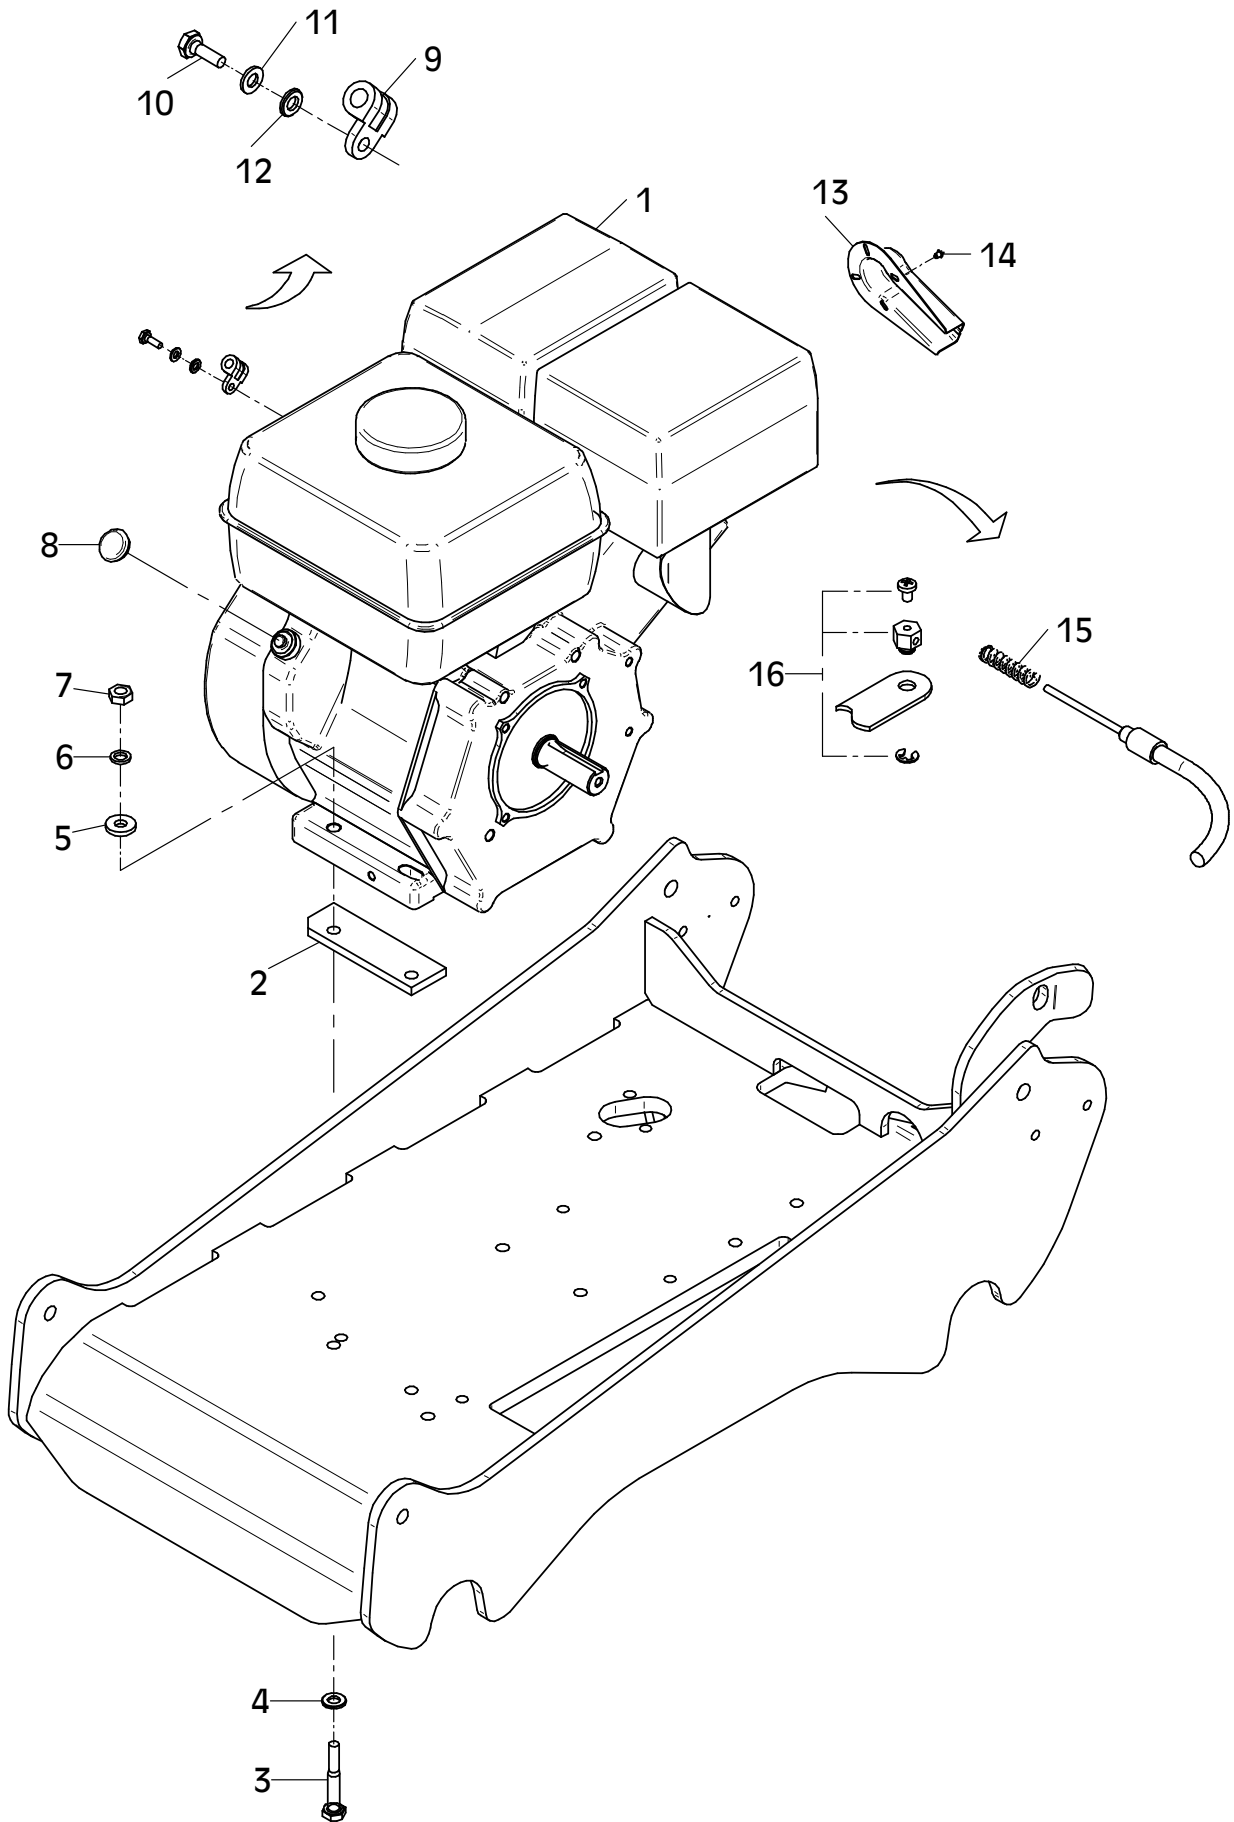

CR5 Hd

E 3380-0609

E 3380-0609

Position Ref.No. Repère Posizione Posicion	Menge Quantity Quantité Quantita Cantidad	Teile-Nr. Part-No. No. Référence Nr. d'Ordine No. Referenzia	Hinweis Hints Indications Indicazione Indicaciones	Position Ref. No. Repère Posizione Posicion	Menge Quantity Quantité Quantita Cantidad	Teile-Nr. Part-No. No. Référence Nr. d'Ordine No. Referenzia	Hinweis Hints Indications Indicazione Indicaciones
1	1	20001230					
2	2	10016212					
3	4	25040014	DIN931-M10x65				
4	4	20025287					
5	4	25049020	DIN7349-10,5				
6	4	20029025					
7	4	25031004	DIN934-M10				
8	1	20026580					
9	1	20007007					
10	1	25038002	DIN933-M6x16				
11	1	20029007	VSK 6				
12	1	25048001	DIN125-A6,4				
13	1	20026384					
14	2	20026389					
15	1	21000335					
16	1	20026383					