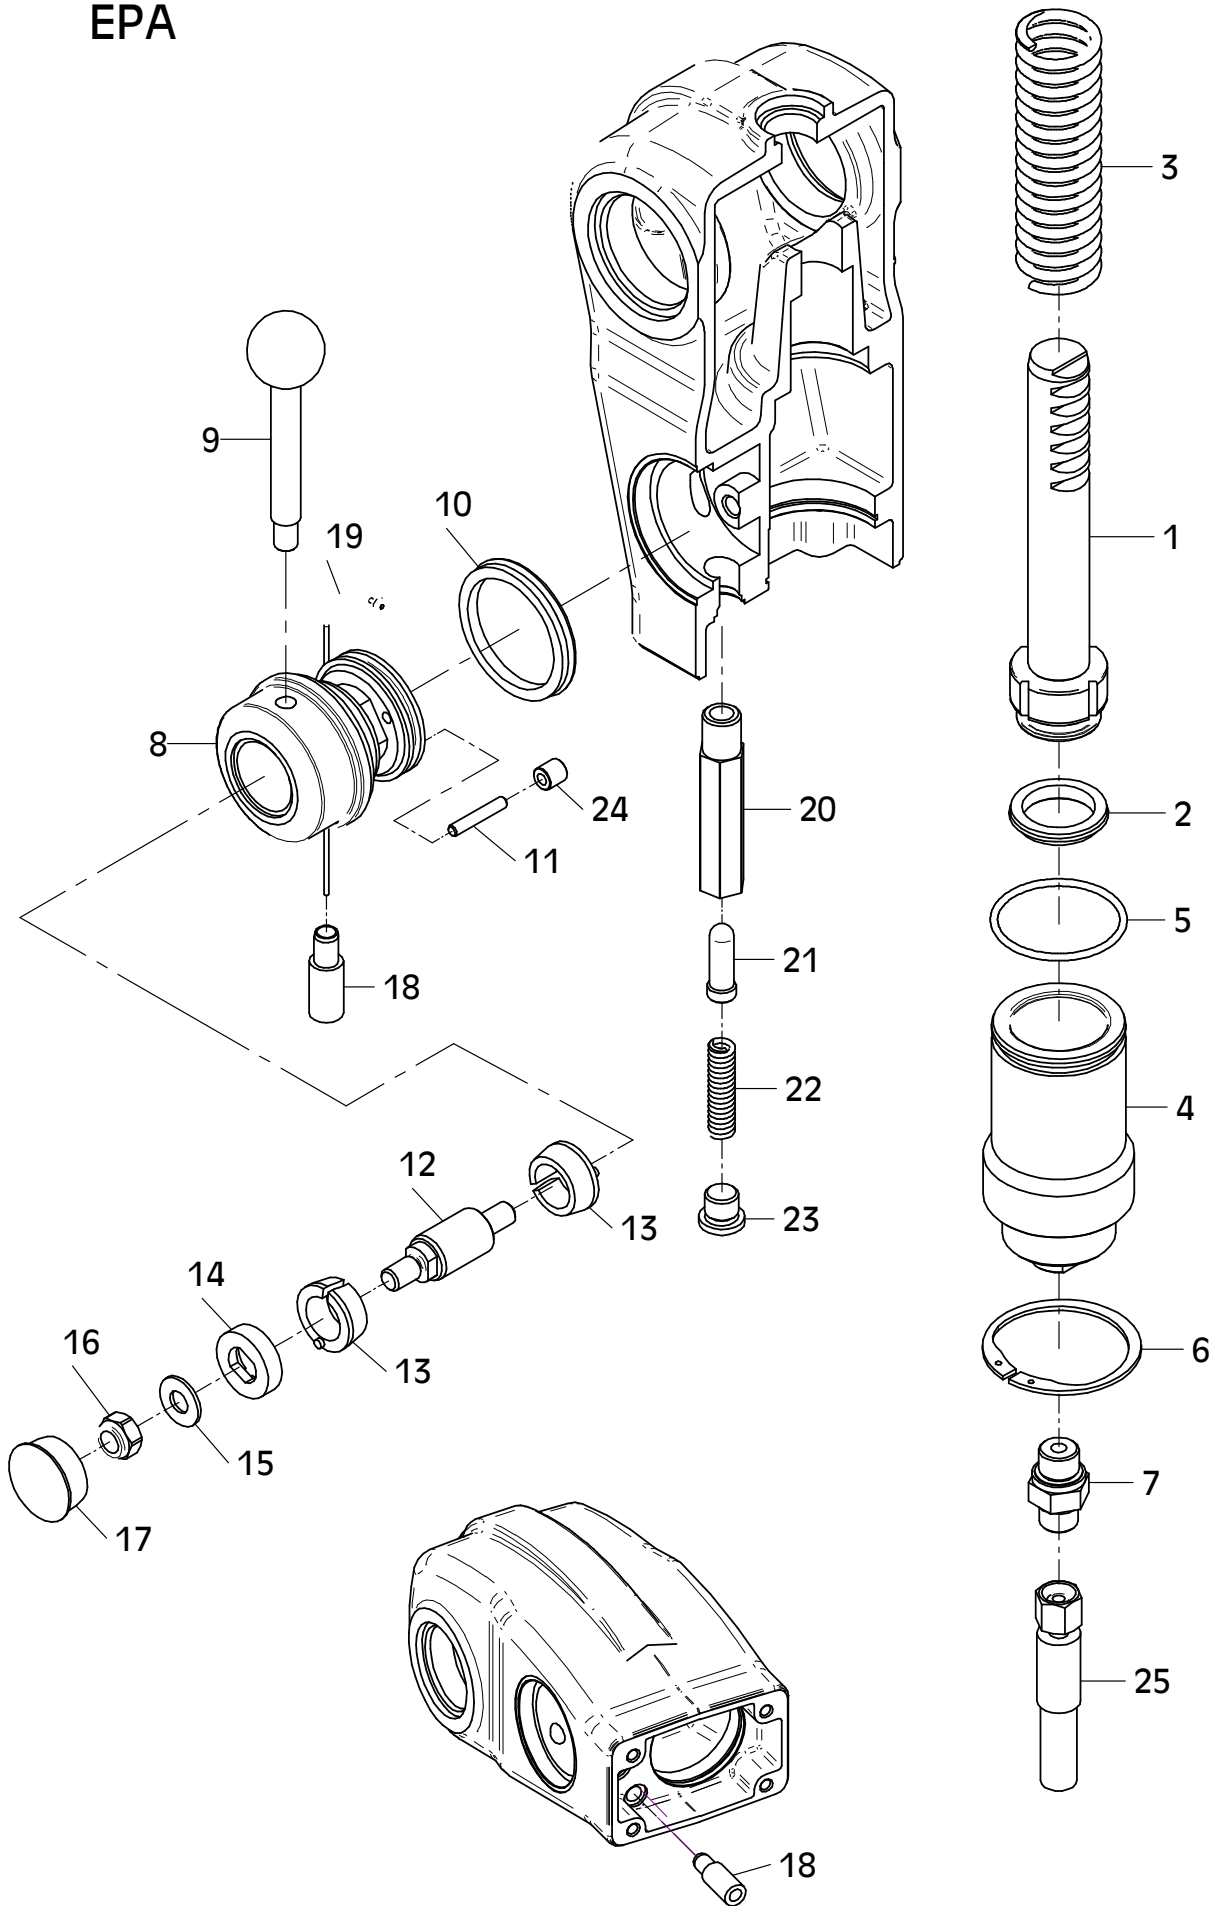

EPA

E 3568-0514

E 3568-0514

Position Ref.No. Repère Posizione Posicion	Menge Quantity Quantité Quantità Cantidad	Teile-Nr. Part-No. No. Référence Nr. d'Ordine No. Referenzia	Hinweis Hints Indications Indicazione Indicaciones	Position Ref. No. Repère Posizione Posicion	Menge Quantity Quantité Quantità Cantidad	Teile-Nr. Part-No. No. Référence Nr. d'Ordine No. Referenzia	Hinweis Hints Indications Indicazione Indicaciones
1	1	11001524					
2	1	20013282					
3	1	20008069					
4	1	11001523					
5	1	20013273					
6	1	25035003	DIN472-I62x2				
7	1	20020562					
8	1	11001706					
9	1	20026207					
10	1	21000783					
11	3	21000782					
12	1	11001521					
13	2	11001592					
14	1	11001593					
15	1	20029033	SKM 10				
16	1	25031014	DIN985-M10				
17	1	21000784					
18	1	11001522					
19	1	21000880					
20	1	11001518					
21	1	11001591					
22	1	21000791					
23	1	25030002	DIN908-M14x1,5				
24	1	21000790					
25	1	21000825