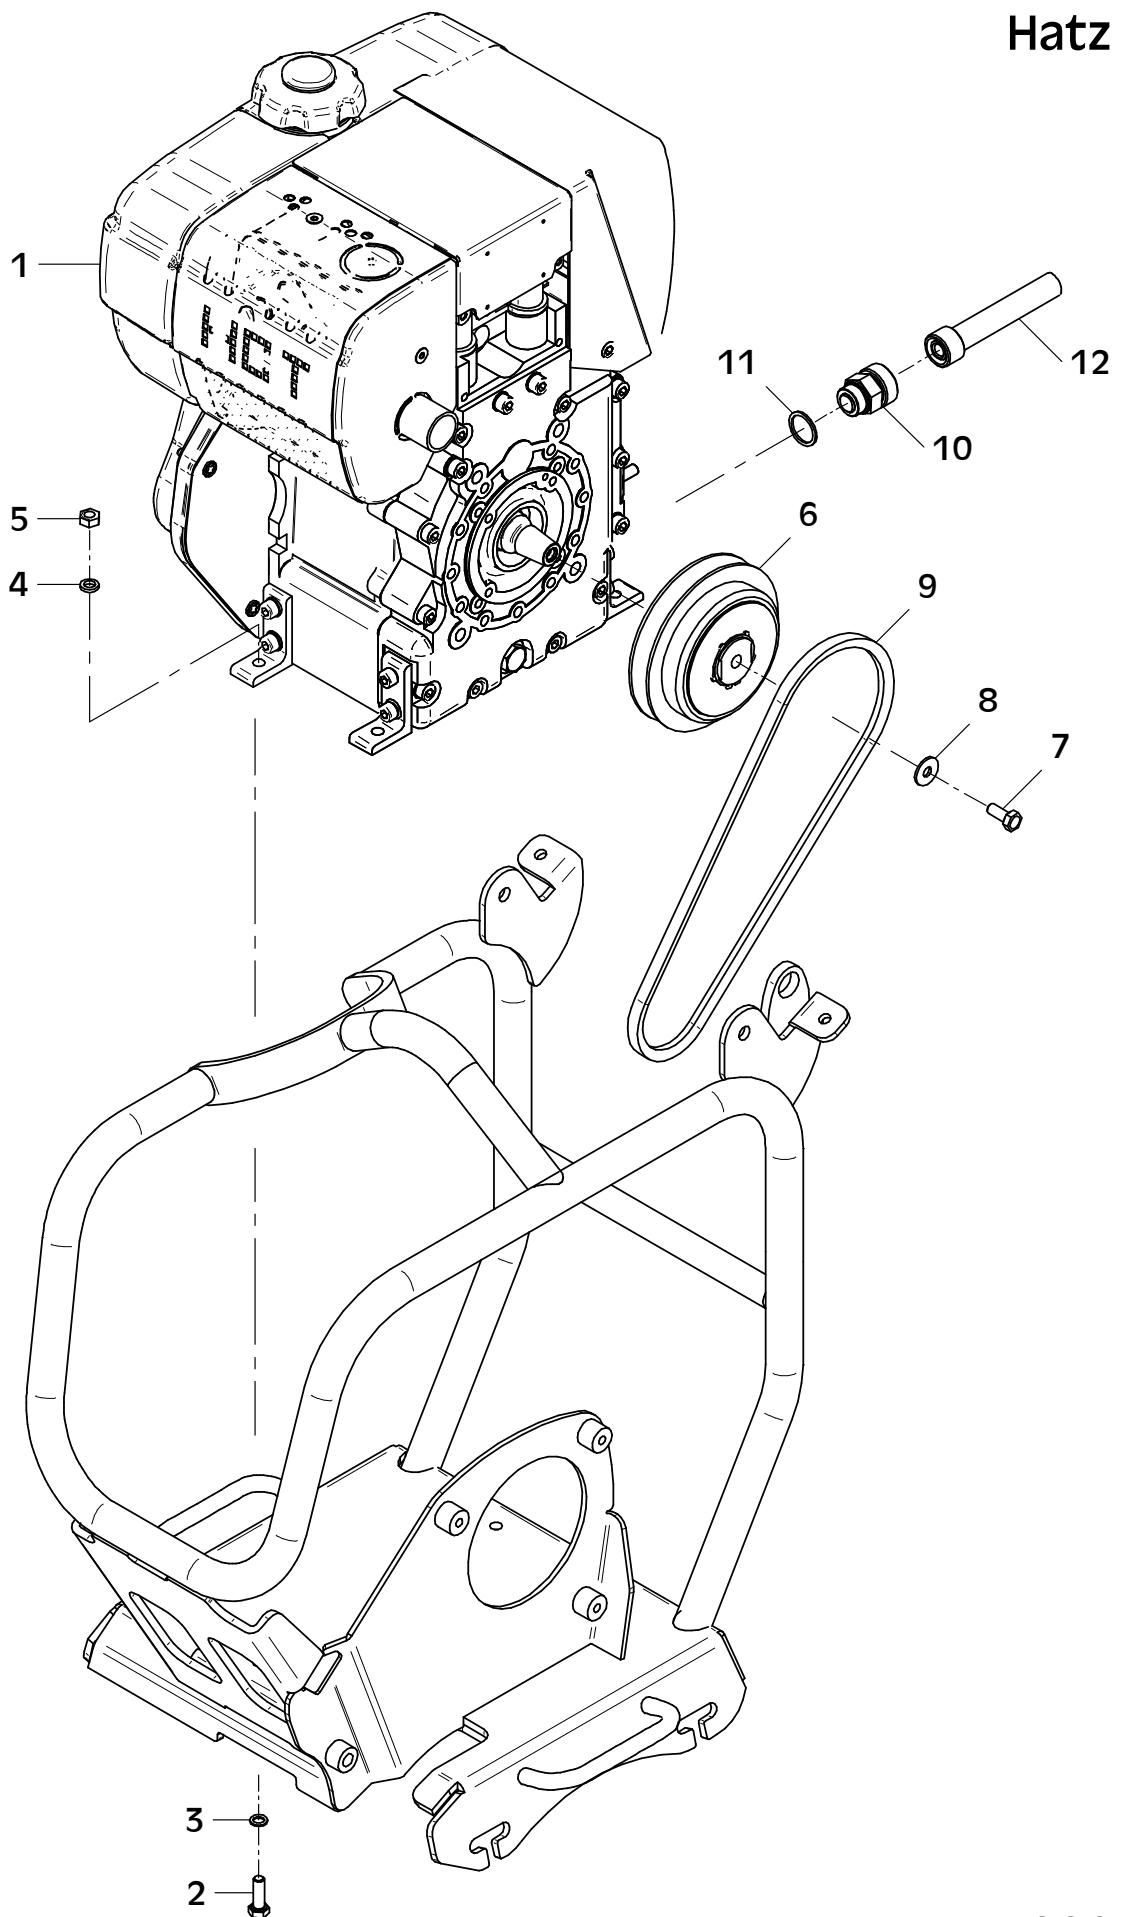

Hatz

E 3774-0220

E 3774-0220

Position Ref.No. Repère Posizione Posicion	Menge Quantity Quantité Quantita Cantidad	Teile-Nr. Part-No. No. Référence Nr. d'Ordine No. Referenzia	Hinweis Hints Indications Indicazione Indicaciones	Position Ref. No. Repère Posizione Posicion	Menge Quantity Quantité Quantita Cantidad	Teile-Nr. Part-No. No. Référence Nr. d'Ordine No. Referenzia	Hinweis Hints Indications Indicazione Indicaciones
1	1	20001203					
2	4	25038008	DIN933-M8x25				
3	4	20025122	VS 8				
4	4	20029024	Nord-Lock 8,0				
5	4	25031003	DIN934-M8				
6	1	21000502					
7	1	25040028	DIN931-M8x45				
8	1	20029021					
9	1	21001020	XPA-900-4x				
10	1	21000334					
11	1	25008017	DIN7603-22x27x1,5				
12	1	21000518					