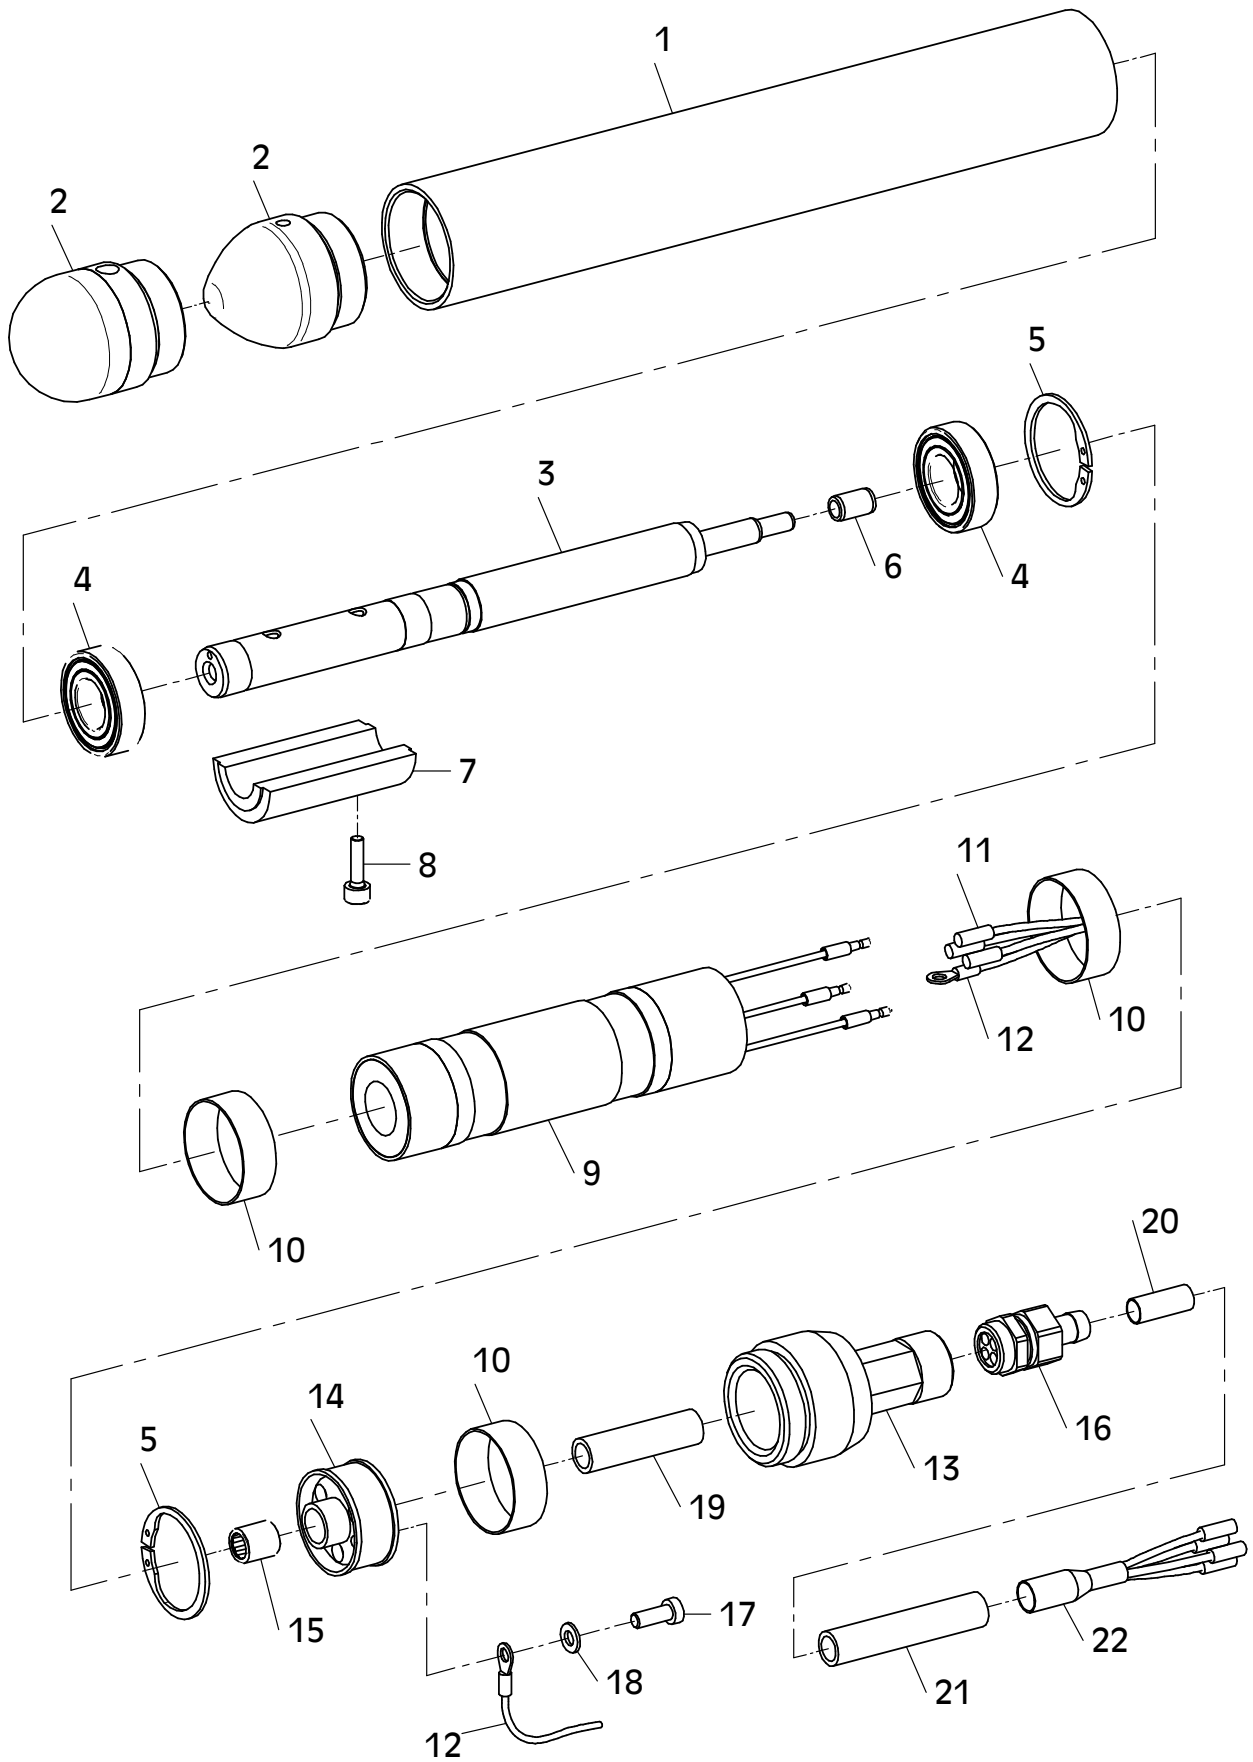

FLS 50

E 3474-0912

E 3474-0912

Position Ref.No. Repère Posizione Posicion	Menge Quantity Quantité Quantità Cantidad	Teile-Nr. Part-No. No. Référence Nr. d'Ordine No. Referenzia	Hinweis Hints Indications Indicazione Indicaciones	Position Ref. No. Repère Posizione Posicion	Menge Quantity Quantité Quantità Cantidad	Teile-Nr. Part-No. No. Référence Nr. d'Ordine No. Referenzia	Hinweis Hints Indications Indicazione Indicaciones
1	1	11001137					
2	1	10016809					
2	1	10016990	Vulkollan				
3	1	10004117					
4	2	25001704					
5	2	25035008	DIN472-I42x1,75				
6	1	25025229					
7	1	10016811					
8	2	25044003	DIN912-M6x20				
9	1	21000317					
10	3	20026536					
11	3	21000209					
12	1	21000210					
13	1	11001138					
14	1	11001139					
15	1	25001256					
16	1	21000688					
17	1	25044074	DIN912-M6x12				
18	1	20029007	VSK 6				
19	1	20016135	0,052m				
20	1	20026569	0,025m				
21	1	20016359	0,24m				
22	1	21000748	0,045m				