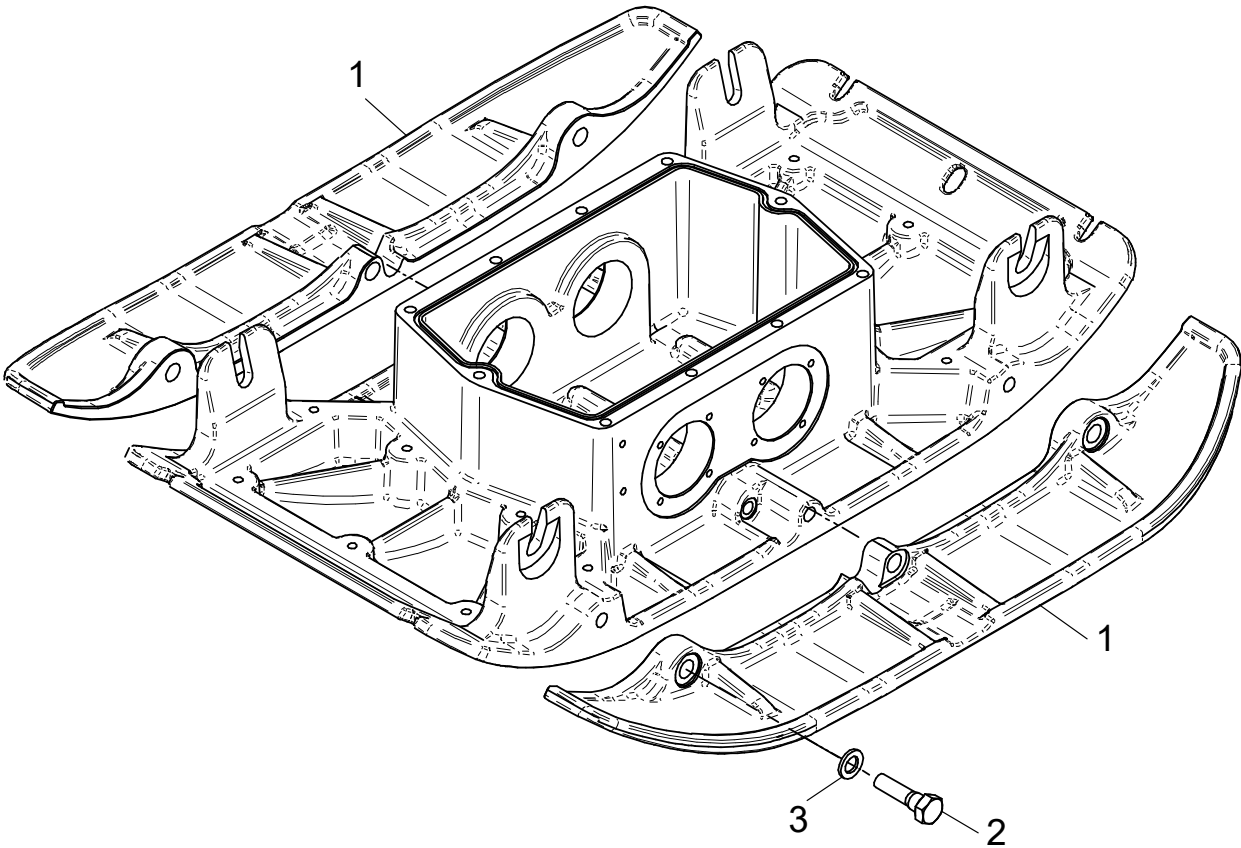

000196652

MA = 310Nm

E 3387-1016

E 3387-1016

Position Ref.No. Repère Posizione Posicion	Menge Quantity Quantité Quantita Cantidad	Teile-Nr. Part-No. No. Référence Nr. d'Ordine No. Referenzia	Hinweis Hints Indications Indicazione Indicaciones	Position Ref. No. Repère Posizione Posicion	Menge Quantity Quantité Quantita Cantidad	Teile-Nr. Part-No. No. Référence Nr. d'Ordine No. Referenzia	Hinweis Hints Indications Indicazione Indicaciones
1	2	11002101					
2	6	21000554	DIN931-M16x55-10.9				
3	6	20029029	Nord-Lock 16,0				