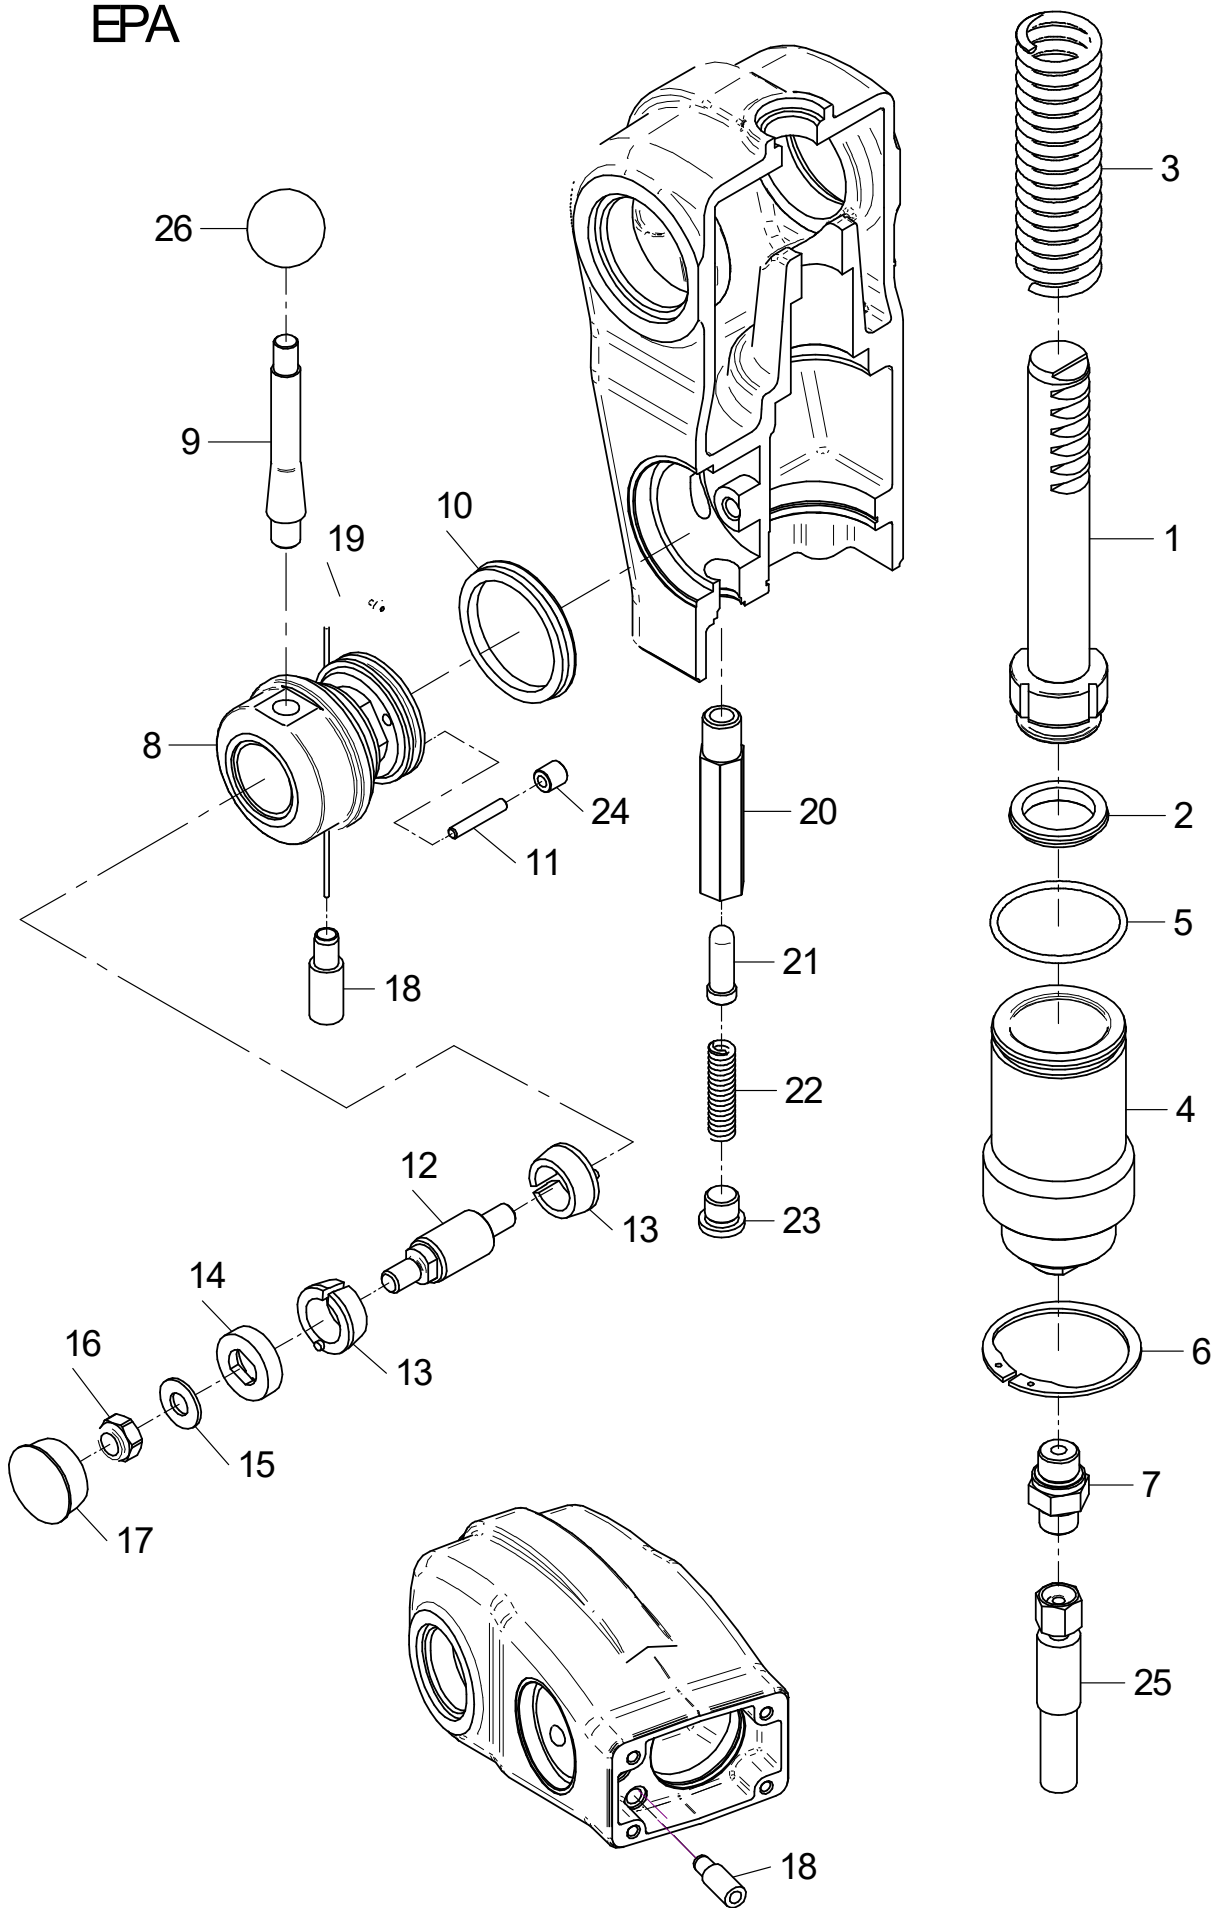

EPA

E 3568-1216

E 3568-1216

Position Ref.No. Repère Posizione Posicion	Menge Quantity Quantité Quantita Cantidad	Teile-Nr. Part-No. No. Référence Nr. d'Ordine No. Referenzia	Hinweis Hints Indications Indicazione Indicaciones	Position Ref. No. Repère Posizione Posicion	Menge Quantity Quantité Quantita Cantidad	Teile-Nr. Part-No. No. Référence Nr. d'Ordine No. Referenzia	Hinweis Hints Indications Indicazione Indicaciones
1	1	11001524					
2	1	20013282					
3	1	20008069					
4	1	11001523					
5	1	20013273					
6	1	25035003	DIN472-J62x2,0				
7	1	20020562					
8	1	11002106					
9	1	11002104					
10	1	21000783					
11	3	21000782	DIN6325-5x30				
12	1	11001521					
13	2	11001592					
14	1	11001593					
15	1	20029033	SKM 10				
16	1	25031014	DIN985-M10				
17	1	21000784					
18	1	11001522					
19	1	21000880					
20	1	11001518					
21	1	11001591					
22	1	21000791					
23	1	25030002	DIN908-M14x1,5				
24	1	21000790					
25	1	21000825					
26	1	21001101