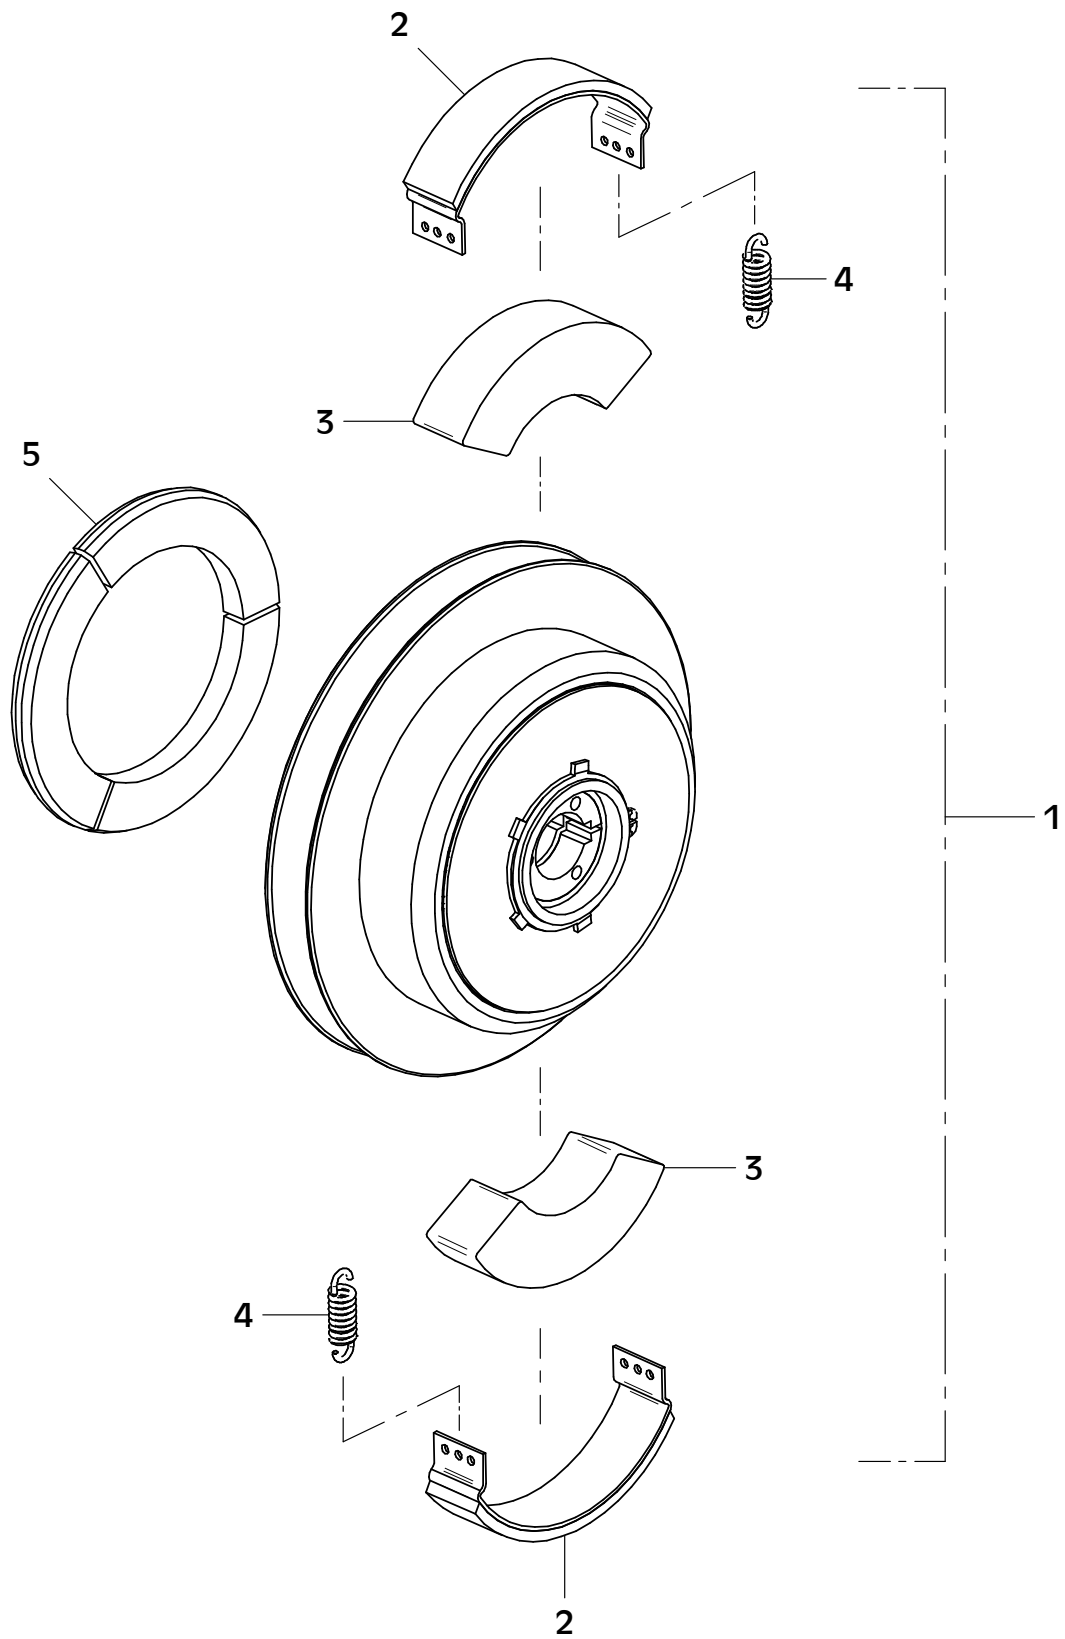

## E 3852-0721

Position Ref.No. Repère Posizione Posicion	Menge Quantity Quantité Quantita Cantidad	Teile-Nr. Part-No. No. Référence Nr. d'Ordine No. Referenzia	Hinweis Hints Indications Indicazione Indicaciones	Position Ref. No. Repère Posizione Posicion	Menge Quantity Quantité Quantita Cantidad	Teile-Nr. Part-No. No. Référence Nr. d'Ordine No. Referenzia	Hinweis Hints Indications Indicazione Indicaciones
1	1	21001638					
2	2	11002653					
3	4	25038051	DIN933-M10x80				
4	4	20025287	S 10				
5	4	25049020	DIN7349-10,5				
6	4	25031004	DIN934-M10				
7	1	11002643					
8	4	21001640	7/16-14UNCx7/8-10.9				
9	4	20029032	SKM 12				
10	1	21001641					
11	1	21001653					
12	1	20029022	SKB 10				
13	1	11002657					
14	1	21001642					
15	4	20029025	Nord-Lock 10,0				
16	1	20007226					
17	1	25047019	DIN7991-M6x30				
18	1	25005002	DIN6798-V6,4				
19	1	25048001	DIN125-A6,4				
20	1	25031012	DIN985-M6				
21	1	21001672					

## E 3853-0222

Position Ref.No. Repère Posizione Posicion	Menge Quantity Quantité Quantita Cantidad	Teile-Nr. Part-No. No. Référence Nr. d'Ordine No. Referenzia	Hinweis Hints Indications Indicazione Indicaciones	Position Ref. No. Repère Posizione Posicion	Menge Quantity Quantité Quantita Cantidad	Teile-Nr. Part-No. No. Référence Nr. d'Ordine No. Referenzia	Hinweis Hints Indications Indicazione Indicaciones
1	1	11002654					
2	1	21001644					
3	2	20007034					
4	1	11002646					
5	1	21001646					
6	1	21001645					
7	1	21001647					
8	1	21000334					
9	2	21000335					
10	1	21001649					
11	1	20025359					
12	1	20007007					
13	1	25044002	DIN912-M6x16				
14	1	25048001	DIN125-A6,4				
15	1	11002768					
16	1	21000285					
17	2	25044085	DIN912-M6x45				
18	2	25048001	DIN125-A6,4				