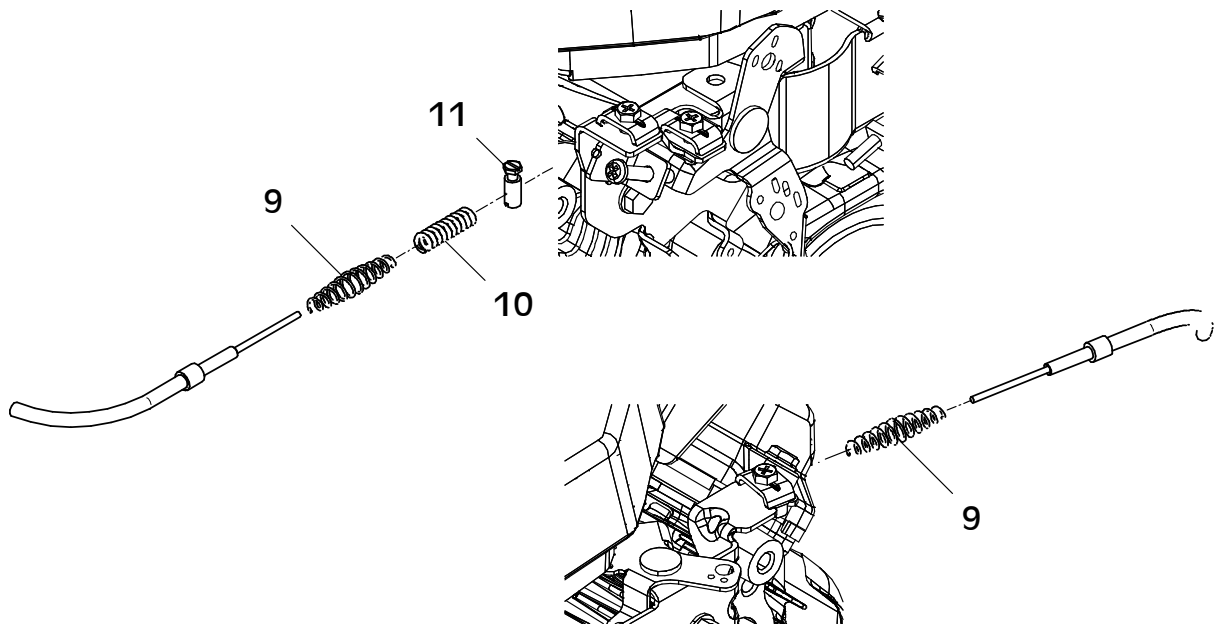

E 3853-0222

E 3853-0222

Position Ref.No. Repère Posizione Posicion	Menge Quantity Quantité Quantita Cantidad	Teile-Nr. Part-No. No. Référence Nr. d'Ordine No. Referenzia	Hinweis Hints Indications Indicazione Indicaciones	Position Ref. No. Repère Posizione Posicion	Menge Quantity Quantité Quantita Cantidad	Teile-Nr. Part-No. No. Référence Nr. d'Ordine No. Referenzia	Hinweis Hints Indications Indicazione Indicaciones
1	1	11002654					
2	1	21001644					
3	2	20007034					
4	1	11002646					
5	1	21001646					
6	1	21001645					
7	1	21001647					
8	1	21000334					
9	2	21000335					
10	1	21001649					
11	1	20025359					
12	1	20007007					
13	1	25044002	DIN912-M6x16				
14	1	25048001	DIN125-A6,4				
15	1	11002768					
16	1	21000285					
17	2	25044085	DIN912-M6x45				
18	2	25048001	DIN125-A6,4