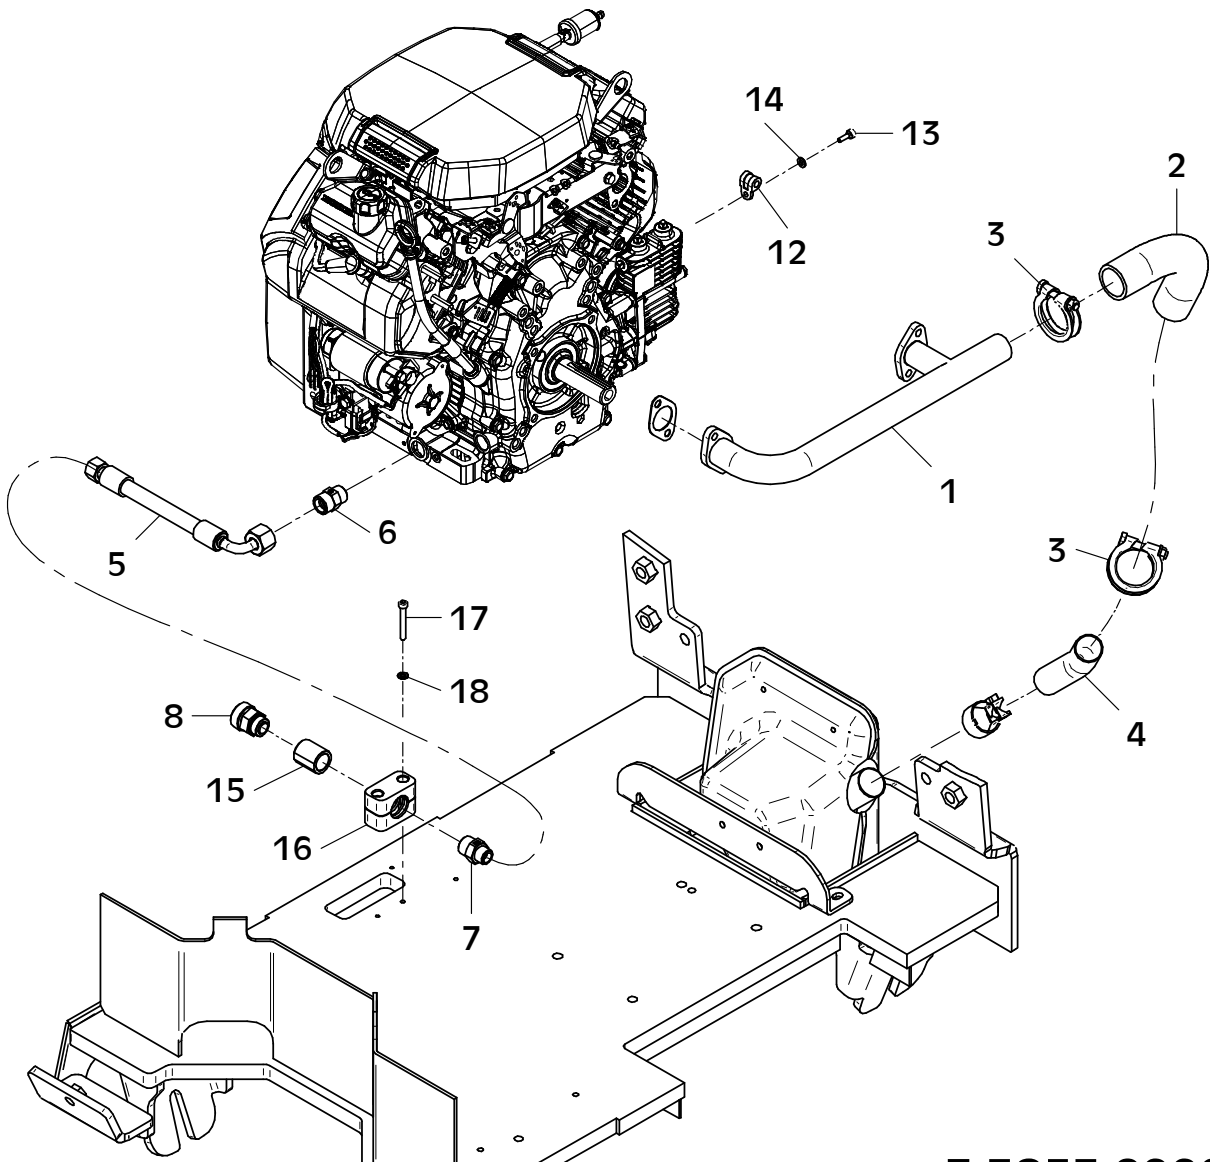

E 3853-0222

E 3853-0222

Position Ref.No. Repère Posizione Posicion	Menge Quantity Quantité Quantita Cantidad	Teile-Nr. Part-No. No. Référence Nr. d'Ordine No. Referenzia	Hinweis Hints Indications Indicazione Indicaciones	Position Ref. No. Repère Posizione Posicion	Menge Quantity Quantité Quantita Cantidad	Teile-Nr. Part-No. No. Référence Nr. d'Ordine No. Referenzia	Hinweis Hints Indications Indicazione Indicaciones
1	1	11002654					
2	1	21001644					
3	2	20007034					
4	1	11002646					
5	1	21001646					
6	1	21001645					
7	1	21001647					
8	1	21000334					
9	2	21000335					
10	1	21001649					
11	1	20025359					
12	1	20007007					
13	1	25044002	DIN912-M6x16				
14	1	25048001	DIN125-A6,4				
15	1	11002768					
16	1	21000285					
17	2	25044085	DIN912-M6x45				
18	2	25048001	DIN125-A6,4