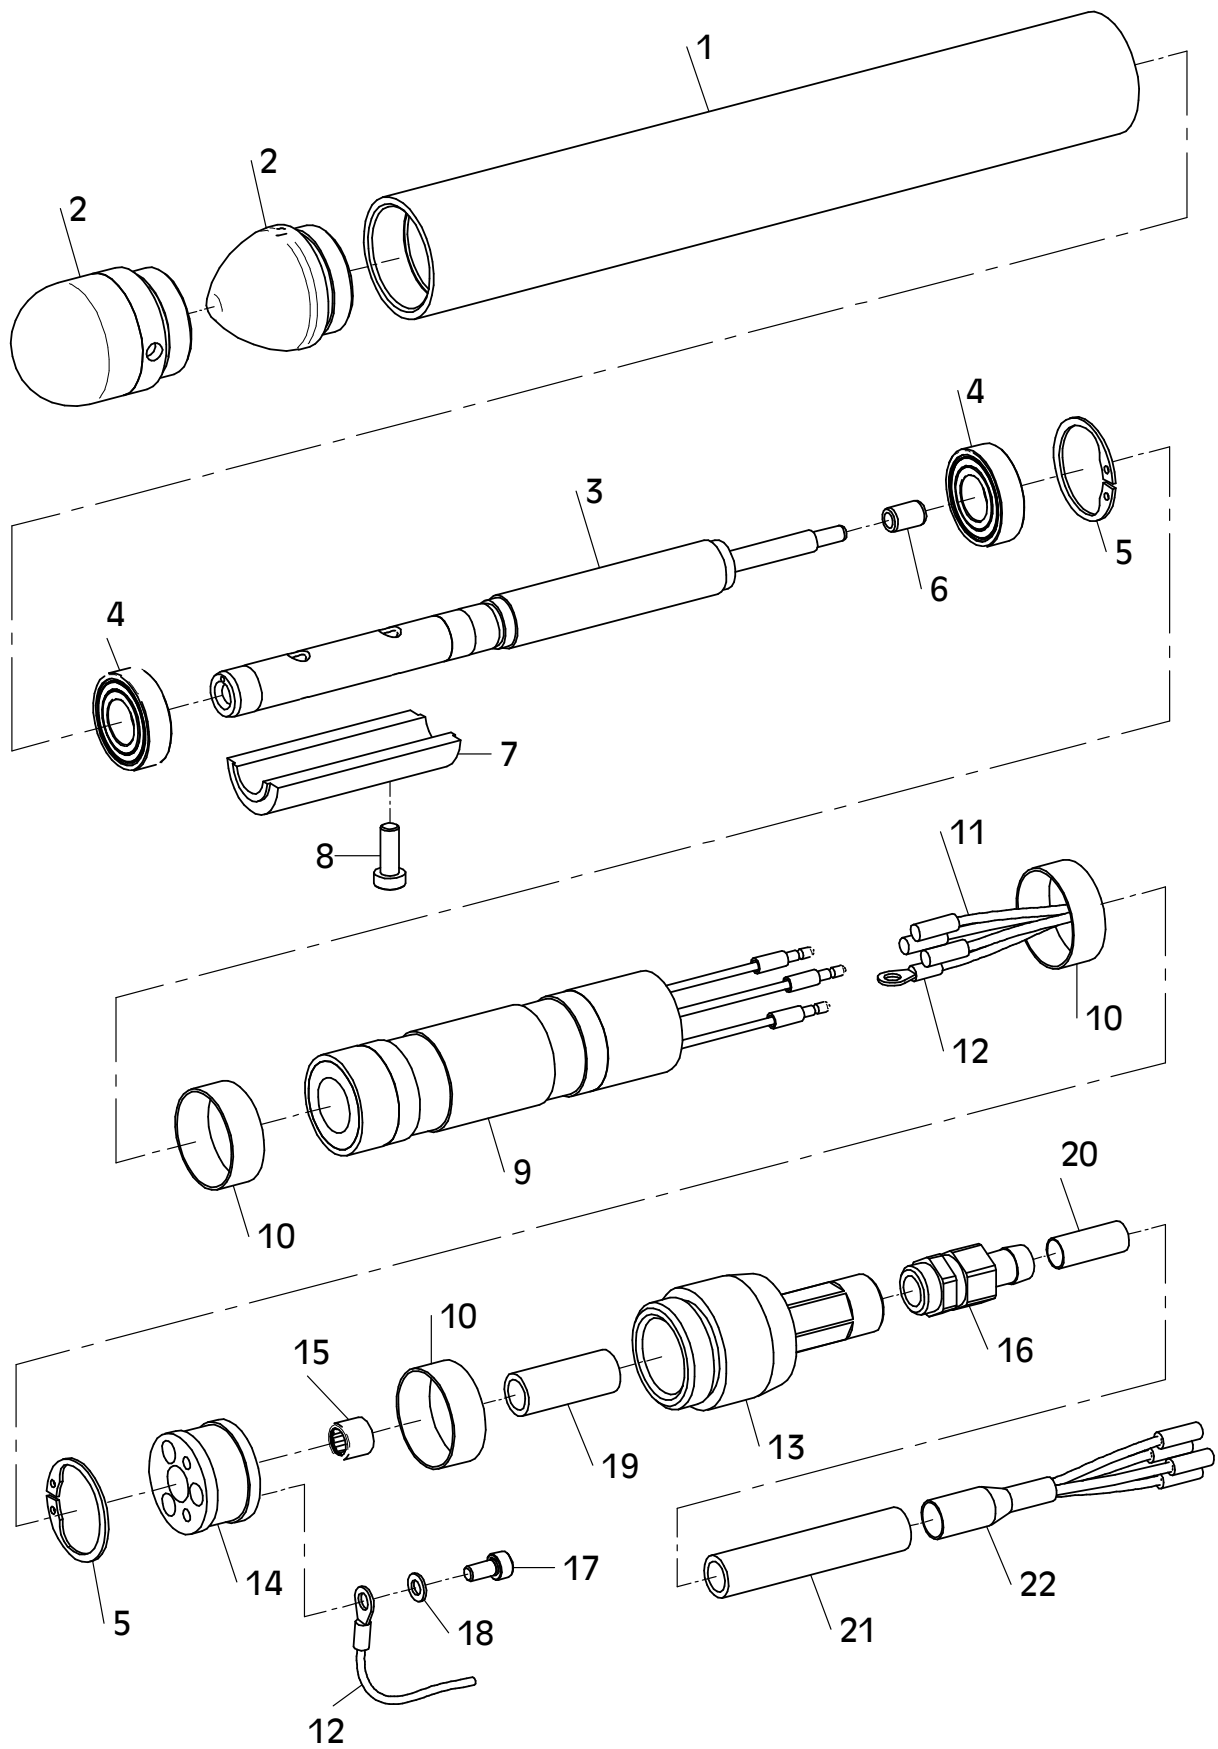

FLS 40

E 3473-0912

E 3473-0912

Position Ref.No. Repère Posizione Posicion	Menge Quantity Quantité Quantità Cantidad	Teile-Nr. Part-No. No. Référence Nr. d'Ordine No. Referenzia	Hinweis Hints Indications Indicazione Indicaciones	Position Ref. No. Repère Posizione Posicion	Menge Quantity Quantité Quantità Cantidad	Teile-Nr. Part-No. No. Référence Nr. d'Ordine No. Referenzia	Hinweis Hints Indications Indicazione Indicaciones
1	1	11000816					
2	1	10016037					
2	1	10016035	Vulkollan				
3	1	11000811					
4	2	25001014					
5	2	21000684	DIN472-J33x1,2				
6	1	21000508					
7	1	10009711					
8	2	25046016	DIN6912-M6x16				
9	1	21000512					
10	3	21000507					
11	3	21000523					
12	1	21000524					
13	1	11000814					
14	1	11000815					
15	1	21000506					
16	1	21000687					
17	1	25044119	DIN912-M5x10				
18	1	20029006	VSK 5				
19	1	20016135	0,035m				
20	1	20026569	0,025m				
21	1	20016359	0,24m				
22	1	21000758	0,045m				