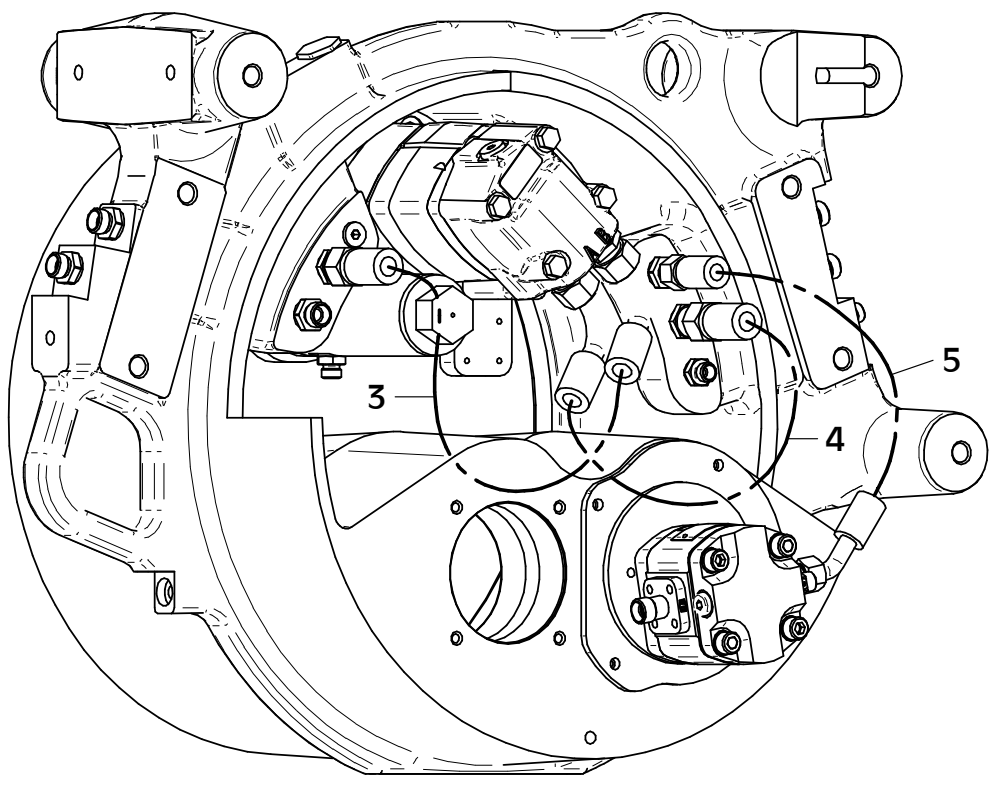

E 3810-0320

E 3810-0320

Position Ref.No. Repère Posizione Posicion	Menge Quantity Quantité Quantita Cantidad	Teile-Nr. Part-No. No. Référence Nr. d'Ordine No. Referenzia	Hinweis Hints Indications Indicazione Indicaciones	Position Ref. No. Repère Posizione Posicion	Menge Quantity Quantité Quantita Cantidad	Teile-Nr. Part-No. No. Référence Nr. d'Ordine No. Referenzia	Hinweis Hints Indications Indicazione Indicaciones
1	1	21001528					
2	2	21001529					
3	1	21001525					
4	1	21001526					
5	1	21001527