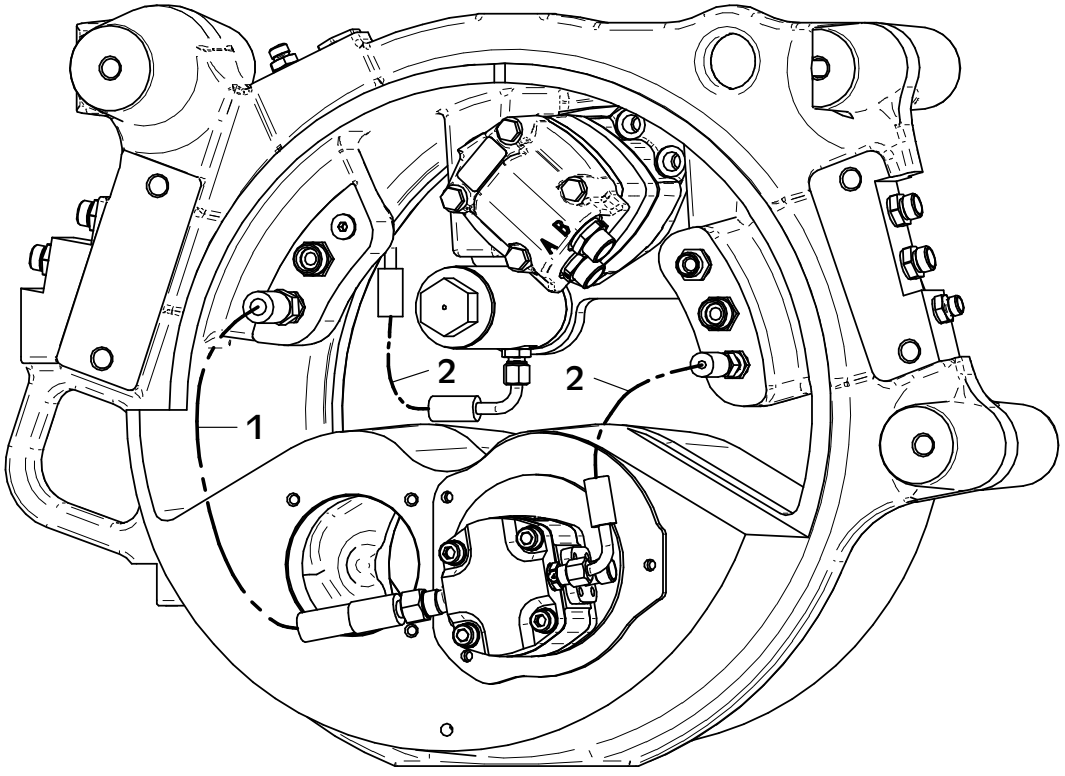

E 3810-0320

E 3810-0320

Position Ref.No. Repère Posizione Posicion	Menge Quantity Quantité Quantita Cantidad	Teile-Nr. Part-No. No. Référence Nr. d'Ordine No. Referenzia	Hinweis Hints Indications Indicazione Indicaciones	Position Ref. No. Repère Posizione Posicion	Menge Quantity Quantité Quantita Cantidad	Teile-Nr. Part-No. No. Référence Nr. d'Ordine No. Referenzia	Hinweis Hints Indications Indicazione Indicaciones
1	1	21001528					
2	2	21001529					
3	1	21001525					
4	1	21001526					
5	1	21001527