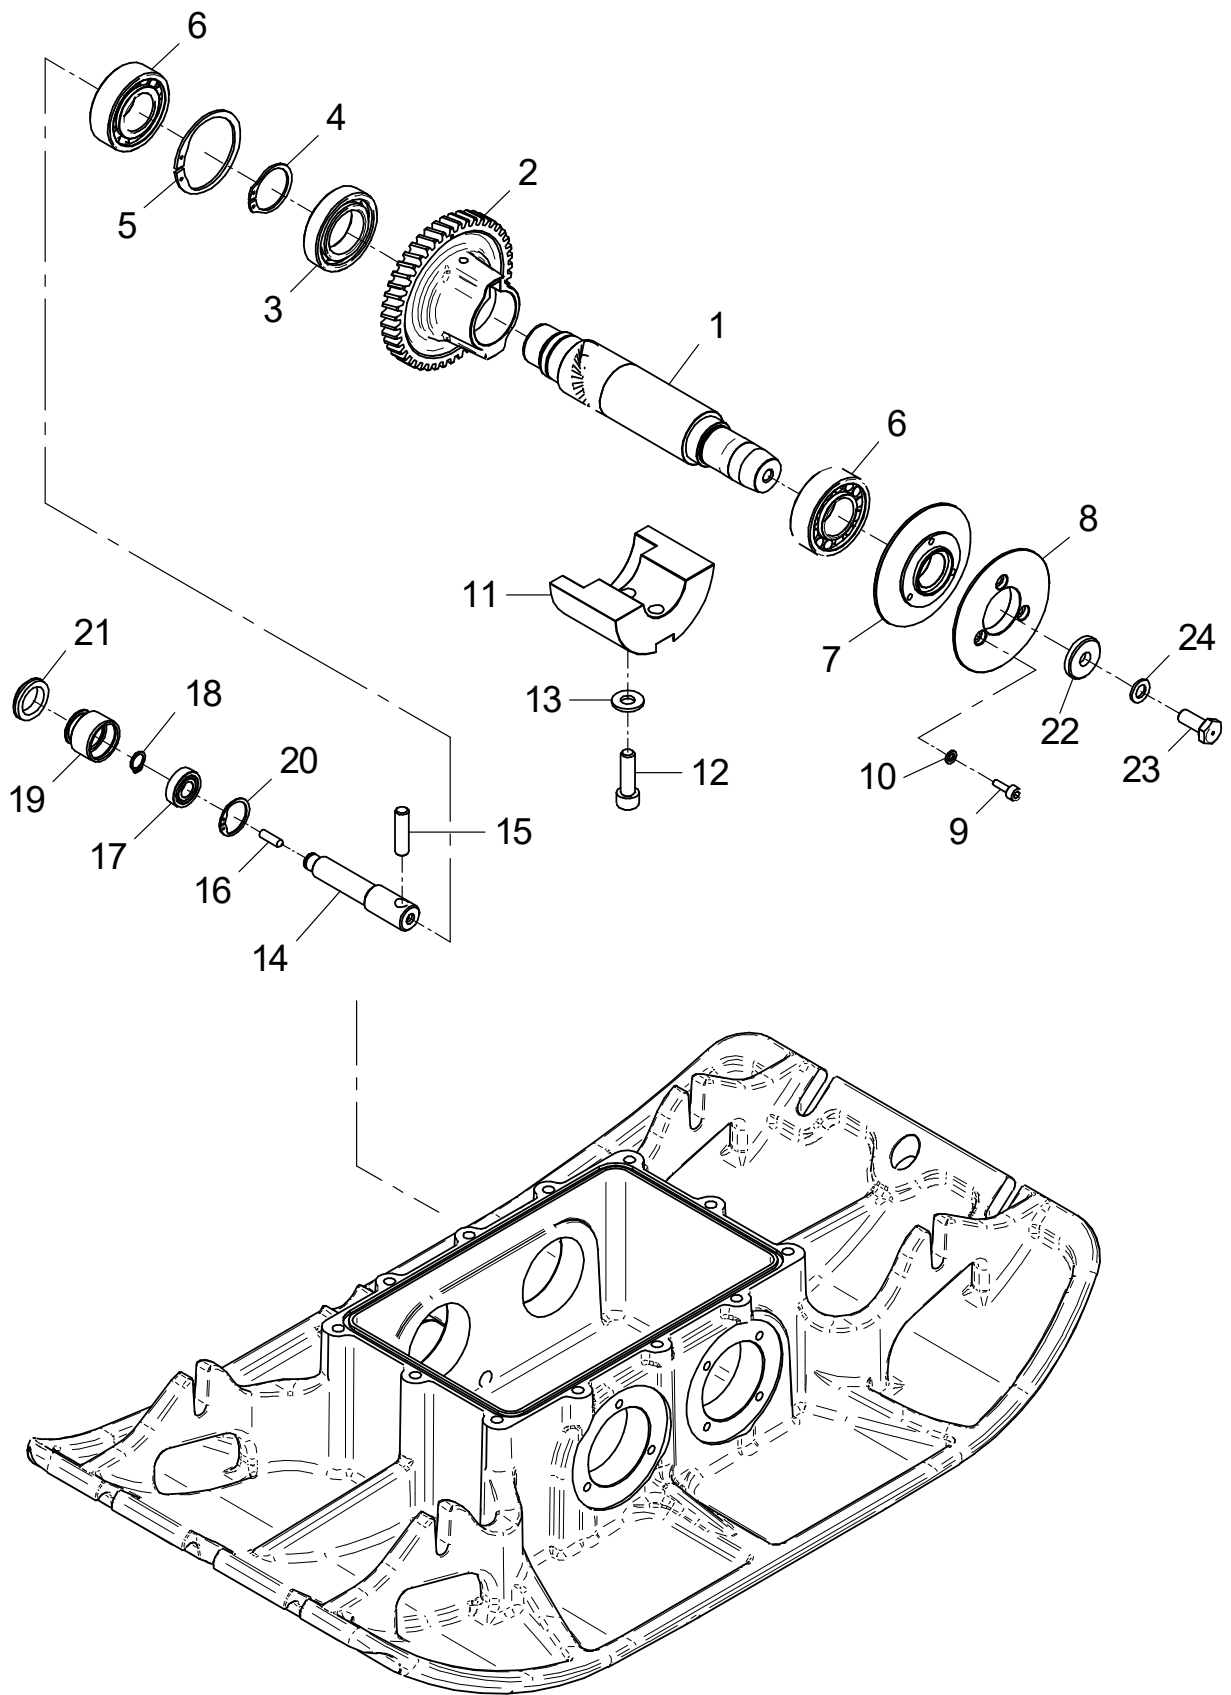

E 3648-0417

E 3648-0417

Position Ref.No. Repère Posizione Posicion	Menge Quantity Quantité Quantita Cantidad	Teile-Nr. Part-No. No. Référence Nr. d'Ordine No. Referenzia	Hinweis Hints Indications Indicazione Indicaciones	Position Ref. No. Repère Posizione Posicion	Menge Quantity Quantité Quantita Cantidad	Teile-Nr. Part-No. No. Référence Nr. d'Ordine No. Referenzia	Hinweis Hints Indications Indicazione Indicaciones
1	1	11001836					
2	1	25030002	DIN908-M14x1,5				
3	1	11001752					
4	1	21000995					
5	12	25038008	DIN933-M8x25				
6	2	20005020					
7	2	25031003	DIN934-M8				
8	4	20004011					
9	4	20029023	SKB 12				
10	4	25031005	DIN934-M12				
11	1	11001835					
12	1	25017047					
13	1	20013295					
14	4	25044005	DIN912-M8x20				
15	4	20029011	VSKZ 8				
16	1	11001754					
17	4	21000589	DIN7964-M8x30				
18	4	20029011	VSKZ 8				
19	12	20029024	Nord-Lock 8,0				
20	2	20029003	VSK 8				

E 3649-0216

E 3649-0216

Position Ref.No. Repère Posizione Posicion	Menge Quantity Quantité Quantita Cantidad	Teile-Nr. Part-No. No. Référence Nr. d'Ordine No. Referenzia	Hinweis Hints Indications Indicazione Indicaciones	Position Ref. No. Repère Posizione Posicion	Menge Quantity Quantité Quantita Cantidad	Teile-Nr. Part-No. No. Référence Nr. d'Ordine No. Referenzia	Hinweis Hints Indications Indicazione Indicaciones
1	2	11001574					
2	2	11001941					
3	6	25044004	DIN912-M8x16-10.9				
4	6	20029011	VSKZ 8				
5	1	11001562					
6	1	11001941					
7	1	20020035					
8	3	25044004	DIN912-M8x16-10.9				
9	3	20029011	VSKZ 8				