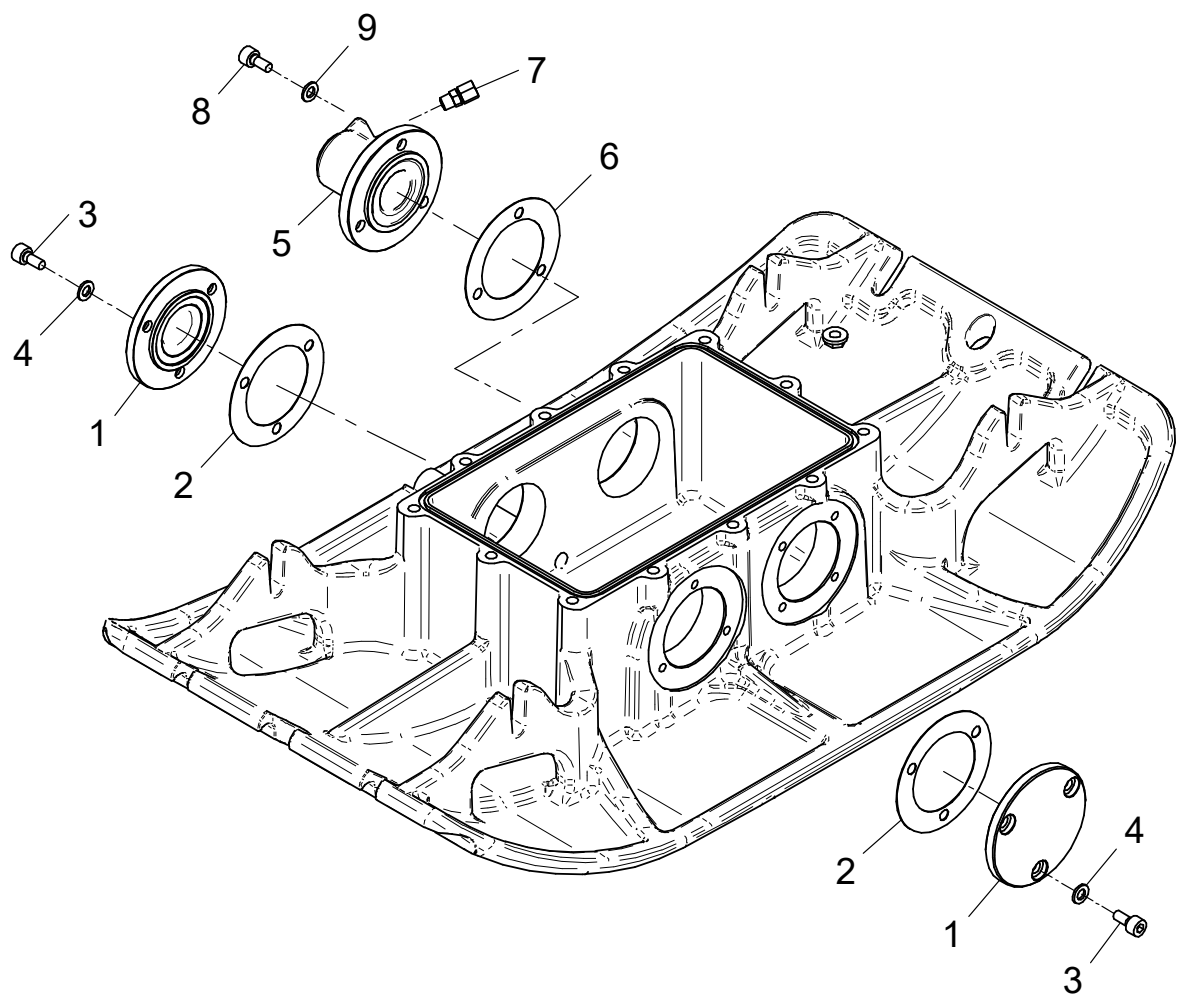

E 3648-0417

E 3648-0417

Position Ref.No. Repère Posizione Posicion	Menge Quantity Quantité Quantita Cantidad	Teile-Nr. Part-No. No. Référence Nr. d'Ordine No. Referenzia	Hinweis Hints Indications Indicazione Indicaciones	Position Ref. No. Repère Posizione Posicion	Menge Quantity Quantité Quantita Cantidad	Teile-Nr. Part-No. No. Référence Nr. d'Ordine No. Referenzia	Hinweis Hints Indications Indicazione Indicaciones
1	1	11001836					
2	1	25030002	DIN908-M14x1,5				
3	1	11001752					
4	1	21000995					
5	12	25038008	DIN933-M8x25				
6	2	20005020					
7	2	25031003	DIN934-M8				
8	4	20004011					
9	4	20029023	SKB 12				
10	4	25031005	DIN934-M12				
11	1	11001835					
12	1	25017047					
13	1	20013295					
14	4	25044005	DIN912-M8x20				
15	4	20029011	VSKZ 8				
16	1	11001754					
17	4	21000589	DIN7964-M8x30				
18	4	20029011	VSKZ 8				
19	12	20029024	Nord-Lock 8,0				
20	2	20029003	VSK 8				

E 3649-0216

E 3649-0216

Position Ref.No. Repère Posizione Posicion	Menge Quantity Quantité Quantita Cantidad	Teile-Nr. Part-No. No. Référence Nr. d'Ordine No. Referenzia	Hinweis Hints Indications Indicazione Indicaciones	Position Ref. No. Repère Posizione Posicion	Menge Quantity Quantité Quantita Cantidad	Teile-Nr. Part-No. No. Référence Nr. d'Ordine No. Referenzia	Hinweis Hints Indications Indicazione Indicaciones
1	2	11001574					
2	2	11001941					
3	6	25044004	DIN912-M8x16-10.9				
4	6	20029011	VSKZ 8				
5	1	11001562					
6	1	11001941					
7	1	20020035					
8	3	25044004	DIN912-M8x16-10.9				
9	3	20029011	VSKZ 8				