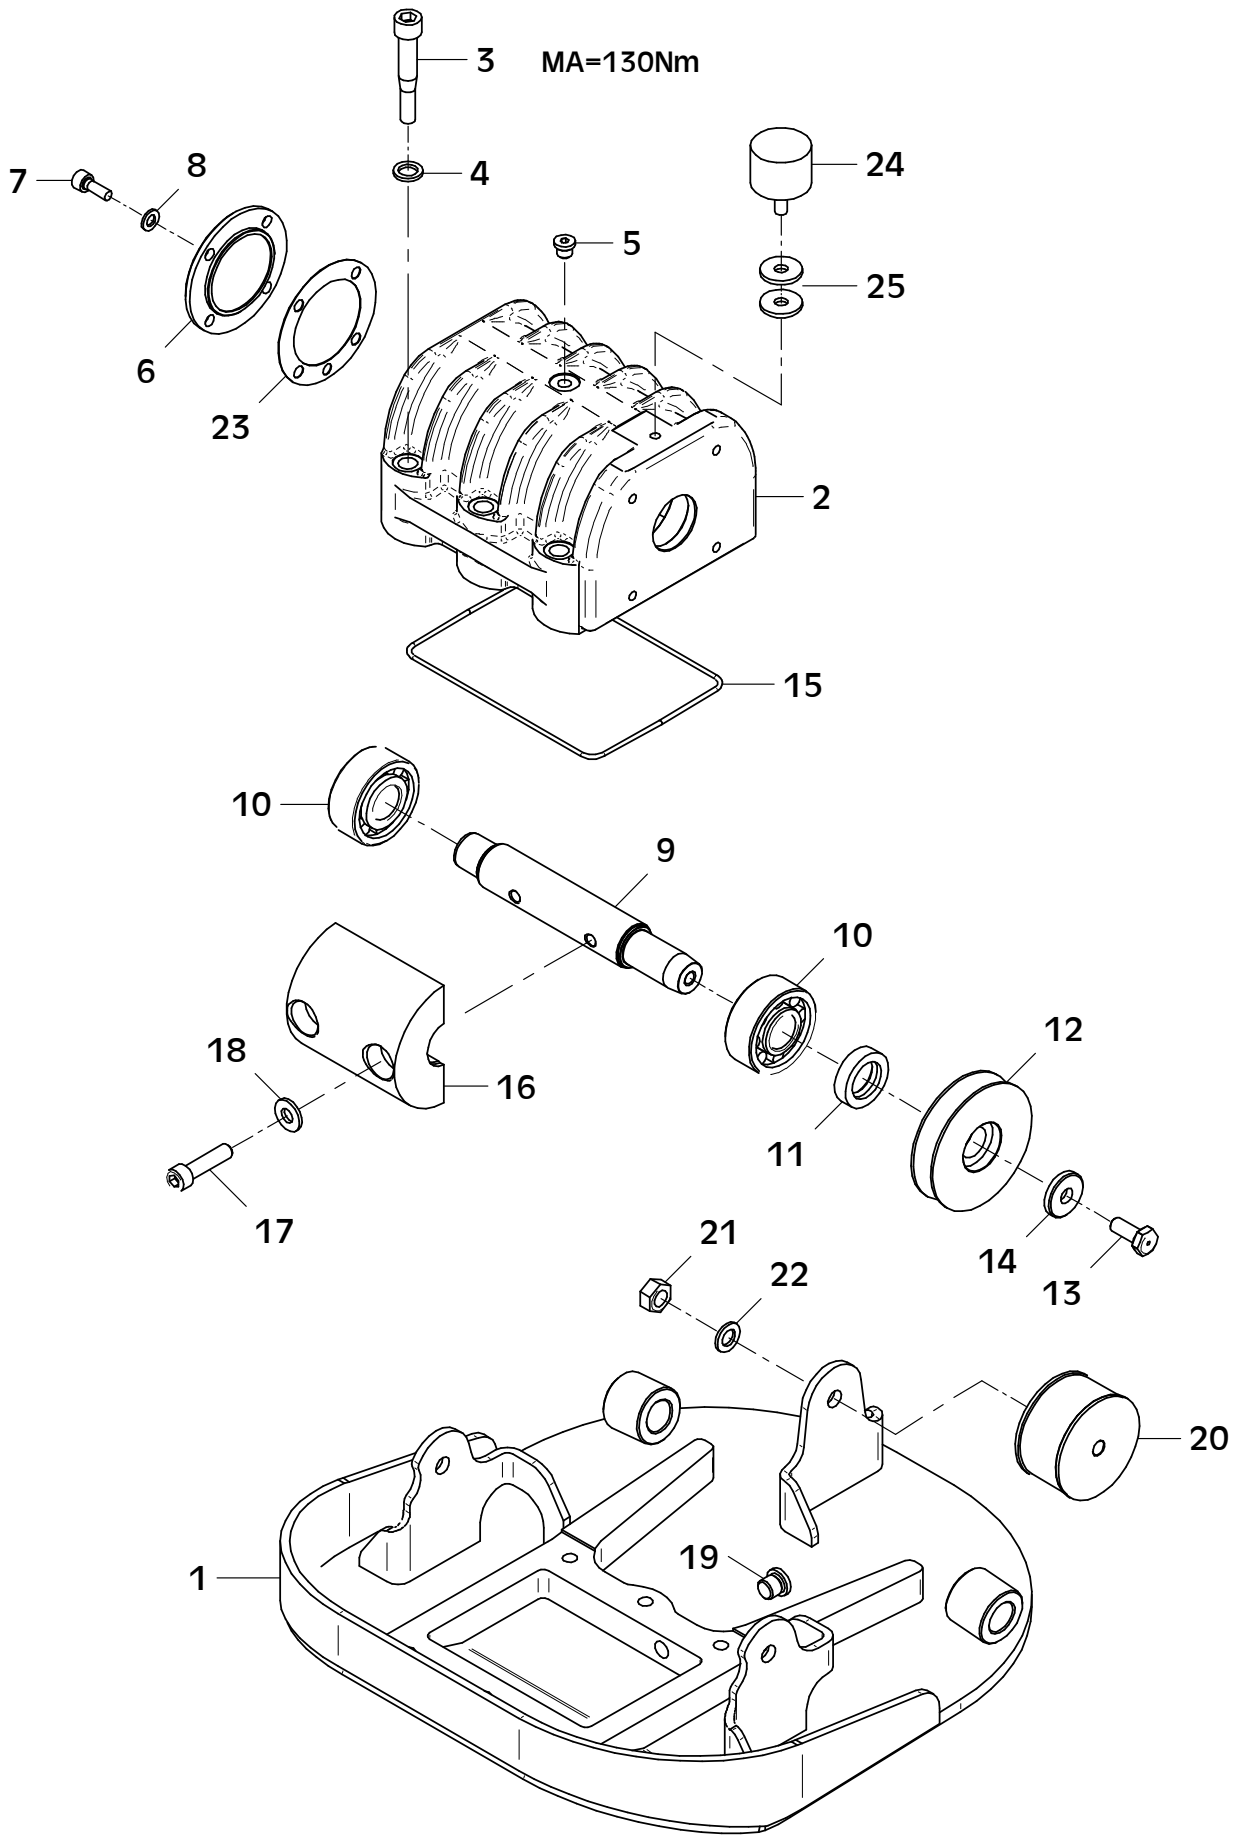

E 3776-0321

E 3776-0321

Position Ref.No. Repère Posizione Posicion	Menge Quantity Quantité Quantita Cantidad	Teile-Nr. Part-No. No. Référence Nr. d'Ordine No. Referenzia	Hinweis Hints Indications Indicazione Indicaciones	Position Ref. No. Repère Posizione Posicion	Menge Quantity Quantité Quantita Cantidad	Teile-Nr. Part-No. No. Référence Nr. d'Ordine No. Referenzia	Hinweis Hints Indications Indicazione Indicaciones
1	1	11002391					
2	1	10016182					
3	6	25045036	DIN912-M12x70-10.9				
4	6	20029026	Nord-Lock 12,0				
5	1	25030001	DIN908-M10x1				
6	1	10005404					
7	4	25044005	DIN912-M8x20				
8	4	20029003					
9	1	11002392					
10	2	25001127					
11	1	25017007					
12	1	11002394					
13	1	10007370					
14	1	10016071					
15	1	20013300					
16	1	11002704					
17	2	25045028	DIN912-M10x35-10.9				
18	2	25025245					
19	1	25030002	DIN908-M14x1,5				
20	3	21001397					
21	3	25031005	DIN934-M12				
22	3	20029032	SKM 12				
23	1	20013008					
24	1	20005004					
25	2	25049016	DIN440-R9				

Ab Serien-Nr.20064001