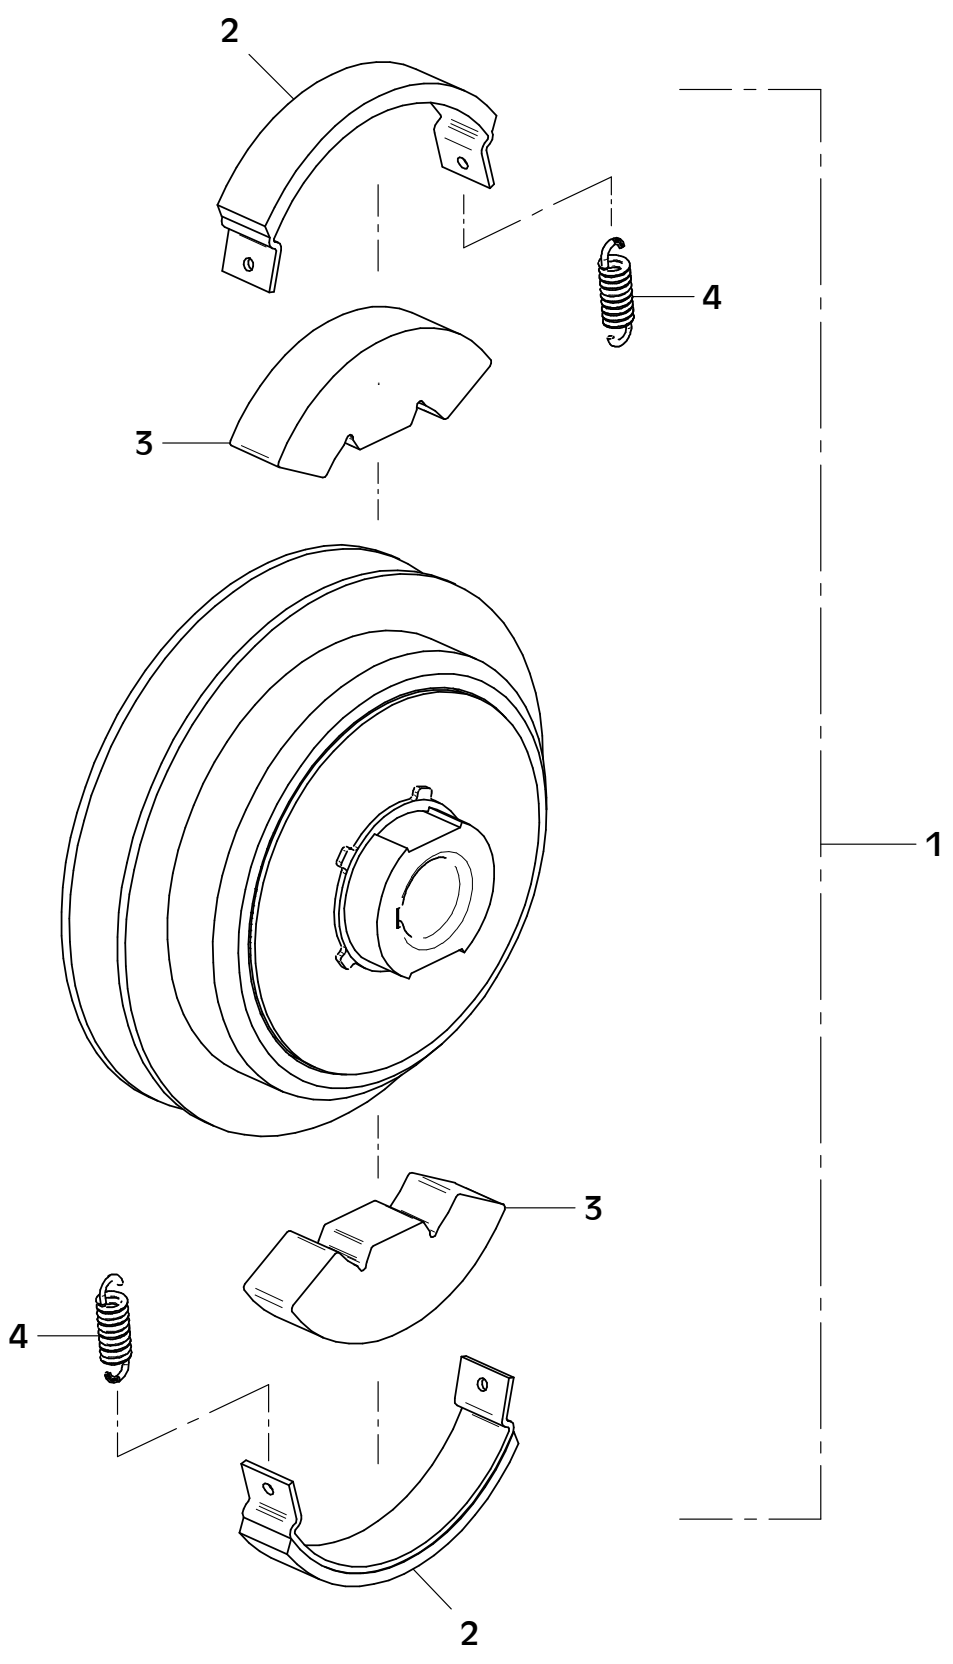

E 3644-0620

E 3644-0620

Position Ref.No. Repère Posizione Posicion	Menge Quantity Quantité Quantita Cantidad	Teile-Nr. Part-No. No. Référence Nr. d'Ordine No. Referenzia	Hinweis Hints Indications Indicazione Indicaciones	Position Ref. No. Repère Posizione Posicion	Menge Quantity Quantité Quantita Cantidad	Teile-Nr. Part-No. No. Référence Nr. d'Ordine No. Referenzia	Hinweis Hints Indications Indicazione Indicaciones
1	1	21000608					
2	4	25040028	DIN931-M8x45				
3	4	20025122	VS 8				
4	4	25049026	DIN7349-8,4				
5	4	20029024	Nord-Lock 8,0				
6	4	25031003	DIN934-M8				
7	1	30047446					
8	1	10016088					
9	1	10005238					
10	1	11001801					
11	4	25047062	DIN7991-5/16"-24UNF				
12	4	25005003	DIN6798-V8,4				
13	1	21001701					
14	1	25043005	DIN933-5/16"				
15	1	20029021	SKB 8				
16	1	21000634					
17	1	11000714					
18	4	21000586	DIN7964-M8x50				
19	4	20029003	VSK 8				
20	4	25048002	DIN125-A8,4				
21	1	21000610					
22	2	20026389					
						VPR 450	ab Serien-Nr.20054671
						VPR 700	ab Serien-Nr.20054486

E 3916-0621

E 3916-0621

Position Ref.No. Repère Posizione Posicion	Menge Quantity Quantité Quantita Cantidad	Teile-Nr. Part-No. No. Référence Nr. d'Ordine No. Referenzia	Hinweis Hints Indications Indicazione Indicaciones	Position Ref. No. Repère Posizione Posicion	Menge Quantity Quantité Quantita Cantidad	Teile-Nr. Part-No. No. Référence Nr. d'Ordine No. Referenzia	Hinweis Hints Indications Indicazione Indicaciones
1	1	21001701					
2	2	21001705					
3	2	21000594					
4	2	21001706					