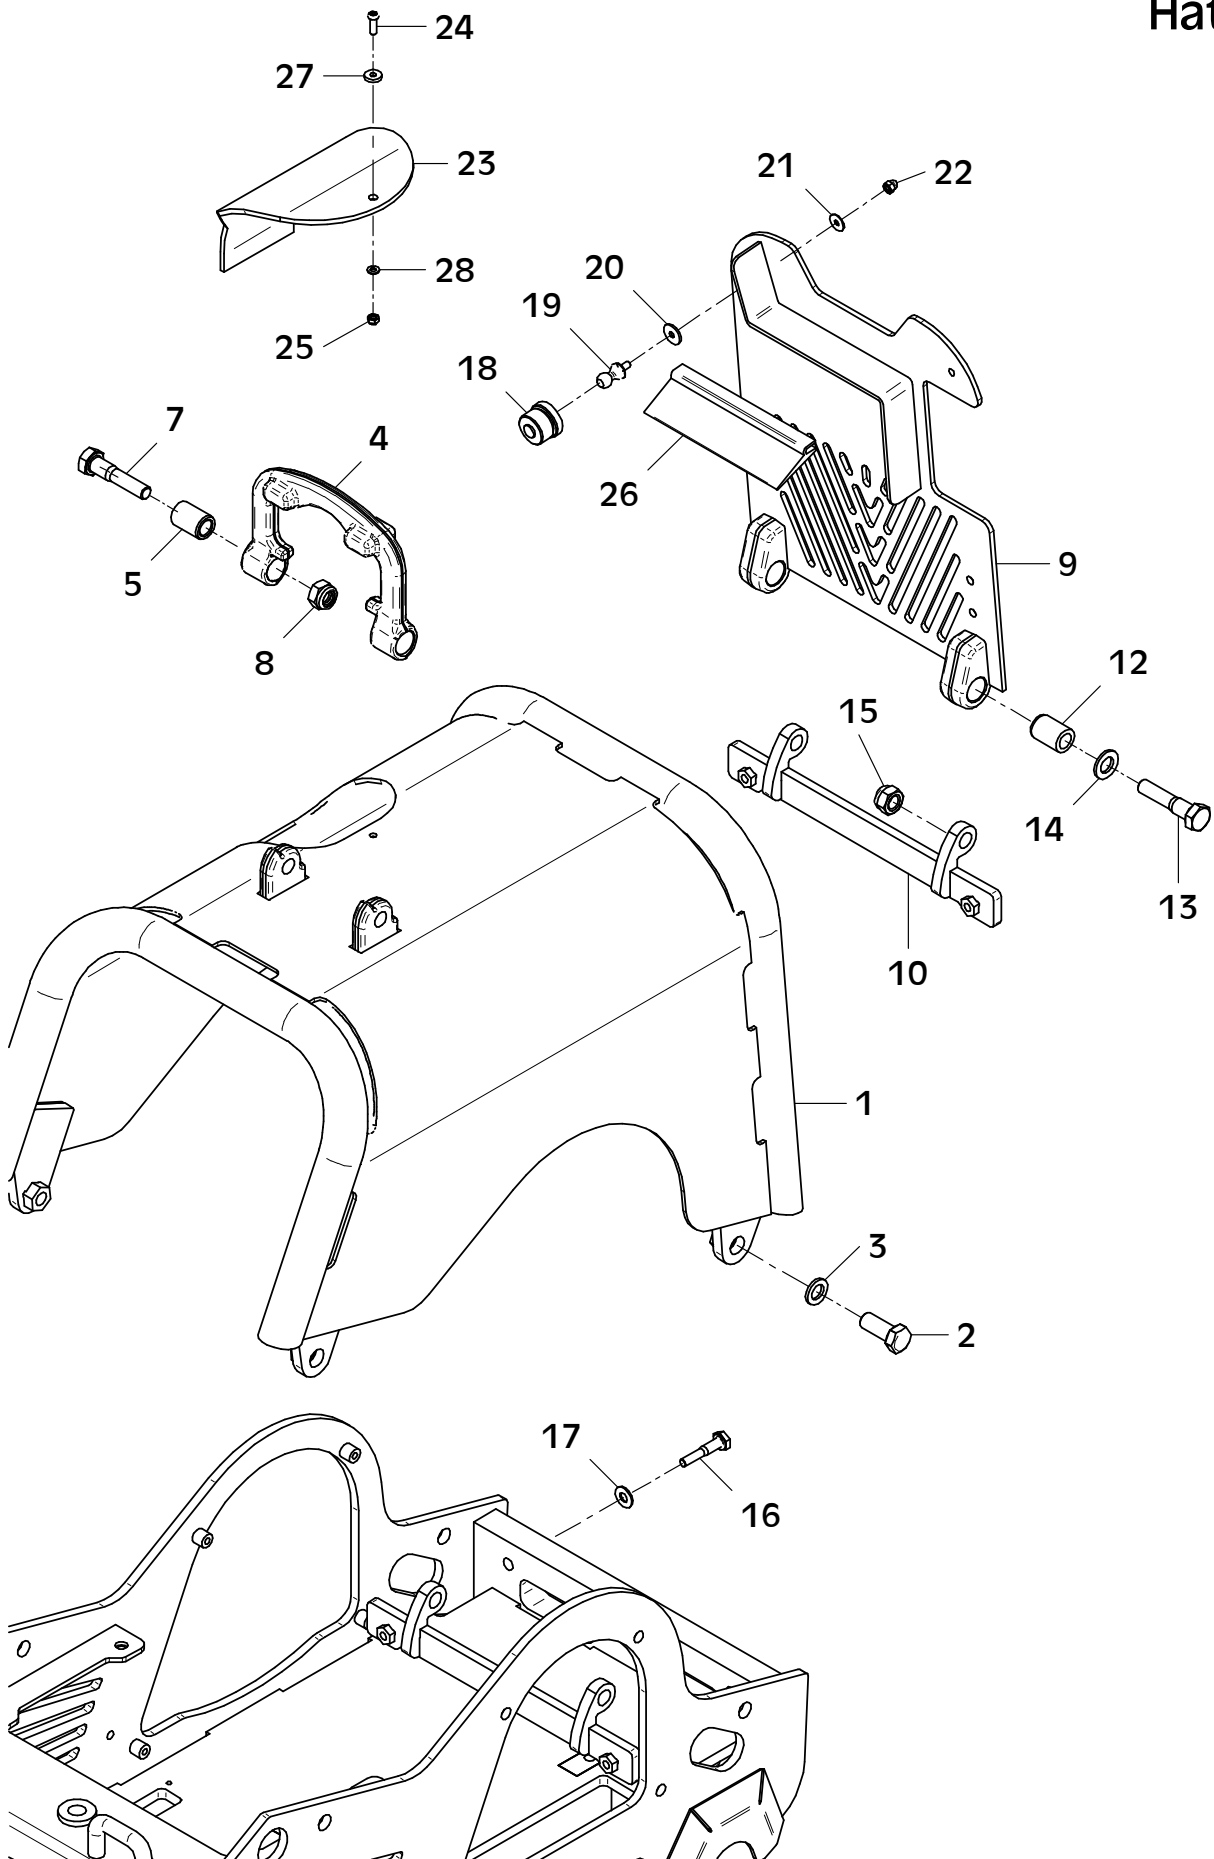

E 3602-0220

Position Ref.No. Repère Posizione	Menge Quantity Quantité Cantidad	Teile-Nr. Part-No. No. Référence Nr. d'Ordine No. Referenzia	Hinweis Hints Indications Indicazione Indicaciones	Position Ref. No. Repère Posizione	Menge Quantity Quantité Cantidad	Teile-Nr. Part-No. No. Référence Nr. d'Ordine No. Referenzia	Hinweis Hints Indications Indicazione Indicaciones
1	1	11002529		30	1	25044003	DIN912-M6x20
2	1	11001689		31	1	25048001	DIN125-A6,4
3	1	21000008		32	2	21000749	0,085 m
4	1	25025305		33	1	20029020	SKB 6
5	2	11001733		34	1	25031036	DIN986-M6
6	4	25038013	DIN933-M10x20				
7	4	20029033	SKM 10				
8	1	11001730					
9	4	21000589	DIN7964-M8x30				
10	4	20029031	SKM 8				
11	1	11001732					
12	4	25038009	DIN933-M8x30				
13	4	20029031	SKM 8				
14	1	11001917					
15	4	25038013	DIN933-M10x20				
16	4	20029033	SKM 10				
17	1	11001918					
17	1	11001919	CCD 2.0				
18	4	25033029	ISO7380-M6x16-10.9				
19	4	20022001	Tensilock M6				
20	1	11001688					
21	4	20025576					
22	1	11001768					
23	3	25033030	ISO7380-M6x20-10.9				
24	3	25048001	DIN125-A6,4				
25	3	20022001	Tensilock M6				
26	1	21000604					
27	1	21000605					
28	1	25049004	DIN440-R6,6				
29	1	21000632					