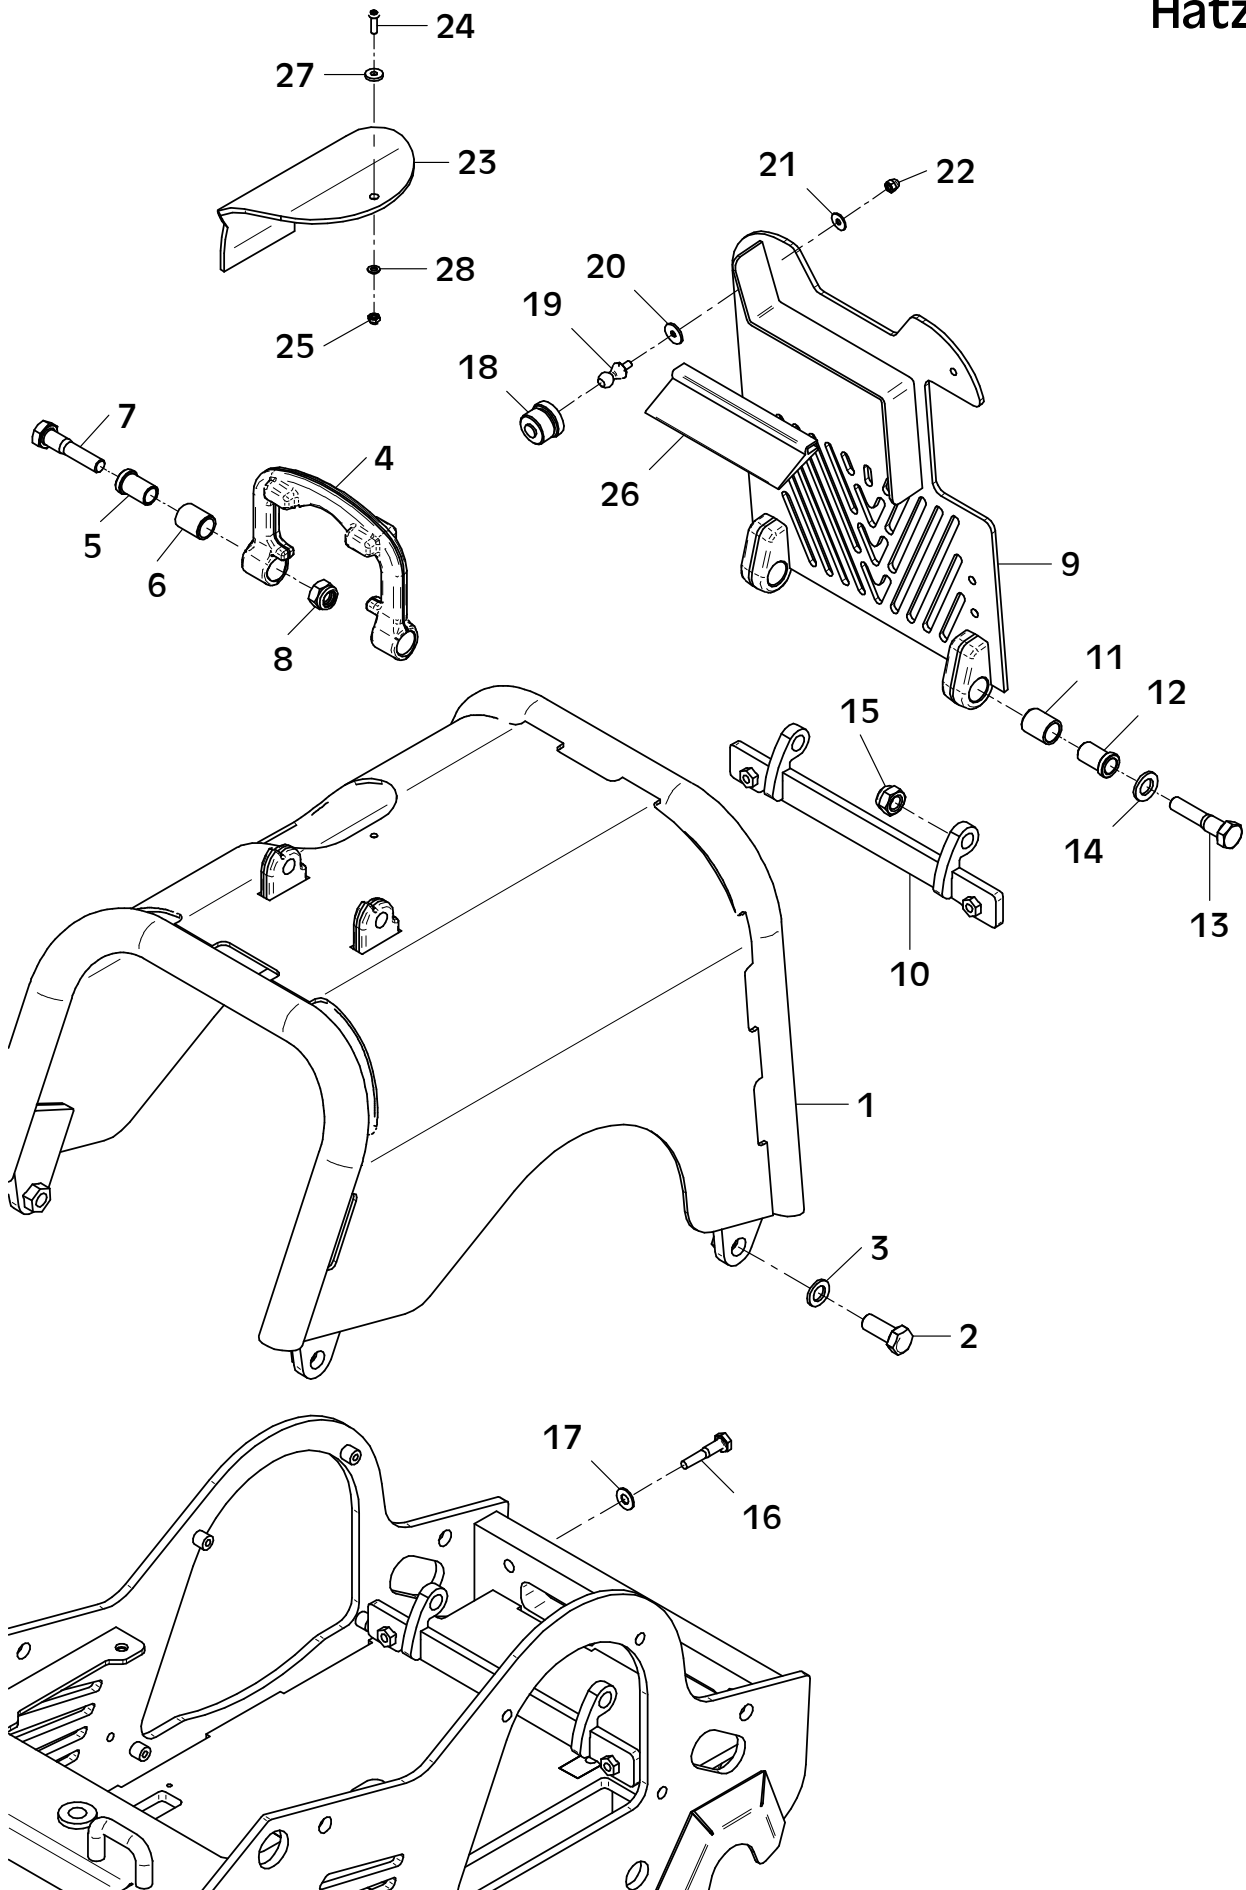

## E 3602-0220

Position Ref.No. Repère Posizione	Menge Quantity Quantité Cantidad	Teile-Nr. Part-No. No. Référence Nr. d'Ordine No. Referenzia	Hinweis Hints Indications Indicazione Indicaciones	Position Ref. No. Repère Posizione	Menge Quantity Quantité Cantidad	Teile-Nr. Part-No. No. Référence Nr. d'Ordine No. Referenzia	Hinweis Hints Indications Indicazione Indicaciones
1	1	11002529		30	1	25044003	DIN912-M6x20
2	1	11001689		31	1	25048001	DIN125-A6,4
3	1	21000008		32	2	21000749	0,085 m
4	1	25025305		33	1	20029020	SKB 6
5	2	11001733		34	1	25031036	DIN986-M6
6	4	25038013	DIN933-M10x20				
7	4	20029033	SKM 10				
8	1	11001730					
9	4	21000589	DIN7964-M8x30				
10	4	20029031	SKM 8				
11	1	11001732					
12	4	25038009	DIN933-M8x30				
13	4	20029031	SKM 8				
14	1	11001917					
15	4	25038013	DIN933-M10x20				
16	4	20029033	SKM 10				
17	1	11001918					
17	1	11001919	CCD 2.0				
18	4	25033029	ISO7380-M6x16-10.9				
19	4	20022001	Tensilock M6				
20	1	11001688					
21	4	20025576					
22	1	11001768					
23	3	25033030	ISO7380-M6x20-10.9				
24	3	25048001	DIN125-A6,4				
25	3	20022001	Tensilock M6				
26	1	21000604					
27	1	21000605					
28	1	25049004	DIN440-R6,6				
29	1	21000632					