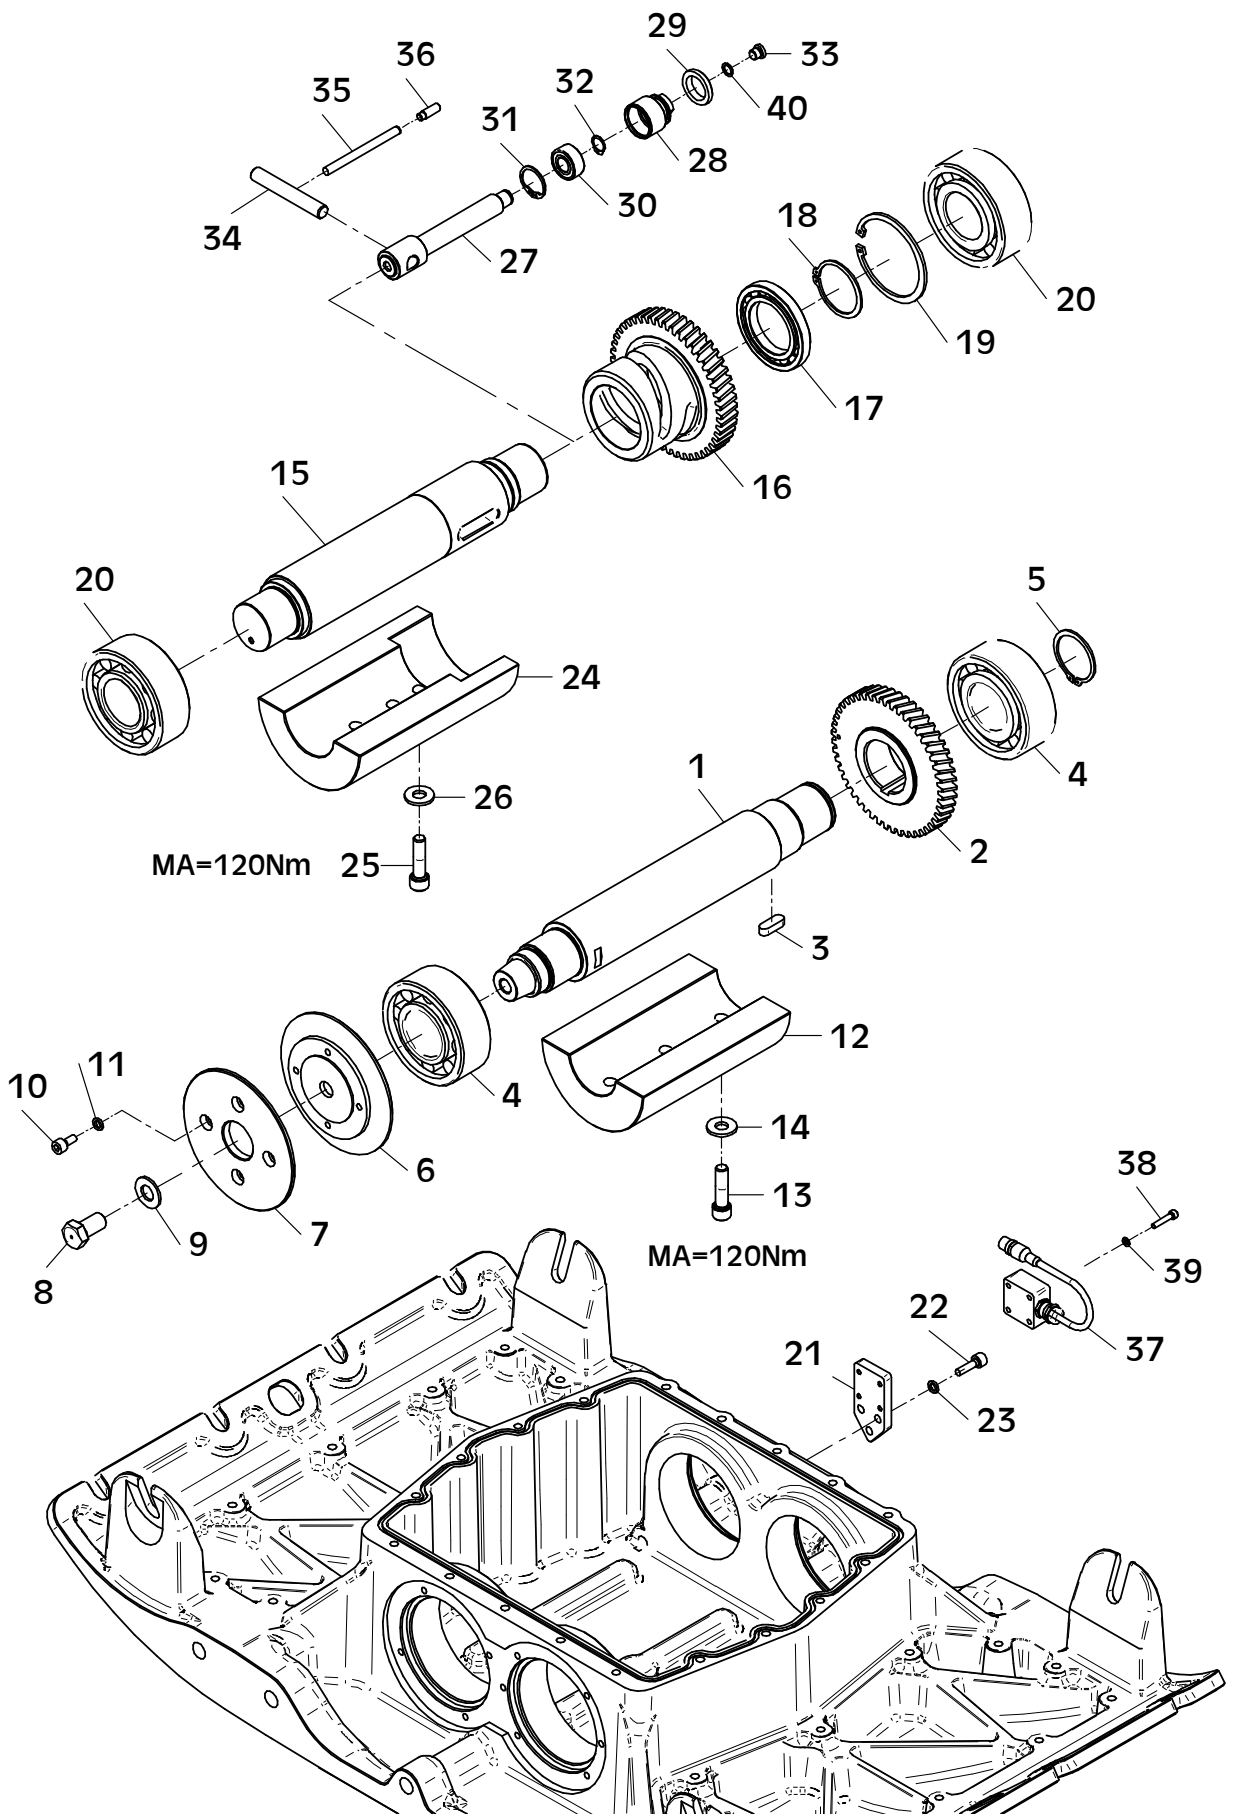

## E 3485-0313

Position Ref.No. Repère Posizione Posicion	Menge Quantity Quantité Cantidad	Teile-Nr. Part-No. No. Référence Nr. d'Ordine No. Referenzia	Hinweis Hints Indications Indicazione Indicaciones	Position Ref. No. Repère Posizione Posicion	Menge Quantity Quantité Cantidad	Teile-Nr. Part-No. No. Référence Nr. d'Ordine No. Referenzia	Hinweis Hints Indications Indicazione Indicaciones
1	1	11001052		31	4	25044005	DIN912-M8x20
2	1	25030002	DIN908-M14x1,5	32	4	20029011	VSKZ 8
3	2	11001056		33	1	25030016	DIN910-M10x1
4	10	25040076	DIN933-M20x55	34	1	25008012	DIN7603-10x16x1
5	10	21000658		35	1	20020562	
6	2	11001088		36	4	21001075	
7	24	25038013	DIN933-M10x20	37	8	20029030	SKM 16
8	24	20029033	SKM 10	38	4	25031006	DIN934-M16
9	1	11001089		39	4	25025009	DIN1587-16
10	1	21000731					
11	18	25038015	DIN933-M10x30				
12	18	20029025	Nord-Lock 10,0				
13	4	21001337					
14	4	20029001	VSK 10				
15	4	25031004	DIN934-M10				
16	1	11001053					
17	1	21000691					
18	1	21000692					
19	6	25044005	DIN912-M8x20				
20	6	20029011	VSKZ 8				
21	1	11001090					
22	1	11001507					
23	6	21000589	DIN7964-M8x30				
24	6	20029003	VSK 8				
25	2	11001055					
26	2	21000691					
27	8	25044005	DIN912-M8x20				
28	8	20029011	VSKZ 8				
29	1	11001510					
30	1	21000691					