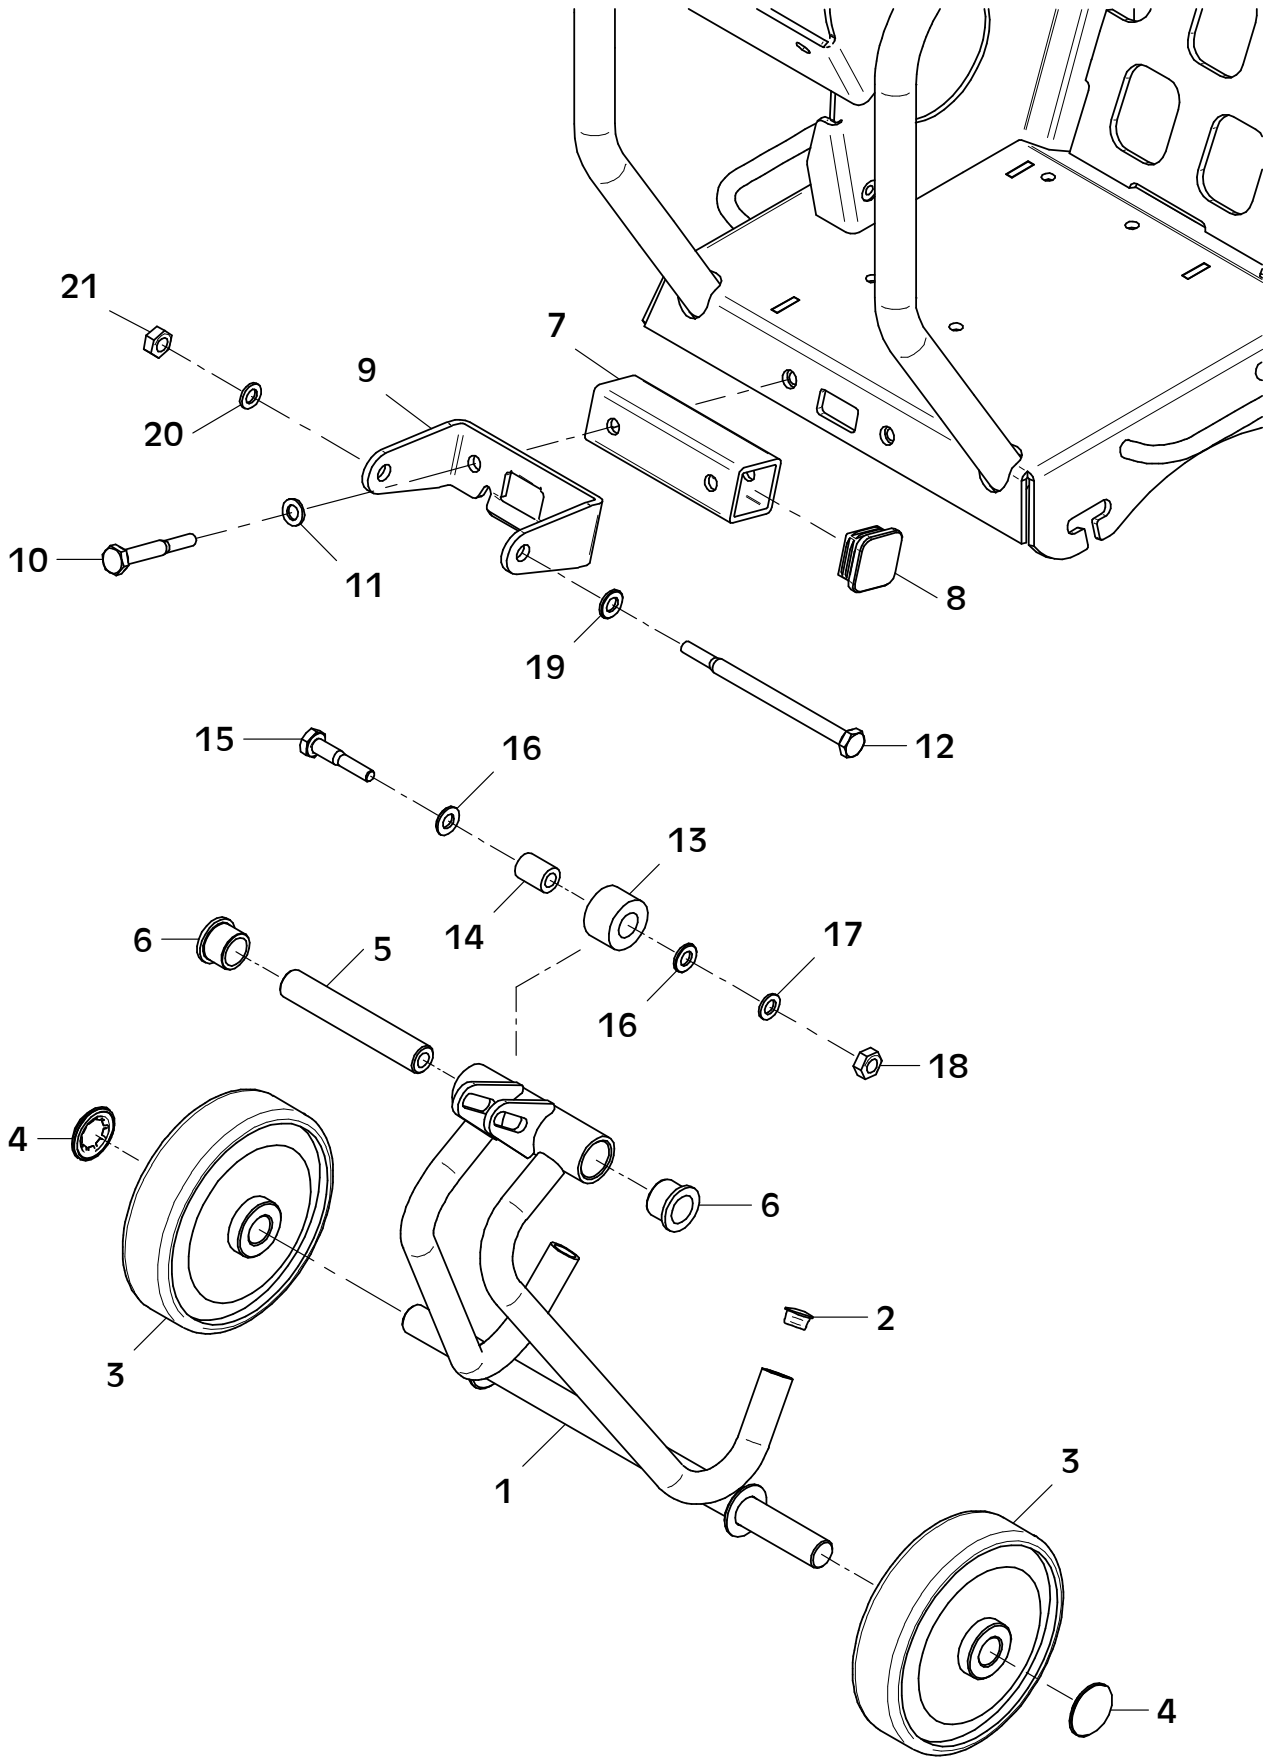

E 3768-0220

E 3768-0220

Position Ref.No. Repère Posizione Posicion	Menge Quantity Quantité Quantita Cantidad	Teile-Nr. Part-No. No. Référence Nr. d'Ordine No. Referenzia	Hinweis Hints Indications Indicazione Indicaciones	Position Ref. No. Repère Posizione Posicion	Menge Quantity Quantité Quantita Cantidad	Teile-Nr. Part-No. No. Référence Nr. d'Ordine No. Referenzia	Hinweis Hints Indications Indicazione Indicaciones
1	1	11002185					
2	1	11002184					
3	1	25038008	DIN933-M8x25				
4	2	25048002	DIN125-A8,4				
5	1	21001558					
6							
7	1	21000849	CF 2, CF 3 - 0,15 m				
7	1	21000849	CF 3 H - 0,19 m				
8	1	21001467					
9	1	11002190	CF 2				
9	1	11002203	CF 3				
10	2	25030002	DIN908-M14x1,5				
11	1	25031013	DIN985-M8				
				100			Loctite 577

E 3954-0522

E 3954-0522

Position Ref.No. Repère Posizione Posicion	Menge Quantity Quantité Quantita Cantidad	Teile-Nr. Part-No. No. Référence Nr. d'Ordine No. Referenzia	Hinweis Hints Indications Indicazione Indicaciones	Position Ref. No. Repère Posizione Posicion	Menge Quantity Quantité Quantita Cantidad	Teile-Nr. Part-No. No. Référence Nr. d'Ordine No. Referenzia	Hinweis Hints Indications Indicazione Indicaciones
1	1	11000762					
2	2	21000645					
3	2	21000869					
4	2	20008088					
5	1	11000768					
6	2	21000497					
7	1	11002812					
8	2	21001797					
9	1	11000769					
10	2	25040045	DIN931-M10x70				
11	2	20029001	VSK 10				
12	1	21000670	DIN931-M10x150				
13	1	21000491					
14	1	11000767					
15	1	25040011	DIN931-M10x50				
16	2	25048003	DIN125-A10,5				
17	1	20029001	VSK 10				
18	1	25031004	DIN934-M10				
19	1	25048003	DIN125-A10,5				
20	1	20029001	VSK 10				
21	1	25031004	DIN934-M10				