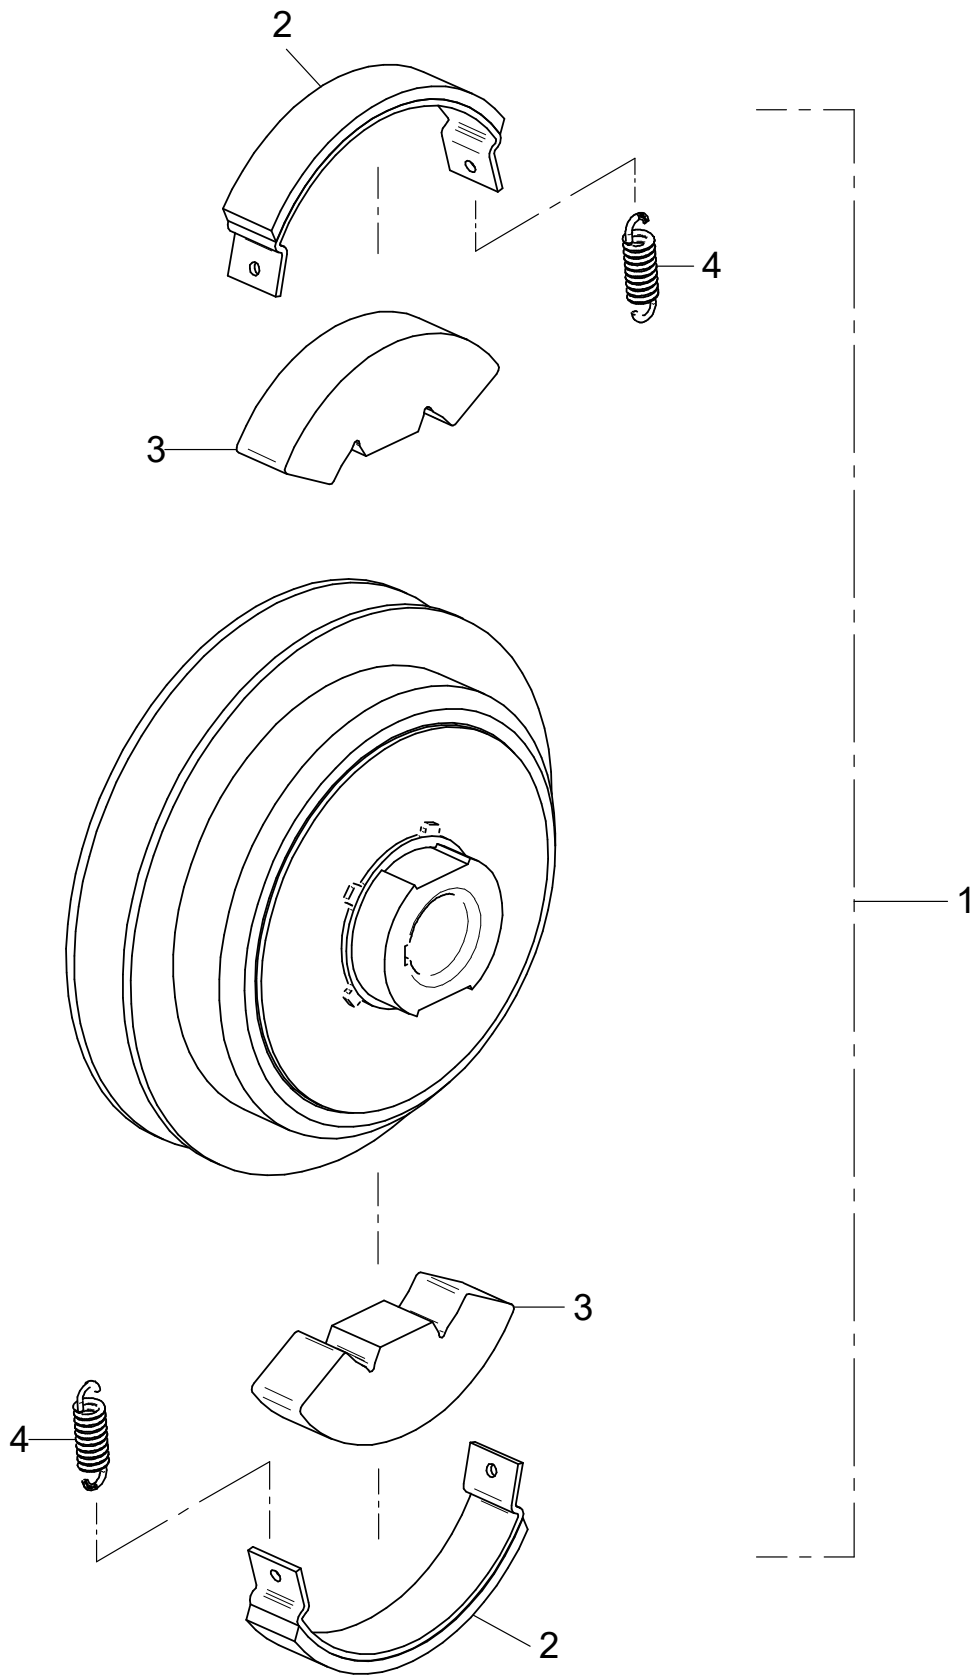

E 3751-0419

E 3751-0419

Position Ref.No. Repère Posizione Posicion	Menge Quantity Quantité Quantita Cantidad	Teile-Nr. Part-No. No. Référence Nr. d'Ordine No. Referenzia	Hinweis Hints Indications Indicazione Indicaciones	Position Ref. No. Repère Posizione Posicion	Menge Quantity Quantité Quantita Cantidad	Teile-Nr. Part-No. No. Référence Nr. d'Ordine No. Referenzia	Hinweis Hints Indications Indicazione Indicaciones
1	1	21000607					
2	2	11001025					
3	4	25040028	DIN931-M8x45				
4	4	25048002	DIN125-A8,4				
5	4	25049026	DIN7349-8,4				
6	4	20029024	Nord-Lock 8,0				
7	4	25031003	DIN934-M8				
8	1	11002300					
9	4	25047062	DIN7991-5/16"-24UNF				
10	4	25005003	DIN6798-V8,4				
11	1	10016088					
12	1	21000501					
13	1	41001634					
14	1	25043005	DIN933-5/16"				
15	1	20029021	SKB 8				
16	1	21001349					
17	1	21000610					
18	4	20026389					

E 3351-0310

E 3351-0310

Position Ref.No. Repère Posizione Posicion	Menge Quantity Quantité Quantita Cantidad	Teile-Nr. Part-No. No. Référence Nr. d'Ordine No. Referenzia	Hinweis Hints Indications Indicazione Indicaciones	Position Ref. No. Repère Posizione Posicion	Menge Quantity Quantité Quantita Cantidad	Teile-Nr. Part-No. No. Référence Nr. d'Ordine No. Referenzia	Hinweis Hints Indications Indicazione Indicaciones
1	1	21000501					
2	2	20002285					
3	2	21000594					
4	2	20002223					