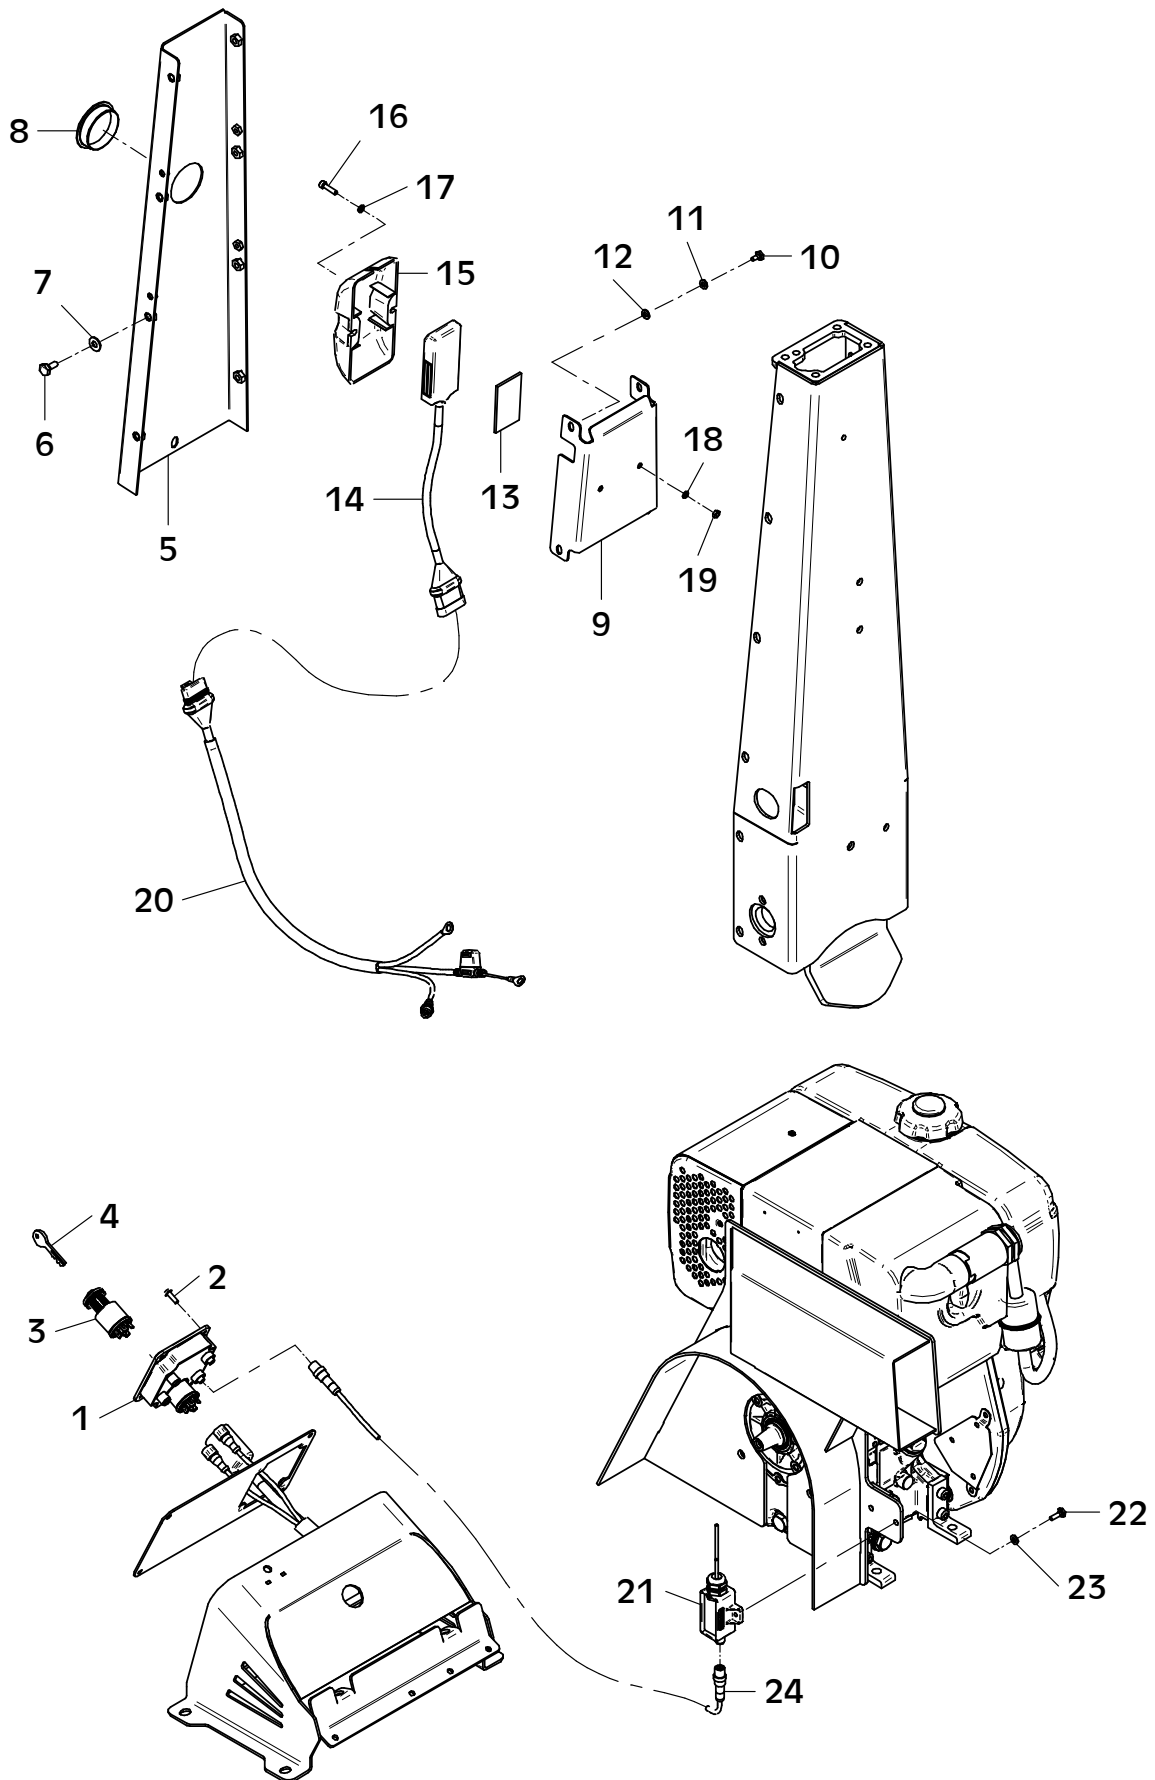

WEtrac

E 3715-0619

E 3715-0619

Position Ref.No. Repère Posizione Posicion	Menge Quantity Quantité Quantita Cantidad	Teile-Nr. Part-No. No. Référence Nr. d'Ordine No. Referenzia	Hinweis Hints Indications Indicazione Indicaciones	Position Ref. No. Repère Posizione Posicion	Menge Quantity Quantité Quantita Cantidad	Teile-Nr. Part-No. No. Référence Nr. d'Ordine No. Referenzia	Hinweis Hints Indications Indicazione Indicaciones
1	1	11002156					
2	4	25033029	ISO7380-M6x16-10.9				
3	1	21000938					
4	1	41001093					
5	1	11002164					
6	12	25038006	DIN933-M8x16				
7	12	20029031	SKM 8				
8	1	21001214					
9	1	11002285					
10	4	25038001	DIN933-M6x10				
11	4	20029007	VSK 6				
12	4	25048001	DIN125-A6,4				
13	1	30025028	0,07m				
14	1	12000162					
15	1	21001213					
16	2	25044001	DIN912-M5x20				
17	2	25048017	DIN125-A5,3				
18	4	20029006	VSK 5				
19	4	25031001	DIN934-M5				
20	1	12000153					
21	1	12000185					
22	2	25038002	DIN933-M6x16				
23	2	20029007	VSK 6				
24	1	21001308					