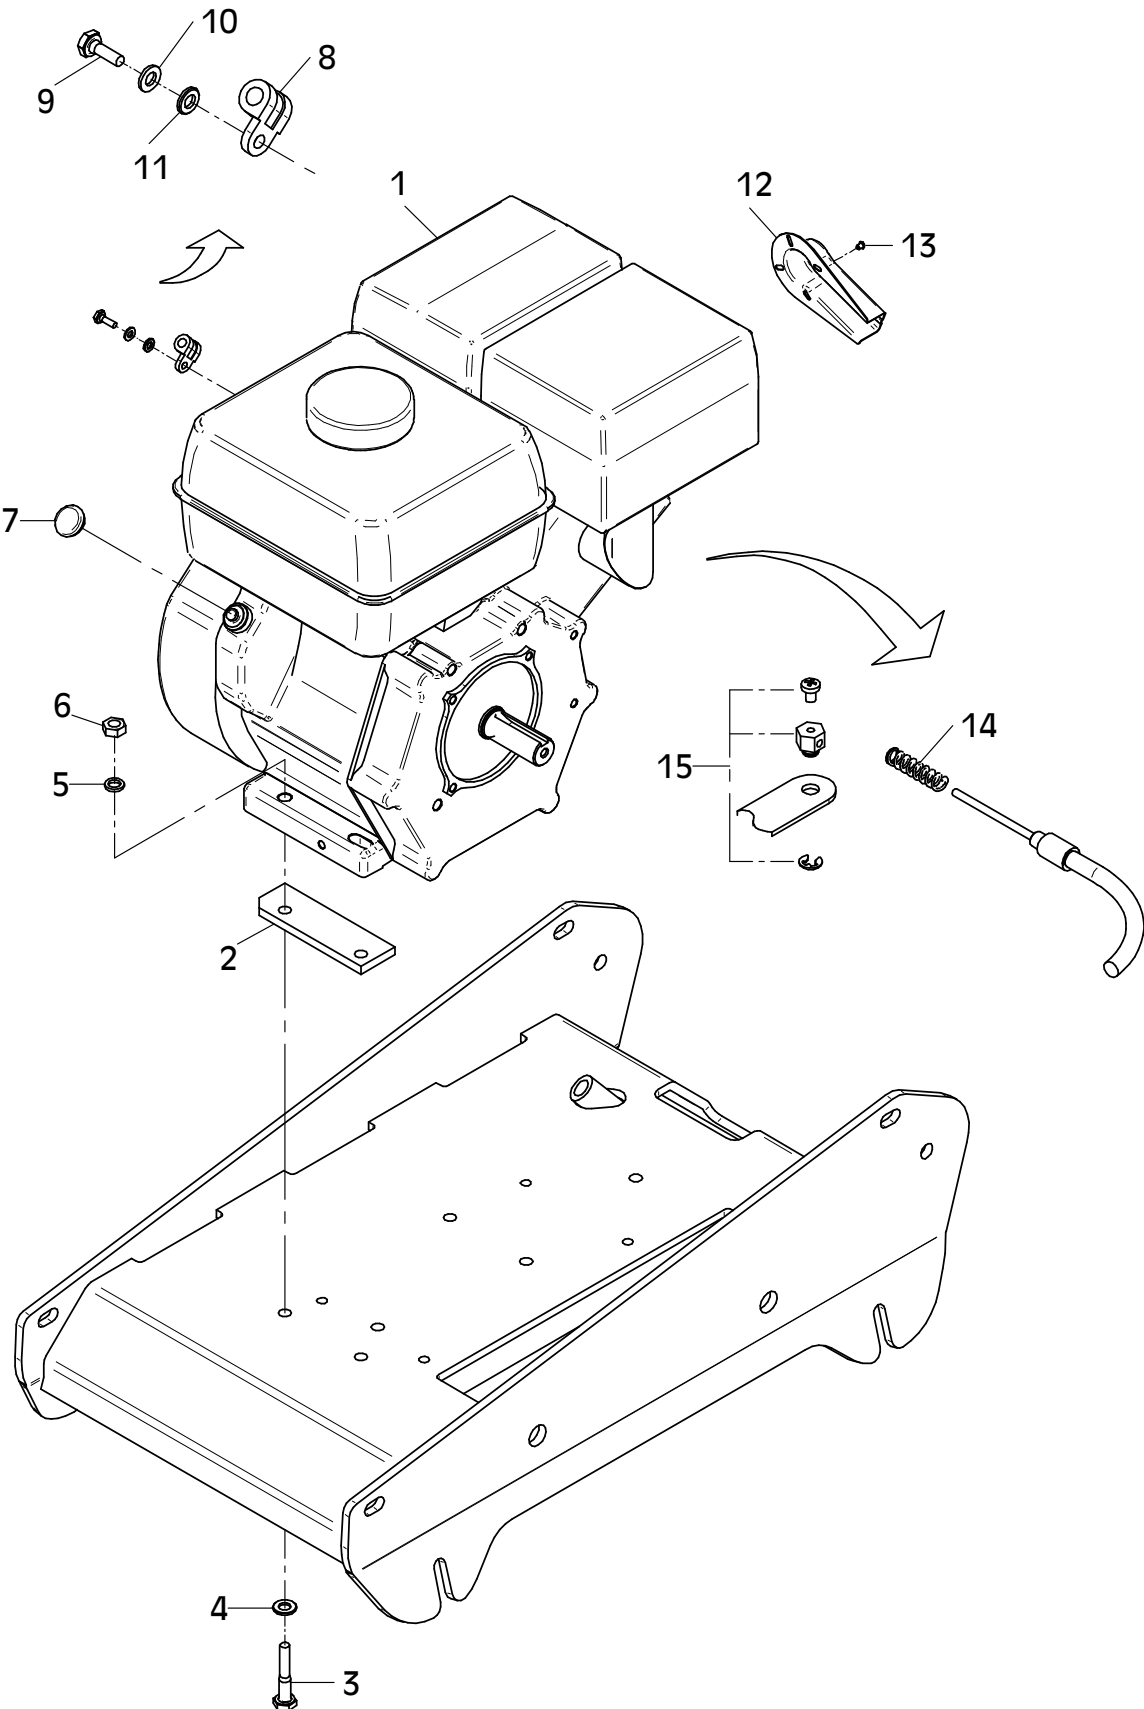

CR 3 Hd

E 3332-0808

| Position Ref.No. Repère Posizione Posicion | Menge Quantity Quantité Quantita Cantidad | Teile-Nr. Part-No. No. Référence Nr. d'Ordine No. Referenzia | Hinweis Hints Indications Indicazione Indicaciones | Position Ref. No. Repère Posizione Posicion | Menge Quantity Quantité Quantita Cantidad | Teile-Nr. Part-No. No. Référence Nr. d'Ordine No. Referenzia | Hinweis Hints Indications Indicazione Indicaciones |
|--|---|--|--|---|---|--|--|
| 1 | 1 | 20001230 | | | | | |
| 2 | 2 | 10016212 | | | | | |
| 3 | 4 | 25040012 | DIN931-M10x55 | | | | |
| 4 | 4 | 20025287 | | | | | |
| 5 | 4 | 20029025 | | | | | |
| 6 | 4 | 25031004 | DIN934-M10 | | | | |
| 7 | 1 | 20026580 | | | | | |
| 8 | 1 | 20007007 | | | | | |
| 9 | 1 | 25038002 | DIN933-M6x16 | | | | |
| 10 | 1 | 20029007 | VSK 6 | | | | |
| 11 | 1 | 25048001 | DIN125-A6,4 | | | | |
| 12 | 1 | 20026384 | | | | | |
| 13 | 2 | 20026389 | | | | | |
| 14 | 1 | 21000335 | | | | | |
| 15 | 1 | 20026383 | | | | | |