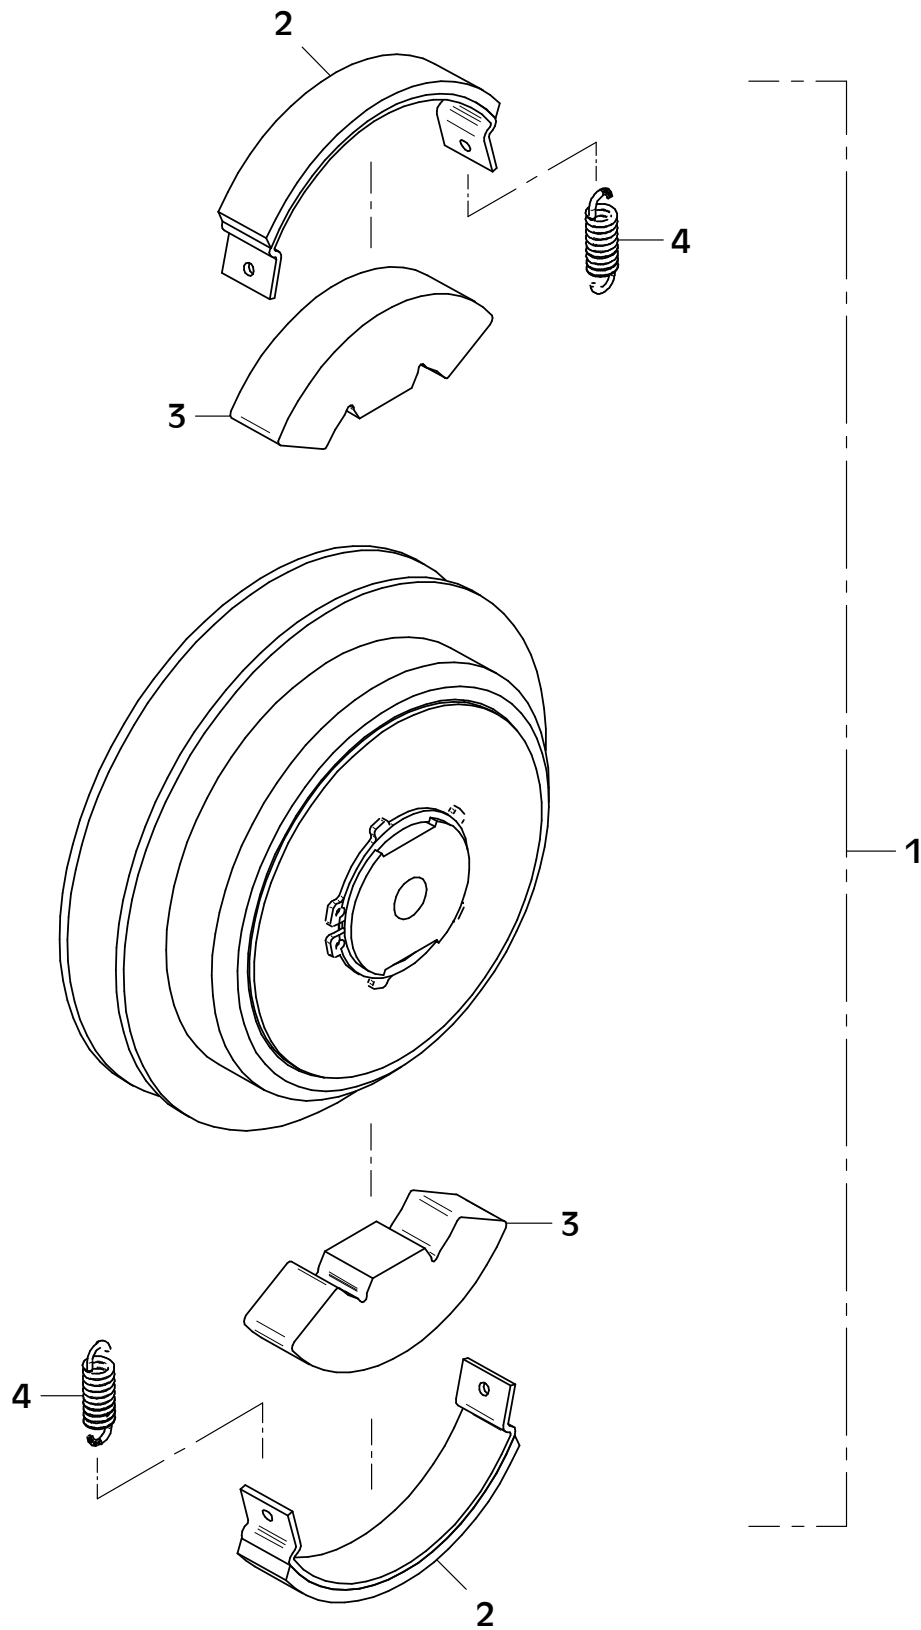

Hatz

E 3774-0220

E 3774-0220

Position Ref.No. Repère Posizione Posicion	Menge Quantity Quantité Quantita Cantidad	Teile-Nr. Part-No. No. Référence Nr. d'Ordine No. Referenzia	Hinweis Hints Indications Indicazione Indicaciones	Position Ref. No. Repère Posizione Posicion	Menge Quantity Quantité Quantita Cantidad	Teile-Nr. Part-No. No. Référence Nr. d'Ordine No. Referenzia	Hinweis Hints Indications Indicazione Indicaciones
1	1	20001203					
2	4	25038008	DIN933-M8x25				
3	4	20025122	VS 8				
4	4	20029024	Nord-Lock 8,0				
5	4	25031003	DIN934-M8				
6	1	21000502					
7	1	25040028	DIN931-M8x45				
8	1	20029021					
9	1	21001020	XPA-900-4x				
10	1	21000334					
11	1	25008017	DIN7603-22x27x1,5				
12	1	21000518					

E 3352-0310

Position Ref.No. Repère Posizione Posicion	Menge Quantity Quantité Quantita Cantidad	Teile-Nr. Part-No. No. Référence Nr. d'Ordine No. Referenzia	Hinweis Hints Indications Indicazione Indicaciones	Position Ref. No. Repère Posizione Posicion	Menge Quantity Quantité Quantita Cantidad	Teile-Nr. Part-No. No. Référence Nr. d'Ordine No. Referenzia	Hinweis Hints Indications Indicazione Indicaciones
1	1	21000502					
2	2	20002285					
3	2	21000594					
4	2	20002223					