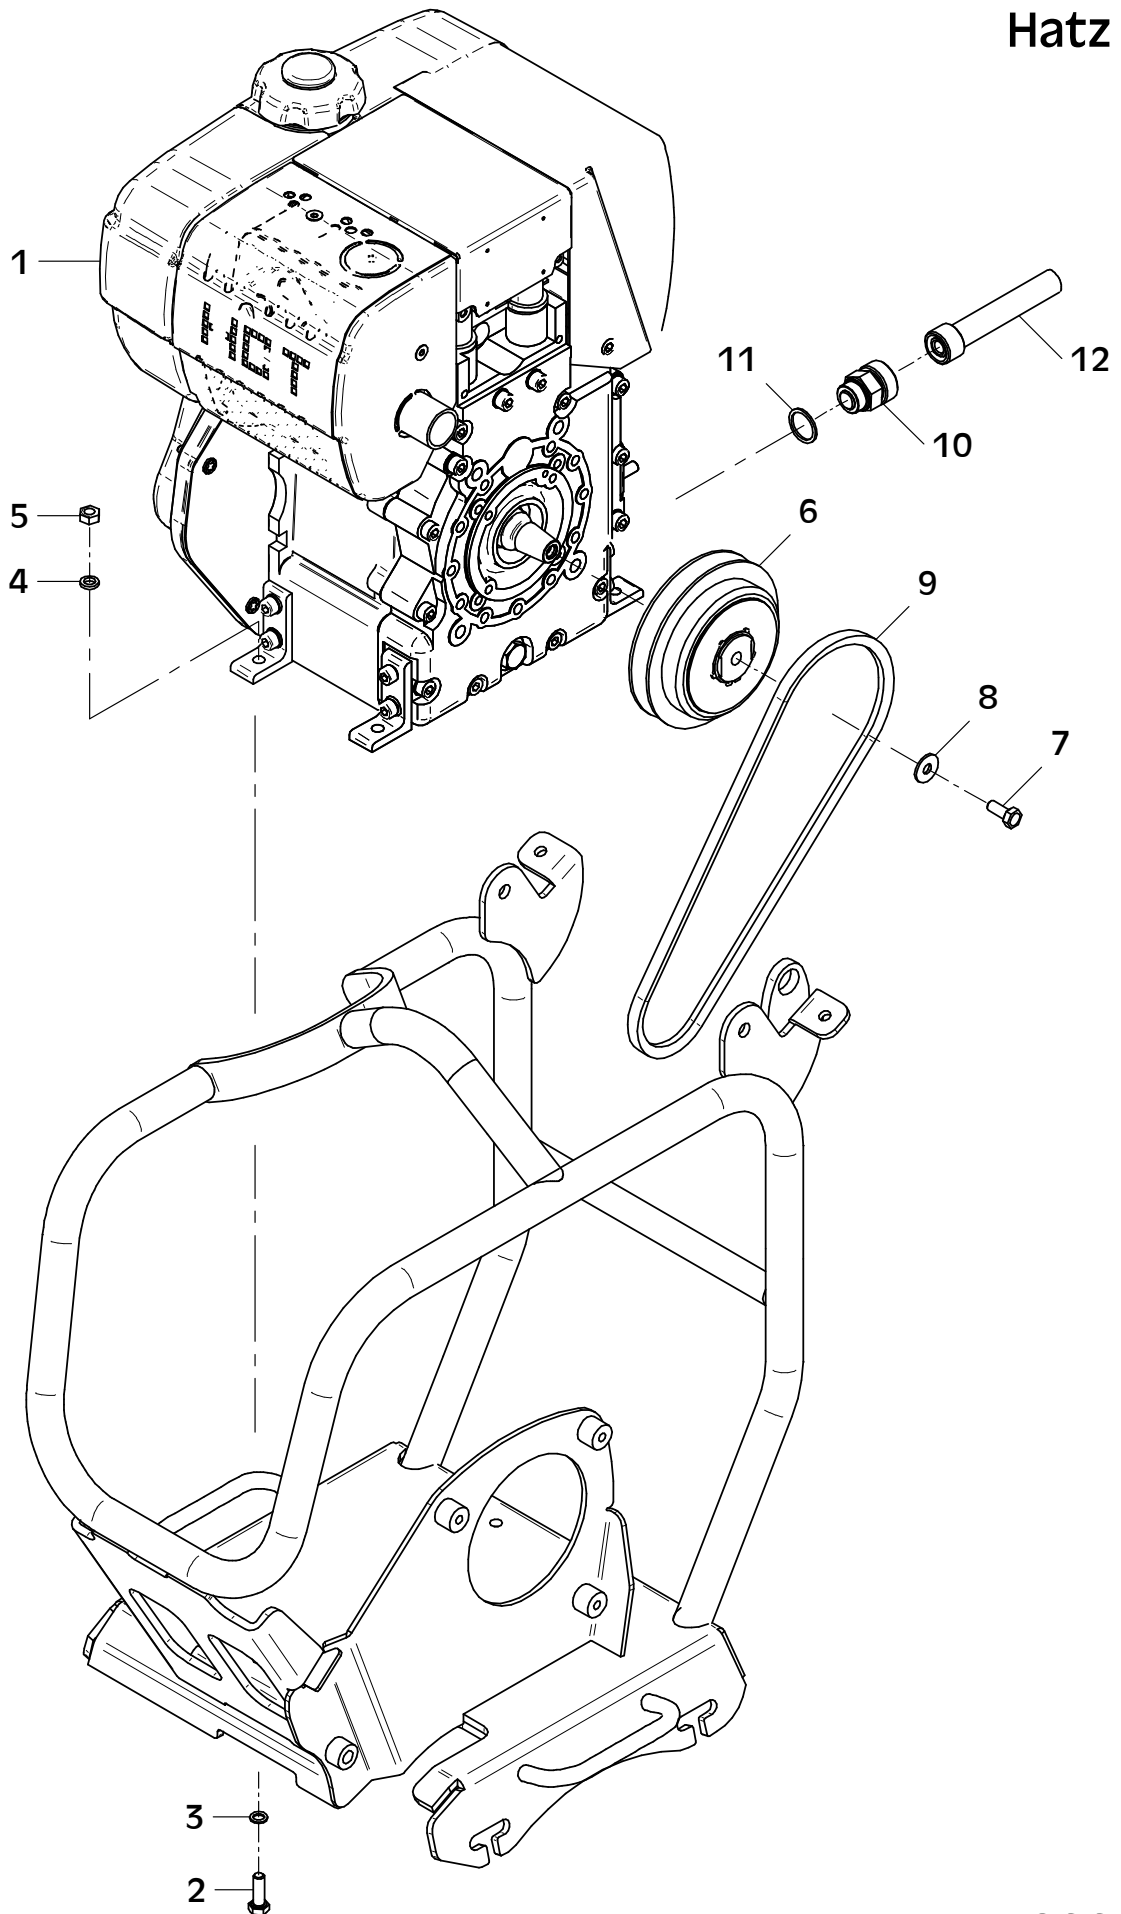

Hatz

E 3774-0220

E 3774-0220

Position Ref.No. Repère Posizione Posicion	Menge Quantity Quantité Quantita Cantidad	Teile-Nr. Part-No. No. Référence Nr. d'Ordine No. Referenzia	Hinweis Hints Indications Indicazione Indicaciones	Position Ref. No. Repère Posizione Posicion	Menge Quantity Quantité Quantita Cantidad	Teile-Nr. Part-No. No. Référence Nr. d'Ordine No. Referenzia	Hinweis Hints Indications Indicazione Indicaciones
1	1	20001203					
2	4	25038008	DIN933-M8x25				
3	4	20025122	VS 8				
4	4	20029024	Nord-Lock 8,0				
5	4	25031003	DIN934-M8				
6	1	21000502					
7	1	25040028	DIN931-M8x45				
8	1	20029021					
9	1	21001020	XPA-900-4x				
10	1	21000334					
11	1	25008017	DIN7603-22x27x1,5				
12	1	21000518					

E 3352-0310

Position Ref.No. Repère Posizione Posicion	Menge Quantity Quantité Quantita Cantidad	Teile-Nr. Part-No. No. Référence Nr. d'Ordine No. Referenzia	Hinweis Hints Indications Indicazione Indicaciones	Position Ref. No. Repère Posizione Posicion	Menge Quantity Quantité Quantita Cantidad	Teile-Nr. Part-No. No. Référence Nr. d'Ordine No. Referenzia	Hinweis Hints Indications Indicazione Indicaciones
1	1	21000502					
2	2	20002285					
3	2	21000594					
4	2	20002223					