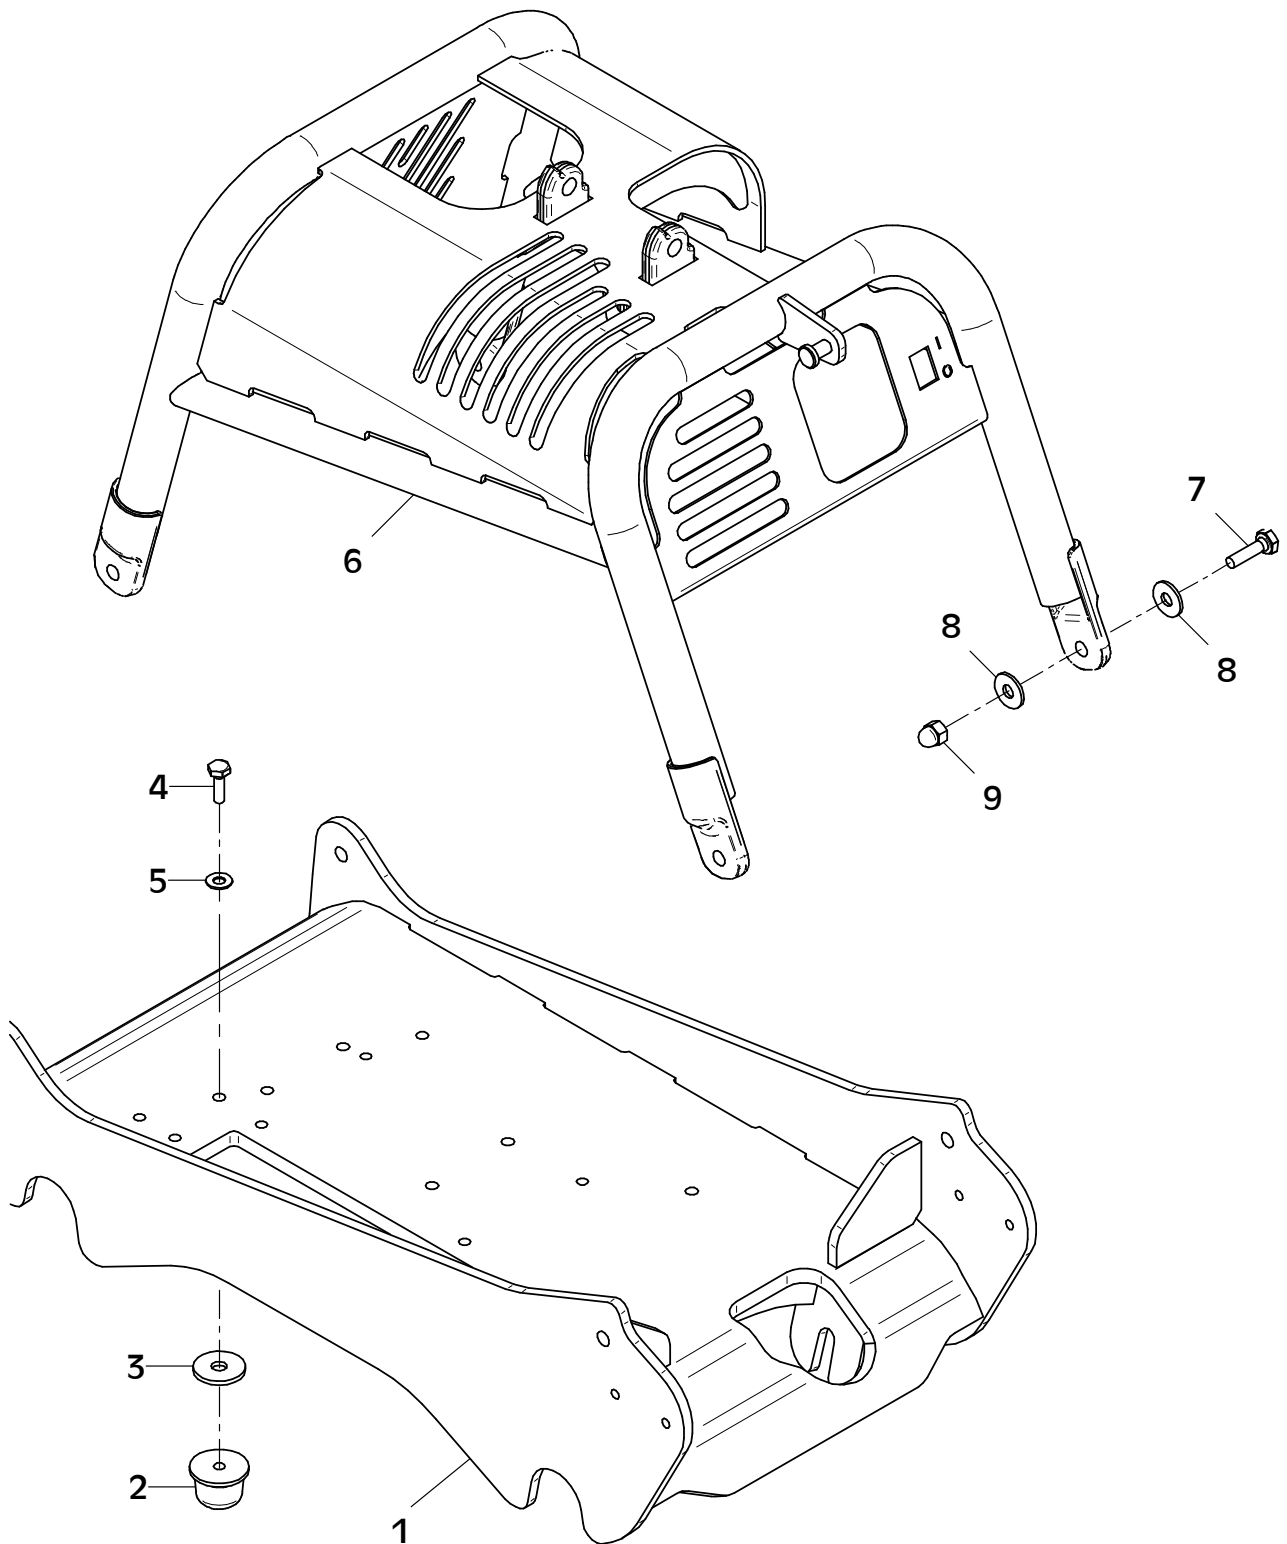

CR 5-II Hd

E 3845-0820

E 3845-0820

Position Ref.No. Repère Posizione Posicion	Menge Quantity Quantité Quantita Cantidad	Teile-Nr. Part-No. No. Référence Nr. d'Ordine No. Referenzia	Hinweis Hints Indications Indicazione Indicaciones	Position Ref. No. Repère Posizione Posicion	Menge Quantity Quantité Quantita Cantidad	Teile-Nr. Part-No. No. Référence Nr. d'Ordine No. Referenzia	Hinweis Hints Indications Indicazione Indicaciones
1	1	11002552					
2	4	20005019					
3	4	25049006	DIN440-R14				
4	4	25038015	DIN933-M10x30				
5	4	20029033	SKM 10				
6	1	11002556					
7	4	25038022	DIN933-M12x40				
8	8	20029023	SKB 12				
9	4	25031027	DIN1587-M12				

E 3846-0820

Position Ref.No. Repère Posizione Posicion	Menge Quantity Quantité Quantita Cantidad	Teile-Nr. Part-No. No. Référence Nr. d'Ordine No. Referenzia	Hinweis Hints Indications Indicazione Indicaciones	Position Ref. No. Repère Posizione Posicion	Menge Quantity Quantité Quantita Cantidad	Teile-Nr. Part-No. No. Référence Nr. d'Ordine No. Referenzia	Hinweis Hints Indications Indicazione Indicaciones
1	1	10017337					
2	2	21000031					
3	2	11000148					
4	2	25040022	DIN931-M16x70				
5	2	25031017	DIN985-M16				
6	1	21000862					
7	1	12000218					