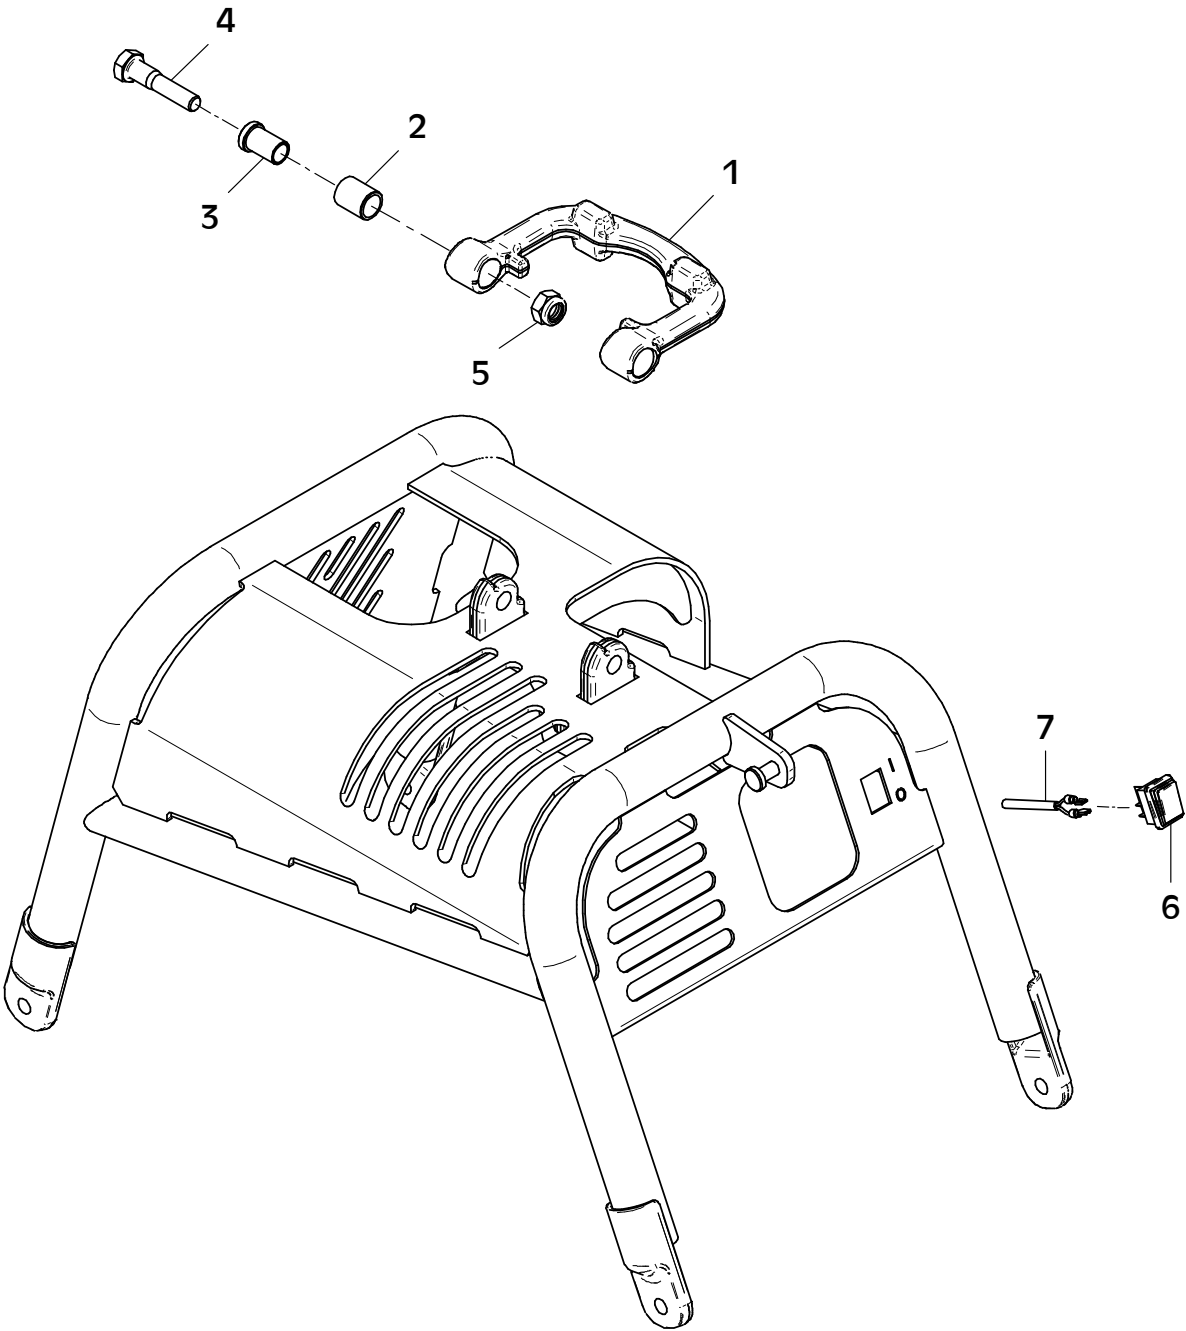

CR 5-II Hd

E 3845-0820

E 3845-0820

Position Ref.No. Repère Posizione Posicion	Menge Quantity Quantité Quantita Cantidad	Teile-Nr. Part-No. No. Référence Nr. d'Ordine No. Referenzia	Hinweis Hints Indications Indicazione Indicaciones	Position Ref. No. Repère Posizione Posicion	Menge Quantity Quantité Quantita Cantidad	Teile-Nr. Part-No. No. Référence Nr. d'Ordine No. Referenzia	Hinweis Hints Indications Indicazione Indicaciones
1	1	11002552					
2	4	20005019					
3	4	25049006	DIN440-R14				
4	4	25038015	DIN933-M10x30				
5	4	20029033	SKM 10				
6	1	11002556					
7	4	25038022	DIN933-M12x40				
8	8	20029023	SKB 12				
9	4	25031027	DIN1587-M12				

E 3846-0820

Position Ref.No. Repère Posizione Posicion	Menge Quantity Quantité Quantita Cantidad	Teile-Nr. Part-No. No. Référence Nr. d'Ordine No. Referenzia	Hinweis Hints Indications Indicazione Indicaciones	Position Ref. No. Repère Posizione Posicion	Menge Quantity Quantité Quantita Cantidad	Teile-Nr. Part-No. No. Référence Nr. d'Ordine No. Referenzia	Hinweis Hints Indications Indicazione Indicaciones
1	1	10017337					
2	2	21000031					
3	2	11000148					
4	2	25040022	DIN931-M16x70				
5	2	25031017	DIN985-M16				
6	1	21000862					
7	1	12000218					