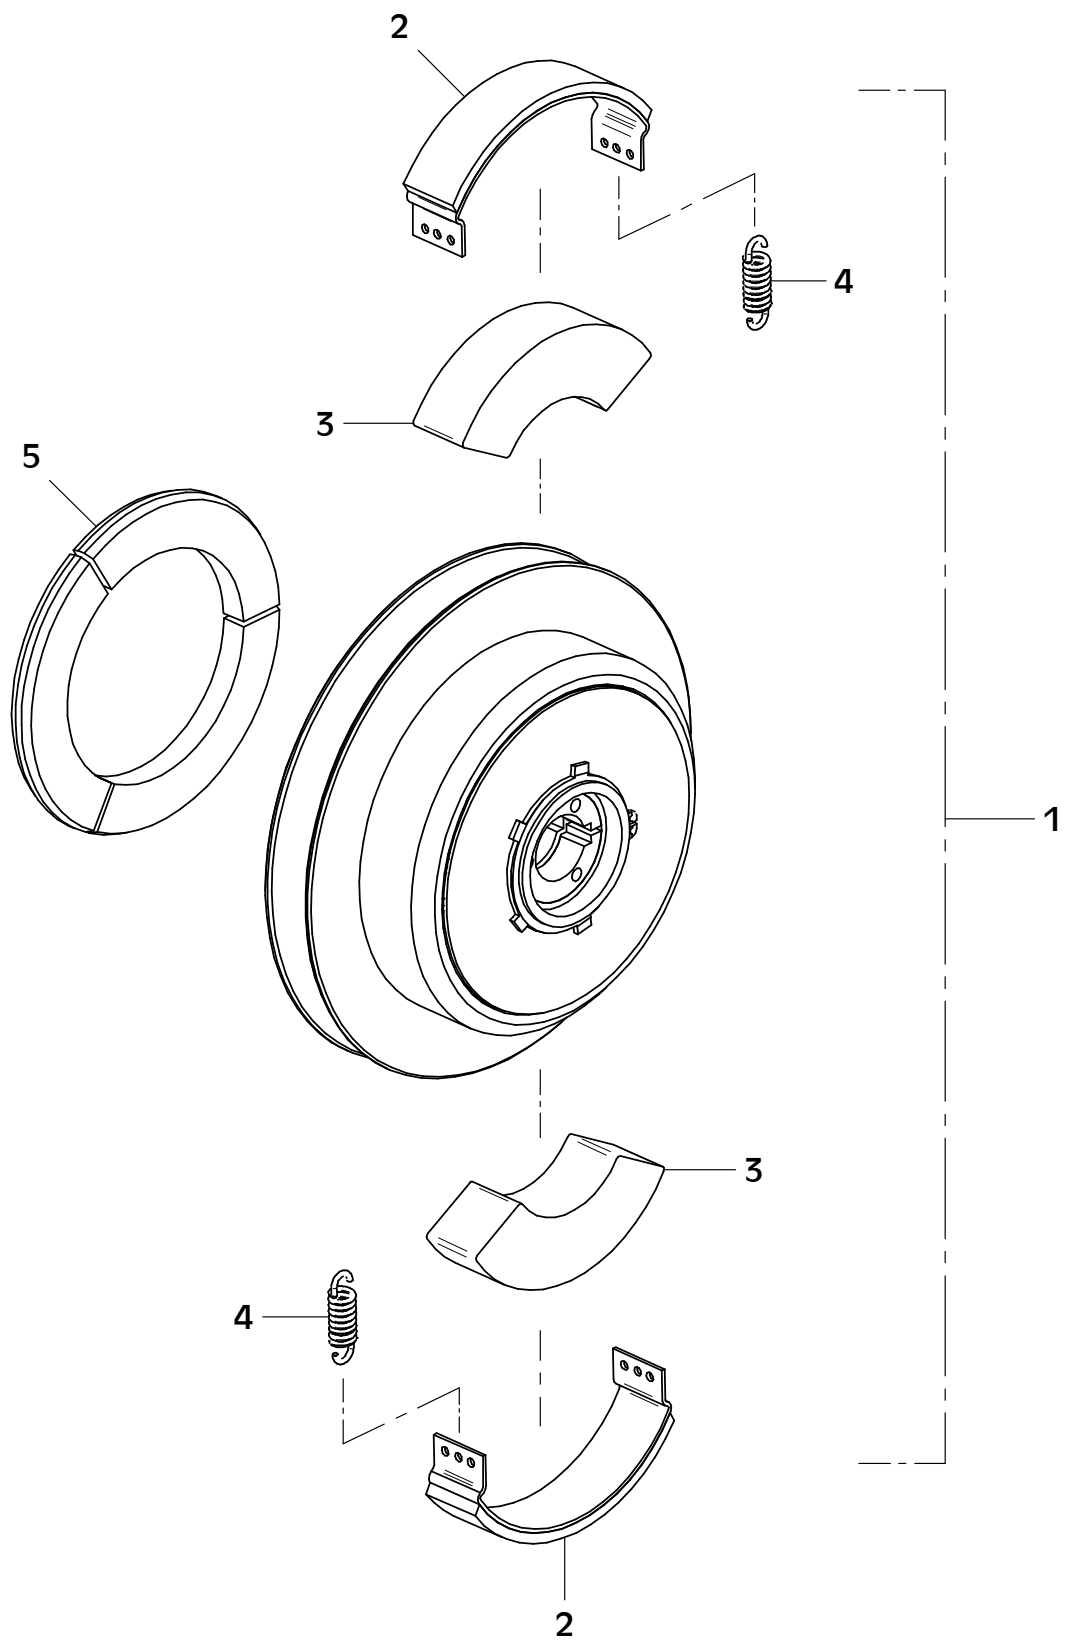

## E 3852-0721

Position Ref.No. Repère Posizione Posicion	Menge Quantity Quantité Quantita Cantidad	Teile-Nr. Part-No. No. Référence Nr. d'Ordine No. Referenzia	Hinweis Hints Indications Indicazione Indicaciones	Position Ref. No. Repère Posizione Posicion	Menge Quantity Quantité Quantita Cantidad	Teile-Nr. Part-No. No. Référence Nr. d'Ordine No. Referenzia	Hinweis Hints Indications Indicazione Indicaciones
1	1	21001638					
2	2	11002653					
3	4	25038051	DIN933-M10x80				
4	4	20025287	S 10				
5	4	25049020	DIN7349-10,5				
6	4	25031004	DIN934-M10				
7	1	11002643					
8	4	21001640	7/16-14UNCx7/8-10.9				
9	4	20029032	SKM 12				
10	1	21001641					
11	1	21001653					
12	1	20029022	SKB 10				
13	1	11002657					
14	1	21001642					
15	4	20029025	Nord-Lock 10,0				
16	1	20007226					
17	1	25047019	DIN7991-M6x30				
18	1	25005002	DIN6798-V6,4				
19	1	25048001	DIN125-A6,4				
20	1	25031012	DIN985-M6				
21	1	21001672					

## E 3921-0721

Position Ref.No. Repère Posizione Posicion	Menge Quantity Quantité Quantita Cantidad	Teile-Nr. Part-No. No. Référence Nr. d'Ordine No. Referenzia	Hinweis Hints Indications Indicazione Indicaciones	Position Ref. No. Repère Posizione Posicion	Menge Quantity Quantité Quantita Cantidad	Teile-Nr. Part-No. No. Référence Nr. d'Ordine No. Referenzia	Hinweis Hints Indications Indicazione Indicaciones
1	1	21001641					
2	2	20002268					
3	2	21000117					
4	2	20002289					
5	3	21000538					