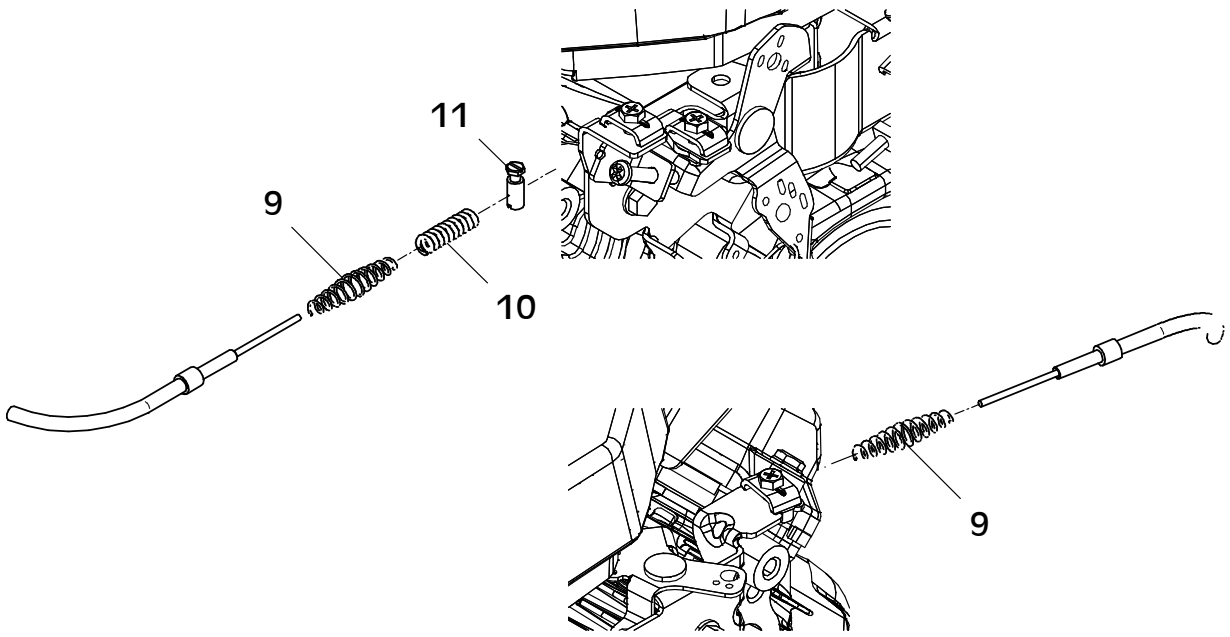

E 3853-0721

E 3853-0721

Position Ref.No. Repère Posizione Posicion	Menge Quantity Quantité Quantita Cantidad	Teile-Nr. Part-No. No. Référence Nr. d'Ordine No. Referenzia	Hinweis Hints Indications Indicazione Indicaciones	Position Ref. No. Repère Posizione Posicion	Menge Quantity Quantité Quantita Cantidad	Teile-Nr. Part-No. No. Référence Nr. d'Ordine No. Referenzia	Hinweis Hints Indications Indicazione Indicaciones
1	1	11002654					
2	1	21001644					
3	2	20007034					
4	1	11002646					
5	1	21001646					
6	1	21001645					
7	1	21001647					
8	1	21000334					
9	2	21000335					
10	1	21001649					
11	1	20025359					
12	1	20007007					
13	1	25044002	DIN912-M6x16				
14	1	25048001	DIN125-A6,4