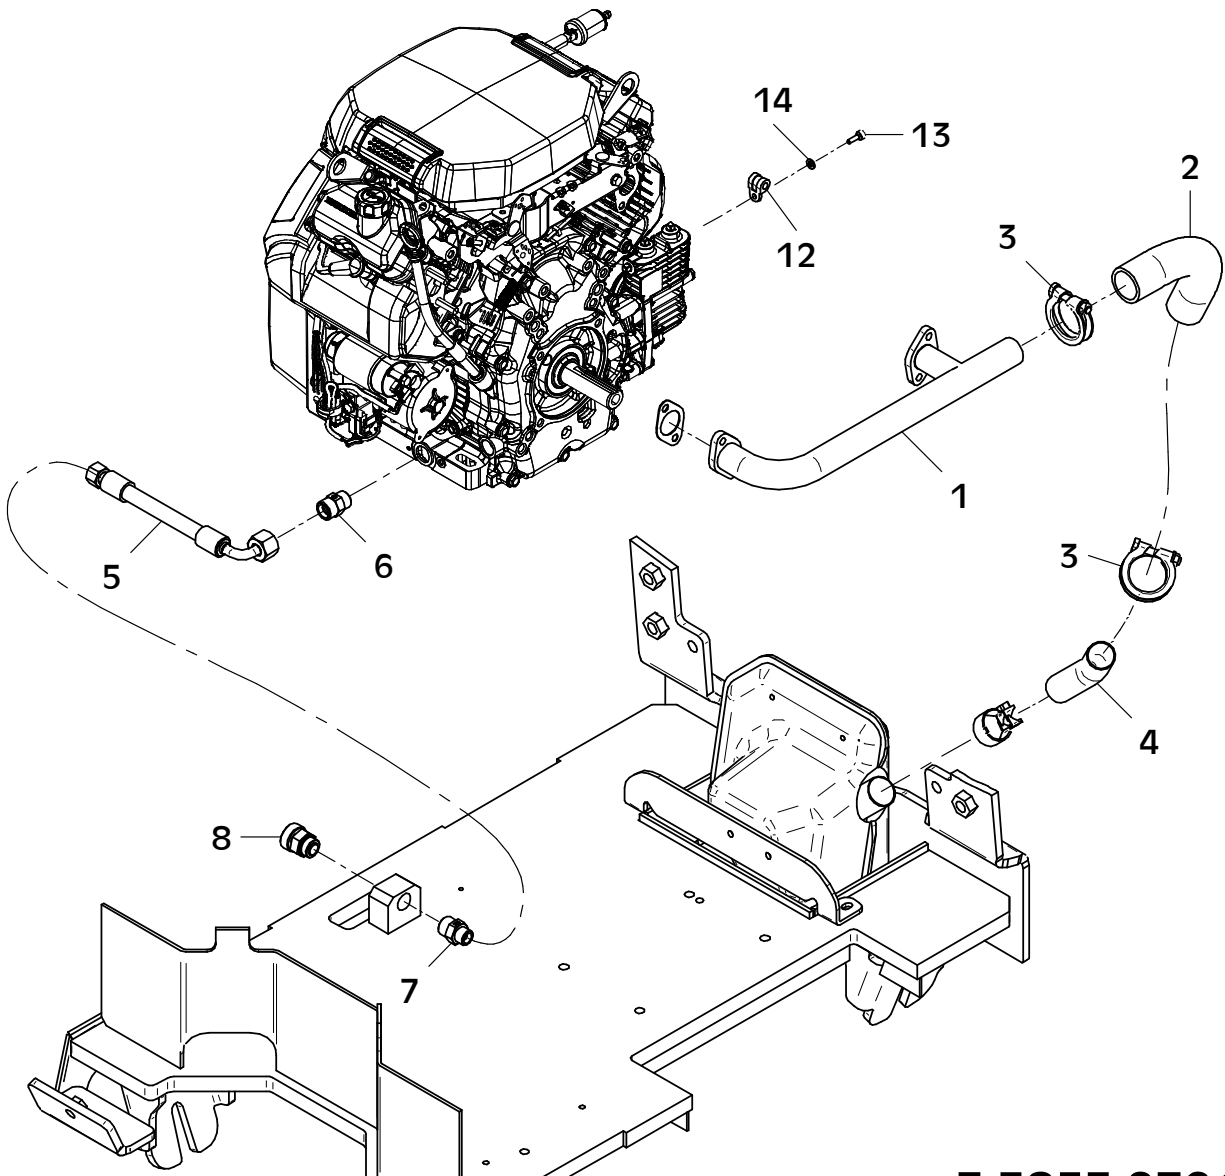

## E 3852-0721

Position Ref.No. Repère Posizione Posicion	Menge Quantity Quantité Quantita Cantidad	Teile-Nr. Part-No. No. Référence Nr. d'Ordine No. Referenzia	Hinweis Hints Indications Indicazione Indicaciones	Position Ref. No. Repère Posizione Posicion	Menge Quantity Quantité Quantita Cantidad	Teile-Nr. Part-No. No. Référence Nr. d'Ordine No. Referenzia	Hinweis Hints Indications Indicazione Indicaciones
1	1	21001638					
2	2	11002653					
3	4	25038051	DIN933-M10x80				
4	4	20025287	S 10				
5	4	25049020	DIN7349-10,5				
6	4	25031004	DIN934-M10				
7	1	11002643					
8	4	21001640	7/16-14UNCx7/8-10.9				
9	4	20029032	SKM 12				
10	1	21001641					
11	1	21001653					
12	1	20029022	SKB 10				
13	1	11002657					
14	1	21001642					
15	4	20029025	Nord-Lock 10,0				
16	1	20007226					
17	1	25047019	DIN7991-M6x30				
18	1	25005002	DIN6798-V6,4				
19	1	25048001	DIN125-A6,4				
20	1	25031012	DIN985-M6				
21	1	21001672					

## E 3921-0721

Position Ref.No. Repère Posizione Posicion	Menge Quantity Quantité Quantita Cantidad	Teile-Nr. Part-No. No. Référence Nr. d'Ordine No. Referenzia	Hinweis Hints Indications Indicazione Indicaciones	Position Ref. No. Repère Posizione Posicion	Menge Quantity Quantité Quantita Cantidad	Teile-Nr. Part-No. No. Référence Nr. d'Ordine No. Referenzia	Hinweis Hints Indications Indicazione Indicaciones
1	1	21001641					
2	2	20002268					
3	2	21000117					
4	2	20002289					
5	3	21000538					