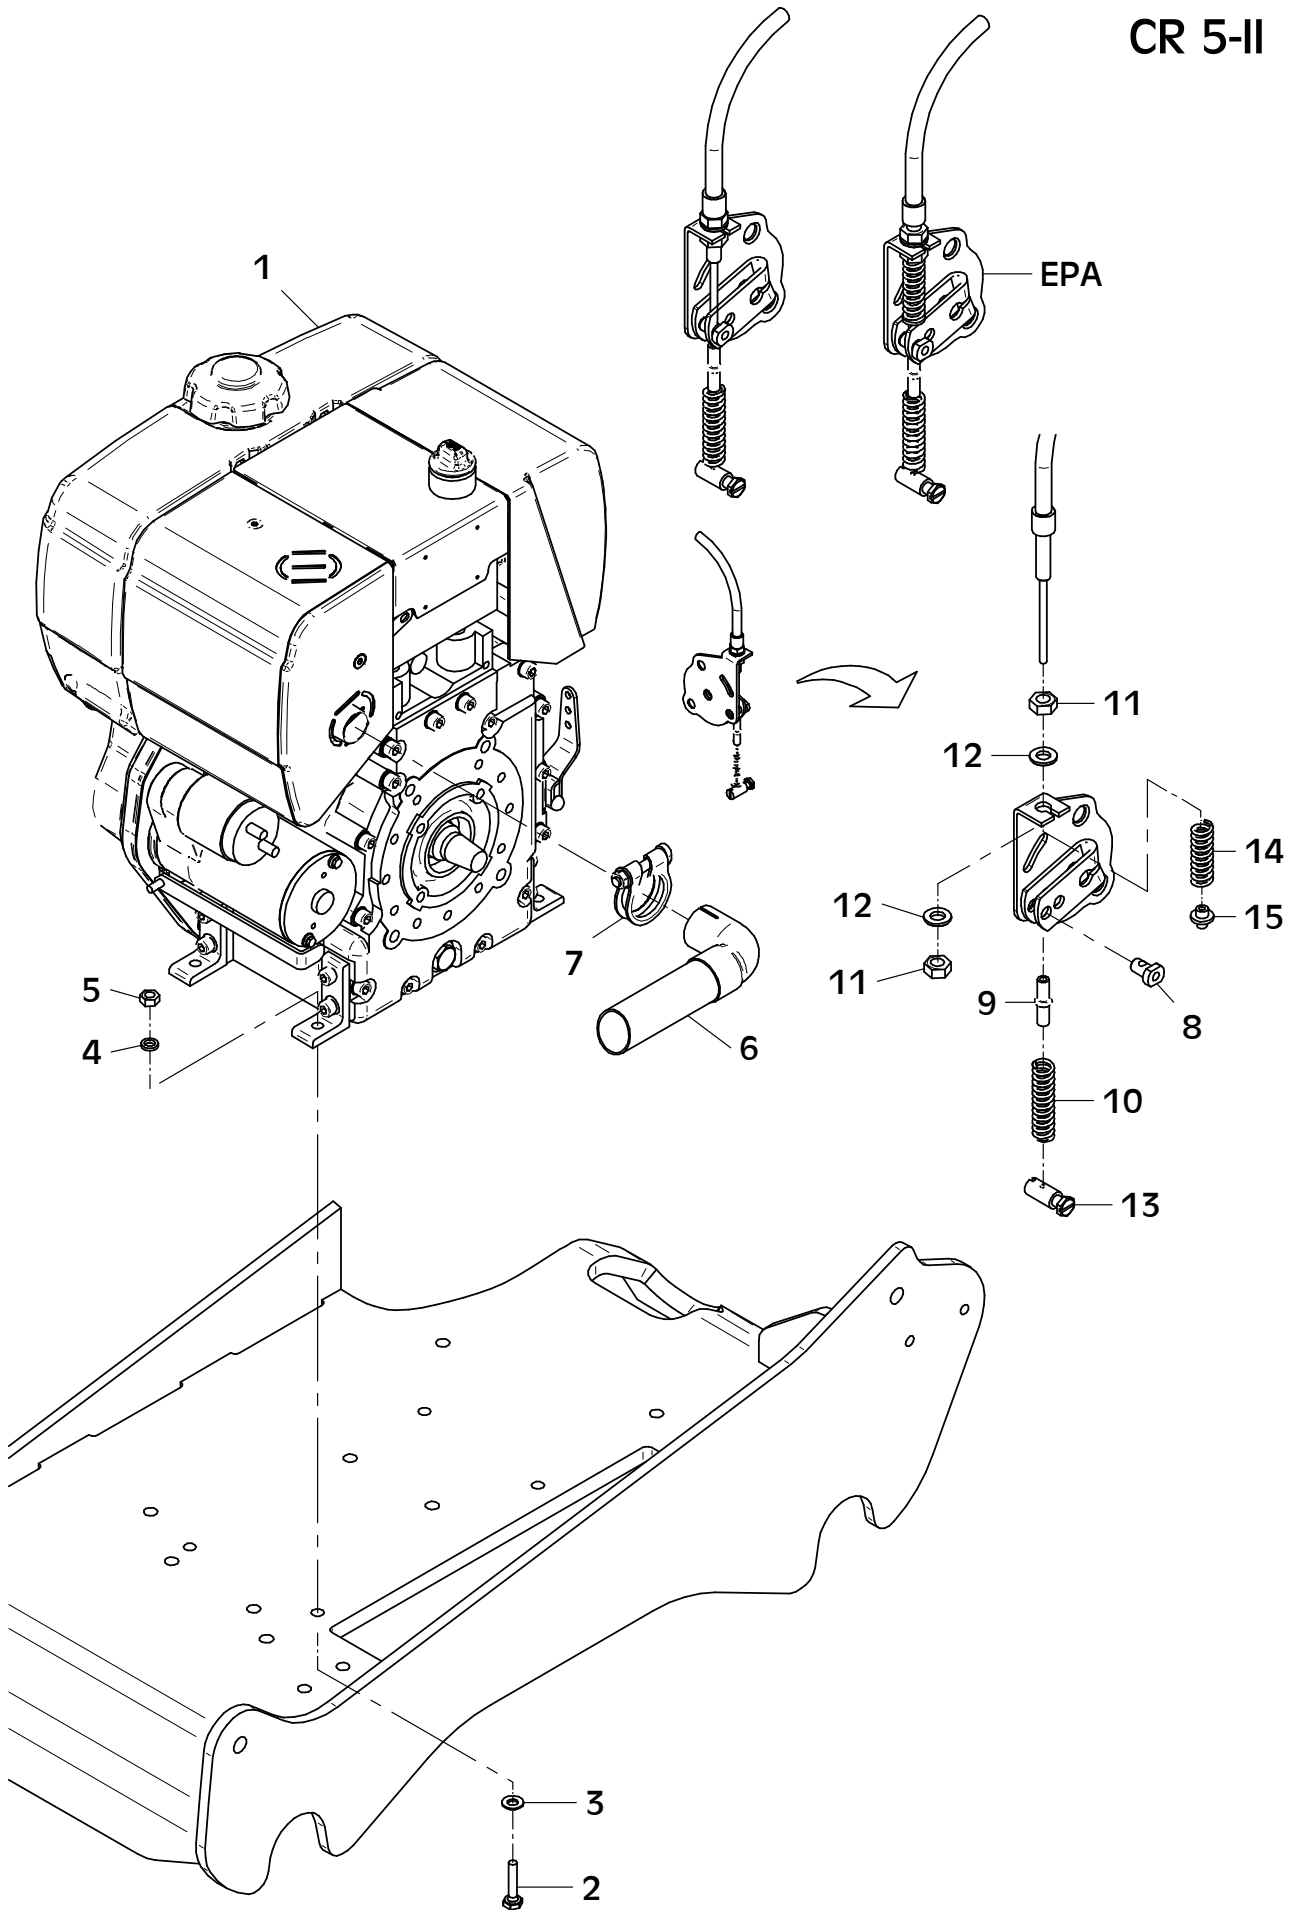

CR 5-II

E 3841-0820

## E 3841-0820

Position Ref.No. Repère Posizione Posicion	Menge Quantity Quantité Quantita Cantidad	Teile-Nr. Part-No. No. Référence Nr. d'Ordine No. Referenzia	Hinweis Hints Indications Indicazione Indicaciones	Position Ref. No. Repère Posizione Posicion	Menge Quantity Quantité Quantita Cantidad	Teile-Nr. Part-No. No. Référence Nr. d'Ordine No. Referenzia	Hinweis Hints Indications Indicazione Indicaciones
1	1	21000478					
1	1	21000552	<b>EPA</b>				
2	4	25038010	DIN933-M8x35				
3	4	20025122	VS 8				
4	4	20029024	Nord-Lock 8,0				
5	4	25031003	DIN934-M8				
6	1	11000561					
7	1	20007086					
8	1	41001620					
9	1	40031336					
10	1	40031334					
11	2	25031002	DIN934-M6				
12	2	25048001	DIN125-A6,4				
13	1	20025359					
14	1	21001024	<b>EPA</b>				
15	1	21001025	<b>EPA</b>				