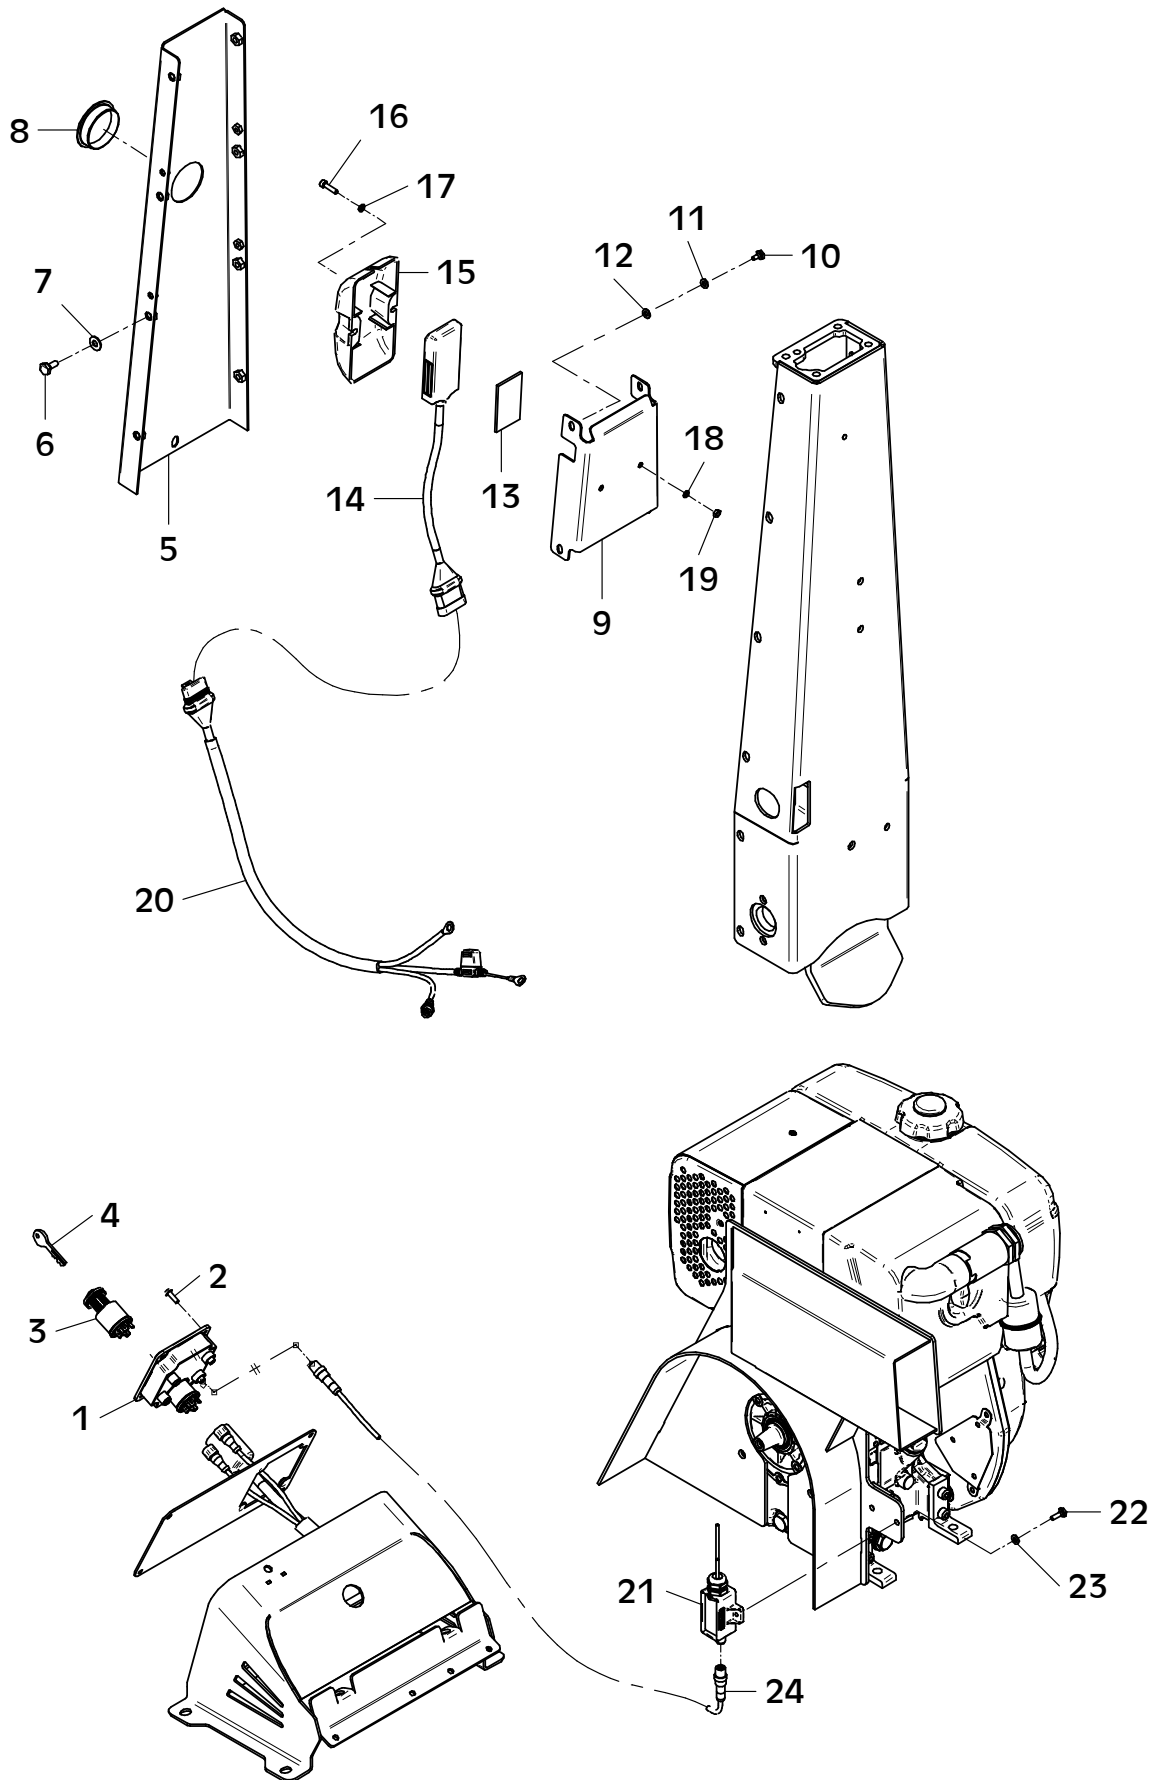

WEtrac

E 3715-0619

E 3715-0619

Position Ref.No. Repère Posizione Posicion	Menge Quantity Quantité Quantita Cantidad	Teile-Nr. Part-No. No. Référence Nr. d'Ordine No. Referenzia	Hinweis Hints Indications Indicazione Indicaciones	Position Ref. No. Repère Posizione Posicion	Menge Quantity Quantité Quantita Cantidad	Teile-Nr. Part-No. No. Référence Nr. d'Ordine No. Referenzia	Hinweis Hints Indications Indicazione Indicaciones
1	1	11002156					
2	4	25033029	ISO7380-M6x16-10.9				
3	1	21000938					
4	1	41001093					
5	1	11002164					
6	12	25038006	DIN933-M8x16				
7	12	20029031	SKM 8				
8	1	21001214					
9	1	11002285					
10	4	25038001	DIN933-M6x10				
11	4	20029007	VSK 6				
12	4	25048001	DIN125-A6,4				
13	1	30025028	0,07m				
14	1	12000162					
15	1	21001213					
16	2	25044001	DIN912-M5x20				
17	2	25048017	DIN125-A5,3				
18	4	20029006	VSK 5				
19	4	25031001	DIN934-M5				
20	1	12000153					
21	1	12000185					
22	2	25038002	DIN933-M6x16				
23	2	20029007	VSK 6				
24	1	21001308					