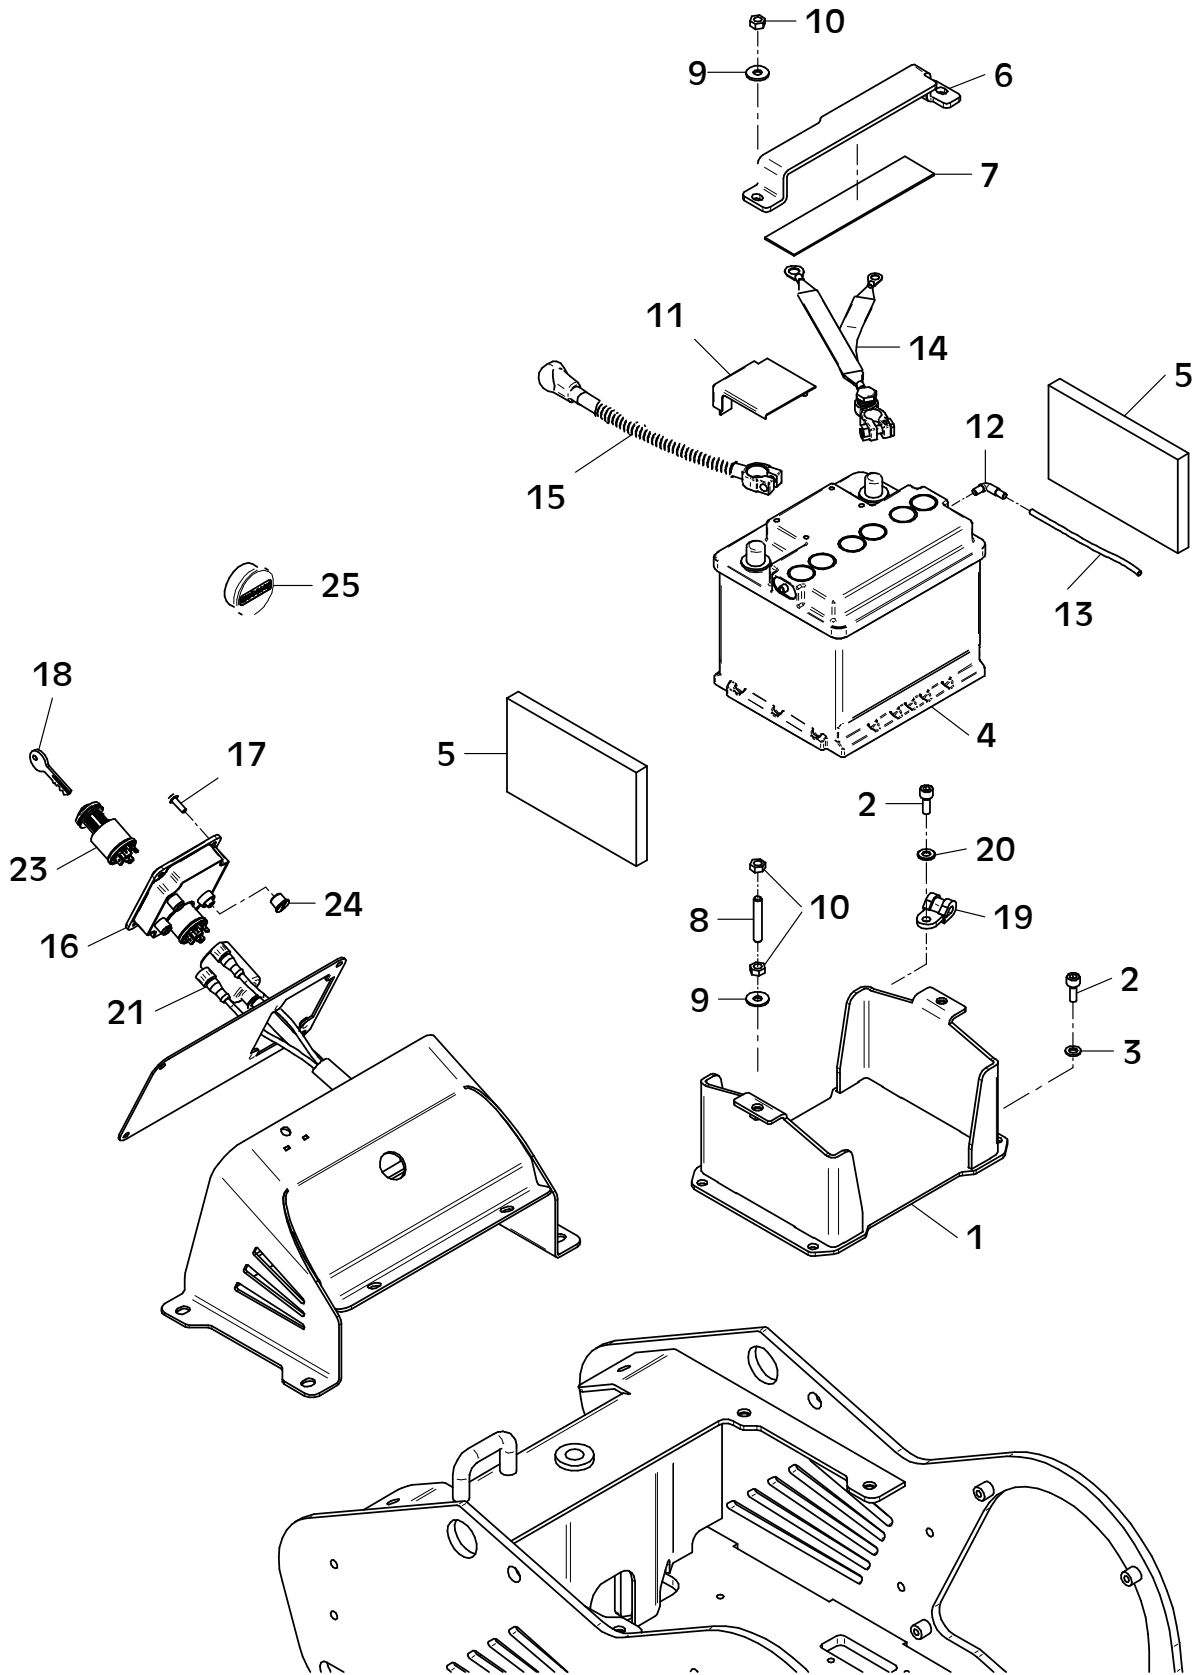

Honda E

E 3733-0619

E 3733-0619

Position Ref.No. Repère Posizione Posicion	Menge Quantity Quantité Quantita Cantidad	Teile-Nr. Part-No. No. Référence Nr. d'Ordine No. Referenzia	Hinweis Hints Indications Indicazione Indicaciones	Position Ref. No. Repère Posizione Posicion	Menge Quantity Quantité Quantita Cantidad	Teile-Nr. Part-No. No. Référence Nr. d'Ordine No. Referenzia	Hinweis Hints Indications Indicazione Indicaciones
1	1	11002050					
2	4	25044005	DIN912-M8x20				
3	3	20029003	VSK 8				
4	1	20031502					
5	2	10015530					
6	1	10015631					
7	1	30025028	0,19m				
8	2	21000752	DIN976-M8x50				
9	4	20029031	SKM 8				
10	6	25031003	DIN934-M8				
11	1	20025566					
12	1	21000353					
13	1	20016289	0,4m				
14	1	12000243					
15	1	12000262					
16	1	11001841					
17	4	25033029	ISO7380-M6x16-10.9				
18	1	41001093					
19	1	20007004					
20	1	25048002	DIN125-A8,4				
21	1	12000242					
22							
23	1	21000938					
24	1	21001093					
25	1	21001071					