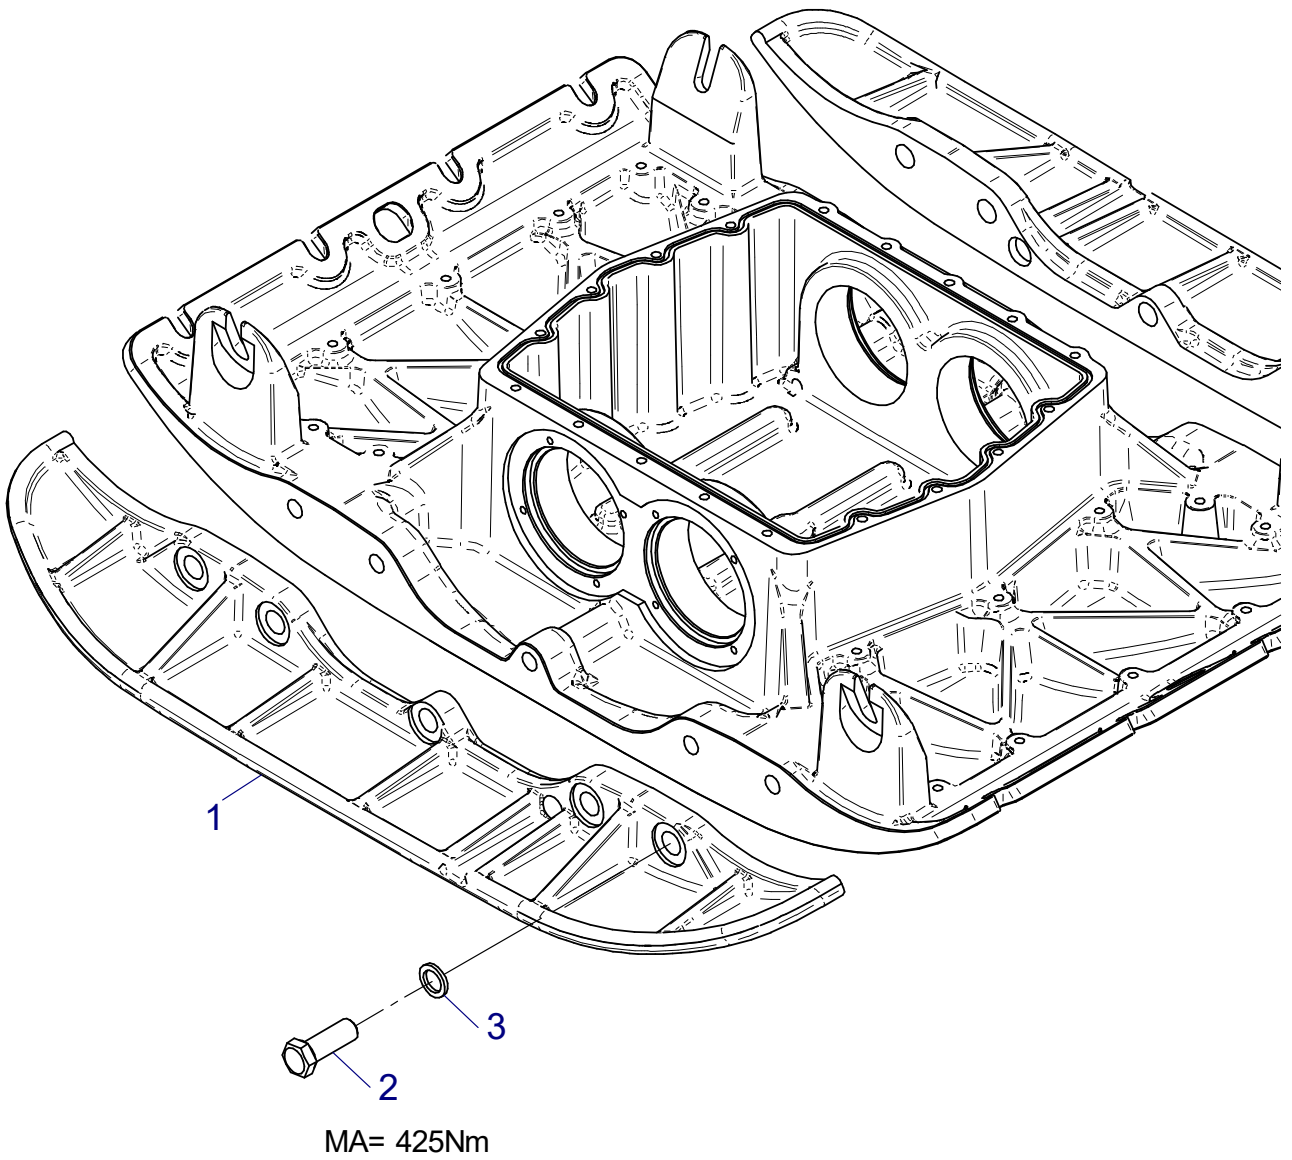

000196691

E 3502-0313

E 3502-0313

Position Ref.No. Repère Posizione Posicion	Menge Quantity Quantité Quantita Cantidad	Teile-Nr. Part-No. No. Référence Nr. d'Ordine No. Referenzia	Hinweis Hints Indications Indicazione Indicaciones	Position Ref. No. Repère Posizione Posicion	Menge Quantity Quantité Quantita Cantidad	Teile-Nr. Part-No. No. Référence Nr. d'Ordine No. Referenzia	Hinweis Hints Indications Indicazione Indicaciones
1	2	11001057					
2	10	25040076	DIN933-M20x55				
3	10	21000658