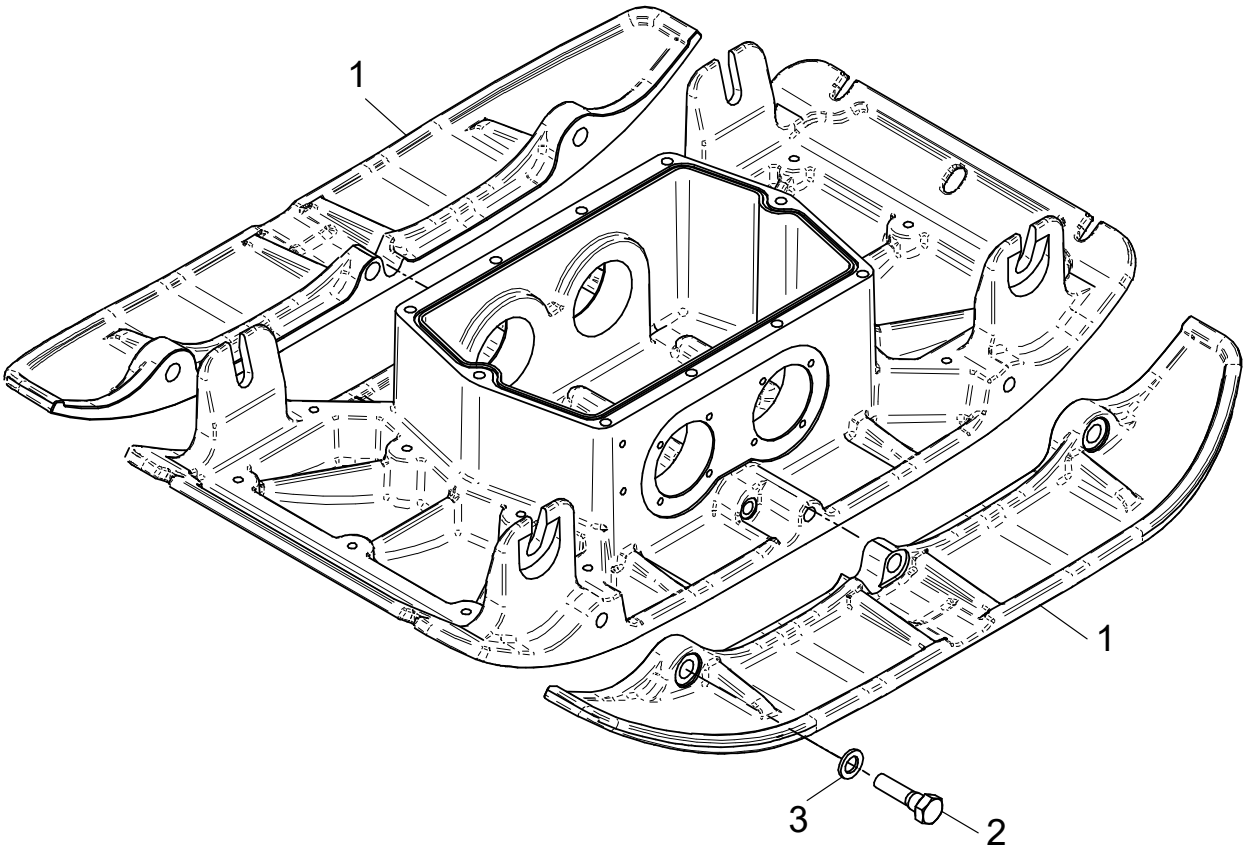

000196652

MA = 310Nm

E 3387-1016

E 3387-1016

Position Ref.No. Repère Posizione Posicion	Menge Quantity Quantité Quantita Cantidad	Teile-Nr. Part-No. No. Référence Nr. d'Ordine No. Referenzia	Hinweis Hints Indications Indicazione Indicaciones	Position Ref. No. Repère Posizione Posicion	Menge Quantity Quantité Quantita Cantidad	Teile-Nr. Part-No. No. Référence Nr. d'Ordine No. Referenzia	Hinweis Hints Indications Indicazione Indicaciones
1	2	11002101					
2	6	21000554	DIN931-M16x55-10.9				
3	6	20029029	Nord-Lock 16,0