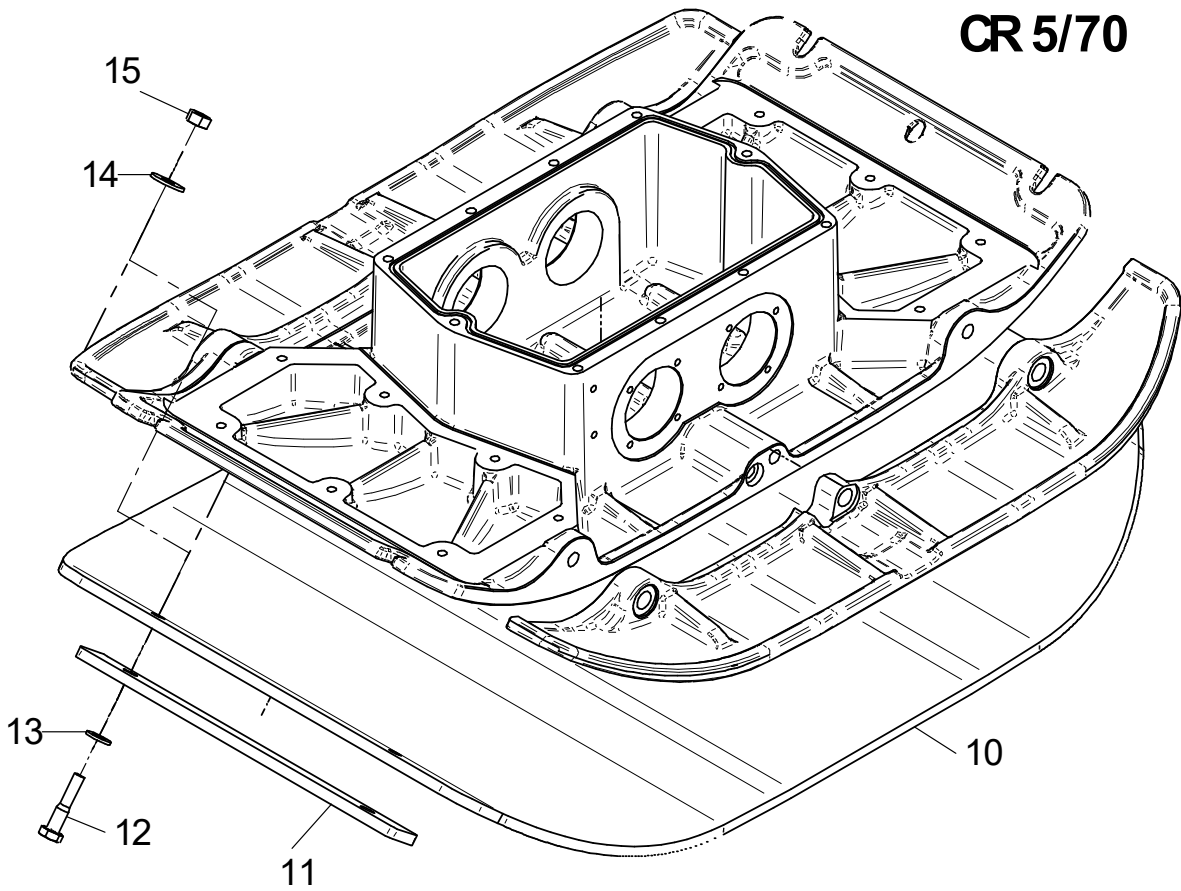

000195646
CR 5/70