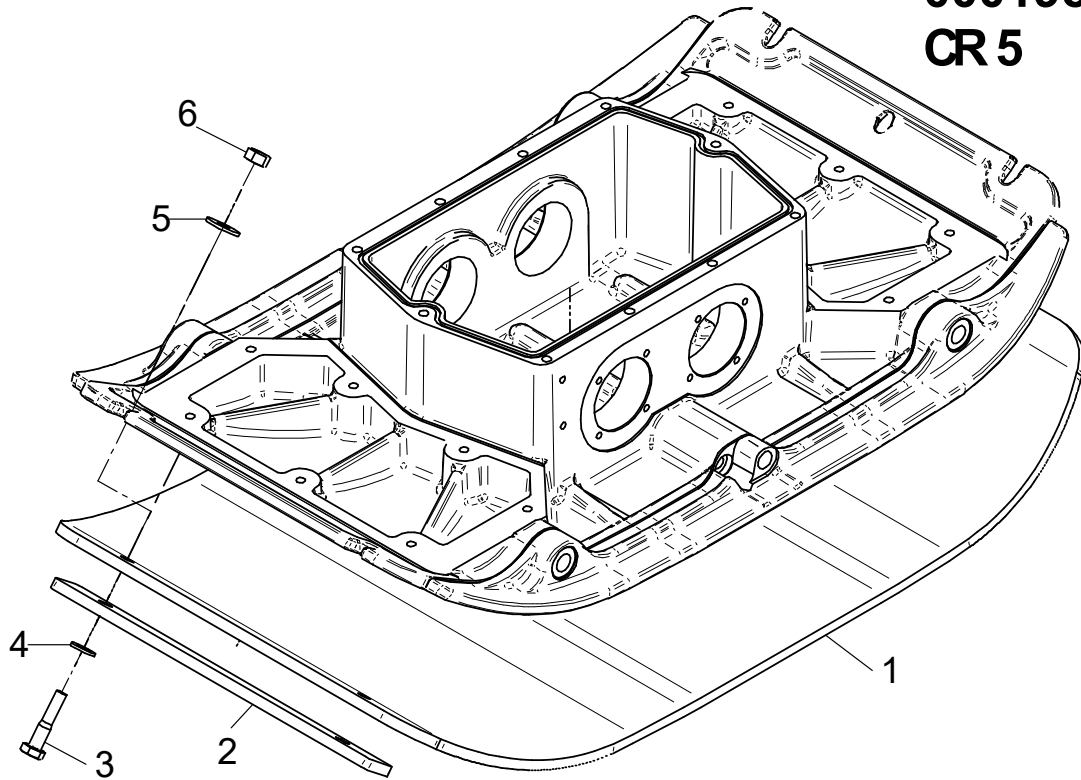

000195645
CR 5