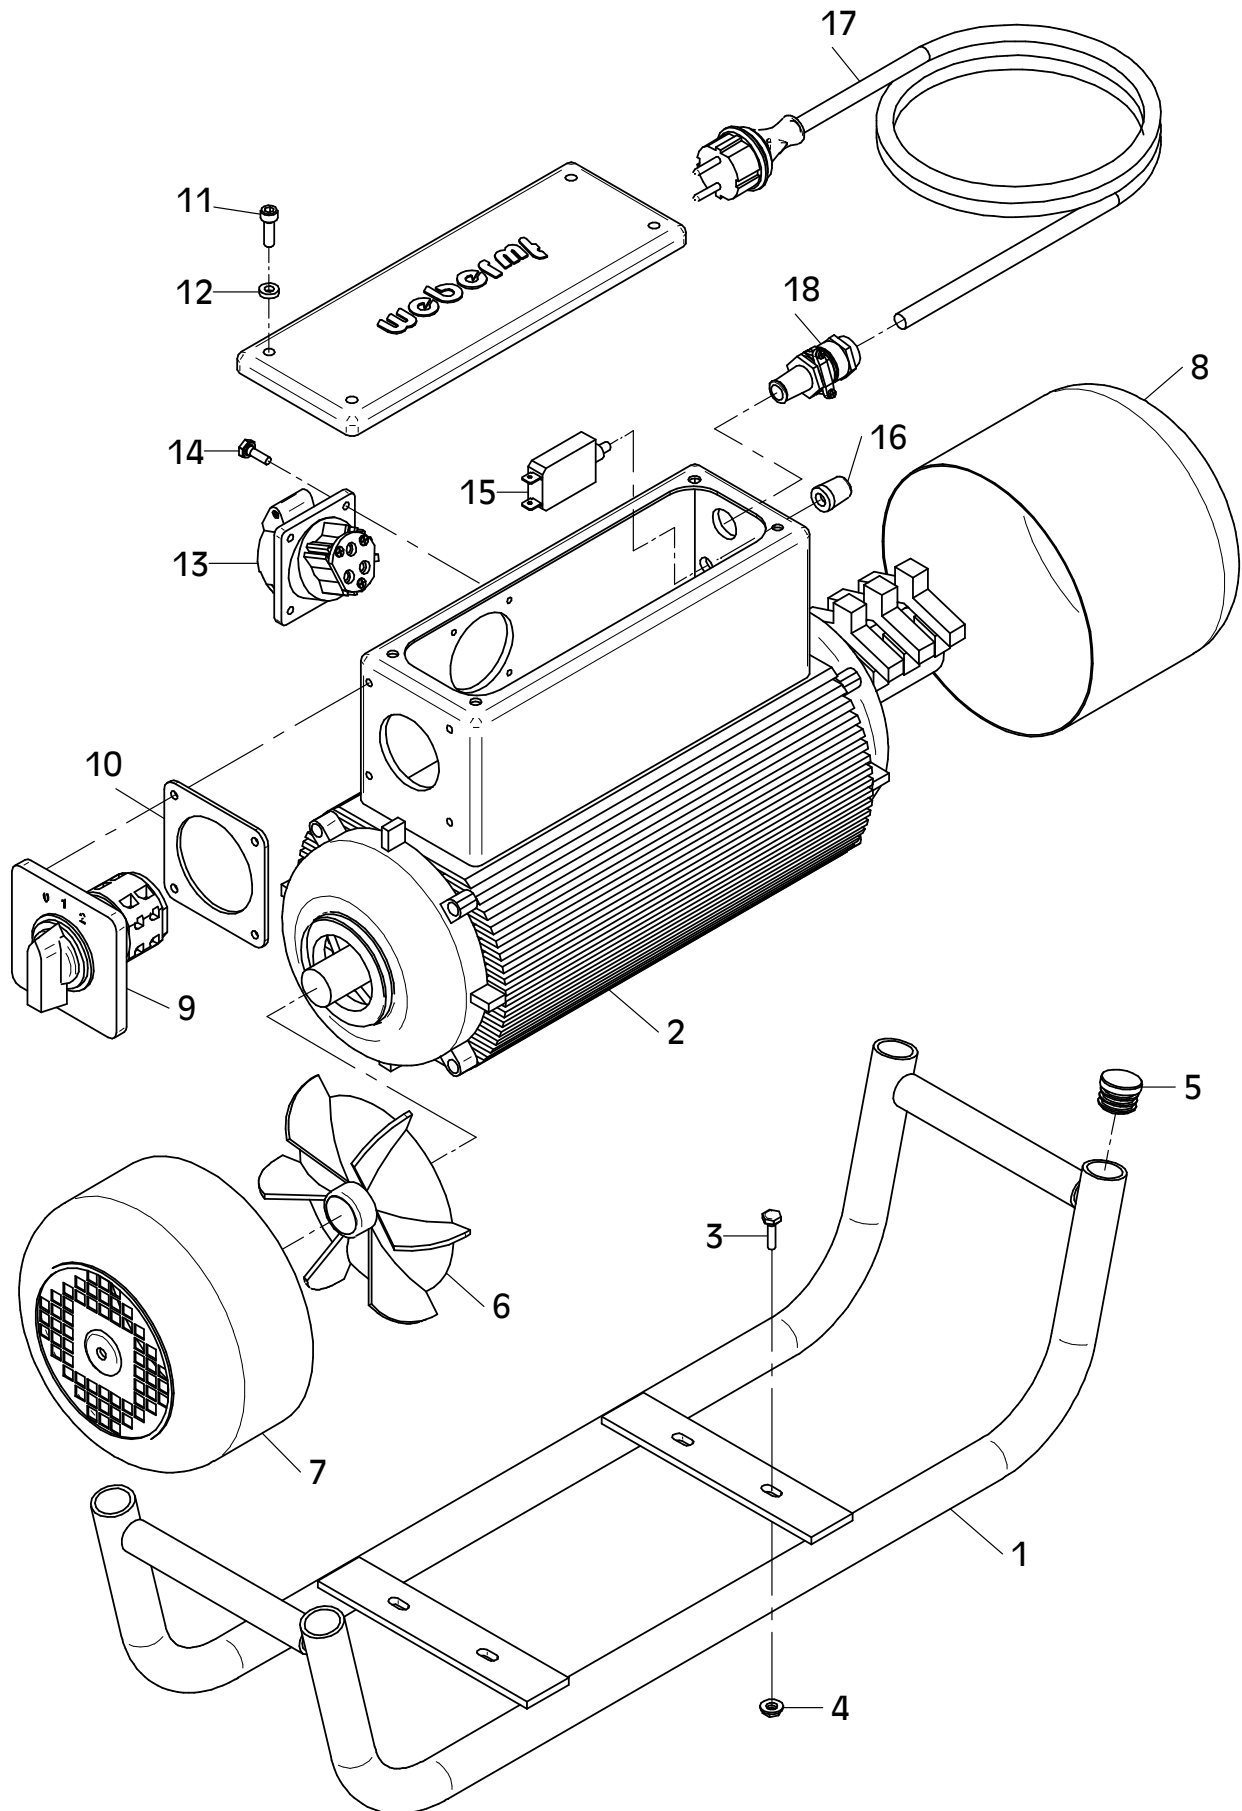

FUE 1,5 S

E 3458-0212

E 3458-0212

Position Ref.No. Repère Posizione Posicion	Menge Quantity Quantité Quantita Cantidad	Teile-Nr. Part-No. No. Référence Nr. d'Ordine No. Referenzia	Hinweis Hints Indications Indicazione Indicaciones	Position Ref. No. Repère Posizione Posicion	Menge Quantity Quantité Quantita Cantidad	Teile-Nr. Part-No. No. Référence Nr. d'Ordine No. Referenzia	Hinweis Hints Indications Indicazione Indicaciones
1	1	10003445					
2	1	20009015					
3	4	25038003	DIN933-M6x20				
4	4	20022001	Tensilock M6				
5	4	20025716					
6	1	20026224					
7	1	20026223					
8	1	20026225					
9	1	20012001					
10	1	20013079					
11	4	25044003	DIN912-M6x20				
12	4	20025100					
13	1	25004027					
14	4	25038041	DIN933-M4x16				
15	1	20012074					
16	1	20025666					
17	1	20026209					
18	1	25009031					