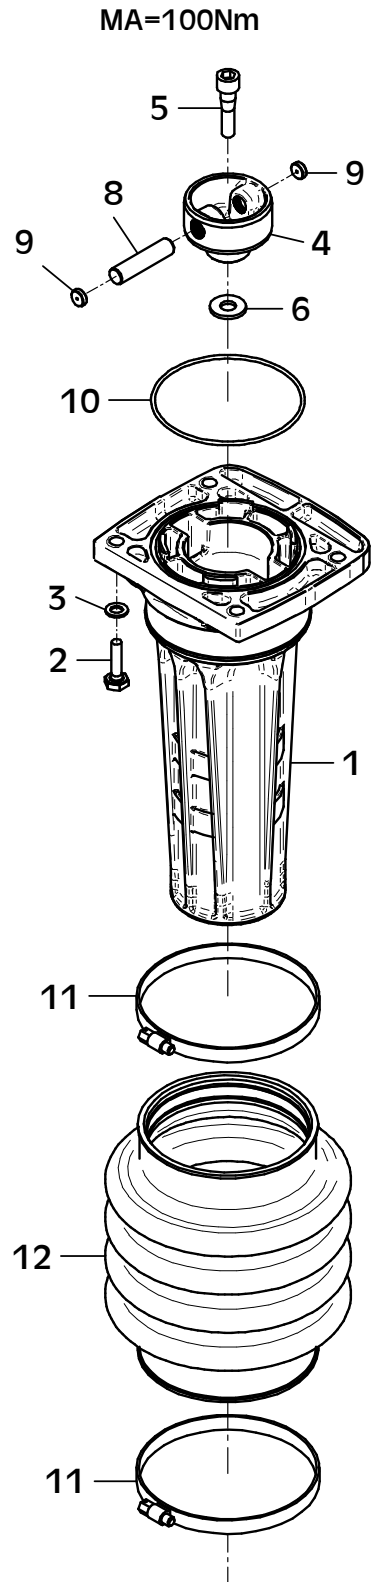

MA=28 ± 2Nm

MA=100Nm

E 3506-0313

E 3506-0313

Position Ref.No. Repère Posizione	Menge Quantity Quantité Quantità	Teile-Nr. Part-No. No. Référence Nr. d'Ordine No. Referenzia	Hinweis Hints Indications Indicazione Indicaciones	Position Ref. No. Repère Posizione	Menge Quantity Quantité Quantità	Teile-Nr. Part-No. No. Référence Nr. d'Ordine No. Referenzia	Hinweis Hints Indications Indicazione Indicaciones
1	1	11001641					
2	4	25038016	DIN933-M10x35				
3	4	20029001	VSK 10				
4	1	11001280					
5	1	25045037	DIN912-M12x45-10.9				
6	1	25025157					
7							
8	1	10006972					
9	2	10006971					
10	1	21000297					
11	2	20007039					
12	1	20025520	RAL 9005 - black				
13	1	11001228					
14	1	25030014	DIN910-G1/2"				
15	1	25008007	DIN7603-21x26x1,5				
16	1	21000755					
17	1	11001227					
18	1	11001477					
19	1	20013067					
20	6	25038009	DIN933-M8x30				
21	6	20029003	VSK 8				
22	1	11001310					
23	1	11001489					
24	1	10006965					
25	1	25045037	DIN912-M12x45-10.9				
26	1	20025158	VS 12				
27	1	21000733					
28	2	20008053					
29	2	20008035					