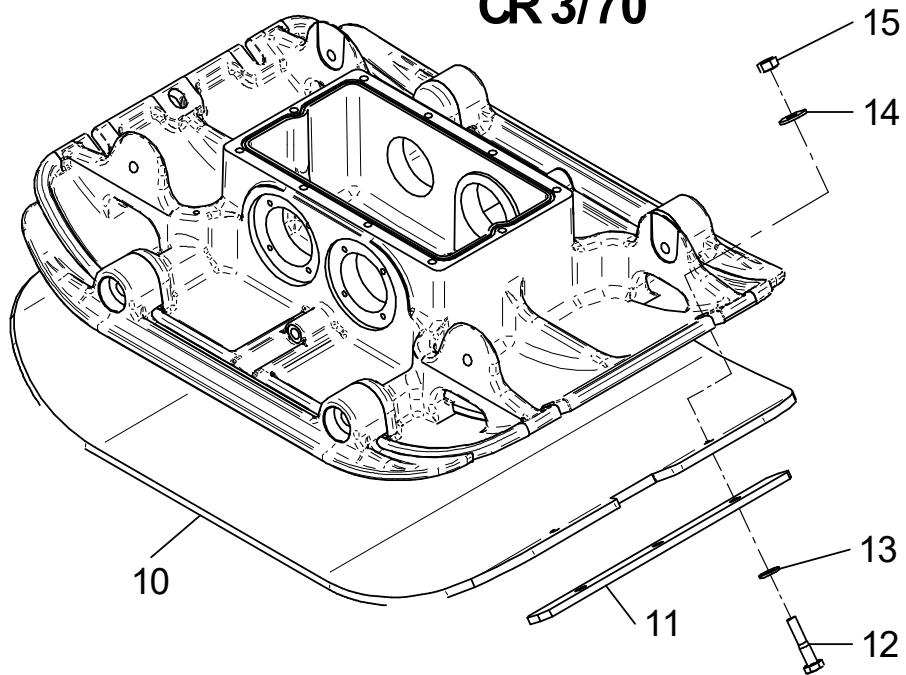

CR 3/60

CR 3/70