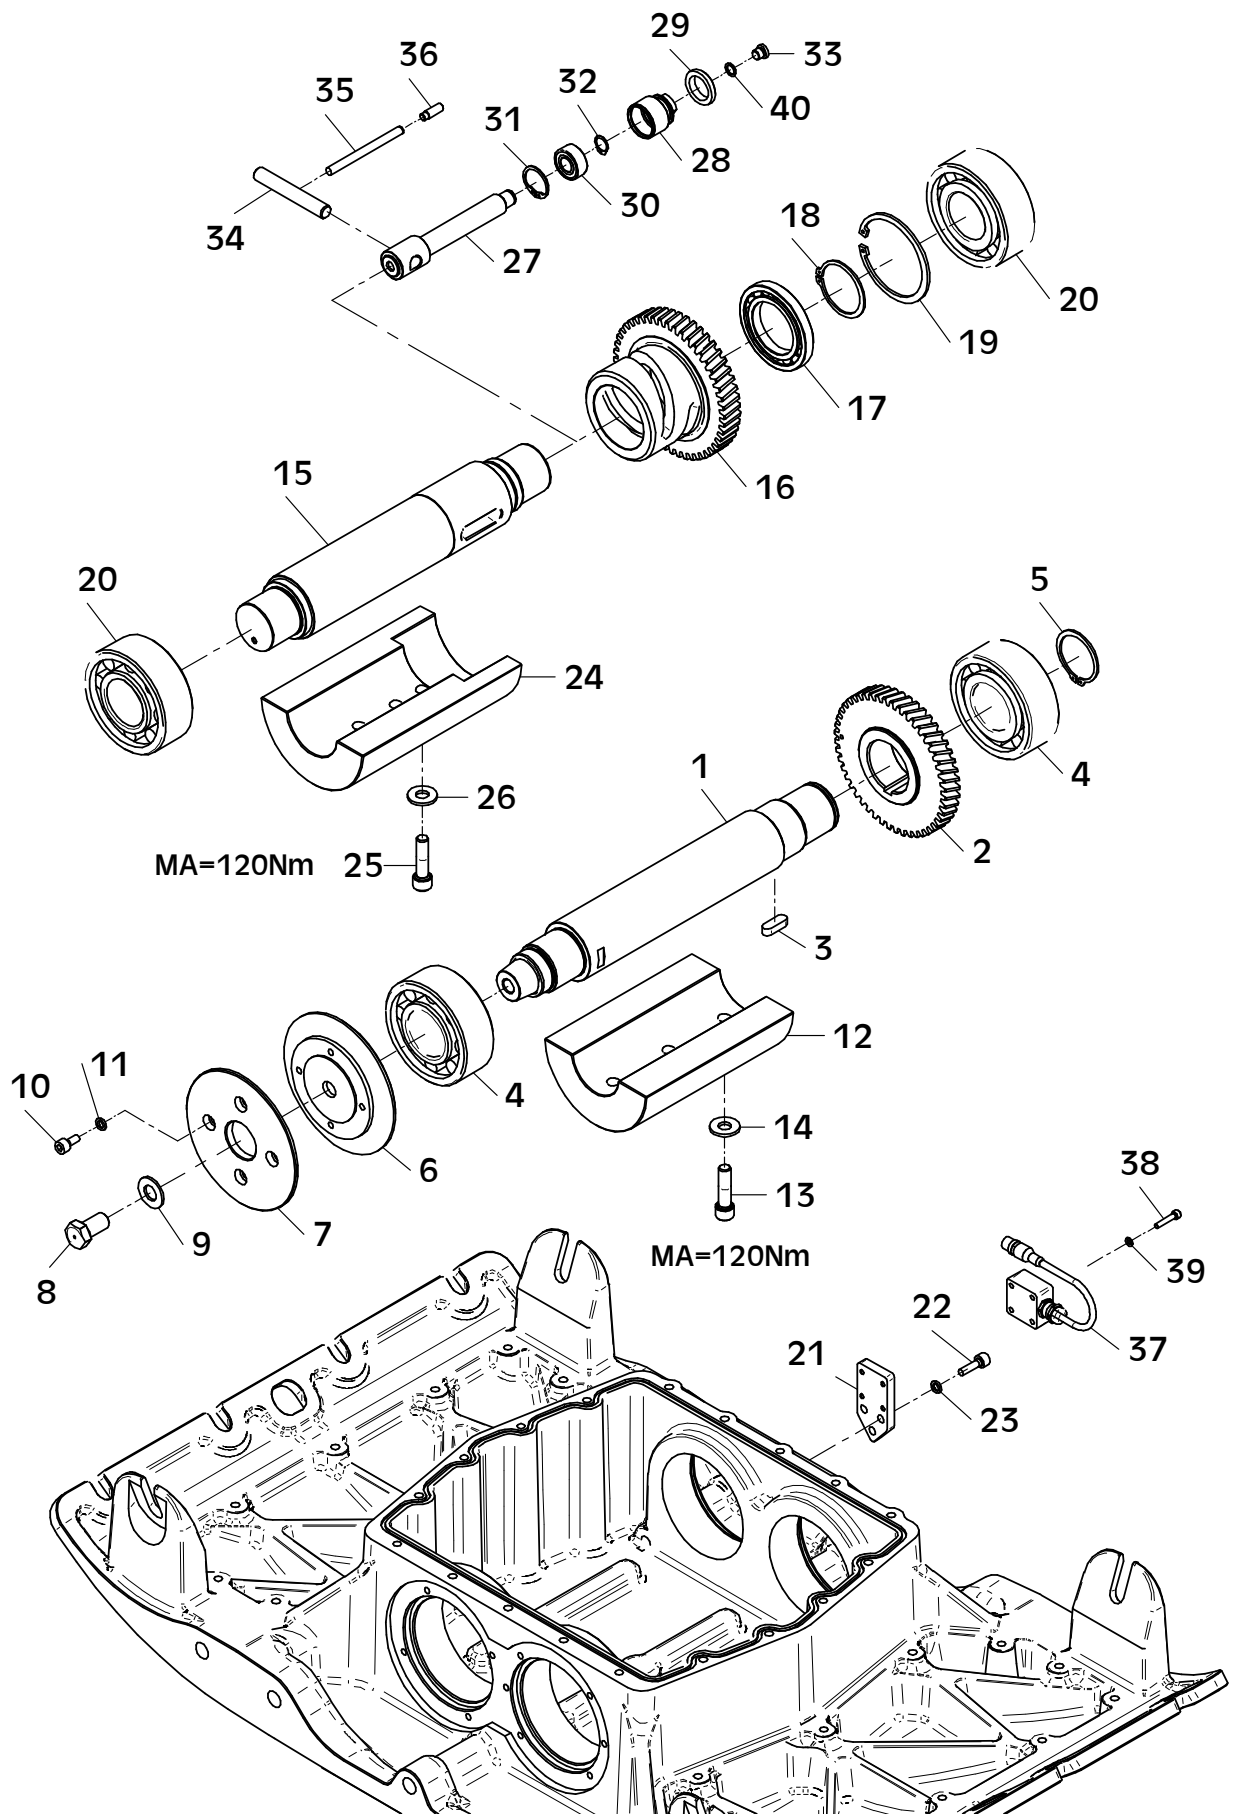

## E 3485-0313

Position Ref.No. Repère Posizione Posicion	Menge Quantity Quantité Quantita Cantidad	Teile-Nr. Part-No. No. Référence Nr. d'Ordine No. Referenzia	Hinweis Hints Indications Indicazione Indicaciones	Position Ref. No. Repère Posizione Posicion	Menge Quantity Quantité Quantita Cantidad	Teile-Nr. Part-No. No. Référence Nr. d'Ordine No. Referenzia	Hinweis Hints Indications Indicazione Indicaciones
1	1	11001052		31	4	25044005	DIN912-M8x20
2	1	25030002	DIN908-M14x1,5	32	4	20029011	VSKZ 8
3	2	11001056		33	1	25030016	DIN910-M10x1
4	10	25040076	DIN933-M20x55	34	1	25008012	DIN7603-10x16x1
5	10	21000658		35	1	20020562	
6	2	11001088		36	4	21001075	
7	24	25038013	DIN933-M10x20	37	8	20029030	SKM 16
8	24	20029033	SKM 10	38	4	25031006	DIN934-M16
9	1	11001089		39	4	25025009	DIN1587-16
10	1	21000731					
11	18	25038015	DIN933-M10x30				
12	18	20029025	Nord-Lock 10,0				
13	4	20005005					
14	4	20029001	VSK 10				
15	4	25031004	DIN934-M10				
16	1	11001053					
17	1	21000691					
18	1	21000692					
19	6	25044005	DIN912-M8x20				
20	6	20029011	VSKZ 8				
21	1	11001090					
22	1	11001507					
23	6	21000589	DIN7964-M8x30				
24	6	20029003	VSK 8				
25	2	11001055					
26	2	21000691					
27	8	25044005	DIN912-M8x20				
28	8	20029011	VSKZ 8				
29	1	11001510					
30	1	21000691					