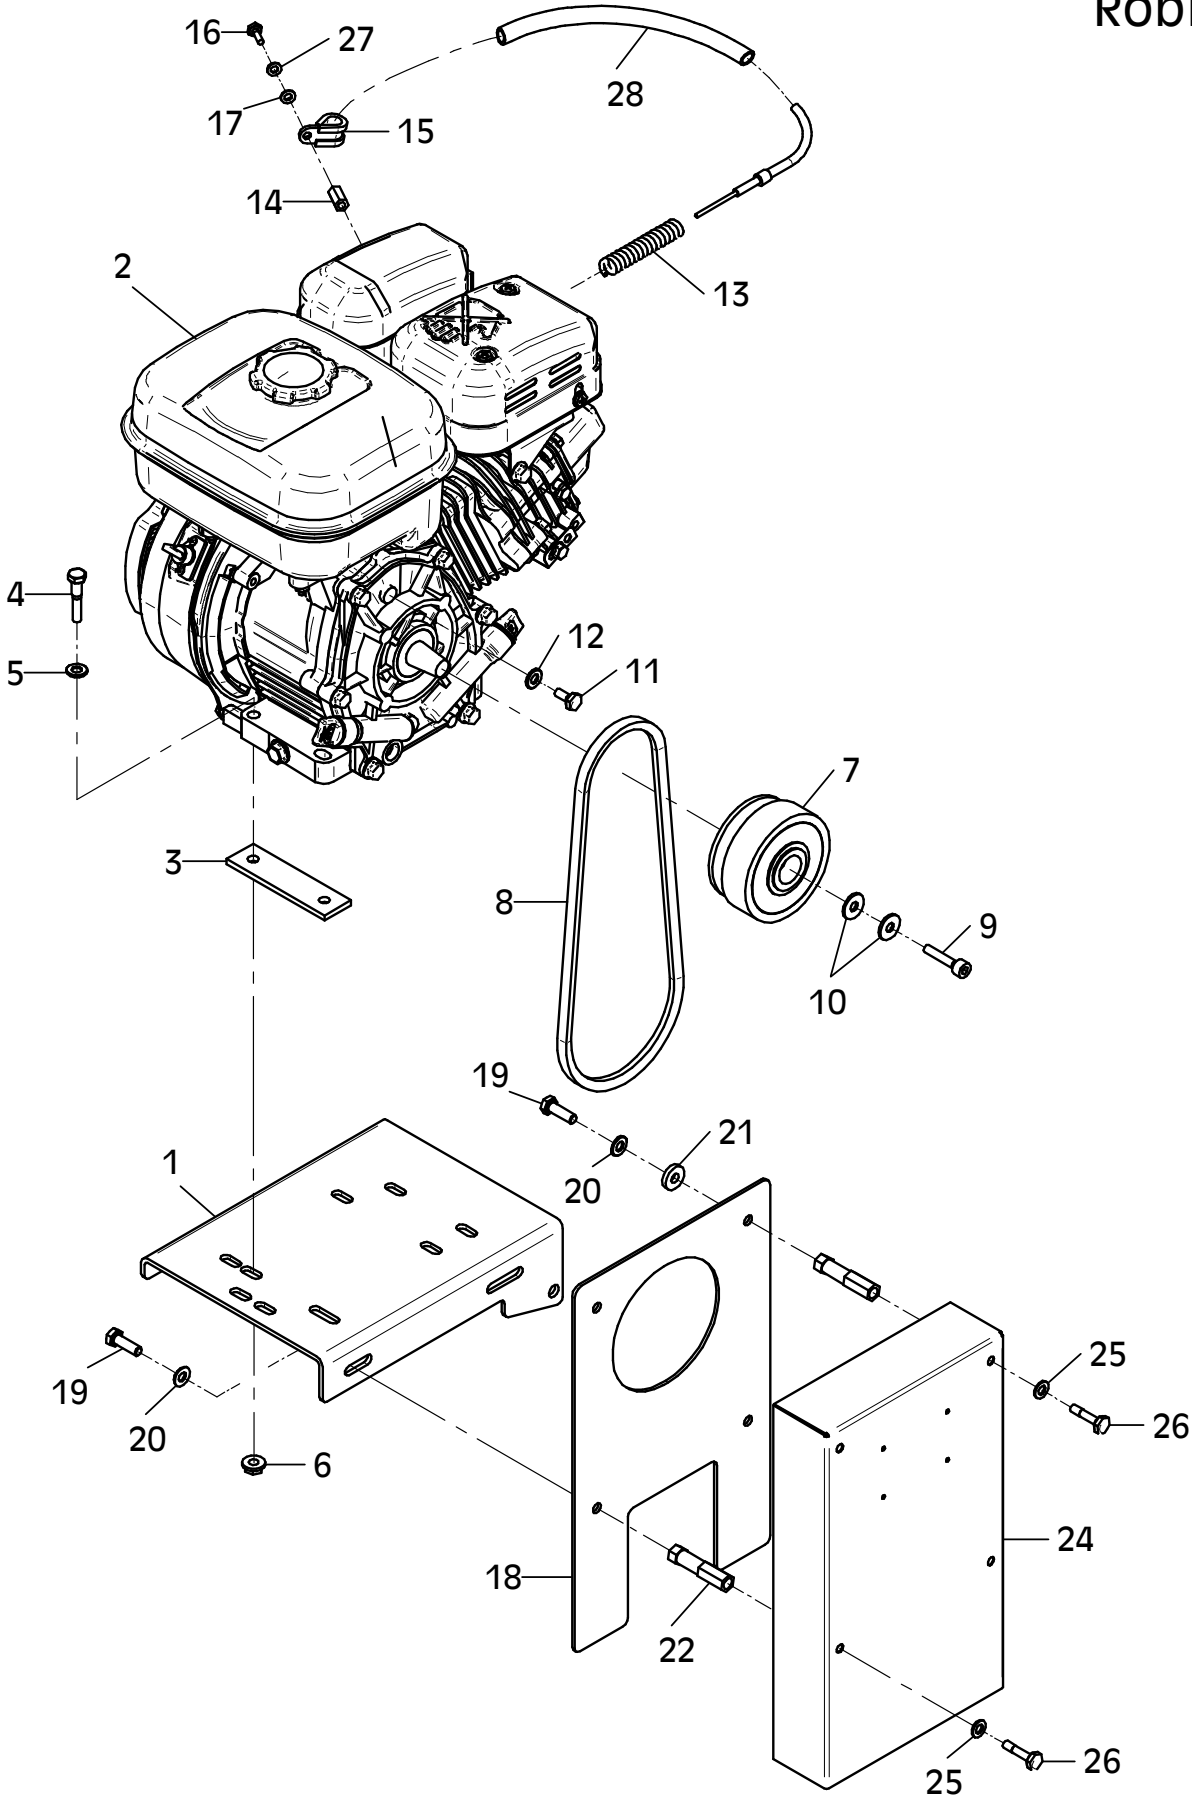

Robin

E 3239-0312

Position Ref.No. Repère Posizione Posicion	Menge Quantity Quantité Quantita Cantidad	Teile-Nr. Part-No. No. Référence Nr. d'Ordine No. Referenzia	Hinweis Hints Indications Indicazione Indicaciones	Position Ref. No. Repère Posizione Posicion	Menge Quantity Quantité Quantita Cantidad	Teile-Nr. Part-No. No. Référence Nr. d'Ordine No. Referenzia	Hinweis Hints Indications Indicazione Indicaciones
1	1	11000161					
2	1	21000080					
3	2	10008091					
4	4	25040065	DIN931-M8x40				
5	4	25048002	DIN125-A8,4				
6	4	20022002	Tensilock M8				
7	1	21000110					
8	1	25002087					
9	1	25038010	DIN933-M8x35				
10	2	20029021	SKB 8				
11	1	25038006	DIN933-M8x16				
12	1	25048002	DIN125-A8,4				
13	1	20008031					
14	1	20025564					
15	1	20007069					
16	1	25038002	DIN933-M6x16				
17	1	25048001	DIN125-A6,4				
18	1	11001248					
19	4	25038008	DIN933-M8x25				
20	4	25048002	DIN125-A8,4				
21	2	25049026	DIN7349-8,4				
22	4	11000992					
23							
24	1	11000990					
25	4	20029003	VSK 8				
26	4	21000589	DIN7964-M8x30				
27	1	20029007	VSK 6				
28	1	20016359	0,71 m				