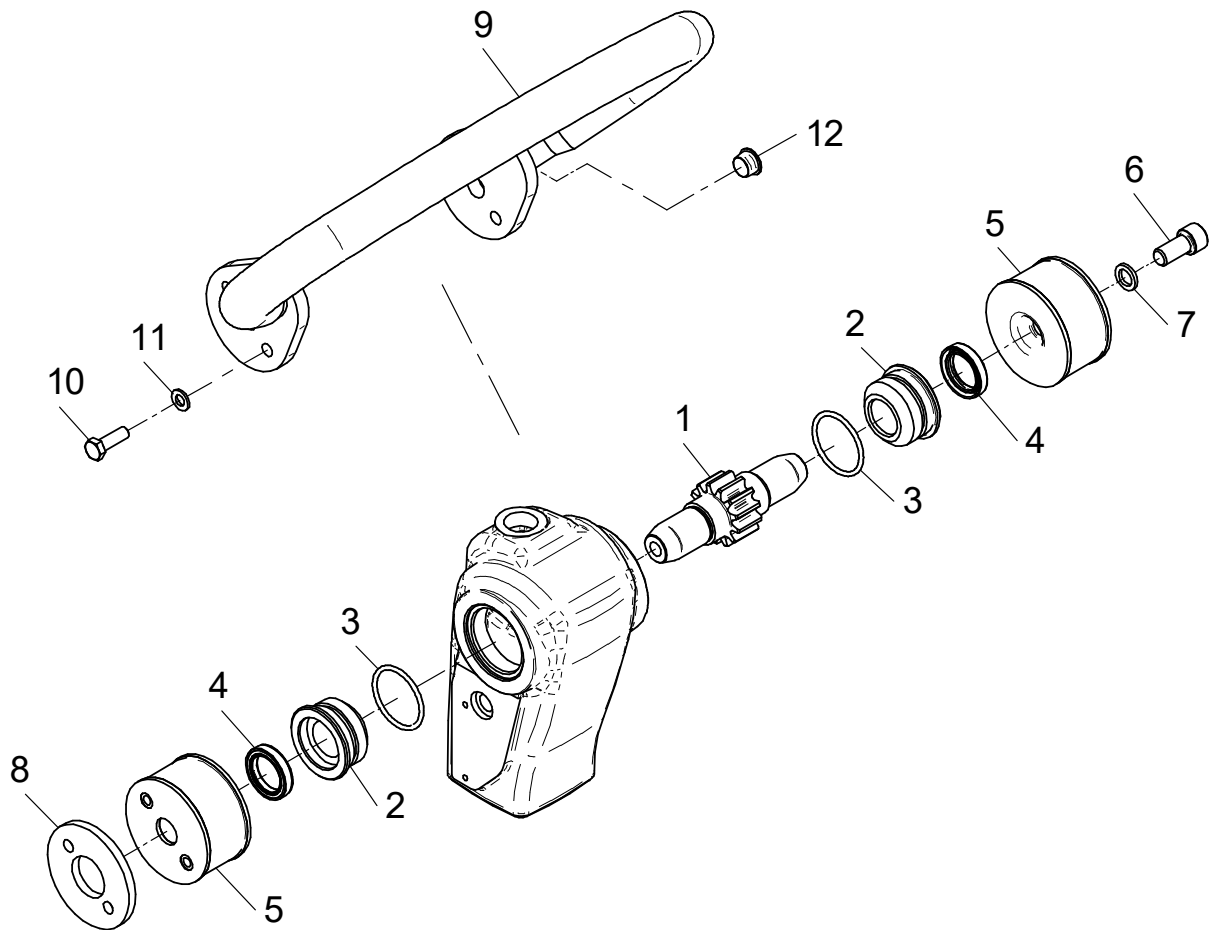

E 3337-0808

E 3337-0808

Position Ref.No. Repère Posizione Posicion	Menge Quantity Quantité Quantita Cantidad	Teile-Nr. Part-No. No. Référence Nr. d'Ordine No. Referenzia	Hinweis Hints Indications Indicazione Indicaciones	Position Ref. No. Repère Posizione Posicion	Menge Quantity Quantité Quantita Cantidad	Teile-Nr. Part-No. No. Référence Nr. d'Ordine No. Referenzia	Hinweis Hints Indications Indicazione Indicaciones
1	1	10017394					
2	2	10017397					
3	2	20013271					
4	2	25017048					
5	2	10017396					
6	2	25044035	DIN912-M12x25				
7	2	20025158					
8	2	11000056					
9	1	11000038					
10	4	25038008	DIN933-M8x25				
11	4	20029003	VSK 8				
12	2	20025593