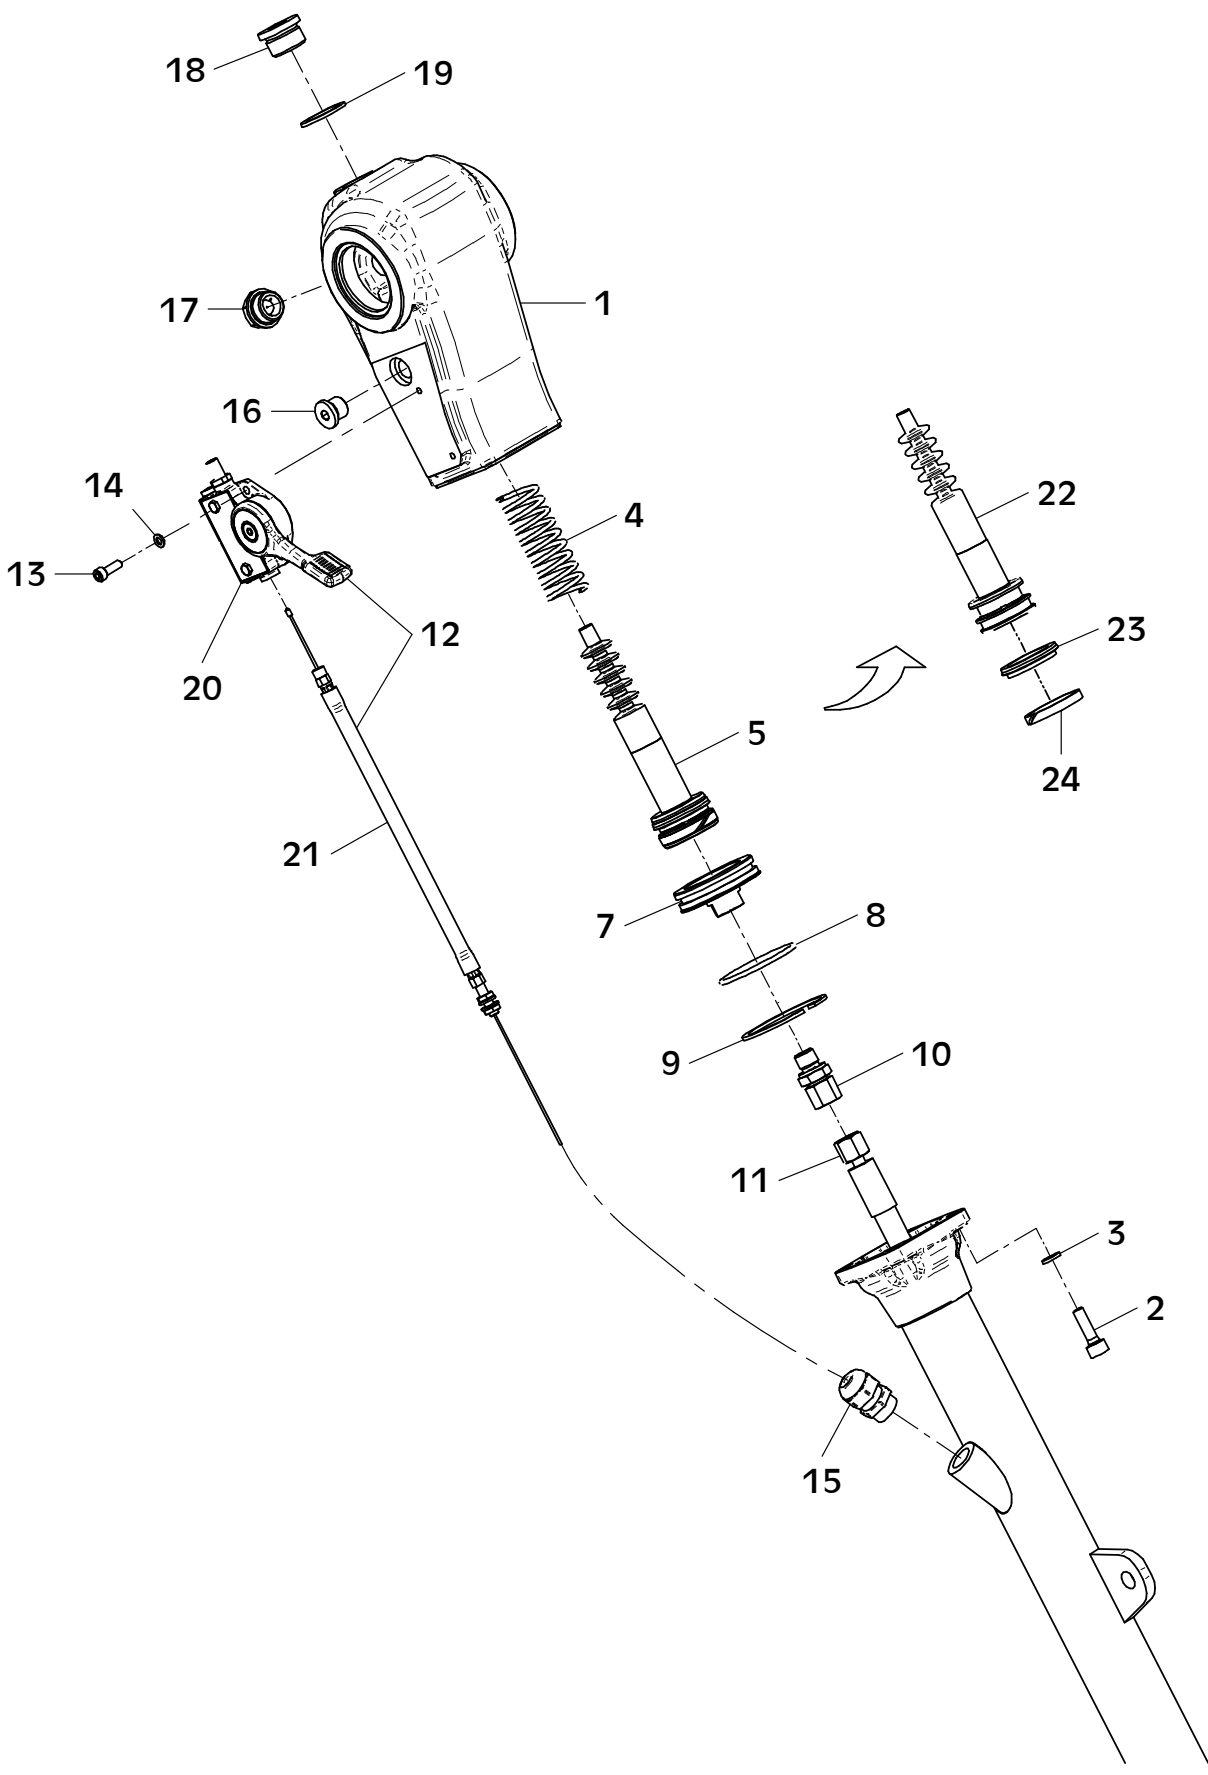

E 3850-0921

E 3850-0921

| Position Ref.No. Repère Posizione Posicion | Menge Quantity Quantité Quantita Cantidad | Teile-Nr. Part-No. No. Référence Nr. d'Ordine No. Referenzia | Hinweis Hints Indications Indicazione Indicaciones | Position Ref. No. Repère Posizione Posicion | Menge Quantity Quantité Quantita Cantidad | Teile-Nr. Part-No. No. Référence Nr. d'Ordine No. Referenzia | Hinweis Hints Indications Indicazione Indicaciones |
|--|---|--|--|---|---|--|--|
| 1 | 1 | 11002681 | | | | | |
| 2 | 4 | 25044006 | DIN912-M8x25 | | | | |
| 3 | 4 | 20029011 | VSKZ 8 | | | | |
| 4 | 1 | 20008067 | | | | | |
| 5 | 1 | 12000350 | | | | | |
| 6 | | | | | | | |
| 7 | 1 | 11002588 | | | | | |
| 8 | 1 | 20013273 | | | | | |
| 9 | 1 | 25035027 | DIN472-J58x2,0 | | | | |
| 10 | 1 | 20020119 | | | | | |
| 11 | 1 | 21000324 | | | | | |
| 12 | 1 | 11002286 | | | | | |
| 13 | 2 | 21000734 | DIN912-M5x12 | | | | |
| 14 | 2 | 20029006 | VSK 5 | | | | |
| 15 | 1 | 21001359 | | | | | |
| 16 | 1 | 25030002 | DIN908-M14x1,5 | | | | |
| 17 | 1 | 21000256 | | | | | |
| 18 | 1 | 25030003 | DIN908-M24x1,5 | | | | |
| 19 | 1 | 25008008 | DIN7603-24x32x2 | | | | |
| 20 | 1 | 11002024 | | | | | |
| 21 | 1 | 11002358 | | | | | |
| 22 | 1 | 11002662 | | | | | |
| 23 | 1 | 20013282 | | | | | |
| 24 | 1 | 21001004 | | | | | |