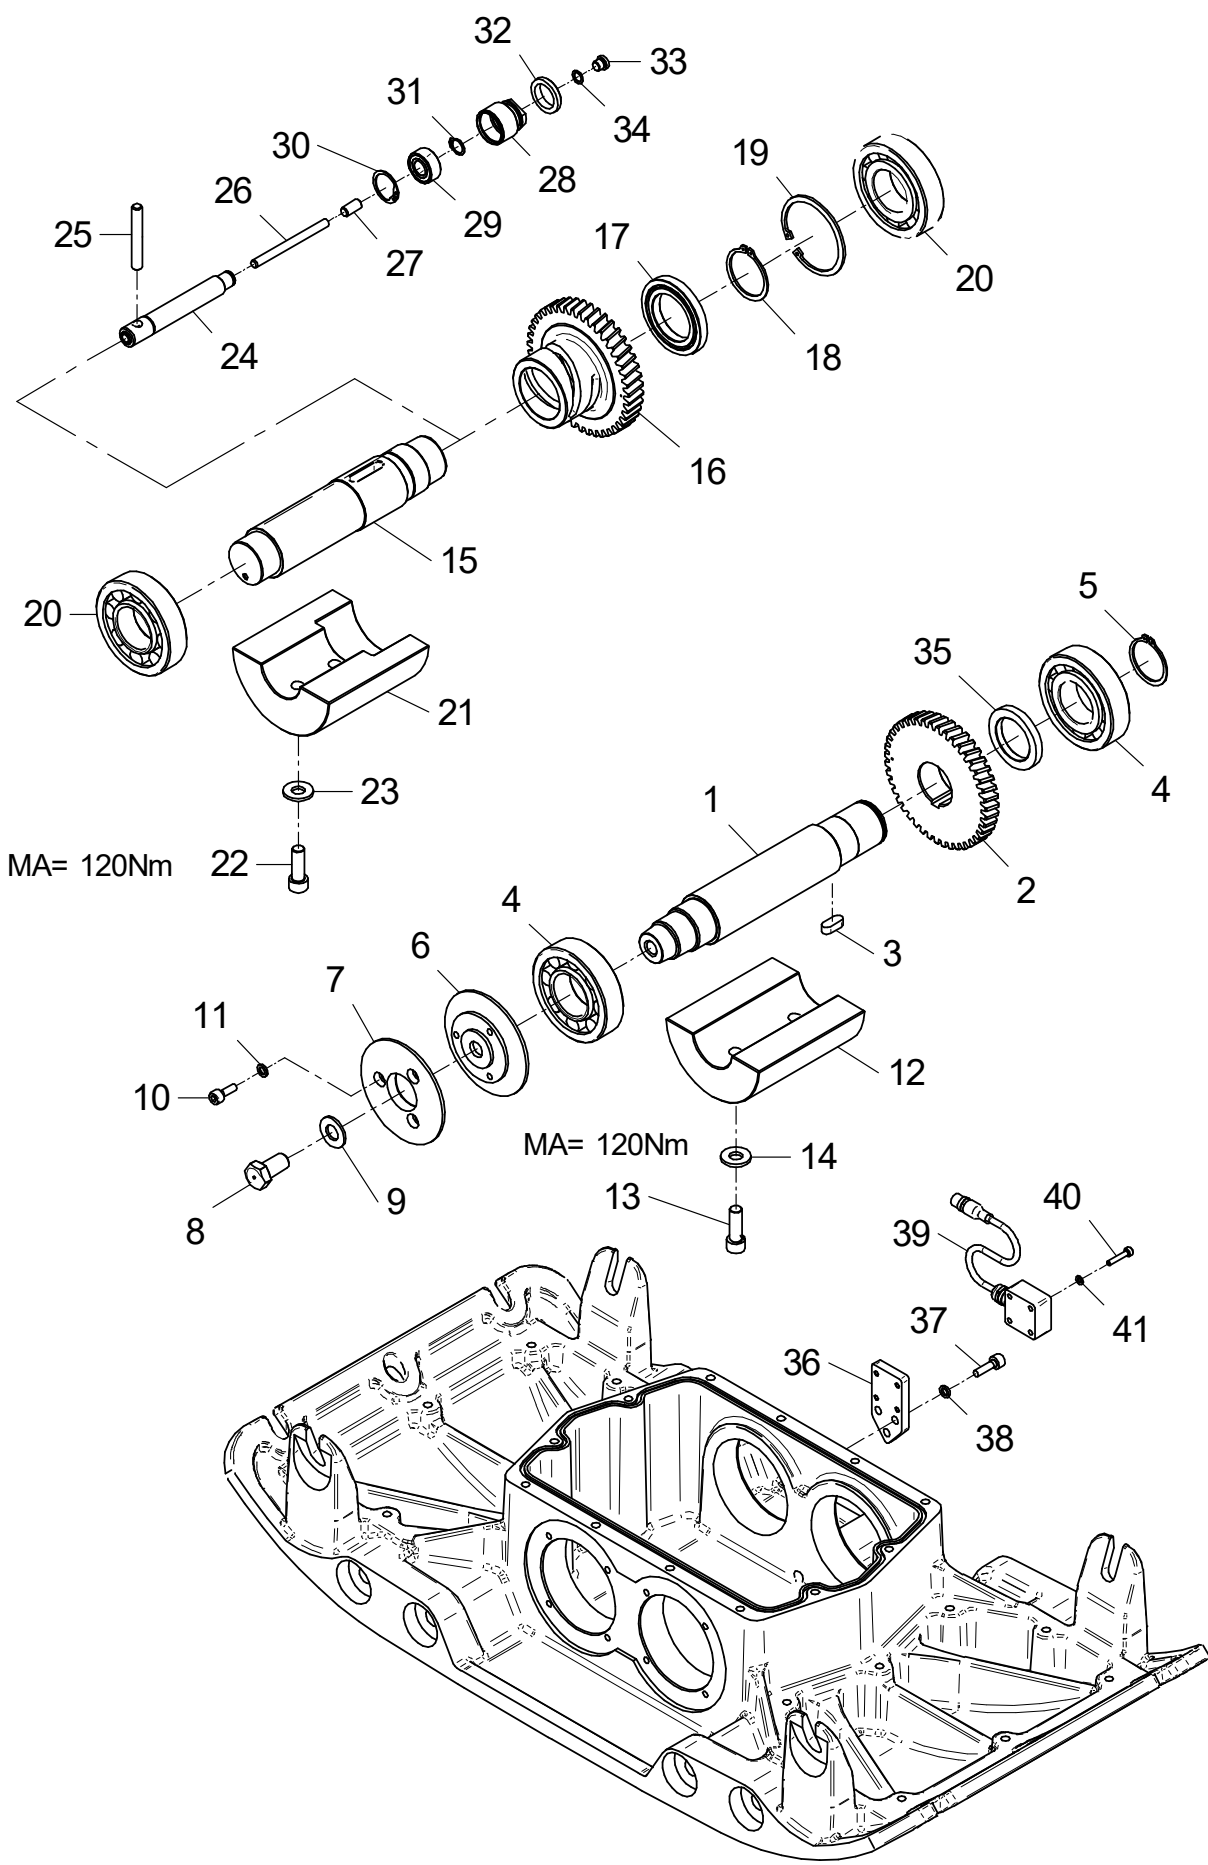

E 3600-0215

Position Ref.No. Repère Posizione	Menge Quantity Quantité Cantidad	Teile-Nr. Part-No. No. Référence Nr. d'Ordine No. Referenzia	Hinweis Hints Indications Indicazione Indicaciones	Position Ref. No. Repère Posizione	Menge Quantity Quantité Cantidad	Teile-Nr. Part-No. No. Référence Nr. d'Ordine No. Referenzia	Hinweis Hints Indications Indicazione Indicaciones
1	1	11001481		31	2	20013290	
2	1	25030002	DIN908-M14x1,5	32	8	25044005	DIN912-M8x20
3	2	11001188		33	8	20029011	VSKZ 8
4	8	25038029	DIN933-M20x70	34	1	11001194	
5	8	21000658		35	1	20013290	
6	4	20004059		36	4	25044005	DIN912-M8x20
7	4	25038023	DIN933-M16x25	37	4	20029011	VSKZ 8
8	4	20029030	SKM 16	38	1	25030016	DIN910-M10x1
9	4	20029030	SKM 16	39	1	25008012	DIN7603-10x16x1
10	4	25031006	DIN934-M16	40	1	20020562	
11	2	11001720					
12	16	25038013	DIN933-M10x20				
13	16	20029033	SKM 10				
14	1	11001721					
15	1	21000981					
16	12	25038014	DIN933-M10x25				
17	12	20029025	Nord-Lock 10,0				
18	4	20005005					
19	4	20029001	VSK 10				
20	4	25031004	DIN934-M10				
21	1	11001195					
22	1	20013290					
23	1	25017201					
24	4	25044005	DIN912-M8x20				
25	4	20029011	VSKZ 8				
26	1	11001196					
27	1	11001636					
28	6	21000589	DIN7964-M8x30				
29	6	20029003	VSK 8				
30	2	11001193					