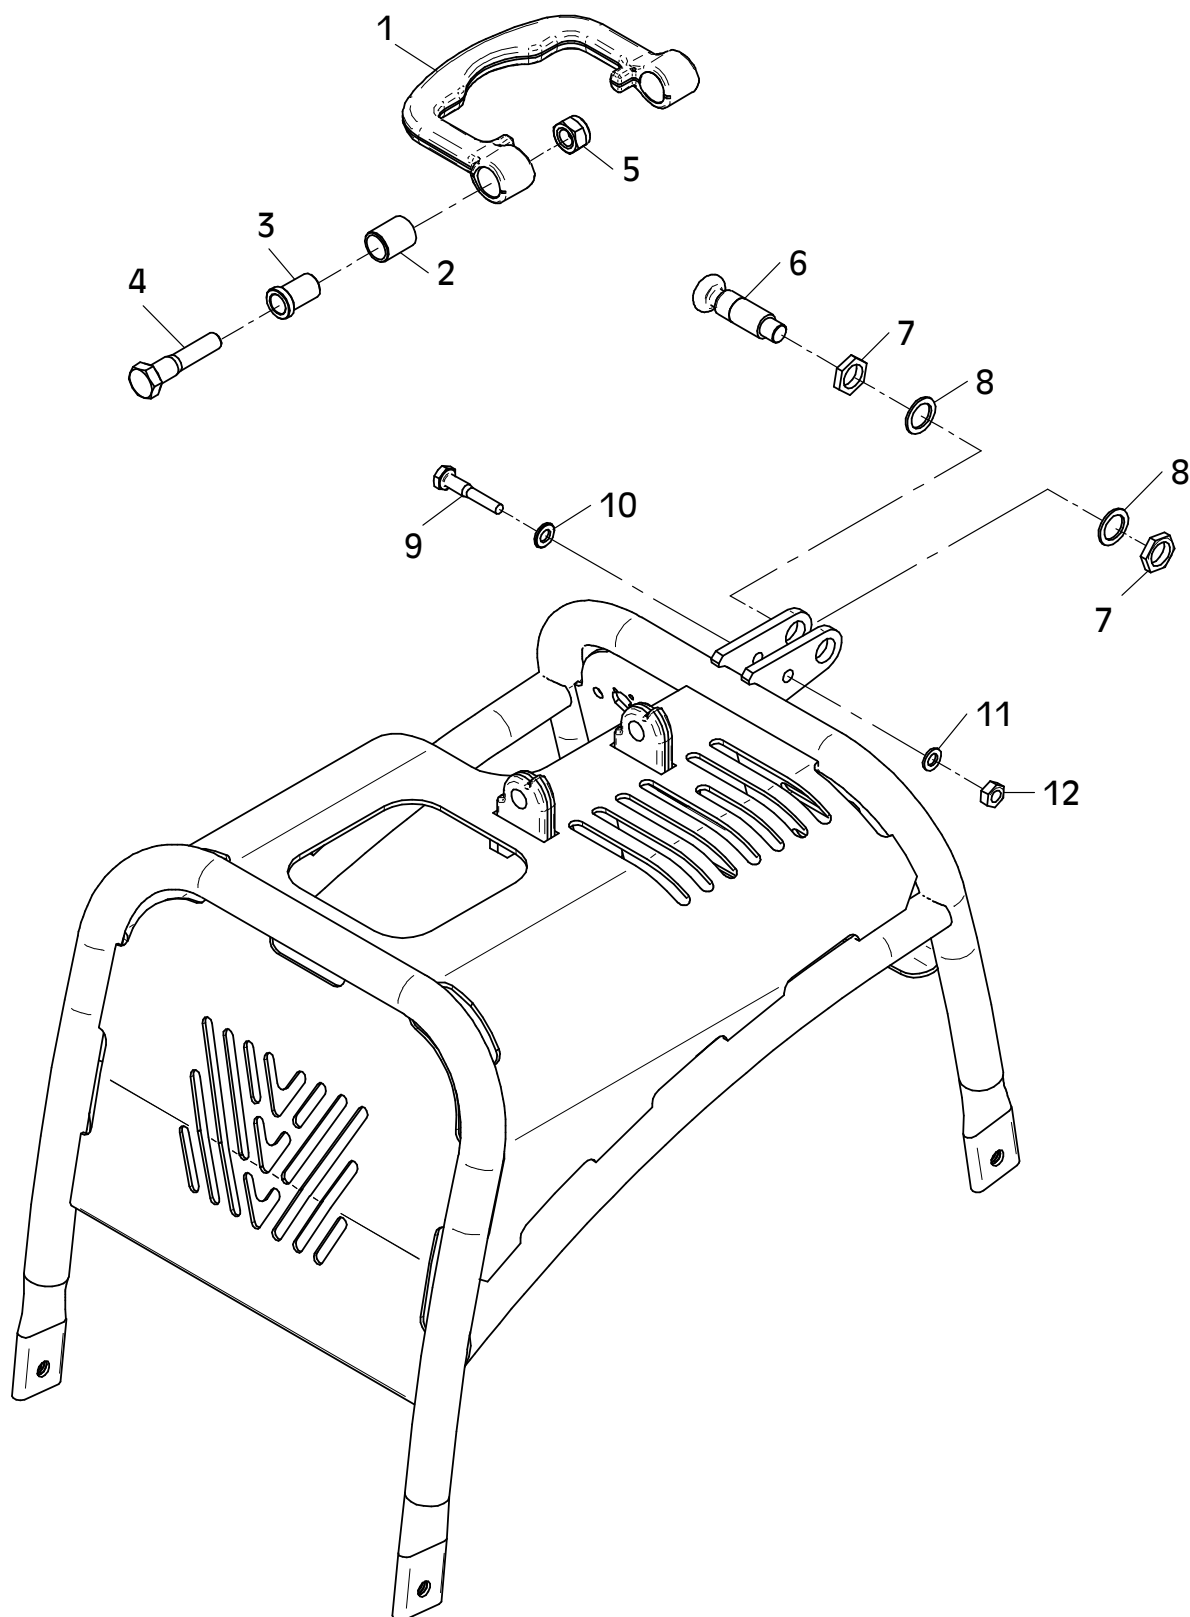

CR3 Hd

E 3328-0808

E 3328-0808

Position Ref.No. Repère Posizione Posicion	Menge Quantity Quantité Quantita Cantidad	Teile-Nr. Part-No. No. Référence Nr. d'Ordine No. Referenzia	Hinweis Hints Indications Indicazione Indicaciones	Position Ref. No. Repère Posizione Posicion	Menge Quantity Quantité Quantita Cantidad	Teile-Nr. Part-No. No. Référence Nr. d'Ordine No. Referenzia	Hinweis Hints Indications Indicazione Indicaciones
1	1	10017337					
2	2	21000031					
3	2	11000148					
4	2	25040022	DIN931-M16x70				
5	2	25031017	DIN985-M16				
6	1	20026481					
7	2	25025191	DIN80705-M20x1,5				
8	2	20025019					
9	1	25040012	DIN931-M10x55				
10	1	25048003	DIN125-A10,5				
11	1	20029001	VSK 10				
12	1	25031004	DIN934-M10				