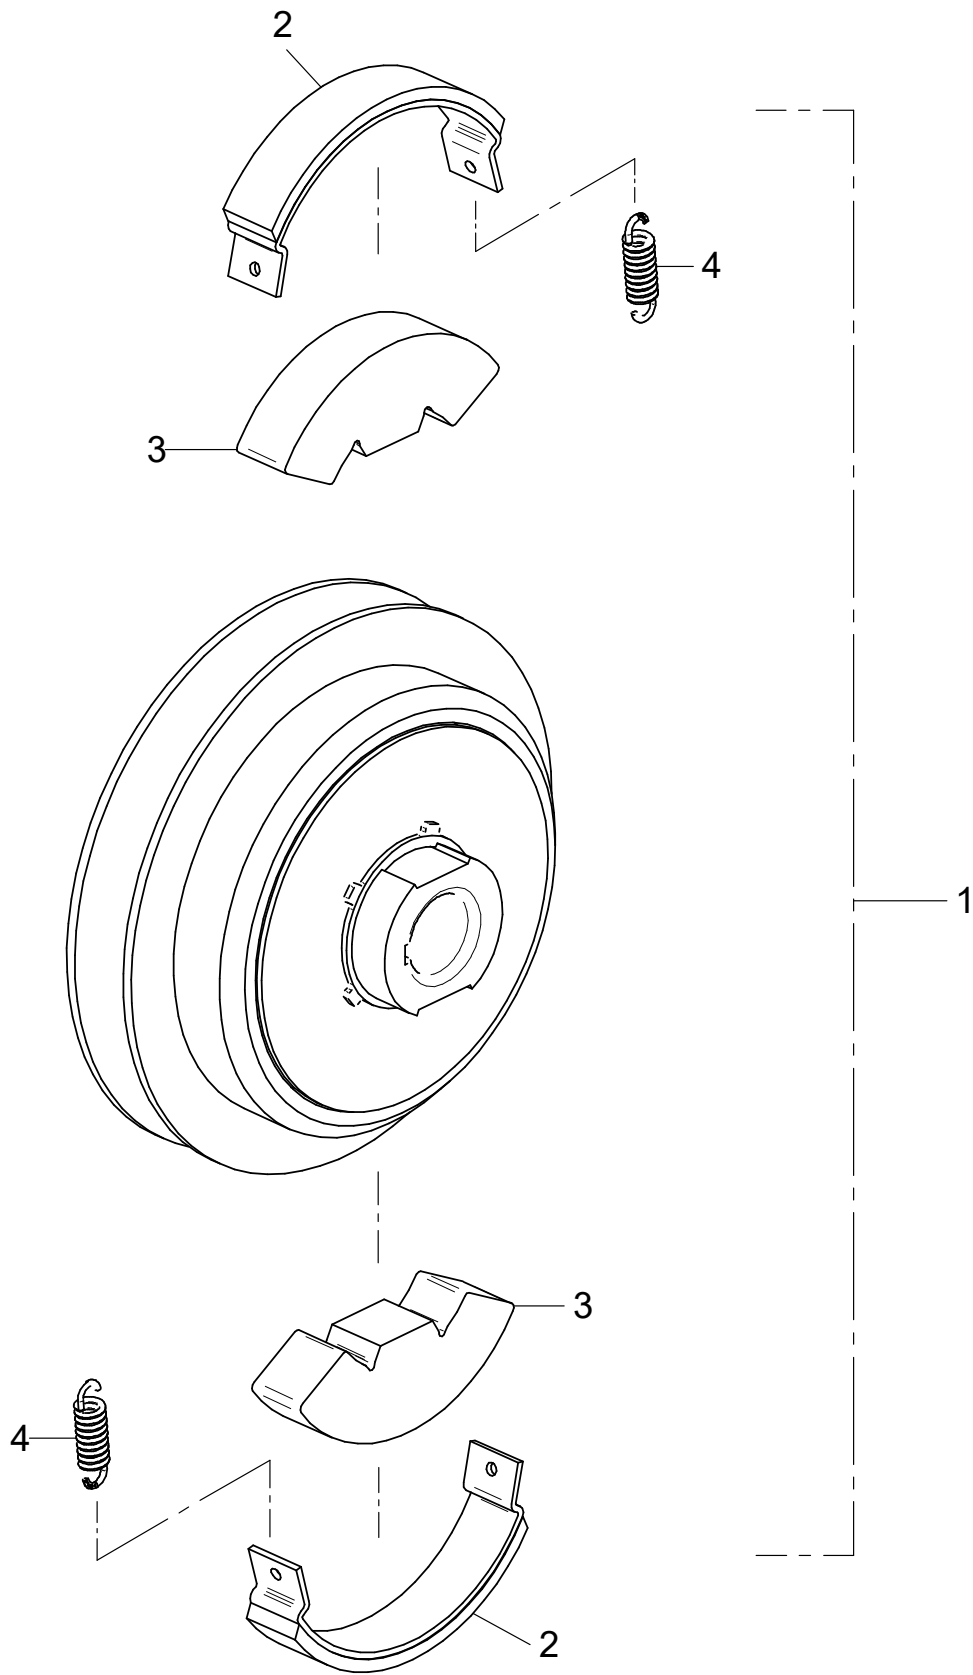

E 3351-0310

E 3351-0310

Position Ref.No. Repère Posizione Posicion	Menge Quantity Quantité Quantita Cantidad	Teile-Nr. Part-No. No. Référence Nr. d'Ordine No. Referenzia	Hinweis Hints Indications Indicazione Indicaciones	Position Ref. No. Repère Posizione Posicion	Menge Quantity Quantité Quantita Cantidad	Teile-Nr. Part-No. No. Référence Nr. d'Ordine No. Referenzia	Hinweis Hints Indications Indicazione Indicaciones
1	1	21000501					
2	2	20002285					
3	2	21000594					
4	2	20002223