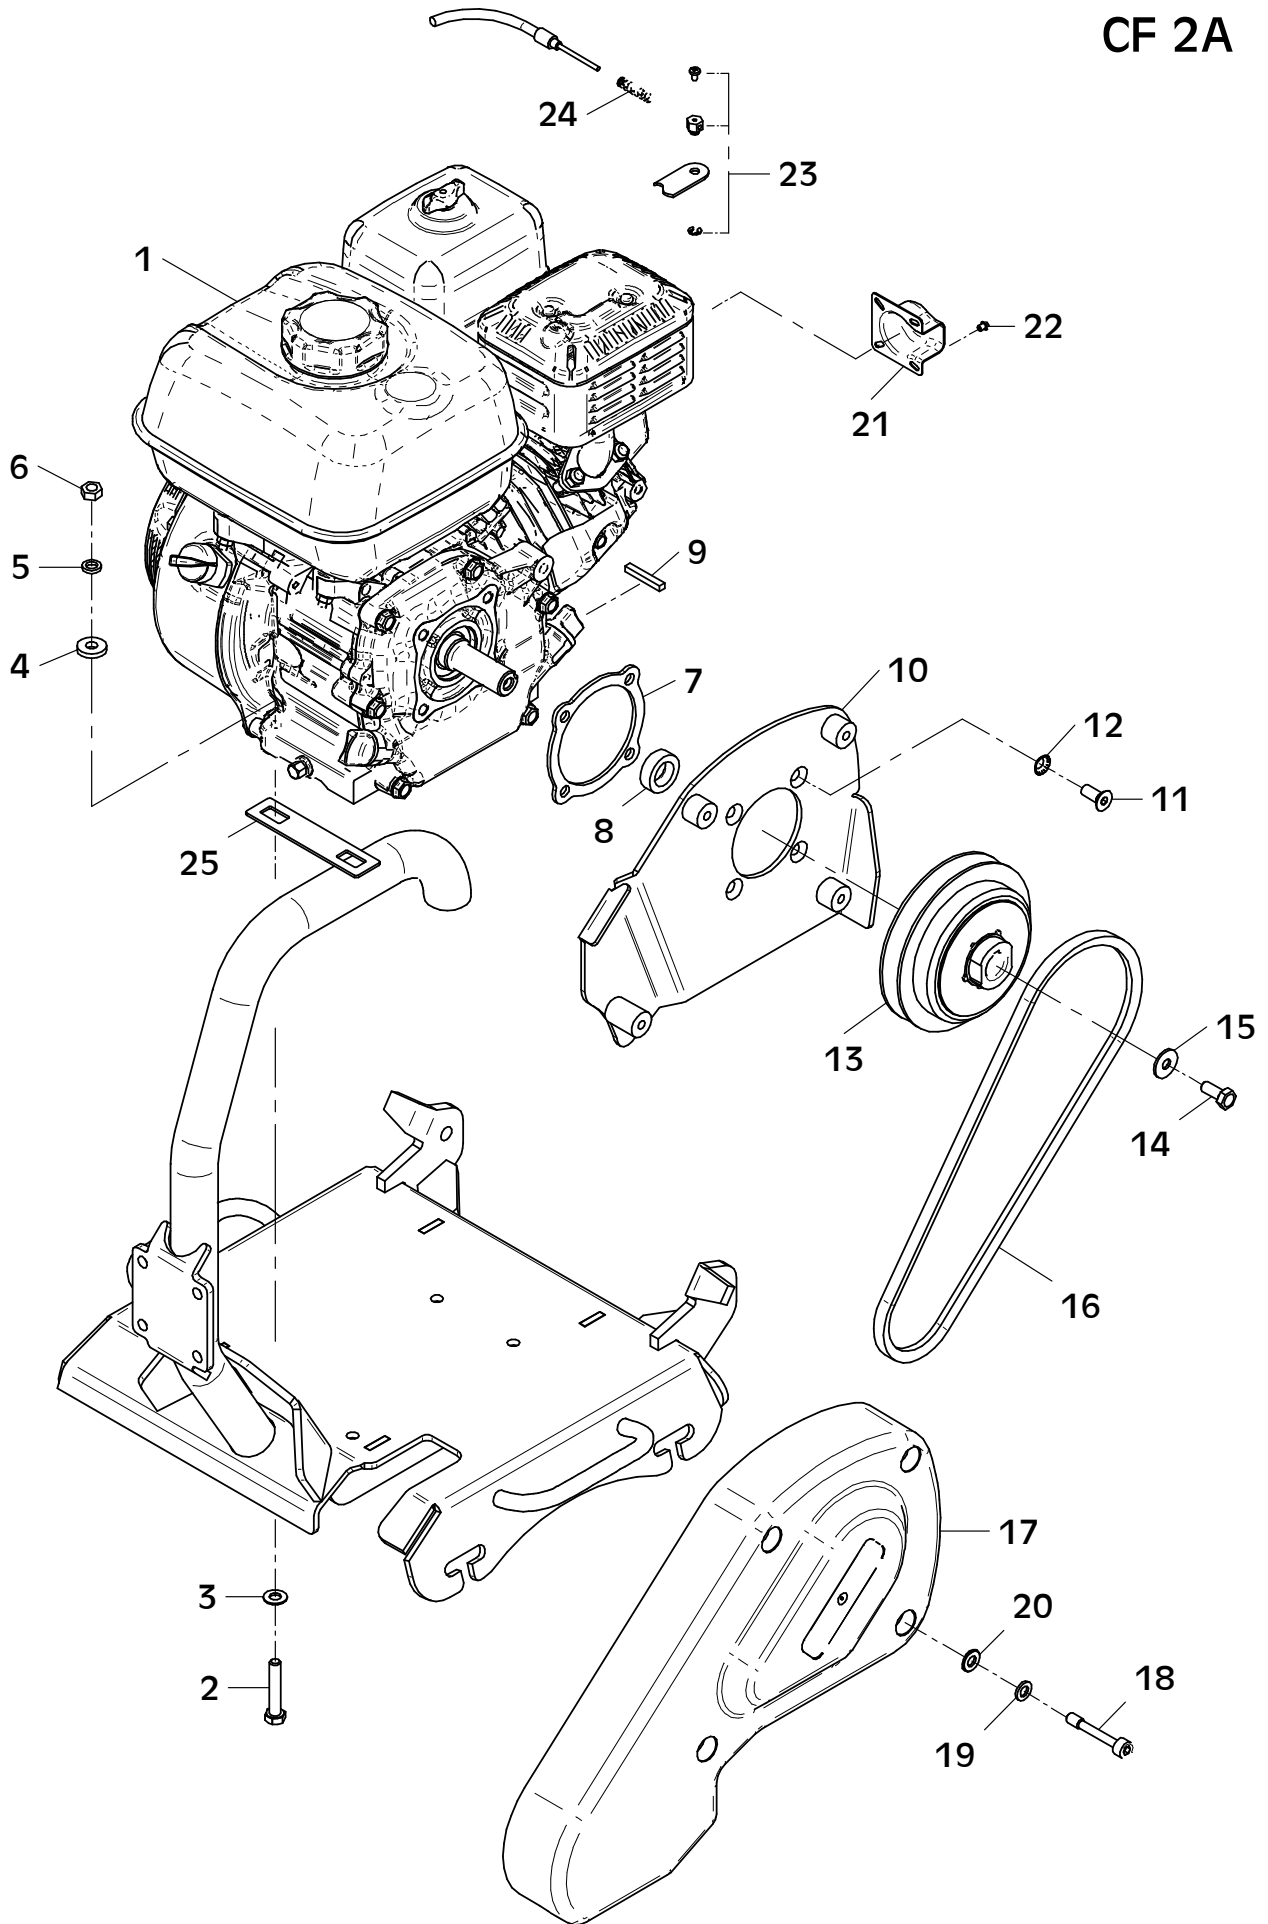

CF 2A

E 3782-0919

E 3782-0919

Position Ref.No. Repère Posizione Posicion	Menge Quantity Quantité Quantita Cantidad	Teile-Nr. Part-No. No. Référence Nr. d'Ordine No. Referenzia	Hinweis Hints Indications Indicazione Indicaciones	Position Ref. No. Repère Posizione Posicion	Menge Quantity Quantité Quantita Cantidad	Teile-Nr. Part-No. No. Référence Nr. d'Ordine No. Referenzia	Hinweis Hints Indications Indicazione Indicaciones
1	1	21000608					
2	4	25040028	DIN931-M8x45				
3	4	20025122	VS 8				
4	4	25049026	DIN7349-8,4				
5	4	20029024	Nord-Lock 8,0				
6	4	25031003	DIN934-M8				
7	1	30047446					
8	1	10016088					
9	1	41001634					
10	1	11001801					
11	4	25047062	DIN7991-5/16"-24UNF				
12	4	25005003	DIN6798-V8,4				
13	1	21000501					
14	1	25043005	DIN933-5/16"				
15	1	20029021	SKB 8				
16	1	21000634	XPA-807-Lp				
17	1	11000714					
18	4	21000586	DIN7964-M8x50				
19	4	20029003	VSK 8				
20	4	25048002	DIN125-A8,4				
21	1	21000610					
22	2	20026389					
23	1	20026383					
24	1	21000335					
25	2	11001025