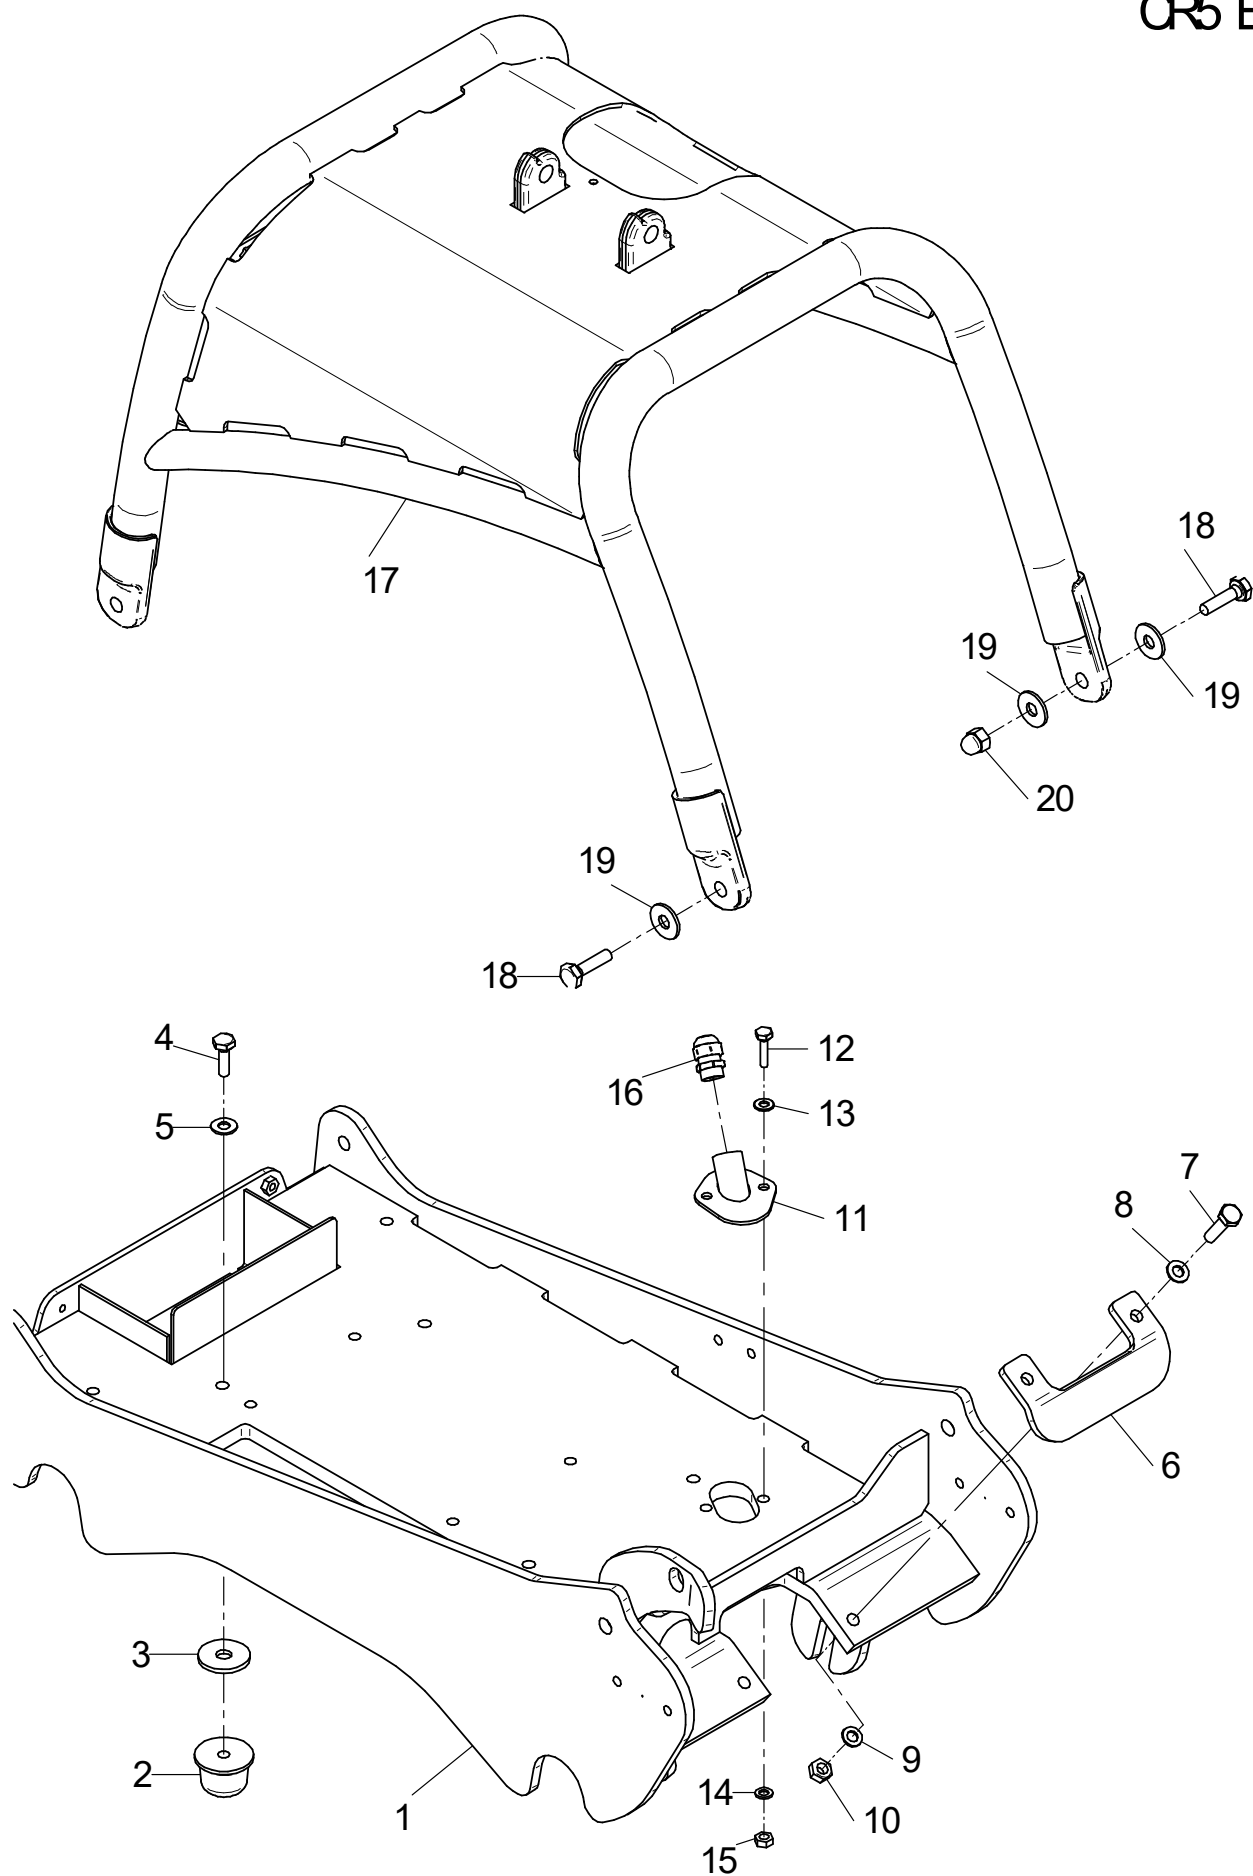

CR5 E

E 3383-0609

## E 3383-0609

Position Ref.No. Repère Posizione Posicion	Menge Quantity Quantité Quantita Cantidad	Teile-Nr. Part-No. No. Référence Nr. d'Ordine No. Referenzia	Hinweis Hints Indications Indicazione Indicaciones	Position Ref. No. Repère Posizione Posicion	Menge Quantity Quantité Quantita Cantidad	Teile-Nr. Part-No. No. Référence Nr. d'Ordine No. Referenzia	Hinweis Hints Indications Indicazione Indicaciones
1	1	11001846					
2	4	20005019					
3	4	25049006	DIN440-R14				
4	4	25038015	DIN933-M10x30				
5	4	20029033	SKM 10				
6	1	11000810					
7	2	25040030	DIN931-M10x40				
8	2	25048003	DIN125-A10,5				
9	2	20029001	VSK 10				
10	2	25031004	DIN934-M10				
11	1	10022550					
12	2	25038009	DIN933-M8x30				
13	2	25048002	DIN125-A8,4				
14	2	20029003	VSK 8				
15	2	25031003	DIN934-M8				
16	1	25009021					
17	1	11000699					
18	4	25038022	DIN933-M12x40				
19	7	20029023	SKB 12				
20	3	25031027	DIN1587-M12				