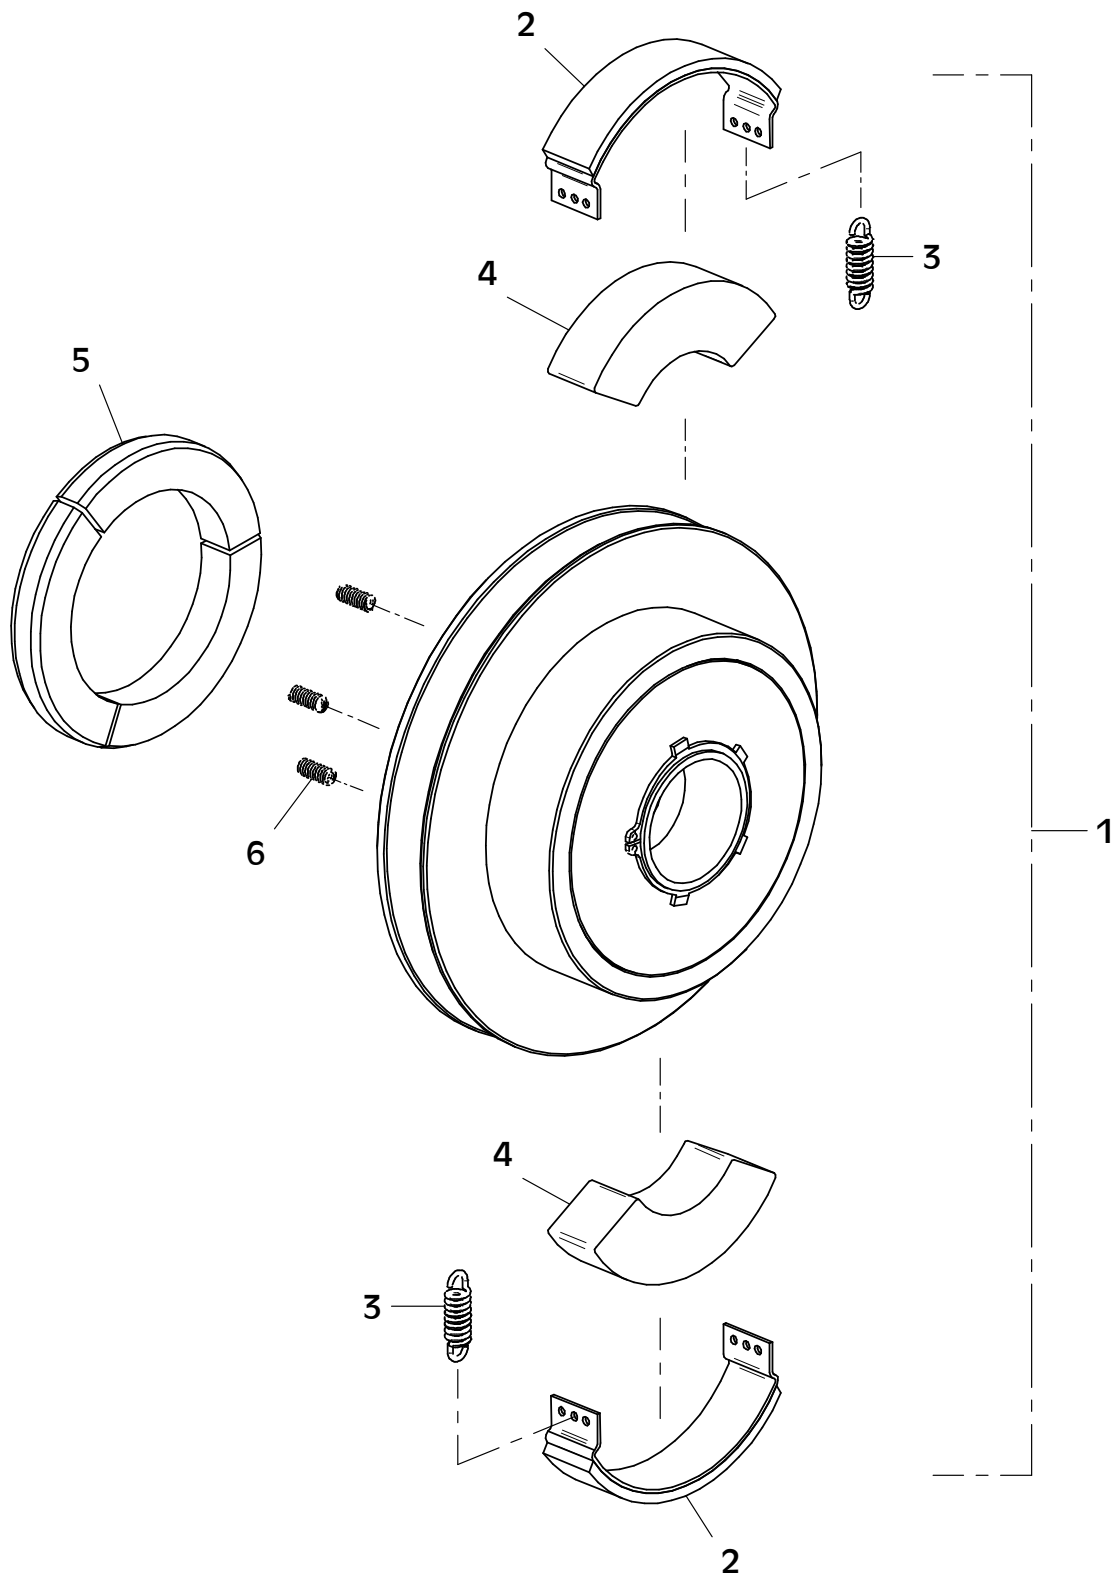

E 3887-0922

E 3887-0922

Position Ref.No. Repère Posizione	Menge Quantity Quantité Cantidad	Teile-Nr. Part-No. No. Référence Nr. d'Ordine No. Referenzia	Hinweis Hints Indications Indicazione Indicaciones	Position Ref. No. Repère Posizione	Menge Quantity Quantité Cantidad	Teile-Nr. Part-No. No. Référence Nr. d'Ordine No. Referenzia	Hinweis Hints Indications Indicazione Indicaciones
1	1	21001598					
2	1	41000414					
3	1	40031582					
4	3	10017393					
5	3	25040079	DIN931-M12x110				
6	1	25040039	DIN931-M12x120				
7	4	20025158	VS 12				
8	4	20029026	Nord-Lock 12,0				
9	4	25031005	DIN934-M12				
10	2	25048004	DIN125-A13				
11	1	25031015	DIN985-M12				
12	1	11001343					
13	4	25044006	DIN912-M8x25				
14	4	20029011	VSKZ 8				
15	1	11001336					
16	8	25044101	DIN912-M10x25				
17	8	20029012	VSKZ 10				
18	1	20026578	0,66 m				
19	1	20026578	0,1 m				
20	3	20025594					
21	1	20007007					
22	1	25044002	DIN912-M6x16				
23	1	20022001	Tensilock M6				
24	1	21000747					
25	1	21000799					
26	1	21000779					
27	1	25040033	DIN931-M12x70				
28	1	20029004	VSK 12				
29	1	25049011	DIN7349-13x30x6				

E 3490-0520

E 3490-0520

Position Ref.No. Repère Posizione Posicion	Menge Quantity Quantité Quantita Cantidad	Teile-Nr. Part-No. No. Référence Nr. d'Ordine No. Referenzia	Hinweis Hints Indications Indicazione Indicaciones	Position Ref. No. Repère Posizione Posicion	Menge Quantity Quantité Quantita Cantidad	Teile-Nr. Part-No. No. Référence Nr. d'Ordine No. Referenzia	Hinweis Hints Indications Indicazione Indicaciones
1	1	21000747					
2	2	20002268					
3	2	20002330					
4	2	20002267					
5	3	21000794					
6	5	21001112					