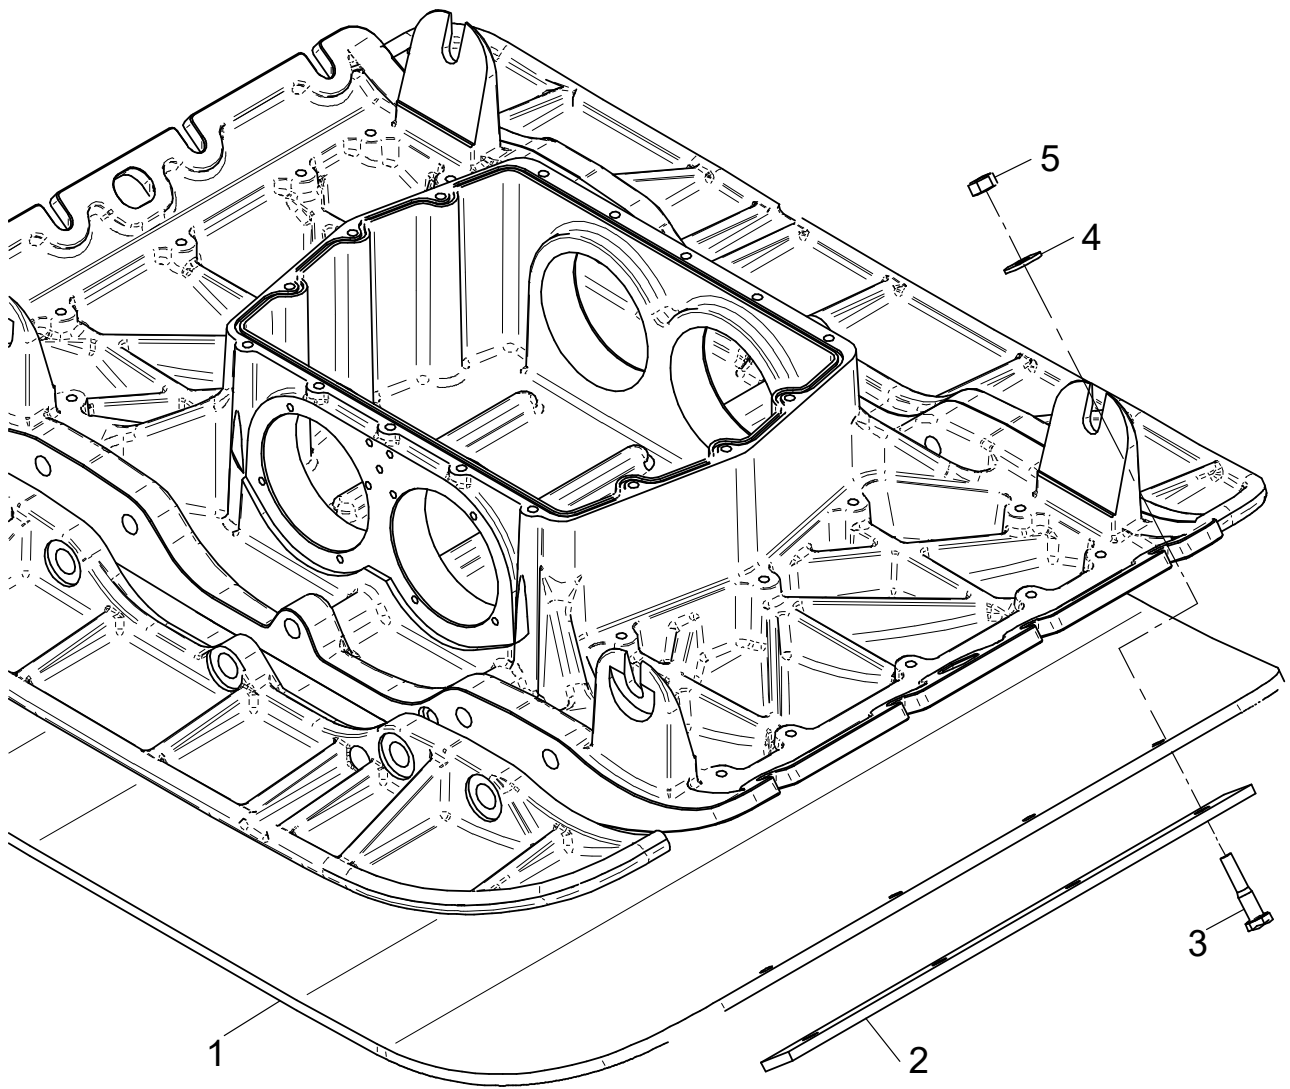

000195692

E 3529-0413

E 3529-0413

| Position Ref.No. Repère Posizione Posicion | Menge Quantity Quantité Quantita Cantidad | Teile-Nr. Part-No. No. Référence Nr. d'Ordine No. Referenzia | Hinweis Hints Indications Indicazione Indicaciones | Position Ref. No. Repère Posizione Posicion | Menge Quantity Quantité Quantita Cantidad | Teile-Nr. Part-No. No. Référence Nr. d'Ordine No. Referenzia | Hinweis Hints Indications Indicazione Indicaciones |
|--|---|--|--|---|---|--|--|
| 1 | 1 | 11001551 | | | | | |
| 2 | 2 | 11001531 | | | | | |
| 3 | 8 | 25040019 | DIN931-M12x55 | | | | |
| 4 | 8 | 20029023 | SKB 12 | | | | |
| 5 | 8 | 25031005 | DIN934-M12 | | | | |