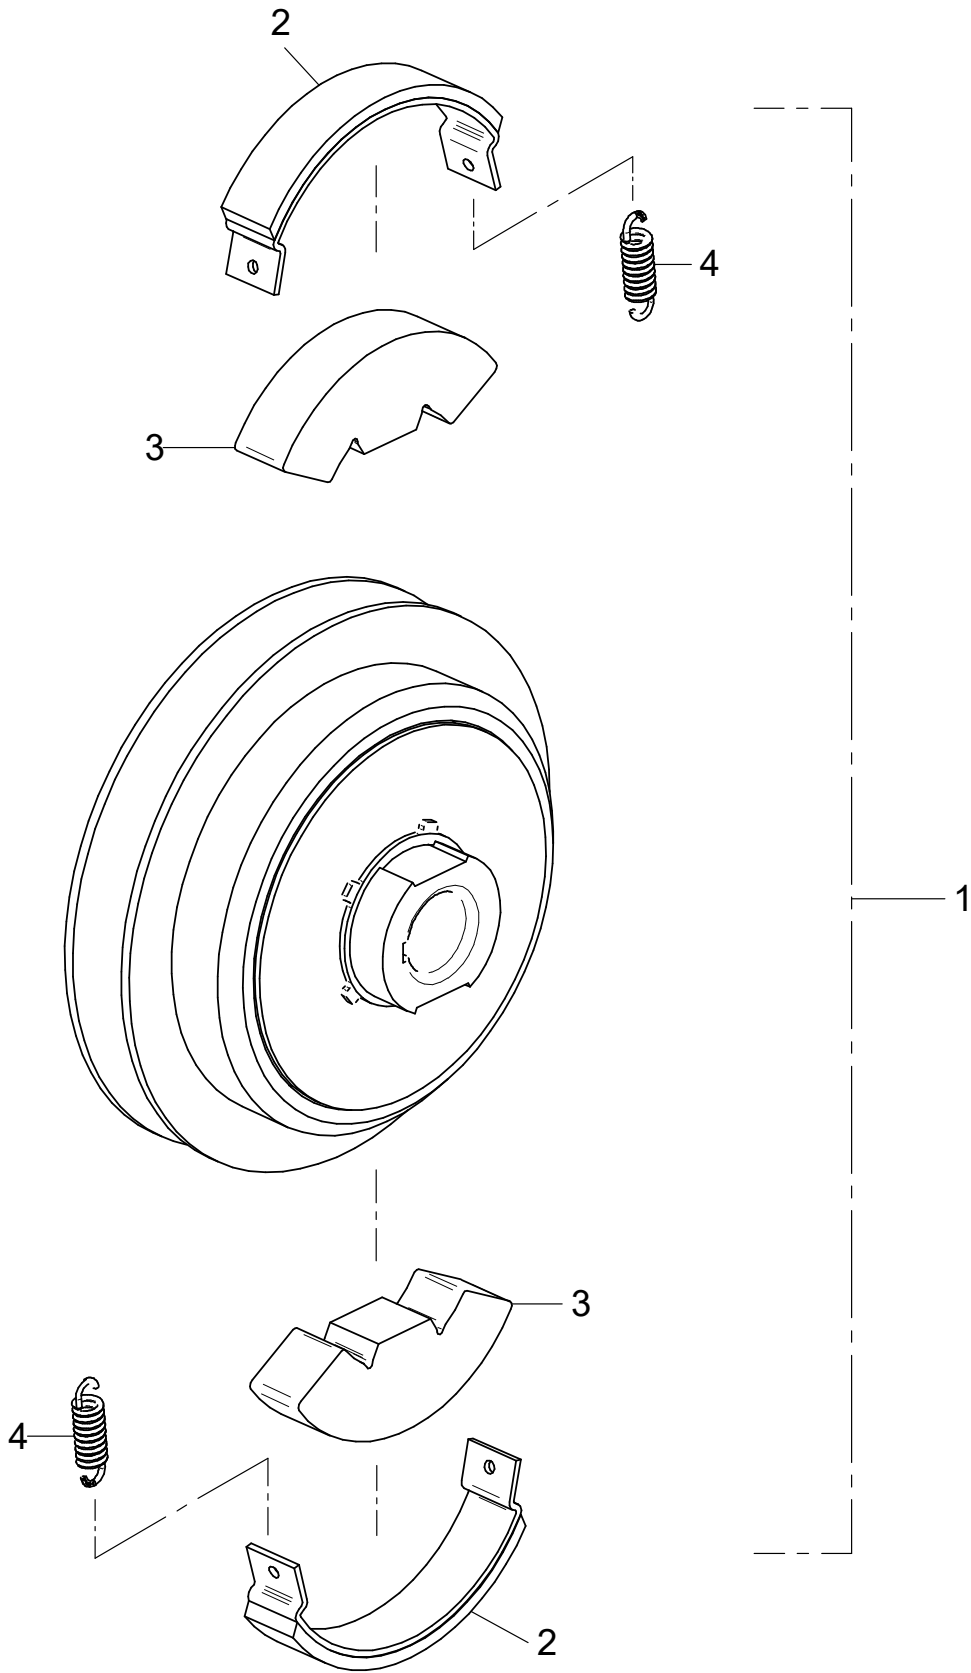

E 3778-1220

E 3778-1220

Position Ref.No. Repère Posizione	Menge Quantity Quantité Cantidad	Teile-Nr. Part-No. No. Référence Nr. d'Ordine No. Referenzia	Hinweis Hints Indications Indicazione Indicaciones	Position Ref. No. Repère Posizione	Menge Quantity Quantité Cantidad	Teile-Nr. Part-No. No. Référence Nr. d'Ordine No. Referenzia	Hinweis Hints Indications Indicazione Indicaciones
1	1	21000608					
2	2	11001025					
3	4	25040003	DIN931-M8x50				
4	4	20025122	VS 8				
5	4	25049026	DIN7349-8,4				
6	4	20029024	Nord-Lock 8,0				
7	4	25031003	DIN934-M8				
8	1	30047446					
9	1	11002396					
10	4	25047062	DIN7991-5/16"-24UNF				
11	1	10016088					
12	1	21000501					
13	1	21001590	SPA-760				
14	1	25043005	DIN933-5/16"				
15	1	20029021	SKB 8				
16	1	11002328					
17	4	21000585	DIN7964-M8x40				
18	4	20029031	SKM 8				
19	1	21000610					
20	4	20026389					
21	4	25005003	DIN6798-V8,4				
22	1	20026383					
23	1	21000335					
24	1	20007007					
25	1	25038002	DIN933-M6x16				
26	1	20029007	VSK 6				
27	1	41001634					

E 3351-0310

E 3351-0310

Position Ref.No. Repère Posizione Posicion	Menge Quantity Quantité Quantita Cantidad	Teile-Nr. Part-No. No. Référence Nr. d'Ordine No. Referenzia	Hinweis Hints Indications Indicazione Indicaciones	Position Ref. No. Repère Posizione Posicion	Menge Quantity Quantité Quantita Cantidad	Teile-Nr. Part-No. No. Référence Nr. d'Ordine No. Referenzia	Hinweis Hints Indications Indicazione Indicaciones
1	1	21000501					
2	2	20002285					
3	2	21000594					
4	2	20002223					