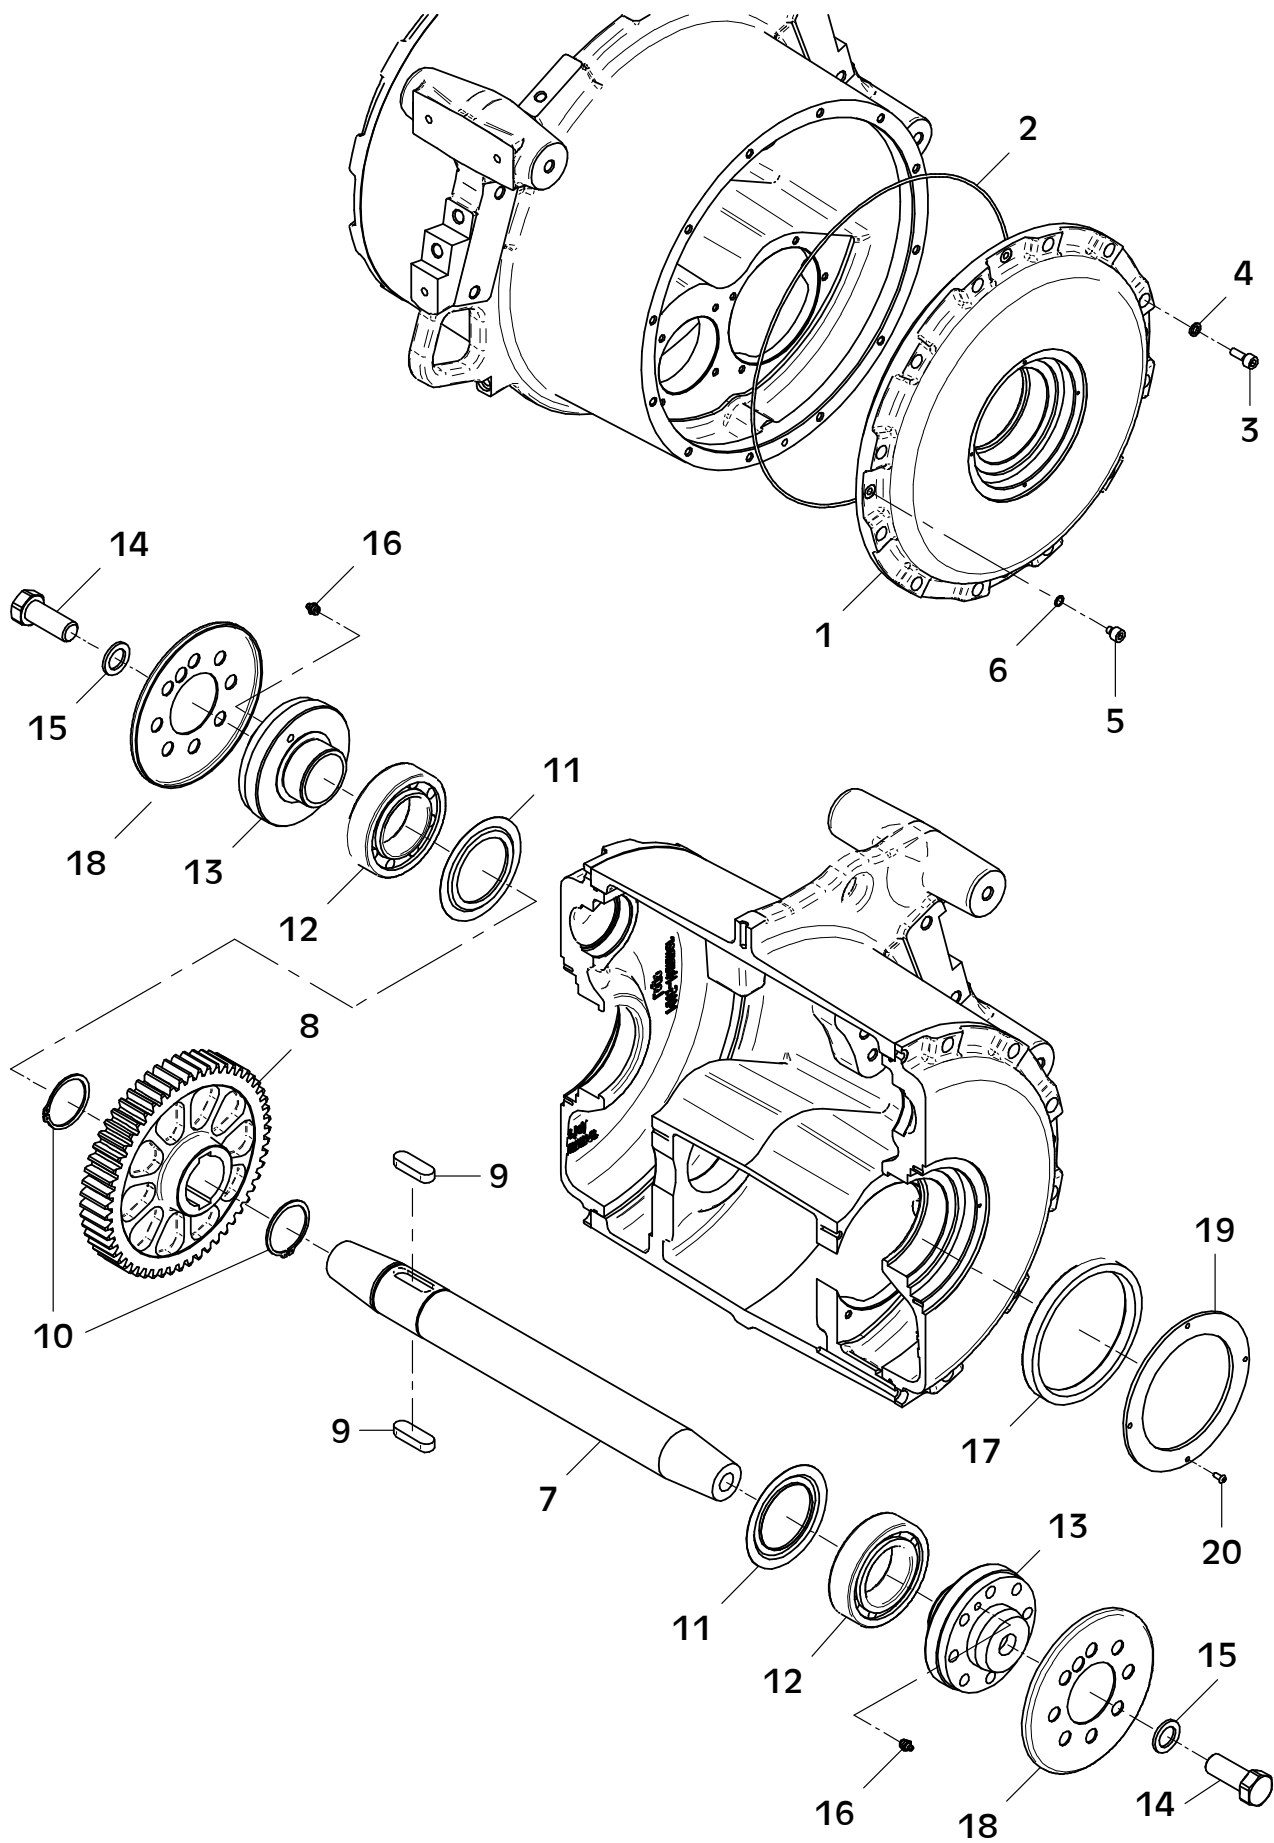

## E 3784-0320

| Position<br>Ref.No.<br>Repère<br>Posizione<br>Posicion | Menge<br>Quantity<br>Quantité<br>Quantita<br>Cantidad | Teile-Nr.<br>Part-No.<br>No. Référence<br>Nr. d'Ordine<br>No. Referenzia | Hinweis<br>Hints<br>Indications<br>Indicazione<br>Indicaciones | Position<br>Ref. No.<br>Repère<br>Posizione<br>Posicion | Menge<br>Quantity<br>Quantité<br>Quantita<br>Cantidad | Teile-Nr.<br>Part-No.<br>No. Référence<br>Nr. d'Ordine<br>No. Referenzia | Hinweis<br>Hints<br>Indications<br>Indicazione<br>Indicaciones |
|--|---|--|--|---|---|--|--|
| 1  | 2   | 11002177   |  |   |   |  |  |
| 2  | 4   | 11002421   |  |   |   |  |  |
| 3  | 8   | 11002422   |  |   |   |  |  |
| 4  | 16  | 25038056   | DIN933-M16x35  |   |   |  |  |
| 5  | 16  | 20029030   | SKM 16   |   |   |  |  |
| 6  | 2   | 11002423   |  |   |   |  |  |
| 7  | 6   | 25038019   | DIN933-M12x25  |   |   |  |  |
| 8  | 6   | 20029004   | VSK 12   |   |   |  |  |
| 9  | 12  | 21001379   |  |   |   |  |  |
| 10   | 2   | 20005003   |  |   |   |  |  |
| 11   | 32  | 21001428   | DIN961-M16x1,5x45  |   |   |  |  |
| 12   | 32  | 20029029   | Nord-Lock 16,0   |   |   |  |  |
| 13   | 2   | 21001567   | DIN908-14x1,5  |   |   |  |  |
| 14   | 2   | 25008006   | DIN7603-14x20x2  |   |   |  |  |
| 15   | 2   | 21000909   | DIN908-M10x1   |   |   |  |  |
| 16   | 2   | 25008004   | DIN7603-10x14x1  |   |   |  |  |