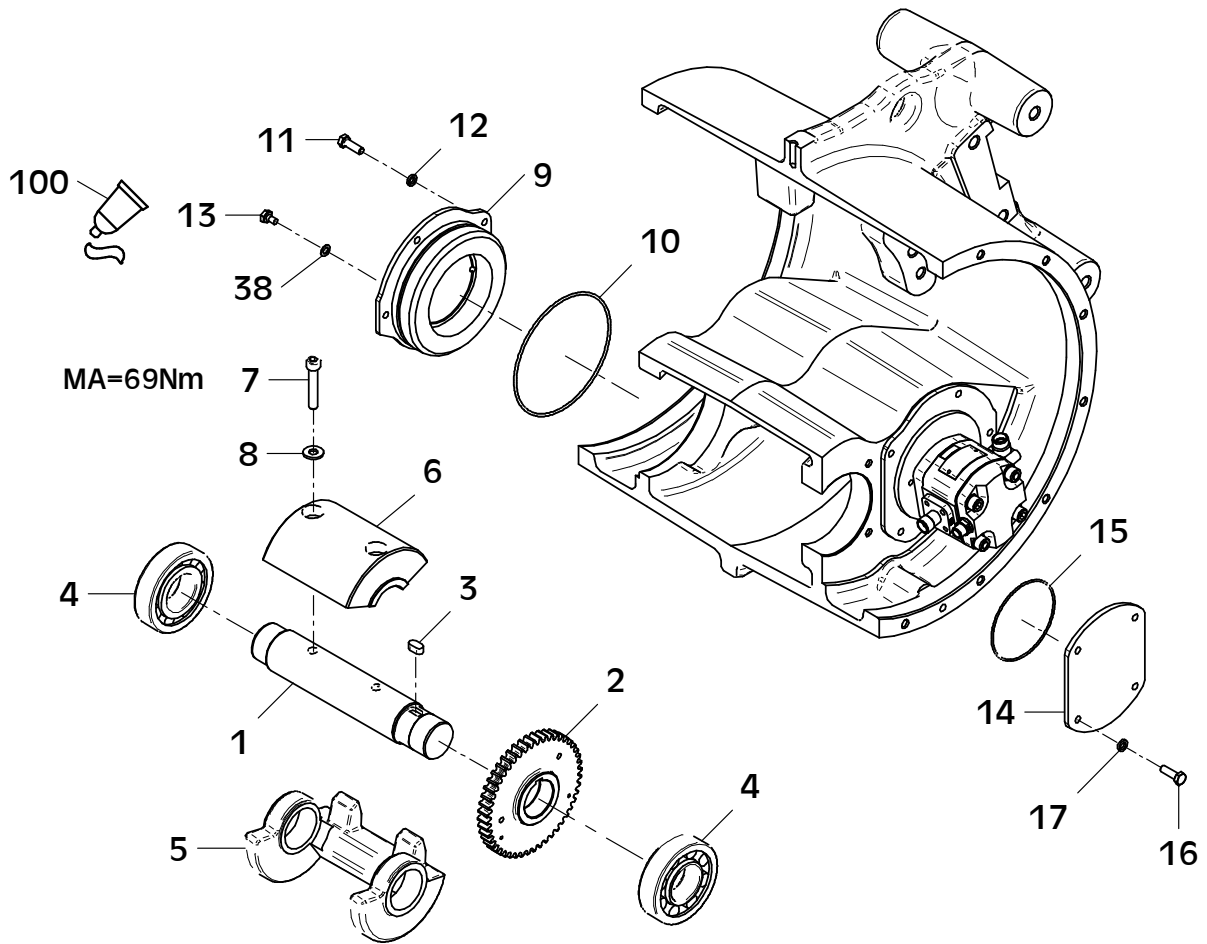

E 3786-1220

E 3786-1220

Position Ref.No. Repère Posizione Posicion	Menge Quantity Quantité Quantità Cantidad	Teile-Nr. Part-No. No. Référence Nr. d'Ordine No. Referenzia	Hinweis Hints Indications Indicazione Indicaciones	Position Ref. No. Repère Posizione Posicion	Menge Quantity Quantité Quantità Cantidad	Teile-Nr. Part-No. No. Référence Nr. d'Ordine No. Referenzia	Hinweis Hints Indications Indicazione Indicaciones
1	2	11002436		31	2	21001395	
2	2	11002284		32	8	25038008	DIN933-M8x25
3	2	25015016		33	8	20029024	Nord-Lock 8,0
4	4	21000941		34	2	21001394	
5	2	11002362		35	2	21001613	
6	2	11002435		36	2	25017043	
7	4	21001566	DIN912-M10x55-10.9	37	4	21001399	
8	4	25025245		38	4	25008003	DIN7603-8x14x1
9	2	11002430					
10	2	21001395					
11	8	25038008	DIN933-M8x25				
12	8	20029024	Nord-Lock 8,0				
13	4	25038073	DIN933-M8x12				
14	2	11002429					
15	2	21001396					
16	8	25038008	DIN933-M8x25				
17	8	20029024	Nord-Lock 8,0				
18	2	11002434					
19	2	11002284					
20	2	25015016					
21	4	21000941					
22	2	11002362					
23	2	11002435					
24	4	21001566	DIN912-M10x55-10.9				
25	4	25025245					
26	2	11002429					
27	2	21001396					
28	8	25038008	DIN933-M8x25	100			Loctite 243
29	8	20029024	Nord-Lock 8,0				
30	2	11002431					Ab Serien-Nr.20045825