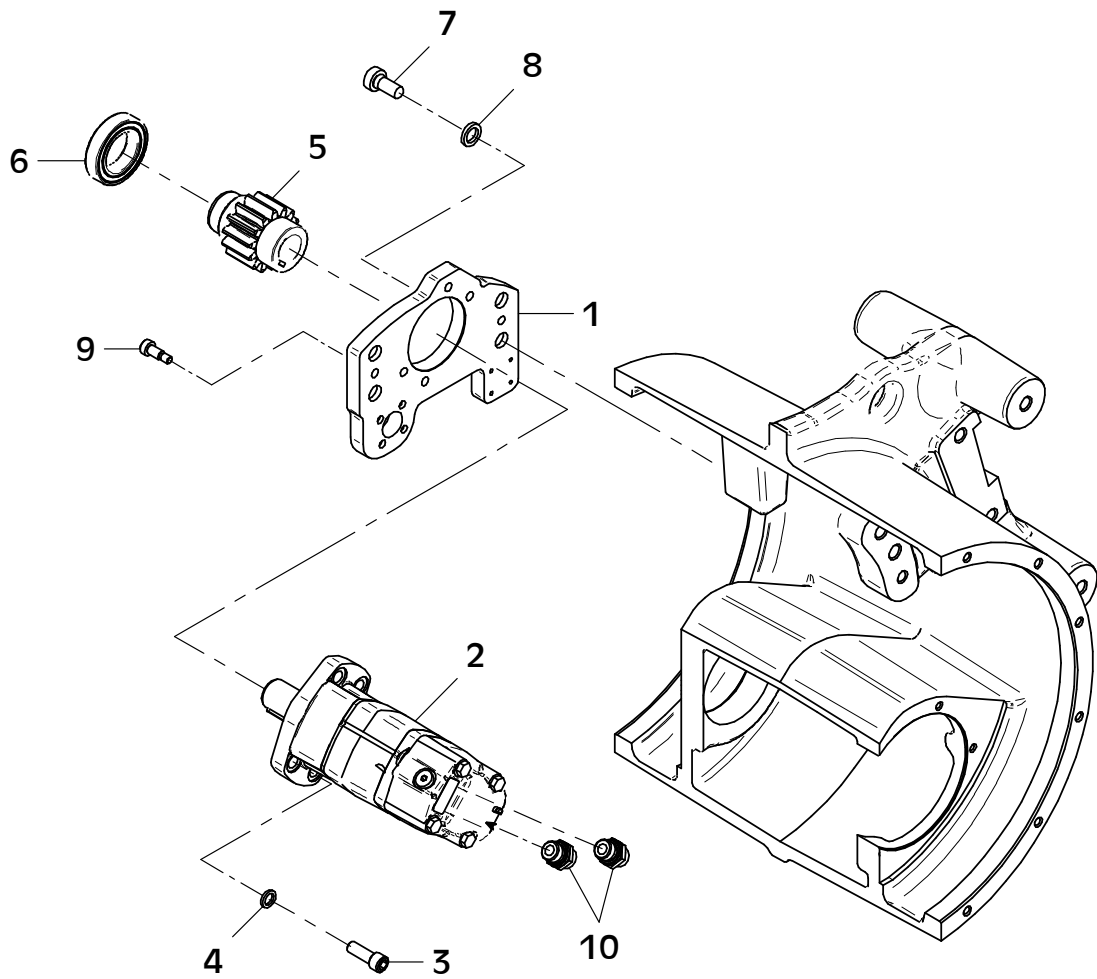

E 3787-0320

E 3787-0320

Position Ref.No. Repère Posizione Posicion	Menge Quantity Quantité Quantita Cantidad	Teile-Nr. Part-No. No. Référence Nr. d'Ordine No. Referenzia	Hinweis Hints Indications Indicazione Indicaciones	Position Ref. No. Repère Posizione Posicion	Menge Quantity Quantité Quantita Cantidad	Teile-Nr. Part-No. No. Référence Nr. d'Ordine No. Referenzia	Hinweis Hints Indications Indicazione Indicaciones
1	1	11002216					
2	1	21001383					
3	4	25044026	DIN912-M12x35				
4	4	20029026	Nord-Lock 12,0				
5	1	11002425					
6	1	25001042					
7	4	21001484	DIN7984-M16x30				
8	4	20029029					
9	2	21001393					
10	2	20020032