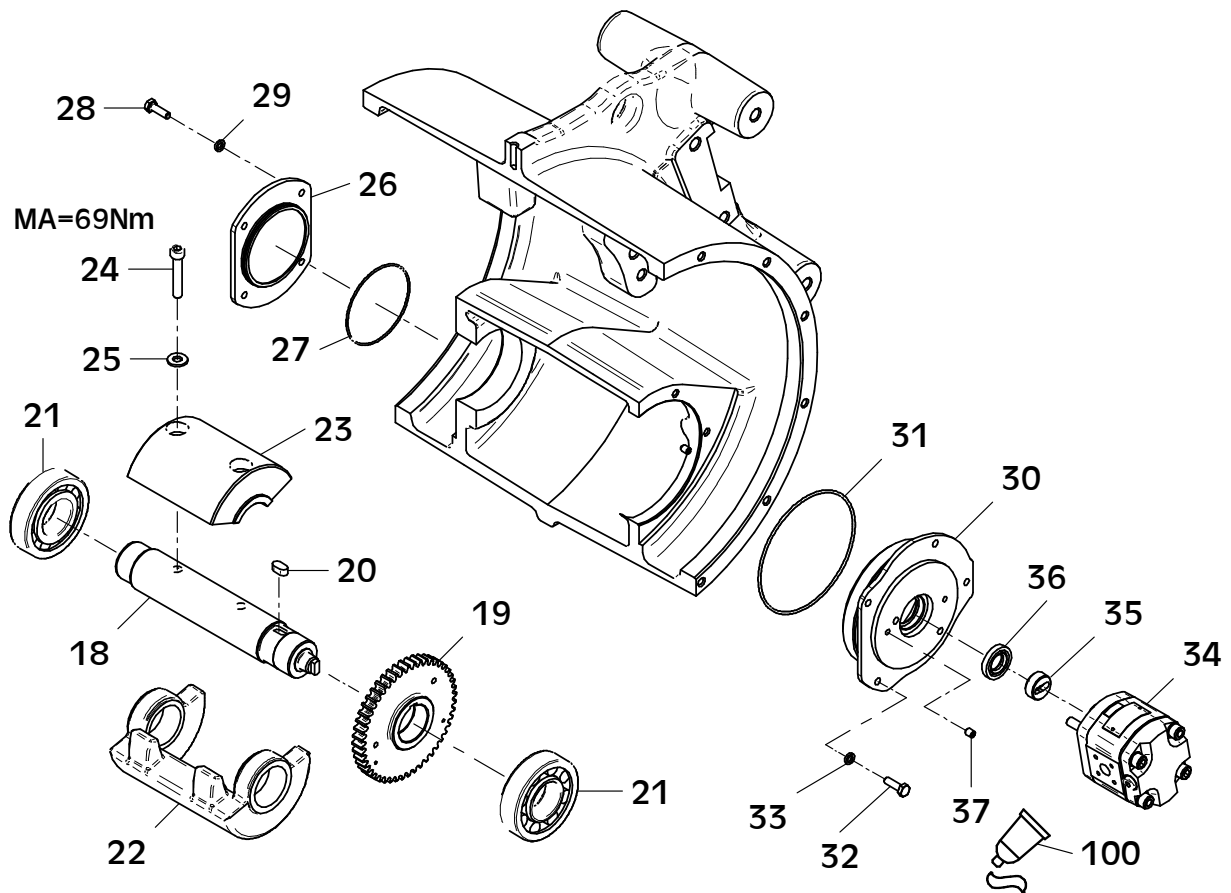

E 3786-1220

E 3786-1220

Position Ref.No. Repère Posizione Posicion	Menge Quantity Quantité Quantità Cantidad	Teile-Nr. Part-No. No. Référence Nr. d'Ordine No. Referenzia	Hinweis Hints Indications Indicazione Indicaciones	Position Ref. No. Repère Posizione Posicion	Menge Quantity Quantité Quantità Cantidad	Teile-Nr. Part-No. No. Référence Nr. d'Ordine No. Referenzia	Hinweis Hints Indications Indicazione Indicaciones
1	2	11002436		31	2	21001395	
2	2	11002284		32	8	25038008	DIN933-M8x25
3	2	25015016		33	8	20029024	Nord-Lock 8,0
4	4	21000941		34	2	21001394	
5	2	11002362		35	2	21001613	
6	2	11002435		36	2	25017043	
7	4	21001566	DIN912-M10x55-10.9	37	4	21001399	
8	4	25025245		38	4	25008003	DIN7603-8x14x1
9	2	11002430					
10	2	21001395					
11	8	25038008	DIN933-M8x25				
12	8	20029024	Nord-Lock 8,0				
13	4	25038073	DIN933-M8x12				
14	2	11002429					
15	2	21001396					
16	8	25038008	DIN933-M8x25				
17	8	20029024	Nord-Lock 8,0				
18	2	11002434					
19	2	11002284					
20	2	25015016					
21	4	21000941					
22	2	11002362					
23	2	11002435					
24	4	21001566	DIN912-M10x55-10.9				
25	4	25025245					
26	2	11002429					
27	2	21001396					
28	8	25038008	DIN933-M8x25	100			Loctite 243
29	8	20029024	Nord-Lock 8,0				
30	2	11002431					Ab Serien-Nr.20045825