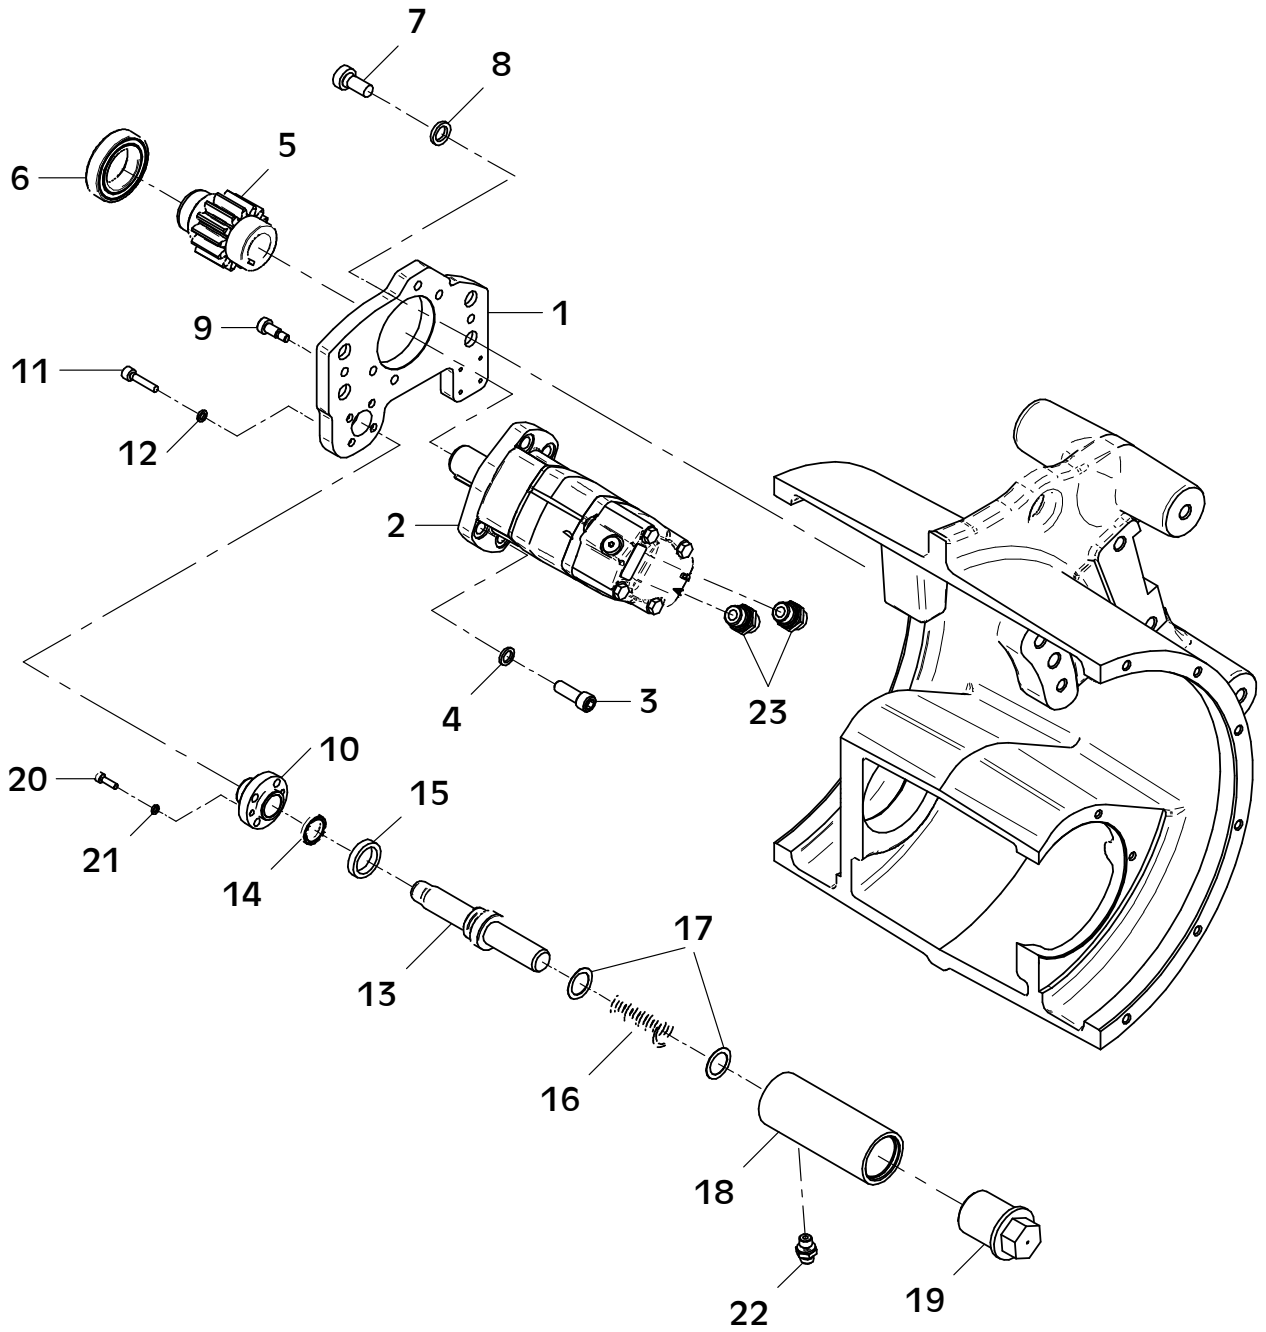

E 3788-0320

E 3788-0320

Position Ref.No. Repère Posizione Posicion	Menge Quantity Quantité Quantità Cantidad	Teile-Nr. Part-No. No. Référence Nr. d'Ordine No. Referenzia	Hinweis Hints Indications Indicazione Indicaciones	Position Ref. No. Repère Posizione Posicion	Menge Quantity Quantité Quantità Cantidad	Teile-Nr. Part-No. No. Référence Nr. d'Ordine No. Referenzia	Hinweis Hints Indications Indicazione Indicaciones
1	1	11002216					
2	1	21001383					
3	4	25044026	DIN912-M12x35				
4	4	20029026	Nord-Lock 12,0				
5	1	11002425					
6	1	25001042					
7	4	21001484	DIN7984-M16x30				
8	4	20029029	Nord-Lock 16,0				
9	2	21001393					
10	1	11002442					
11	4	25044063	DIN912-M8x35				
12	4	20029011	VSKZ 8				
13	1	11002438					
14	1	21001403					
15	1	21001404					
16	1	20008069					
17	2	25025201	DIN988-PS-25x35x0,5				
18	1	11002437					
19	1	11002441					
20	2	25044003	DIN912-M6x20				
21	2	20029015	VSKZ 6				
22	1	20020119					
23	2	20020032