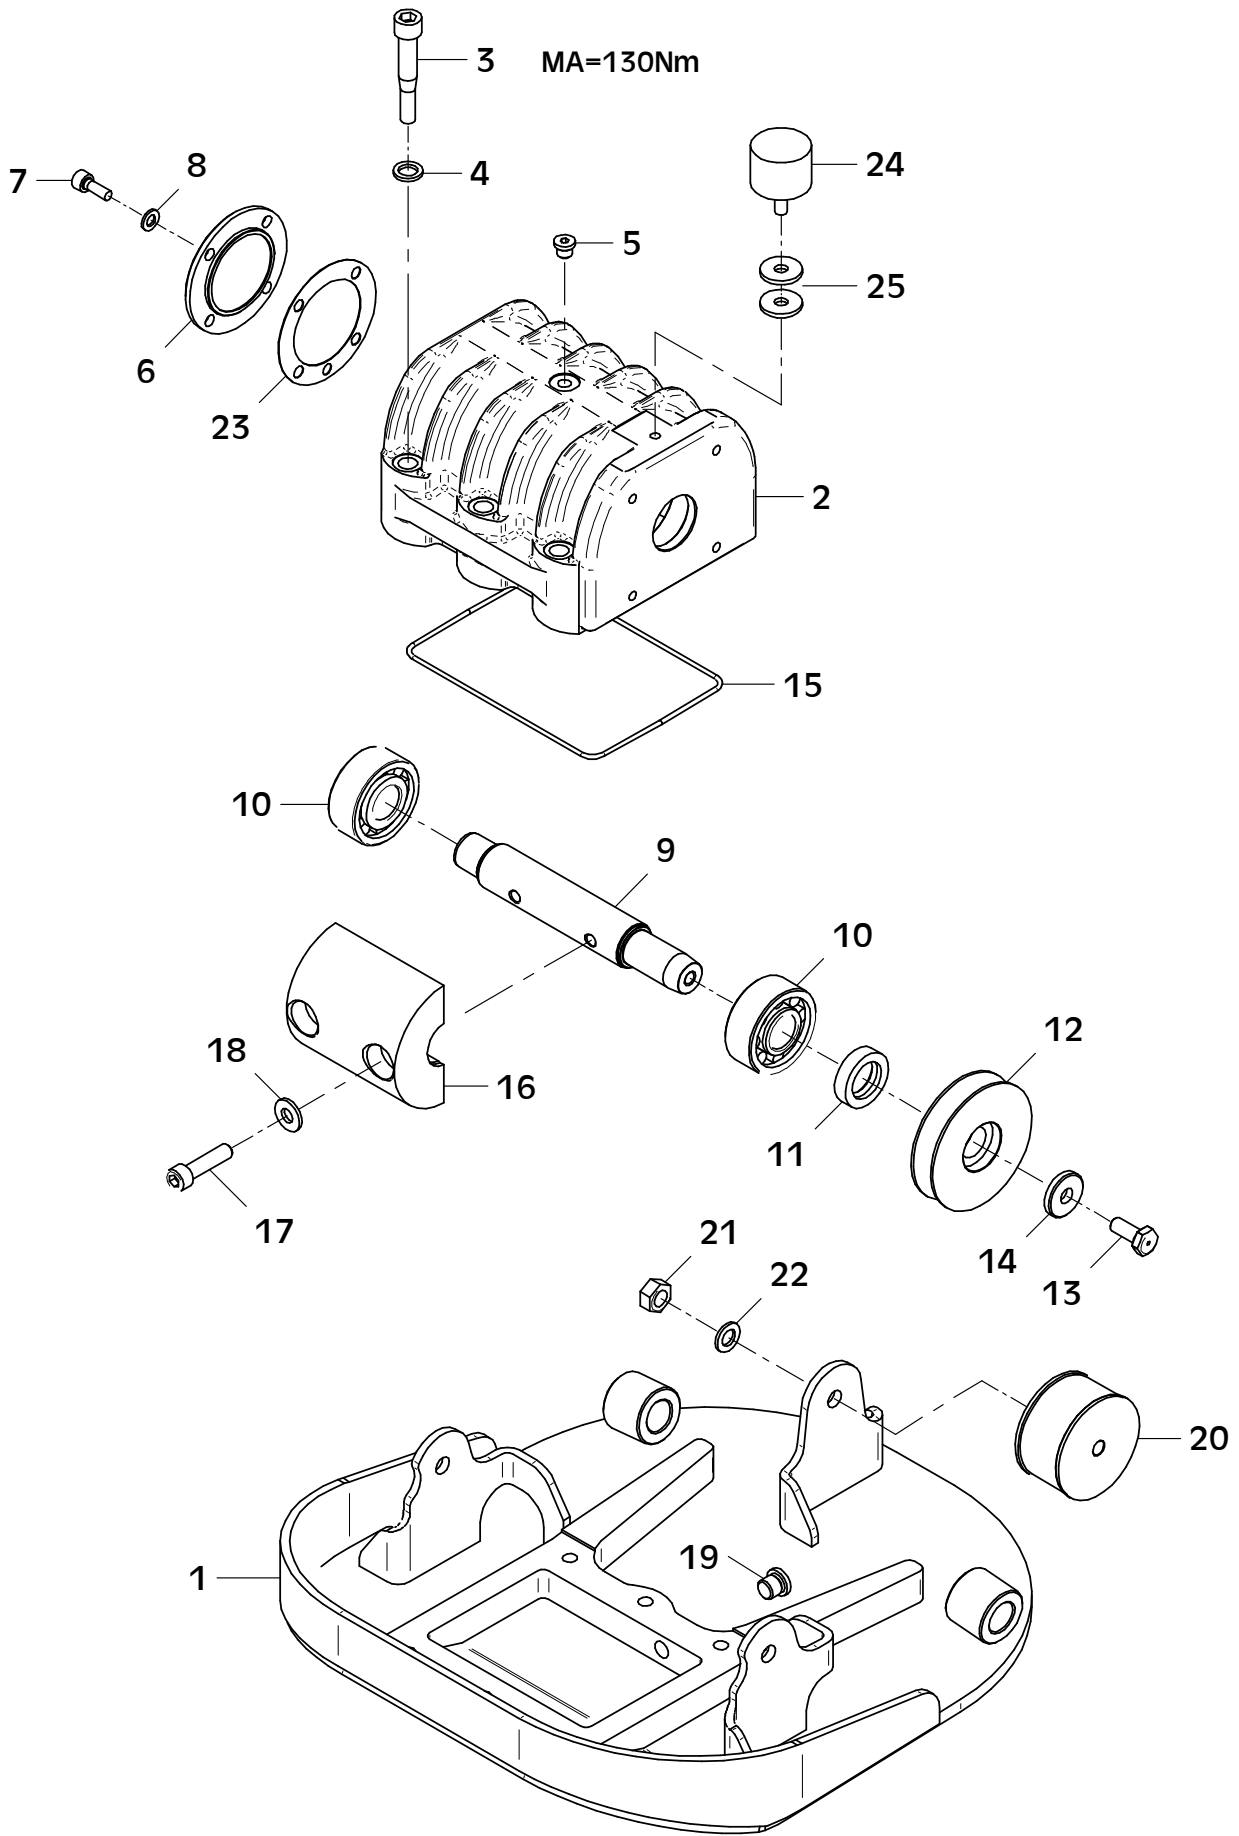

E 3776-0321

E 3776-0321

Position Ref.No. Repère Posizione Posicion	Menge Quantity Quantité Quantità Cantidad	Teile-Nr. Part-No. No. Référence Nr. d'Ordine No. Referenzia	Hinweis Hints Indications Indicazione Indicaciones	Position Ref. No. Repère Posizione Posicion	Menge Quantity Quantité Quantità Cantidad	Teile-Nr. Part-No. No. Référence Nr. d'Ordine No. Referenzia	Hinweis Hints Indications Indicazione Indicaciones
1	1	11002391					
2	1	10016182					
3	6	25045036	DIN912-M12x70-10.9				
4	6	20029026	Nord-Lock 12,0				
5	1	25030001	DIN908-M10x1				
6	1	10005404					
7	4	25044005	DIN912-M8x20				
8	4	20029003					
9	1	11002392					
10	2	25001127					
11	1	25017007					
12	1	11002394					
13	1	10007370					
14	1	10016071					
15	1	20013300					
16	1	11002393					
17	2	25045028	DIN912-M10x35-10.9				
18	2	25025245					
19	1	25030002	DIN908-M14x1,5				
20	3	21001397					
21	3	25031005	DIN934-M12				
22	3	20029004	VSK 12				
23	1	20013008					
24	1	20005004					
25	2	25049016	DIN440-R9				

Ab Serien-Nr.20050031