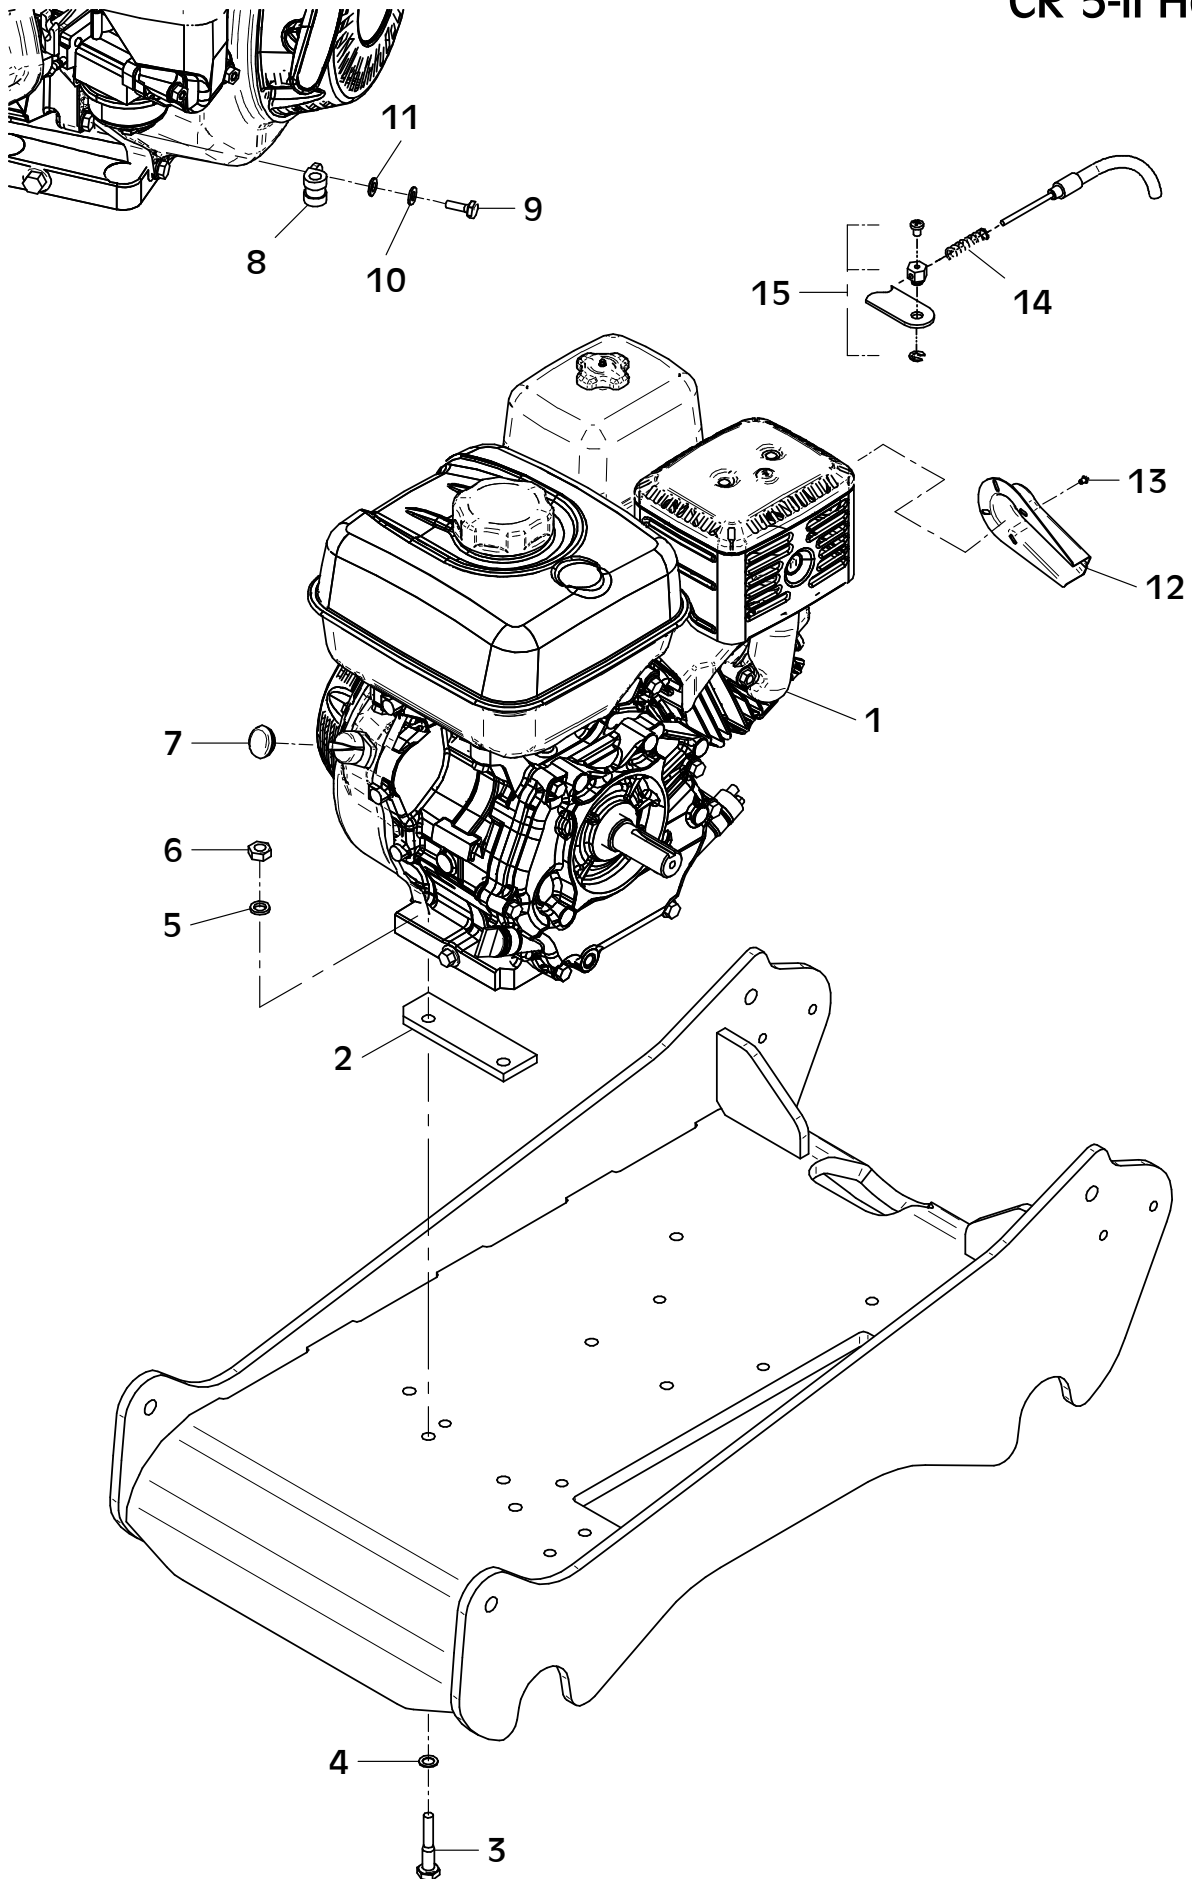

# CR 5-II Hd

E 3847-0820

## E 3847-0820

Position Ref.No. Repère Posizione Posicion	Menge Quantity Quantité Quantita Cantidad	Teile-Nr. Part-No. No. Référence Nr. d'Ordine No. Referenzia	Hinweis Hints Indications Indicazione Indicaciones	Position Ref. No. Repère Posizione Posicion	Menge Quantity Quantité Quantita Cantidad	Teile-Nr. Part-No. No. Référence Nr. d'Ordine No. Referenzia	Hinweis Hints Indications Indicazione Indicaciones
1	1	20001230					
2	2	10016212					
3	4	25040012	DIN931-M10x55				
4	4	20025287					
5	4	20029025	Nord-Lock 10,0				
6	4	25031004	DIN934-M10				
7	1	20026204					
8	1	20007007					
9	1	25038002	DIN933-M6x16				
10	1	20029007	VSK 6				
11	1	25048001	DIN125-A6,4				
12	1	20026384					
13	2	20026389					
14	1	21000335					
15	1	20026383					