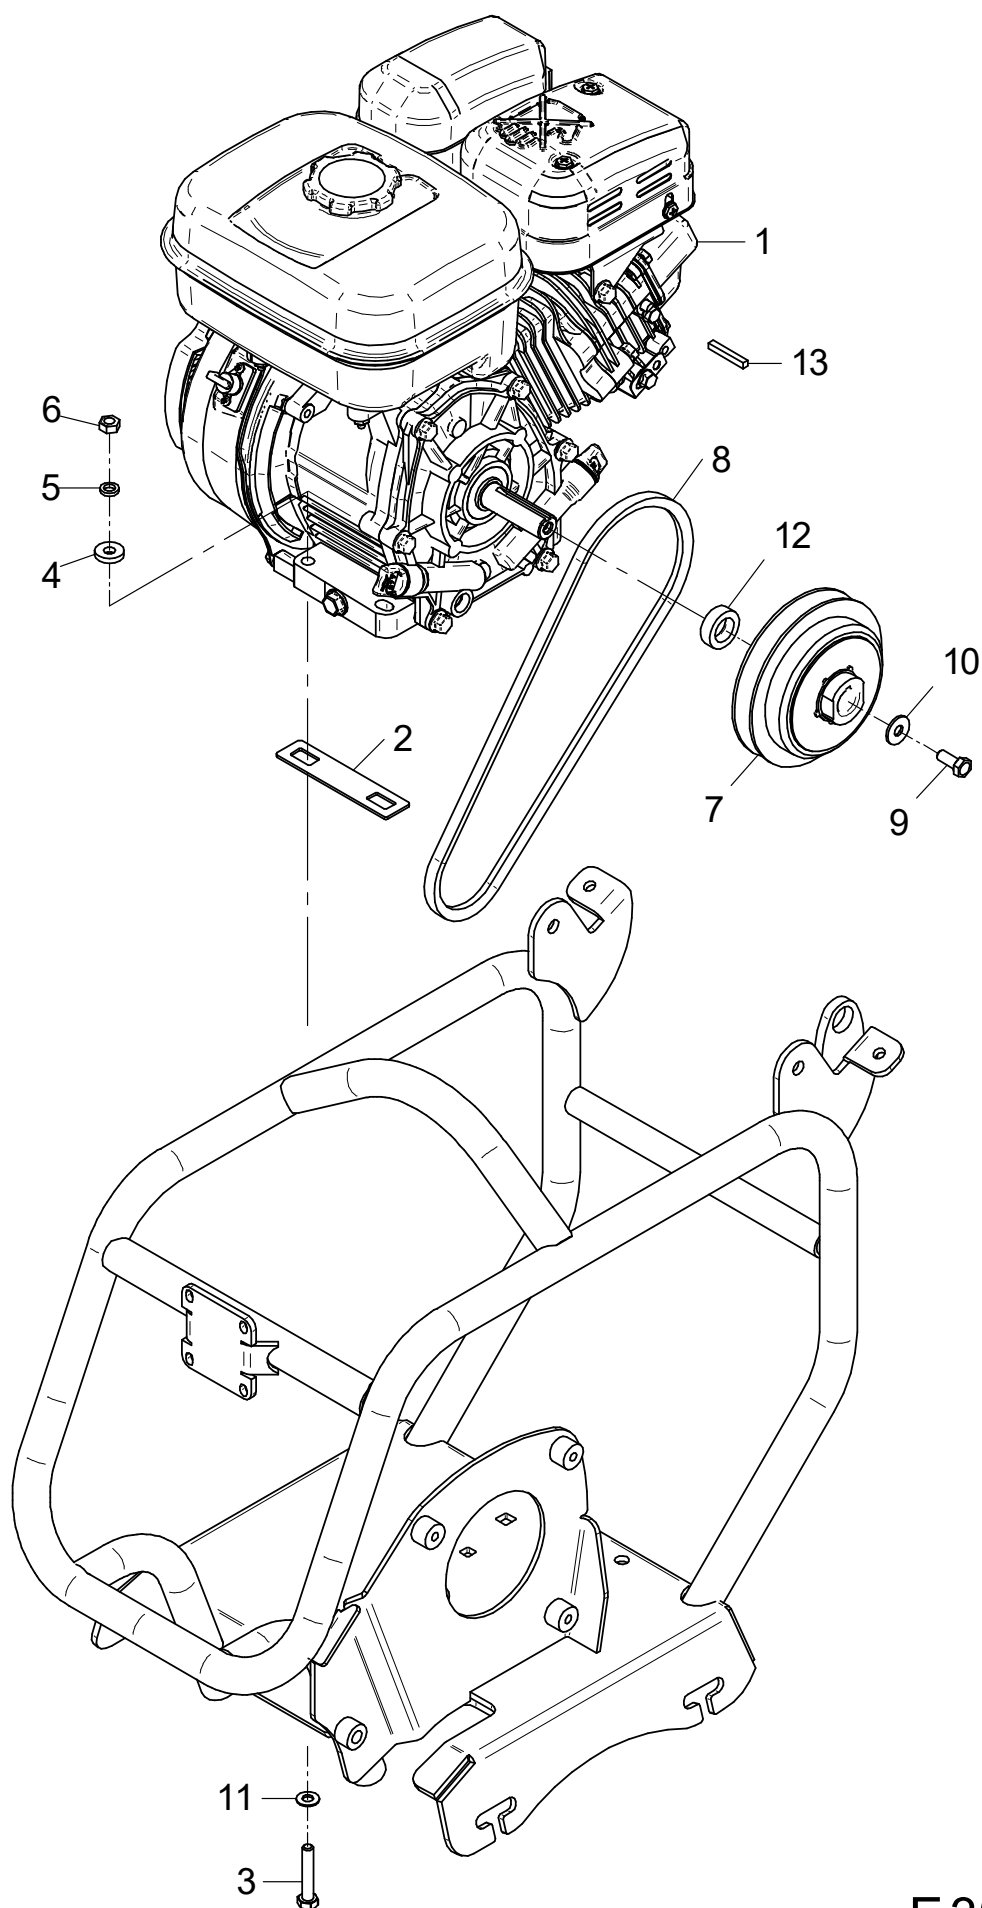

Robin

E 3596-0215

E 3596-0215

Position Ref.No. Repère Posizione Posicion	Menge Quantity Quantité Quantita Cantidad	Teile-Nr. Part-No. No. Référence Nr. d'Ordine No. Referenzia	Hinweis Hints Indications Indicazione Indicaciones	Position Ref. No. Repère Posizione Posicion	Menge Quantity Quantité Quantita Cantidad	Teile-Nr. Part-No. No. Référence Nr. d'Ordine No. Referenzia	Hinweis Hints Indications Indicazione Indicaciones
1	1	21000901					
2	2	11001025					
3	4	25040028	DIN931-M8x45				
4	4	25049026	DIN7349-8,4				
5	4	20029024					
6	4	25031003	DIN934-M8				
7	1	21000501					
8	1	21000634					
9	1	25043005	DIN933-5/16"				
10	1	20029021	SKB 8				
11	4	25048002	DIN125-A8,4				
12	1	10016088					
13	1	10005238					